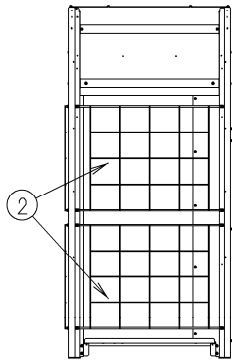

設置のご注意

※メンテナンススペースを考慮し、ユニット間は200mm以上を推奨します。

天面

背面

左側面

正面

右側面

①	品名	品番	必要個数
①	フィンガード	CZ-335FGU5	2セット(4枚)
②		CZ-450FGY5	2セット(4枚)

PA2100439/260408

品番	PA-P500, P560UX5 -P615, P670UX5 -P500, P560UXR5 -P615, P670UXR5	部品取付図 《2台設置》 フィンガード
図番	PA21-04-(39)	