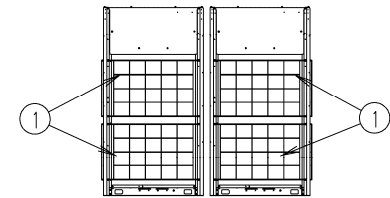

設置のご注意

※メンテナンススペースを考慮し、ユニット間は200mm以上を推奨します。

天面

背面

左側面

正面

右側面

①	品名	品番	必要個数
①	フィンガード	CZ-335FGU5	2セット(4枚)
②		CZ-450FGY5	2セット(4枚)

PA2100439/260408

品番	PA-P500, P560UX5 -P615, P670UX5 -P500, P560UXR5 -P615, P670UXR5	部品取付図 《2台設置》 フィンガード
図番	PA21-04-(39)	