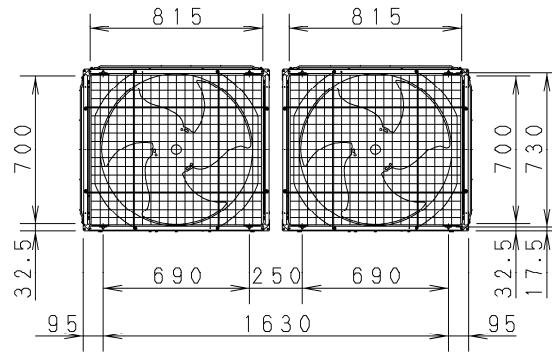

設置のご注意

※メンテナンススペースを考慮し、ユニット間は200mm以上を推奨します。

天面

背面

左側面

正面

右側面

①	品名	品番	必要個数
①	フィンガード	CZ-335FGU5	2セット(4枚)
②		CZ-450FGY5	2セット(4枚)

PA2100439/260408

品番	PA-P500, P560UX5 -P615, P670UX5 -P500, P560UXR5 -P615, P670UXR5	部品取付図 《2台設置》 フィンガード
図番	PA21-04-(39)	