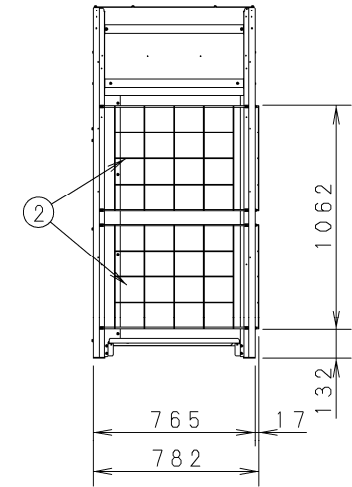

設置のご注意

※メンテナンススペースを考慮し、ユニット間は200mm以上を推奨します。

天面

背面

左側面

正面

右側面

①	品名	品番	必要個数
①	フィンガード	CZ-335FGU5	2セット(4枚)
②		CZ-450FGY5	2セット(4枚)

PA2100439/260408

品番	PA-P500, P560UX5 -P615, P670UX5 -P500, P560UXR5 -P615, P670UXR5	部品取付図 《2台設置》 フィンガード
図番	PA21-04-(39)	