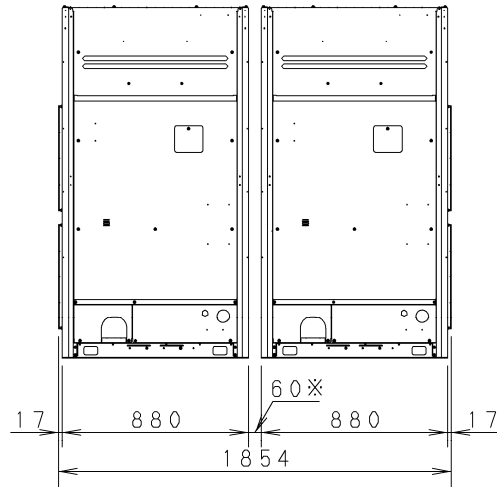

設置のご注意

※メンテナンススペースを考慮し、ユニット間は200mm以上を推奨します。

天面

背面

左側面

正面

右側面

①	品名	品番	必要個数
①	フィンガード	CZ-335FGU5	2セット(4枚)
②		CZ-450FGY5	2セット(4枚)

PA2100439/260408

品番	PA-P500, P560UX5 -P615, P670UX5 -P500, P560UXR5 -P615, P670UXR5	部品取付図 《2台設置》 フィンガード
図番	PA21-04-(39)	