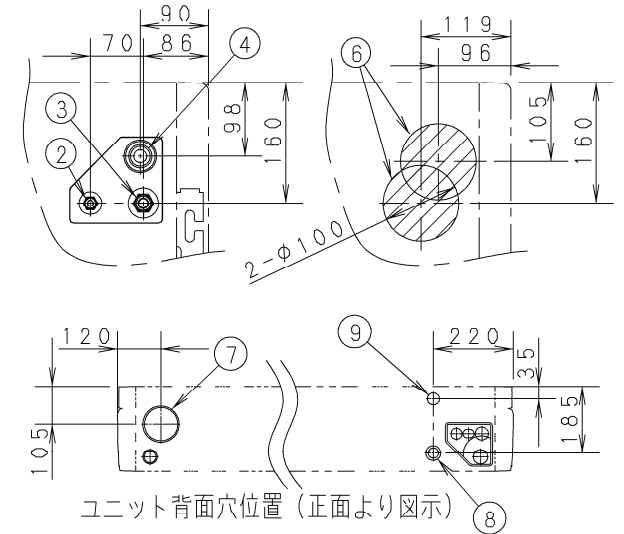

①	ドレンアップキット CZ-63DMTA
②	冷媒配管 (液管)
③	冷媒配管 (ガス管)
④	ドレンアップキット排水口 (20A)
⑤	上配管取出口カバー
⑥	天井壁面穴 (2-φ100穴)
⑦	丸合フランジ<外気取入用> (別売) 取付部φ100
⑧	電源取入口
⑨	リモコン線取入口
⑩	ワイヤレスリモコン受信部取付部

● 水平もしくは、ドレン配管側および背面を下げる。

品番	CS-P56T7B	部品取付図 天井吊形 (ドレンアップキット)
図番	PAP-18-043-109(04G)	