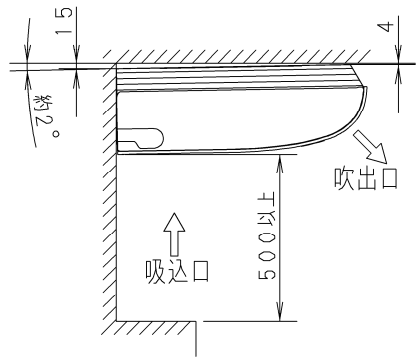

①	ドレンアップキット CZ-63DMTA
②	冷媒配管 (液管)
③	冷媒配管 (ガス管)
④	ドレンアップキット排水口 (20A)
⑤	上配管取出口カバー
⑥	天井壁面穴 (2-φ100穴)
⑦	丸合フランジ<外気取入用> (別売) 取付部φ100
⑧	電源取入口
⑨	リモコン線取入口
⑩	ワイヤレスリモコン受信部取付部

● 水平もしくは、ドレン配管側および背面を下げる。

品番	CS-P56T7B	部品取付図 天井吊形 (ドレンアップキット)
図番	PAP-18-043-109(04G)	