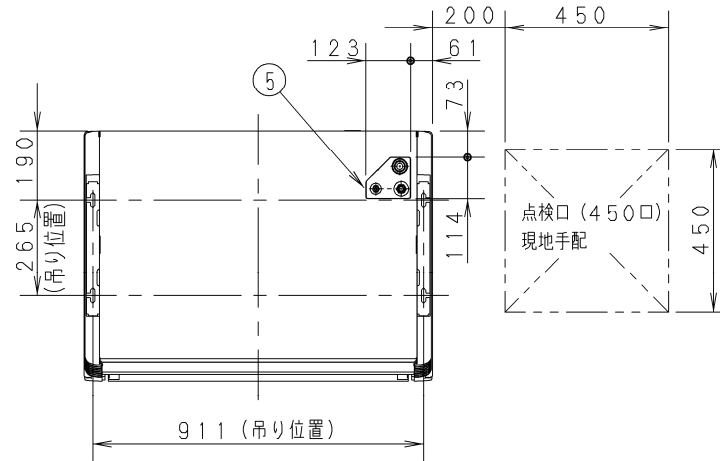

①	ドレンアップキット CZ-63DMTA
②	冷媒配管 (液管)
③	冷媒配管 (ガス管)
④	ドレンアップキット排水口 (20A)
⑤	上配管取出口カバー
⑥	天井壁面穴 (2-φ100穴)
⑦	丸合フランジ<外気取入用> (別売) 取付部φ100
⑧	電源取入口
⑨	リモコン線取入口
⑩	ワイヤレスリモコン受信部取付部

● 水平もしくは、ドレン配管側および背面を下げる。

品番	CS-P56T7B	部品取付図 天井吊形 (ドレンアップキット)
図番	PAP-18-043-109(04G)	