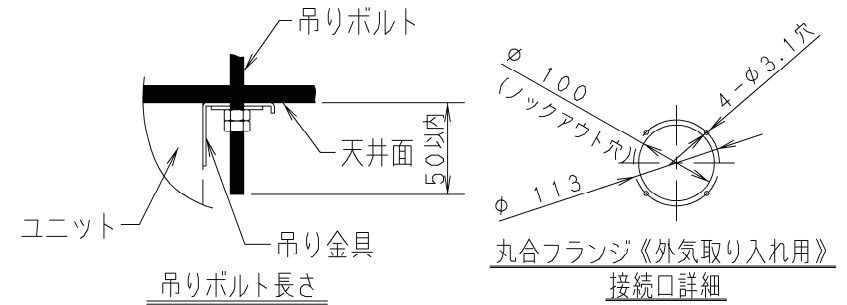

①	ドレンアップキット CZ-63DMTA
②	冷媒配管 (液管)
③	冷媒配管 (ガス管)
④	ドレンアップキット排水口 (20A)
⑤	上配管取出口カバー
⑥	天井壁面穴 (2-φ100穴)
⑦	丸合フランジ<外気取入用> (別売) 取付部φ100
⑧	電源取入口
⑨	リモコン線取入口
⑩	ワイヤレスリモコン受信部取付部

● 水平もしくは、ドレン配管側および背面を下げる。

品番	CS-P56T7B	部品取付図 天井吊形 (ドレンアップキット)
図番	PAP-18-043-109(04G)	