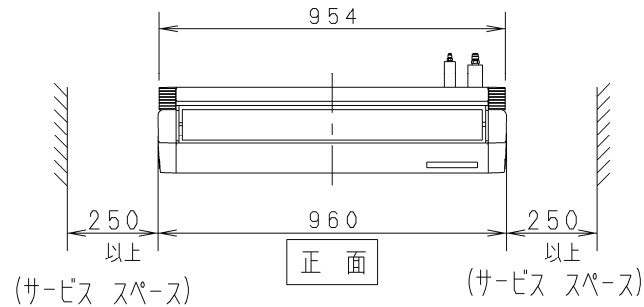

①	ドレンアップキット CZ-63DMTA
②	冷媒配管 (液管)
③	冷媒配管 (ガス管)
④	ドレンアップキット排水口 (20A)
⑤	上配管取出口カバー
⑥	天井壁面穴 (2-φ100穴)
⑦	丸合フランジ<外気取入用> (別売) 取付部φ100
⑧	電源取入口
⑨	リモコン線取入口
⑩	ワイヤレスリモコン受信部取付部

● 水平もしくは、ドレン配管側および背面を下げる。

品番	CS-P56T7B	部品取付図 天井吊形 (ドレンアップキット)
図番	PAP-18-043-109(04G)	