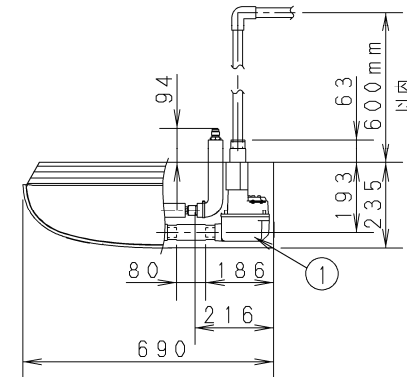

①	ドレンアップキット CZ-63DMTA
②	冷媒配管 (液管)
③	冷媒配管 (ガス管)
④	ドレンアップキット排水口 (20A)
⑤	上配管取出口カバー
⑥	天井壁面穴 (2-φ100穴)
⑦	丸合フランジ<外気取入用> (別売) 取付部φ100
⑧	電源取入口
⑨	リモコン線取入口
⑩	ワイヤレスリモコン受信部取付部

● 水平もしくは、ドレン配管側および背面を下げる。

品番	CS-P56T7B	部品取付図 天井吊形 (ドレンアップキット)
図番	PAP-18-043-109(04G)	