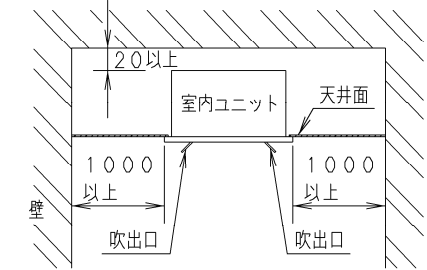

- ① 天井パネル吸込口
- ② 天井パネル吹出口
- ③ 天井開口寸法 (1130×640)
- ④ 吊金具 (切り欠き12mm)
- ⑤ 冷媒配管 (液管)
- ⑥ 冷媒配管 (ガス管)
- ⑦ ドレン配管接続口VP25 (外径φ32)
- ⑧ 配線取入口
- ⑨ ドレンパン・ドレンポンプ点検口
- ⑩ 丸合フランジ<外気取入用> CZ-DA100 (別売) <φ100>
- ⑪ 自然気化式加湿器 (別売) 取付部<左右取り付け可能>
- ⑫ 丸合フランジ<吹出用> (別売) 取付部 <φ150×2ヶ、配管側の右側面のみ取り付け可能>
- ⑬ 標準パネル CZ-80KPL7 (別売)
- ⑭ ワイヤレスリモコン (別売) 受信部取付部

注記

1. 吹出ダクト⑫を使用する場合の加湿器は、ダクトの反対面のみ取付可能です。

●設置スペース 単位：mm

品番	CS-P80L4U	部品取付図 2方向天井カセット形 (標準パネル+ 丸合フランジ<外気取入用>)
図番	PA-22-79-61-2-(07)	