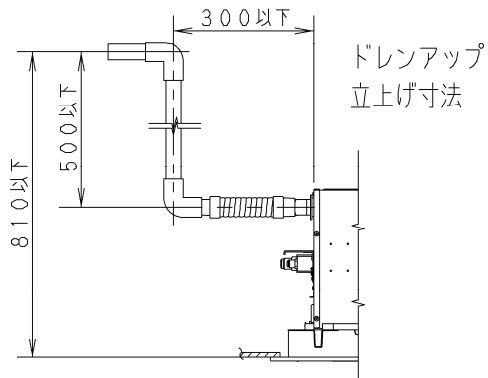

- ① 天井パネル吸込口
- ② 天井パネル吹出口
- ③ 天井開口寸法 (1130×640)
- ④ 吊金具 (切り欠き12mm)
- ⑤ 冷媒配管 (液管)
- ⑥ 冷媒配管 (ガス管)
- ⑦ ドレン配管接続口VP25 (外径φ32)
- ⑧ 配線取入口
- ⑨ ドレンパン・ドレンポンプ点検口
- ⑩ 丸合フランジ<外気取入用> CZ-DA100 (別売) <φ100>
- ⑪ 自然気化式加湿器 (別売) 取付部<左右取り付け可能>
- ⑫ 丸合フランジ<吹出用> (別売) 取付部 <φ150×2ヶ、配管側の右側面のみ取り付け可能>
- ⑬ 標準パネル CZ-80KPL7 (別売)
- ⑭ ワイヤレスリモコン (別売) 受信部取付部

注記

1. 吹出ダクト⑫を使用する場合の加湿器は、ダクトの反対面のみ取付可能です。

●設置スペース 単位：mm

品番	CS-P80L4U	部品取付図 2方向天井カセット形 (標準パネル+ 丸合フランジ<外気取入用>)
図番	PA-22-79-61-2-(07)	