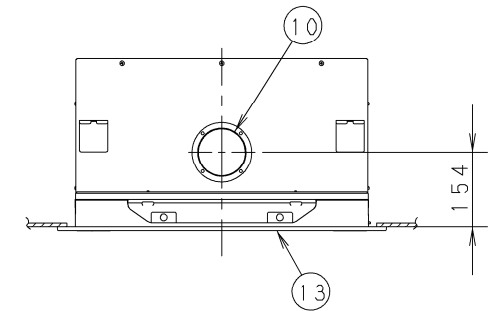

- ① 天井パネル吸込口
- ② 天井パネル吹出口
- ③ 天井開口寸法 (1130×640)
- ④ 吊金具 (切り欠き12mm)
- ⑤ 冷媒配管 (液管)
- ⑥ 冷媒配管 (ガス管)
- ⑦ ドレン配管接続口VP25 (外径φ32)
- ⑧ 配線取入口
- ⑨ ドレンパン・ドレンポンプ点検口
- ⑩ 丸合フランジ<外気取入用> CZ-DA100 (別売) <φ100>
- ⑪ 自然気化式加湿器 (別売) 取付部<左右取り付け可能>
- ⑫ 丸合フランジ<吹出用> (別売) 取付部 <φ150×2ヶ、配管側の右側面のみ取り付け可能>
- ⑬ 標準パネル CZ-80KPL7 (別売)
- ⑭ ワイヤレスリモコン (別売) 受信部取付部

注記

1. 吹出ダクト⑫を使用する場合の加湿器は、ダクトの反対面のみ取付可能です。

●設置スペース 単位：mm

品番	CS-P80L4U	部品取付図 2方向天井カセット形 (標準パネル+ 丸合フランジ<外気取入用>)
図番	PA-22-79-61-2-(07)	