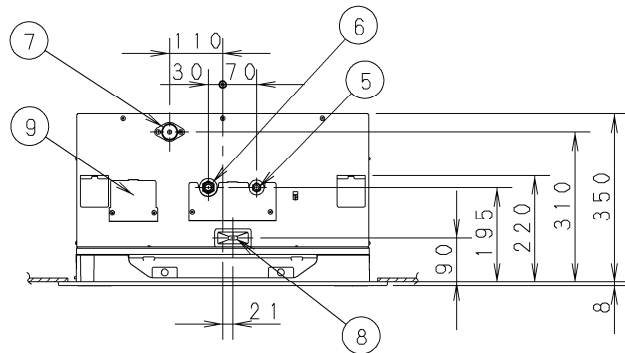

- ① 天井パネル吸込口
- ② 天井パネル吹出口
- ③ 天井開口寸法 (1130×640)
- ④ 吊金具 (切り欠き12mm)
- ⑤ 冷媒配管 (液管)
- ⑥ 冷媒配管 (ガス管)
- ⑦ ドレン配管接続口VP25 (外径φ32)
- ⑧ 配線取入口
- ⑨ ドレンパン・ドレンポンプ点検口
- ⑩ 丸合フランジ<外気取入用> CZ-DA100 (別売) <φ100>
- ⑪ 自然気化式加湿器 (別売) 取付部<左右取り付け可能>
- ⑫ 丸合フランジ<吹出用> (別売) 取付部 <φ150×2ヶ、配管側の右側面のみ取り付け可能>
- ⑬ 標準パネル CZ-80KPL7 (別売)
- ⑭ ワイヤレスリモコン (別売) 受信部取付部

注記

1. 吹出ダクト⑫を使用する場合の加湿器は、ダクトの反対面のみ取付可能です。

●設置スペース 単位：mm

品番	CS-P80L4U	部品取付図 2方向天井カセット形 (標準パネル+ 丸合フランジ<外気取入用>)
図番	PA-22-79-61-2-(07)	