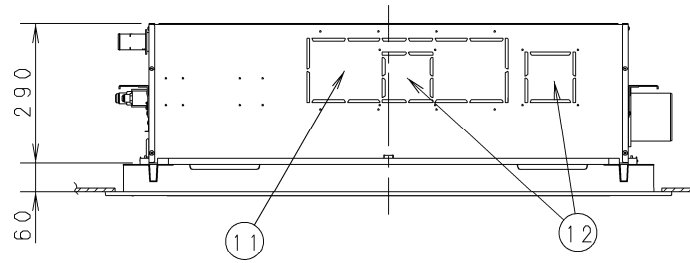

- ① 天井パネル吸込口
- ② 天井パネル吹出口
- ③ 天井開口寸法 (1130×640)
- ④ 吊金具 (切り欠き12mm)
- ⑤ 冷媒配管 (液管)
- ⑥ 冷媒配管 (ガス管)
- ⑦ ドレン配管接続口VP25 (外径φ32)
- ⑧ 配線取入口
- ⑨ ドレンパン・ドレンポンプ点検口
- ⑩ 丸合フランジ<外気取入用> CZ-DA100 (別売) <φ100>
- ⑪ 自然気化式加湿器 (別売) 取付部<左右取り付け可能>
- ⑫ 丸合フランジ<吹出用> (別売) 取付部 <φ150×2ヶ、配管側の右側面のみ取り付け可能>
- ⑬ 標準パネル CZ-80KPL7 (別売)
- ⑭ ワイヤレスリモコン (別売) 受信部取付部

注記

1. 吹出ダクト⑫を使用する場合の加湿器は、ダクトの反対面のみ取付可能です。

●設置スペース 単位：mm

品番	CS-P80L4U	部品取付図 2方向天井カセット形 (標準パネル+ 丸合フランジ<外気取入用>)
図番	PA-22-79-61-2-(07)	