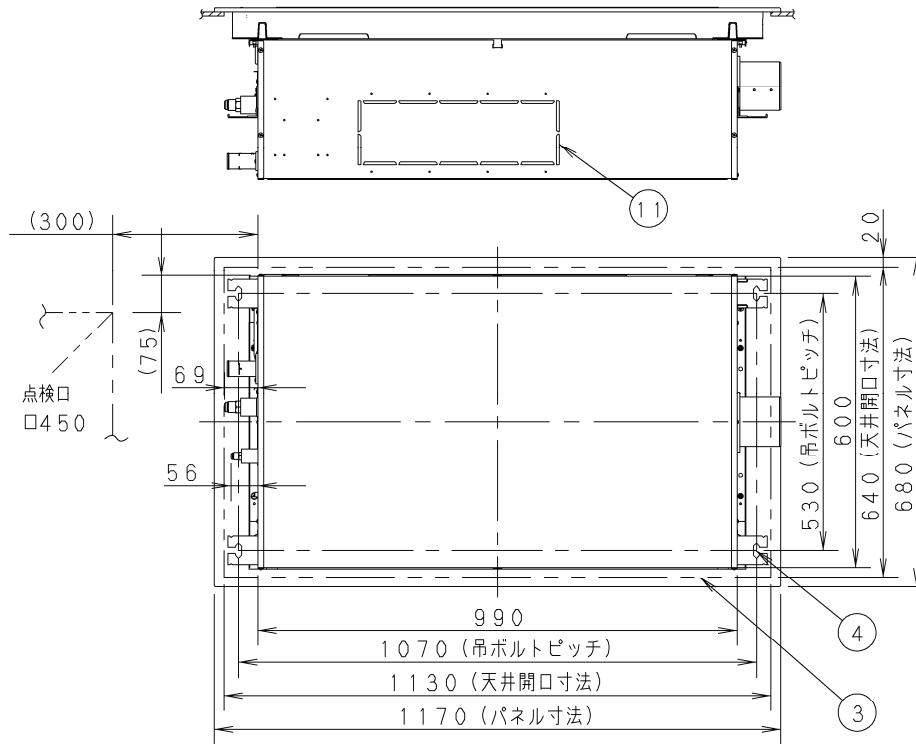

- ① 天井パネル吸込口
- ② 天井パネル吹出口
- ③ 天井開口寸法 (1130×640)
- ④ 吊金具 (切り欠き12mm)
- ⑤ 冷媒配管 (液管)
- ⑥ 冷媒配管 (ガス管)
- ⑦ ドレン配管接続口VP25 (外径φ32)
- ⑧ 配線取入口
- ⑨ ドレンパン・ドレンポンプ点検口
- ⑩ 丸合フランジ<外気取入用> CZ-DA100 (別売) <φ100>
- ⑪ 自然気化式加湿器 (別売) 取付部<左右取り付け可能>
- ⑫ 丸合フランジ<吹出用> (別売) 取付部 <φ150×2ヶ、配管側の右側面のみ取り付け可能>
- ⑬ 標準パネル CZ-80KPL7 (別売)
- ⑭ ワイヤレスリモコン (別売) 受信部取付部

注記

1. 吹出ダクト⑫を使用する場合の加湿器は、ダクトの反対面のみ取付可能です。

●設置スペース 単位：mm

品番	CS-P80L4U	部品取付図 2方向天井カセット形 (標準パネル+ 丸合フランジ<外気取入用>)
図番	PA-22-79-61-2-(07)	