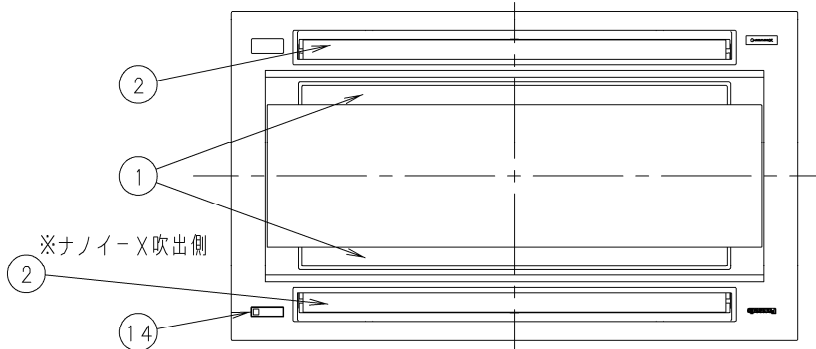

- ① 天井パネル吸込口
- ② 天井パネル吹出口
- ③ 天井開口寸法 (1130×640)
- ④ 吊金具 (切り欠き12mm)
- ⑤ 冷媒配管 (液管)
- ⑥ 冷媒配管 (ガス管)
- ⑦ ドレン配管接続口VP25 (外径φ32)
- ⑧ 配線取入口
- ⑨ ドレンパン・ドレンポンプ点検口
- ⑩ 丸合フランジ<外気取入用> CZ-DA100 (別売) <φ100>
- ⑪ 自然気化式加湿器 (別売) 取付部<左右取り付け可能>
- ⑫ 丸合フランジ<吹出用> (別売) 取付部 <φ150×2ヶ、配管側の右側面のみ取り付け可能>
- ⑬ 標準パネル CZ-80KPL7 (別売)
- ⑭ ワイヤレスリモコン (別売) 受信部取付部

注記

1. 吹出ダクト⑫を使用する場合の加湿器は、ダクトの反対面のみ取付可能です。

●設置スペース 単位：mm

品番	CS-P80L4U	部品取付図 2方向天井カセット形 (標準パネル+ 丸合フランジ<外気取入用>)
図番	PA-22-79-61-2-(07)	