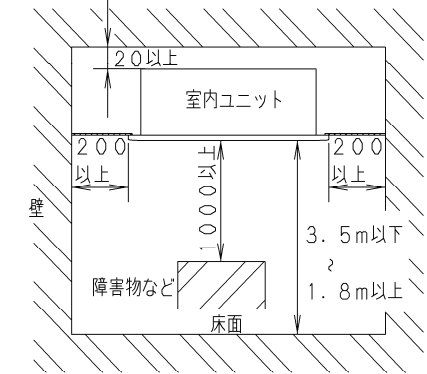

- ① 天井パネル吸込口
- ② 天井パネル吹出口
- ③ 天井開口寸法 (1130×640)
- ④ 吊金具 (切り欠き12mm)
- ⑤ 冷媒配管 (液管)
- ⑥ 冷媒配管 (ガス管)
- ⑦ ドレン配管接続口VP25 (外径φ32)
- ⑧ 配線取入口
- ⑨ ドレンパン・ドレンポンプ点検口
- ⑩ 丸合フランジ<外気取入用> CZ-DA100 (別売) <φ100>
- ⑪ 自然気化式加湿器 (別売) 取付部<左右取り付け可能>
- ⑫ 丸合フランジ<吹出用> (別売) 取付部 <φ150×2ヶ、配管側の右側面のみ取り付け可能>
- ⑬ 標準パネル CZ-80KPL7 (別売)
- ⑭ ワイヤレスリモコン (別売) 受信部取付部

注記

1. 吹出ダクト⑫を使用する場合の加湿器は、ダクトの反対面のみ取付可能です。

●設置スペース 単位：mm

品番	CS-P80L4U	部品取付図 2方向天井カセット形 (標準パネル+ 丸合フランジ<外気取入用>)
図番	PA-22-79-61-2-(07)	