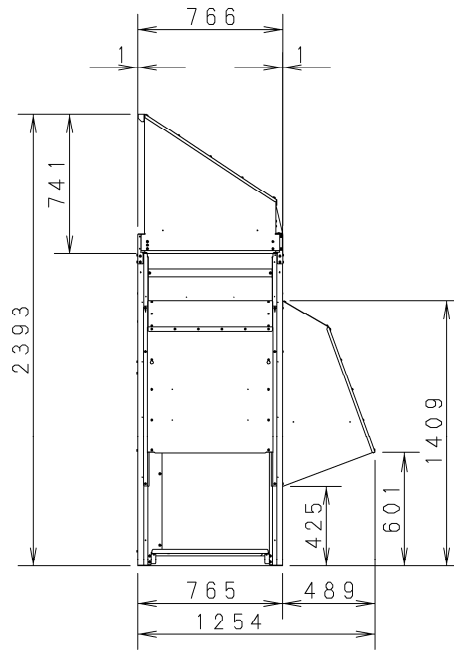

吹出方向：正面方向

吹出方向：背面方向

※吹出風向が正面、背面方向になるように取り付け可能です。

品番	CU-P224, P280, P335UX5 -P224, P280, P335UXR5	部品取付図 《1台設置》 防雪ダクト
図番	PA21-04-(17)	