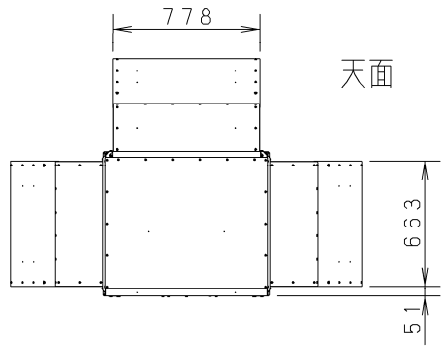

吹出方向：正面方向

吹出方向：背面方向

※吹出風向が正面、背面方向になるように取り付け可能です。

品番	CU-P224, P280, P335UX5 -P224, P280, P335UXR5	部品取付図 《1台設置》 防雪ダクト
図番	PA21-04-(17)	