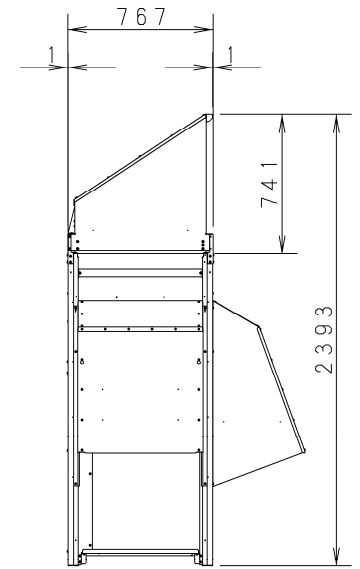

吹出方向：正面方向

吹出方向：背面方向

※吹出風向が正面、背面方向になるように取り付け可能です。

品番	CU-P224, P280, P335UX5 -P224, P280, P335UXR5	部品取付図 《1台設置》 防雪ダクト
図番	PA21-04-(17)	