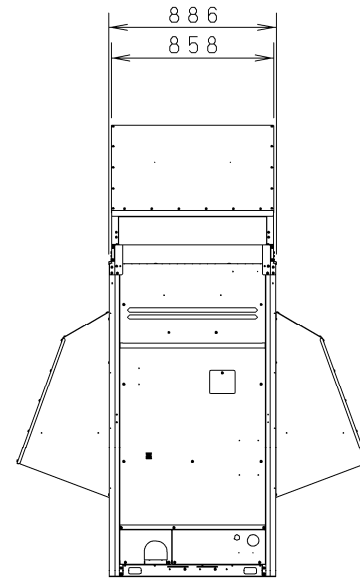

吹出方向：正面方向

吹出方向：背面方向

※吹出風向が正面、背面方向になるように取り付け可能です。

品番	CU-P224, P280, P335UX5 -P224, P280, P335UXR5	部品取付図 《1台設置》 防雪ダクト
図番	PA21-04-(17)	