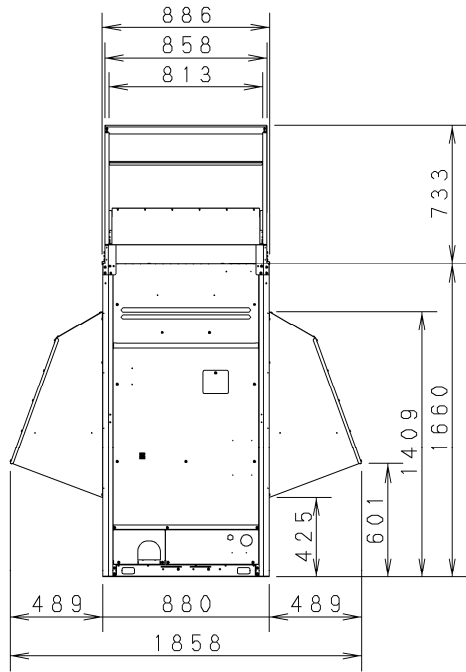

吹出方向：正面方向

吹出方向：背面方向

※吹出風向が正面、背面方向になるように取り付け可能です。

品番	CU-P224, P280, P335UX5 -P224, P280, P335UXR5	部品取付図 《1台設置》 防雪ダクト
図番	PA21-04-(17)	