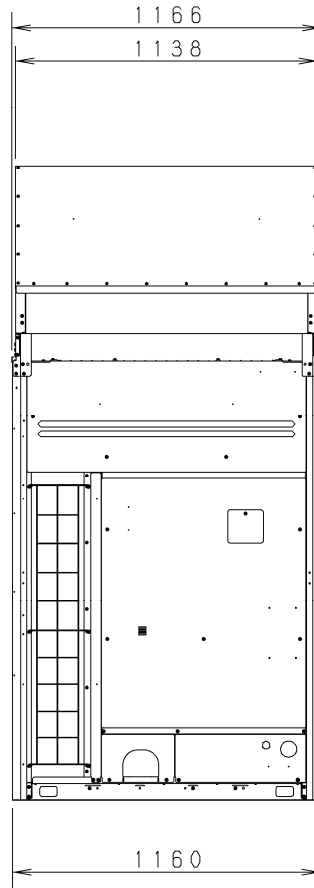

天面

吹出方向：正面方向

正面

右側面

天面

吹出方向：背面方向

正面

右側面

※ 吹出風向は正面、背面方向のみ可能です。

品番	CU-P400, P450UX5 -P400, P450UXR5	部品取付図 風向チャンバー
図番	PA21-04-(16)	