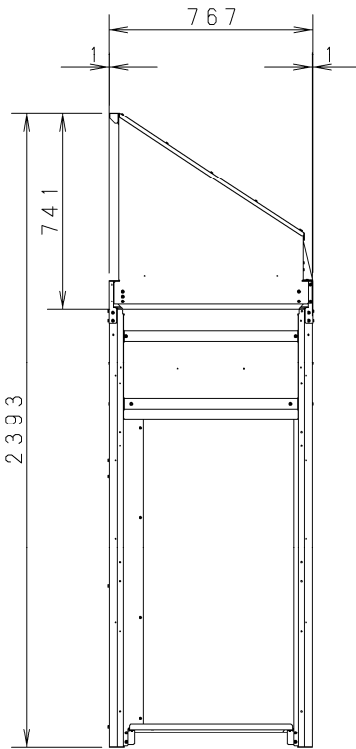

天面

吹出方向：正面方向

正面

右側面

天面

吹出方向：背面方向

正面

右側面

※ 吹出風向は正面、背面方向のみ可能です。

品番	CU-P400, P450UX5 -P400, P450UXR5	部品取付図 風向チャンバー
図番	PA21-04-(16)	