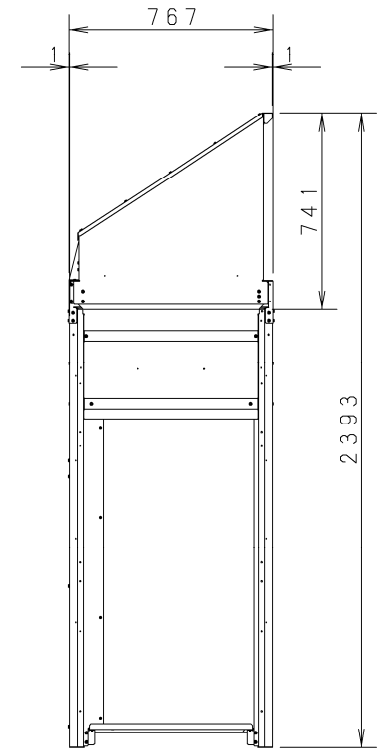

天面

吹出方向：正面方向

正面

右側面

天面

吹出方向：背面方向

正面

右側面

※ 吹出風向は正面、背面方向のみ可能です。

品番	CU-P400, P450UX5 -P400, P450UXR5	部品取付図 風向チャンバー
図番	PA21-04-(16)	