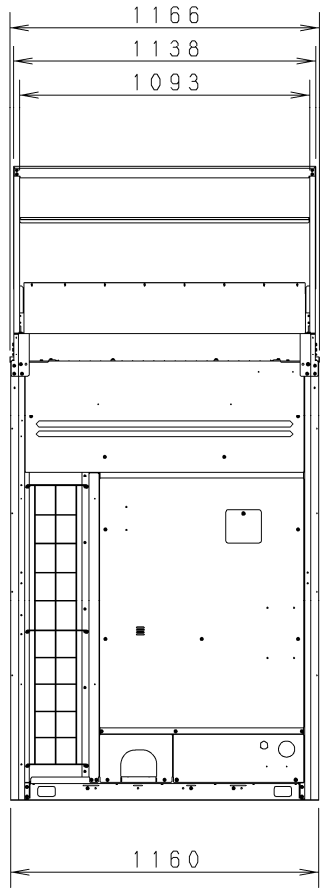

天面

吹出方向：正面方向

正面

右側面

天面

吹出方向：背面方向

正面

右側面

※ 吹出風向は正面、背面方向のみ可能です。

品番	CU-P400, P450UX5 -P400, P450UXR5	部品取付図 風向チャンバー
図番	PA21-04-(16)	