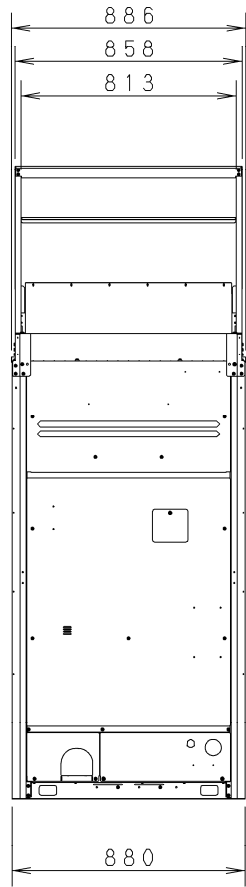

天面

吹出方向：正面方向

正面

右側面

天面

吹出方向：背面方向

正面

右側面

※ 吹出風向は正面、背面方向のみ可能です。

品番	CU-P224, P280, P335UX5 -P224, P280, P335UXR5	部品取付図 風向チャンバー
図番	PA21-04-(15)	