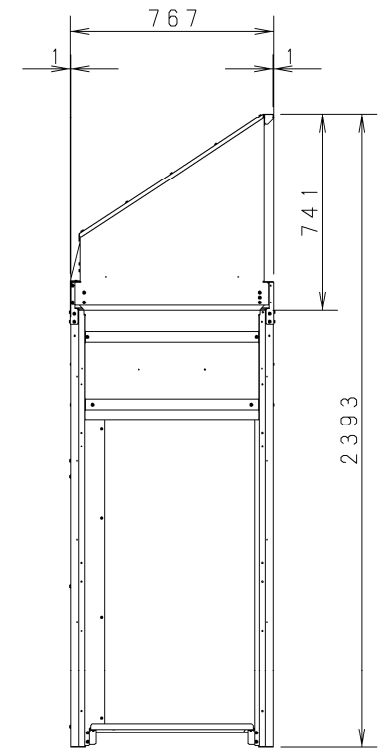

天面

吹出方向：正面方向

正面

右側面

天面

吹出方向：背面方向

正面

右側面

※ 吹出風向は正面、背面方向のみ可能です。

品番	CU-P224, P280, P335UX5 -P224, P280, P335UXR5	部品取付図 風向チャンバー
図番	PA21-04-(15)	