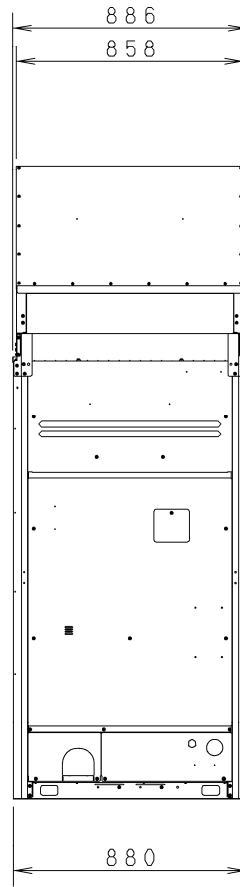

天面

吹出方向：正面方向

正面

右側面

天面

吹出方向：背面方向

正面

右側面

※ 吹出風向は正面、背面方向のみ可能です。

品番	CU-P224, P280, P335UX5 -P224, P280, P335UXR5	部品取付図 風向チャンバー
図番	PA21-04-(15)	