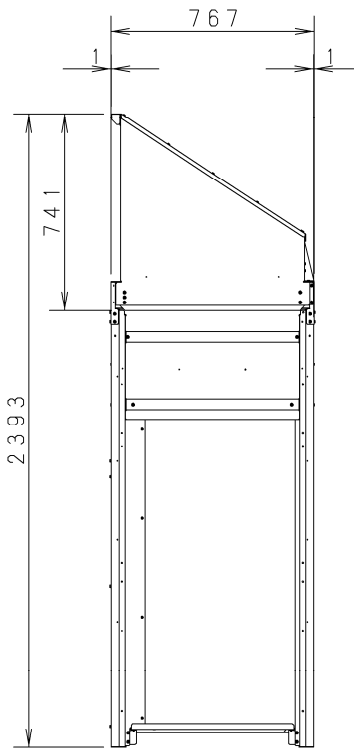

天面

吹出方向：正面方向

正面

右側面

天面

吹出方向：背面方向

正面

右側面

※ 吹出風向は正面、背面方向のみ可能です。

品番	CU-P224, P280, P335UX5 -P224, P280, P335UXR5	部品取付図 風向チャンバー
図番	PA21-04-(15)	