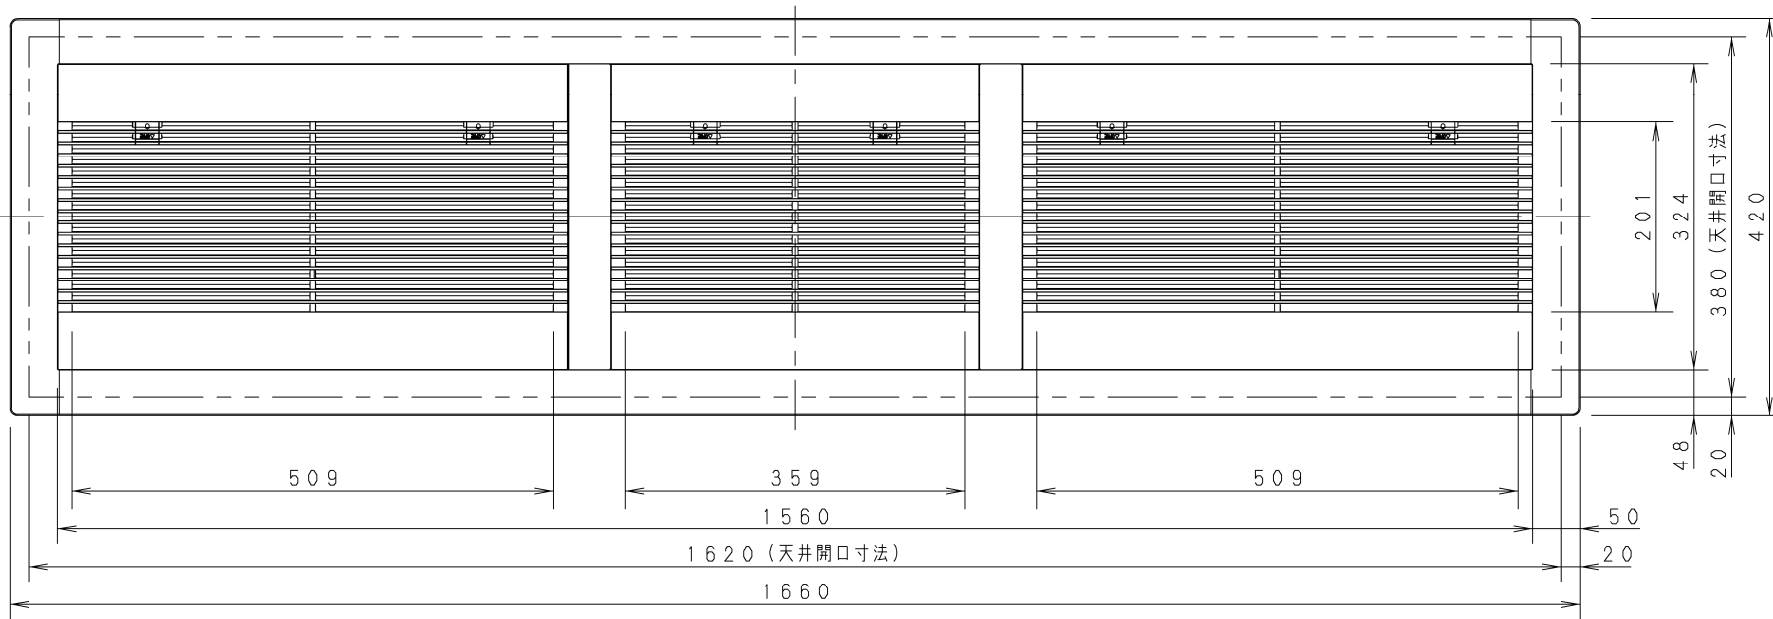

ロングライフフィルター (内蔵)  
 サイズ: 200 (H) X 509 (W) X 15 (D) X 2枚  
 200 (H) X 359 (W) X 15 (D) X 1枚

PA13-81-(3)

PA1308103/131001

品番	CZ-06HPF4	外形寸法図 《ビルトイン小パネル》 天井ビルトインカセット形
図番	PA13-81-(3)	