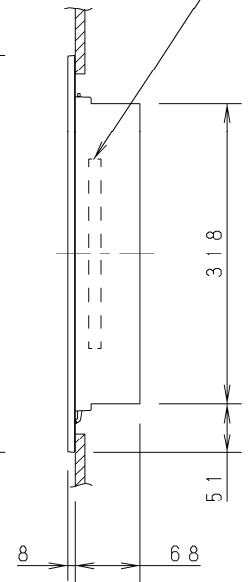

ロングライフフィルター (内蔵)  
 サイズ: 200 (H) X 509 (W) X 15 (D) X 2枚  
 200 (H) X 359 (W) X 15 (D) X 1枚

PA13-81-(3)

PA1308103/131001

品番	CZ-06HPF4	外形寸法図 《ビルトイン小パネル》 天井ビルトインカセット形
図番	PA13-81-(3)	