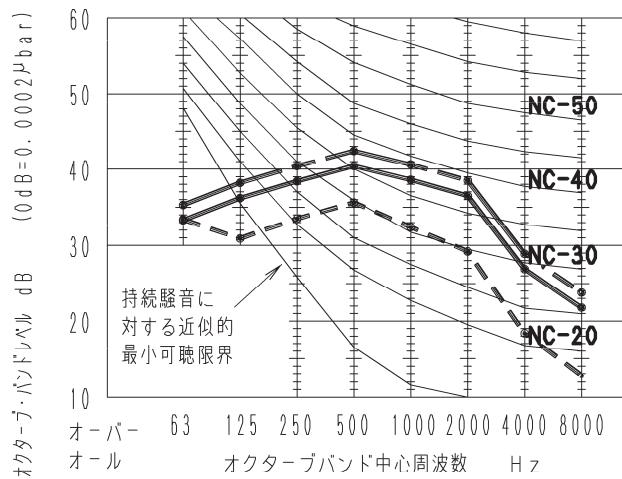

運転音レベル dB (A) 急/弱	43 (45) / 37
測定位置	吹出口前方 1 m X 下方 1 m

50 Hz・60 Hz 共通  
 —●— 急 (暖房)  
 —●— 急  
 ●—○— 弱

※運転音 ( ) 内の値は暖房時の運転音

品番	S-G140TS1	運転音特性 天井吊形
----	-----------	---------------