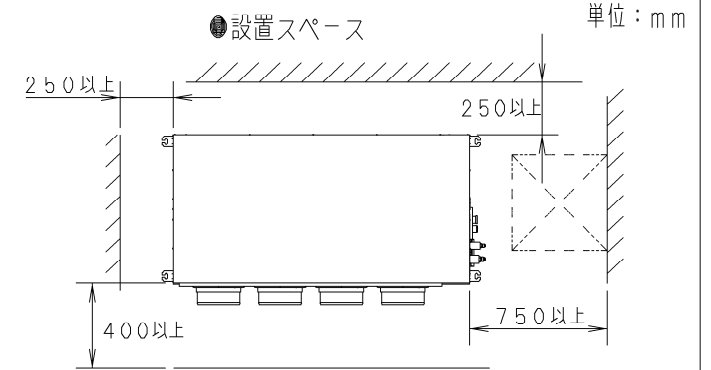

①	ドレン配管接続口 VP25 (外径φ32) φ200フレキホース付属
②	下部ドレン口 VP25 (外径φ32)
③	吊金具 (4-12X30長穴)
④	電源取入口
⑤	外気取入口 (φ150異形穴)
⑥	吹出丸ダクト合フランジ (4-φ200)
⑦	電装箱
⑧	ビルトイン大パネル CZ-160KPF1 (別売品)
⑨	フィルターチャンバー CZ-160FBCF1 (別売品)

サービスのため、容易にはずせる天井
または、開口可能部を設けてください。

※1、サービススペース確保のお願い
・サービススペースには、作業の妨げになるものを設置しないでください。

品番		部品取付図 天井ビルトインカセット形 (大パネル+ フィルターチャンバー)
図番		