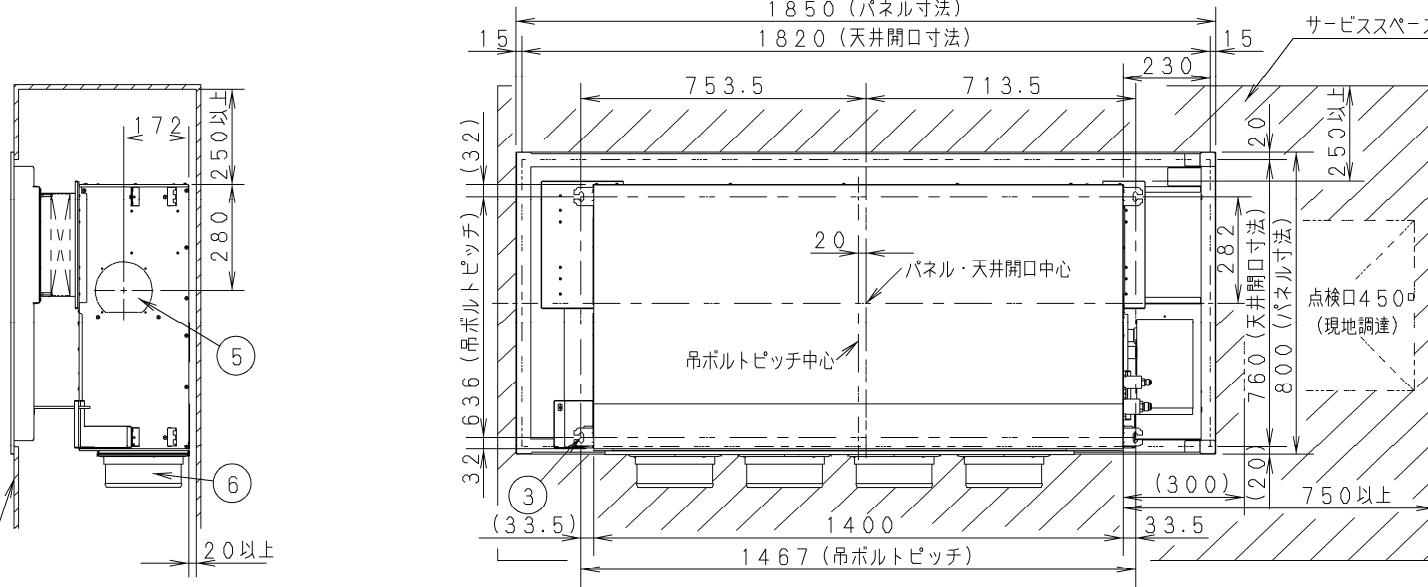

①	ドレン配管接続口 VP25 (外径φ32) φ200フレキホース付属
②	下部ドレン口 VP25 (外径φ32)
③	吊金具 (4-12X30長穴)
④	電源取入口
⑤	外気取入口 (φ150異形穴)
⑥	吹出丸ダクト合フランジ (4-φ200)
⑦	電装箱
⑧	ビルトイン大パネル CZ-160KPF1 (別売品)
⑨	フィルターチャンバー CZ-160FBCF1 (別売品)

サービスのため、容易にはずせる天井
または、開口可能部を設けてください。

※1、サービススペース確保のお願い
・サービススペースには、作業の妨げになるものを設置しないでください。

品番		部品取付図 天井ビルトインカセット形 (大パネル+ フィルターチャンバー)
図番		