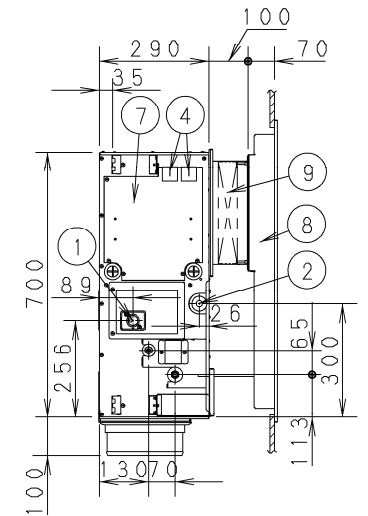

①	ドレン配管接続口 VP25 (外径φ32) φ200フレキホース付属
②	下部ドレン口 VP25 (外径φ32)
③	吊金具 (4-12X30長穴)
④	電源取入口
⑤	外気取入口 (φ150異形穴)
⑥	吹出丸ダクト合フランジ (4-φ200)
⑦	電装箱
⑧	ビルトイン大パネル CZ-160KPF1 (別売品)
⑨	フィルターチャンバー CZ-160FBCF1 (別売品)

サービスのため、容易にはずせる天井
または、開口可能部を設けてください。

※1、サービススペース確保のお願い
・サービススペースには、作業の妨げになるものを設置しないでください。

品番		部品取付図 天井ビルトインカセット形 (大パネル+ フィルターチャンバー)
図番		