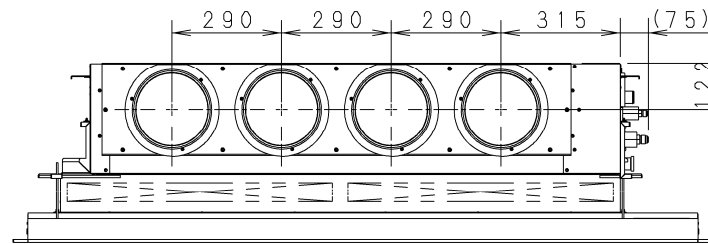

①	ドレン配管接続口 VP25 (外径φ32) φ200フレキホース付属
②	下部ドレン口 VP25 (外径φ32)
③	吊金具 (4-12X30長穴)
④	電源取入口
⑤	外気取入口 (φ150異形穴)
⑥	吹出丸ダクト合フランジ (4-φ200)
⑦	電装箱
⑧	ビルトイン大パネル CZ-160KPF1 (別売品)
⑨	フィルターチャンバー CZ-160FBCF1 (別売品)

サービスのため、容易にはずせる天井
または、開口可能部を設けてください。