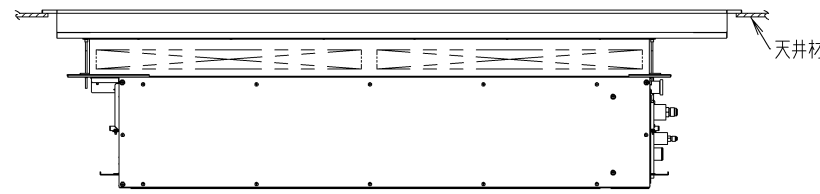

①	ドレン配管接続口 VP25 (外径φ32) φ200フレキホース付属
②	下部ドレン口 VP25 (外径φ32)
③	吊金具 (4-12X30長穴)
④	電源取入口
⑤	外気取入口 (φ150異形穴)
⑥	吹出丸ダクト合フランジ (4-φ200)
⑦	電装箱
⑧	ビルトイン大パネル CZ-160KPF1 (別売品)
⑨	フィルターチャンバー CZ-160FBCF1 (別売品)

サービスのため、容易にはずせる天井
または、開口可能部を設けてください。

※1、サービススペース確保のお願い
・サービススペースには、作業の妨げになるものを設置しないでください。

品番		部品取付図 天井ビルトインカセット形 (大パネル+ フィルターチャンバー)
図番		