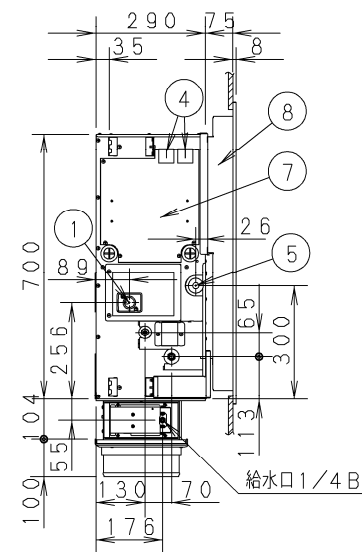

①	ドレン配管接続口 VP25 (外径φ32) φ200フレキホース付属
②	下部ドレン口 VP25 (外径φ32)
③	吊金具 (4-12X30長穴)
④	電源取入口
⑤	外気取入口 (φ150異形穴)
⑥	吹出丸ダクト合フランジ (4-φ200)
⑦	電装箱
⑧	ビルトイン大パネル CZ-160KPF1 (別売品)
⑨	自然気化式加湿器 CZ-20ASF2 (別売品)

※1、サービススペース確保のお願い  
・サービススペースには、作業の妨げになるものを設置しないでください。

PA1509930H/220526

品番		部品取付図 天井ビルトインカセット形 (大パネル+自然気化式加湿器)
図番		