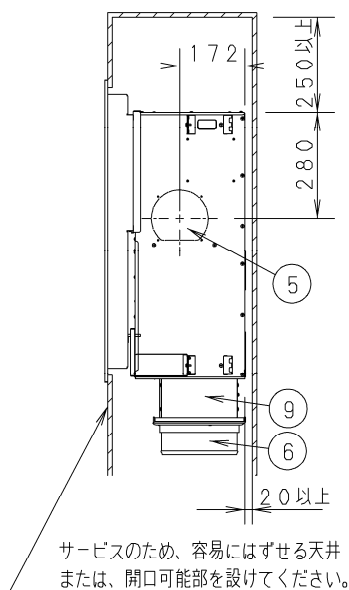

①	ドレン配管接続口 VP25 (外径φ32) φ200フレキホース付属
②	下部ドレン口 VP25 (外径φ32)
③	吊金具 (4-12X30長穴)
④	電源取入口
⑤	外気取入口 (φ150異形穴)
⑥	吹出丸ダクト合フランジ (4-φ200)
⑦	電装箱
⑧	ビルトイン大パネル CZ-160KPF1 (別売品)
⑨	自然気化式加湿器 CZ-20ASF2 (別売品)

※1、サービススペース確保のお願い  
・サービススペースには、作業の妨げになるものを設置しないでください。

PA1509930H/220526

品番		部品取付図 天井ビルトインカセット形 (大パネル+自然気化式加湿器)
図番		