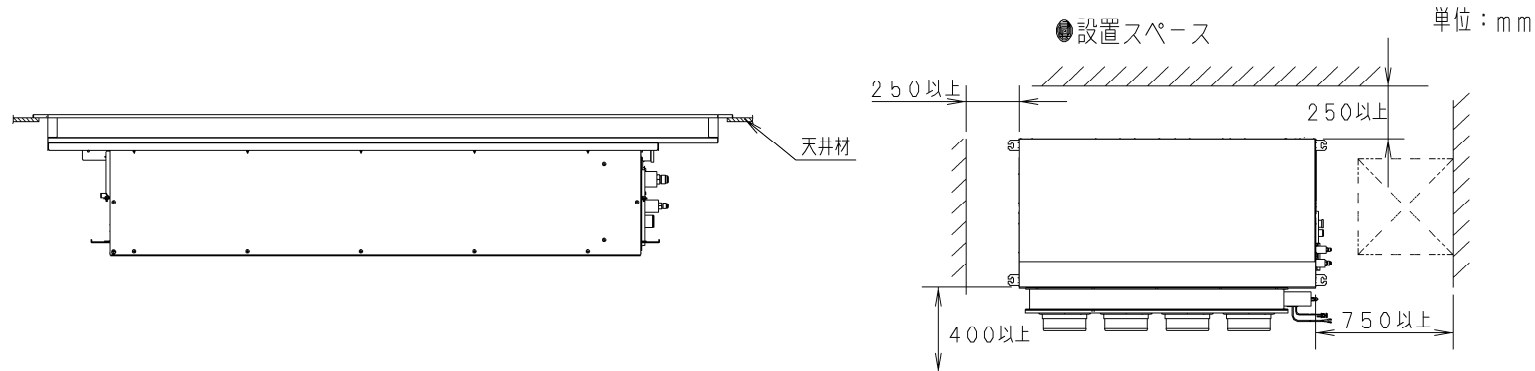

①	ドレン配管接続口 VP25 (外径φ32) φ200フレキホース付属
②	下部ドレン口 VP25 (外径φ32)
③	吊金具 (4-12X30長穴)
④	電源取入口
⑤	外気取入口 (φ150異形穴)
⑥	吹出丸ダクト合フランジ (4-φ200)
⑦	電装箱
⑧	ビルトイン大パネル CZ-160KPF1 (別売品)
⑨	自然気化式加湿器 CZ-20ASF2 (別売品)

※1、サービススペース確保のお願い  
・サービススペースには、作業の妨げになるものを設置しないでください。

PA1509930H/220526

品番		部品取付図 天井ビルトインカセット形 (大パネル+自然気化式加湿器)
図番		