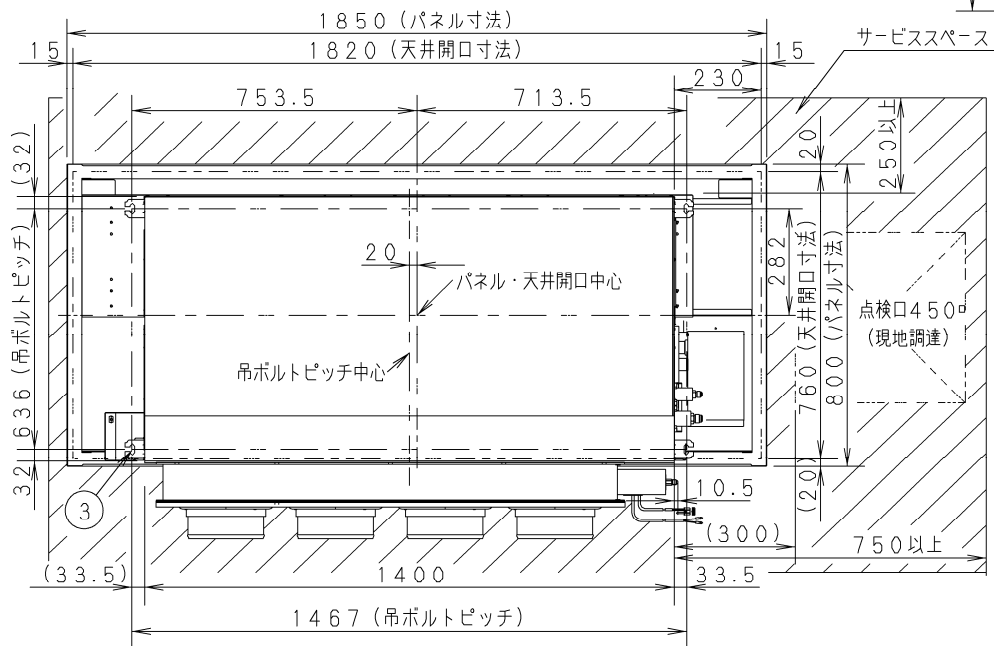

①	ドレン配管接続口 VP25 (外径φ32) φ200フレキホース付属
②	下部ドレン口 VP25 (外径φ32)
③	吊金具 (4-12X30長穴)
④	電源取入口
⑤	外気取入口 (φ150異形穴)
⑥	吹出丸ダクト合フランジ (4-φ200)
⑦	電装箱
⑧	ビルトイン大パネル CZ-160KPF1 (別売品)
⑨	自然気化式加湿器 CZ-20ASF2 (別売品)

※1、サービススペース確保のお願い  
・サービススペースには、作業の妨げになるものを設置しないでください。

PA1509930H/220526

品番		部品取付図 天井ビルトインカセット形 (大パネル+自然気化式加湿器)
図番		