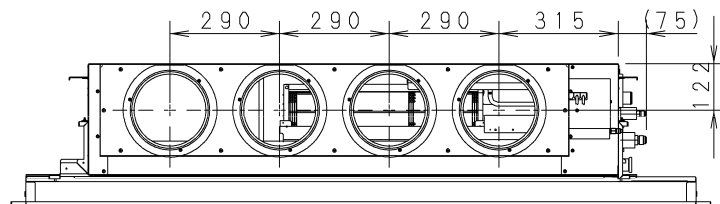

①	ドレン配管接続口 VP25 (外径φ32) φ200フレキホース付属
②	下部ドレン口 VP25 (外径φ32)
③	吊金具 (4-12X30長穴)
④	電源取入口
⑤	外気取入口 (φ150異形穴)
⑥	吹出丸ダクト合フランジ (4-φ200)
⑦	電装箱
⑧	ビルトイン大パネル CZ-160KPF1 (別売品)
⑨	自然気化式加湿器 CZ-20ASF2 (別売品)

※1、サービススペース確保のお願い  
・サービススペースには、作業の妨げになるものを設置しないでください。