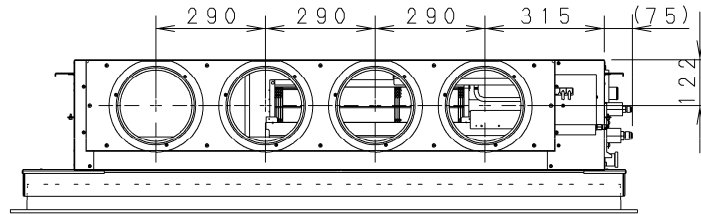

①	ドレン配管接続口 VP25 (外径φ32) φ200フレキホース付属
②	下部ドレン口 VP25 (外径φ32)
③	吊金具 (4-12X30長穴)
④	電源取入口
⑤	外気取入口 (φ150異形穴)
⑥	吹出丸ダクト合フランジ (4-φ200)
⑦	電装箱
⑧	ビルトイン小パネル CZ-06HPP4 (別売品)
⑨	スライドチャンパー CMB-SLBD160B (別売品)
⑩	自然気化式加湿器 CZ 20ASF2 (別売品)

●設置スペース

単位: mm

サービスのため、容易にはずせる天井
または、開口可能部を設けてください。

※1、サービススペース確保のお願い

- ・ドレンパンと熱交換器のメンテナンスおよび清掃を行うために、別売品のビルトイン大パネル (CZ-160KPF1) を設置するか、または天井開口可能部を設けてください。
- ・サービススペースには、作業の妨げになるものを設置しないでください。

品番		部品取付図
図番		天井ビルトインカセット形 (小パネル+スライド'チャンパー 自然気化式加湿器)