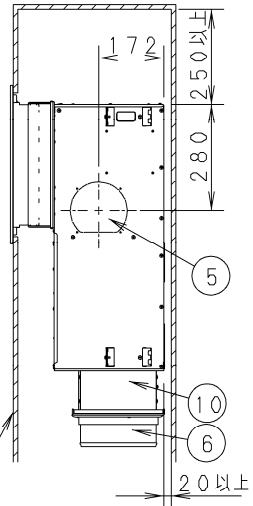

①	ドレン配管接続口 VP25 (外径φ32) φ200フレキホース付属
②	下部ドレン口 VP25 (外径φ32)
③	吊金具 (4-12X30長穴)
④	電源取入口
⑤	外気取入口 (φ150異形穴)
⑥	吹出丸ダクト合フランジ (4-φ200)
⑦	電装箱
⑧	ビルトイン小パネル CZ-06HPP4 (別売品)
⑨	スライドチャンパー CMB-SLBD160B (別売品)
⑩	自然気化式加湿器 CZ 20ASF2 (別売品)

●設置スペース

単位: mm

サービスのため、容易にはずせる天井
または、開口可能部を設けてください。

※1、サービススペース確保のお願い

- ・ドレンパンと熱交換器のメンテナンスおよび清掃を行うために、別売品のビルトイン大パネル (CZ-160KPF1) を設置するか、または天井開口可能部を設けてください。
- ・サービススペースには、作業の妨げになるものを設置しないでください。

品番		部品取付図
図番		天井ビルトインカセット形 (小パネル+スライド'チャンパー 自然気化式加湿器)