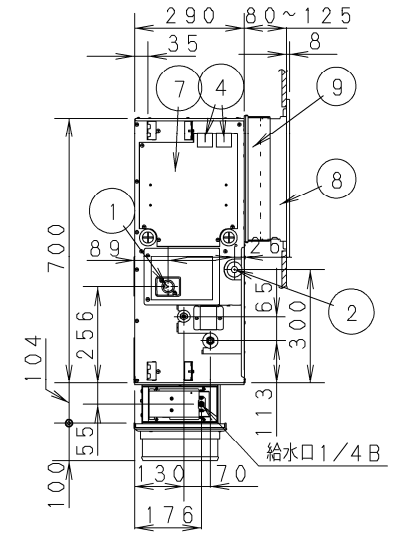

①	ドレン配管接続口 VP25 (外径φ32) φ200フレキホース付属
②	下部ドレン口 VP25 (外径φ32)
③	吊金具 (4-12X30長穴)
④	電源取入口
⑤	外気取入口 (φ150異形穴)
⑥	吹出丸ダクト合フランジ (4-φ200)
⑦	電装箱
⑧	ビルトイン小パネル CZ-06HPP4 (別売品)
⑨	スライドチャンパー CMB-SLBD160B (別売品)
⑩	自然気化式加湿器 CZ 20ASF2 (別売品)

●設置スペース

単位: mm

サービスのため、容易にはずせる天井
または、開口可能部を設けてください。

※1、サービススペース確保のお願い

- ・ドレンパンと熱交換器のメンテナンスおよび清掃を行うために、別売品のビルトイン大パネル (CZ-160KPF1) を設置するか、または天井開口可能部を設けてください。
- ・サービススペースには、作業の妨げになるものを設置しないでください。

品番		部品取付図
図番		天井ビルトインカセット形 (小パネル+スライド'チャンパー 自然気化式加湿器)