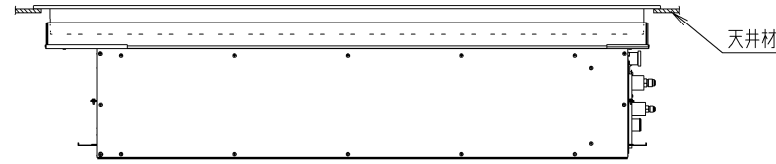

①	ドレン配管接続口 VP25 (外径φ32) φ200フレキホース付属
②	下部ドレン口 VP25 (外径φ32)
③	吊金具 (4-12X30長穴)
④	電源取入口
⑤	外気取入口 (φ150異形穴)
⑥	吹出丸ダクト合フランジ (4-φ200)
⑦	電装箱
⑧	ビルトイン小パネル CZ-06HPP4 (別売品)
⑨	スライドチャンパー CMB-SLBD160B (別売品)
⑩	自然気化式加湿器 CZ 20ASF2 (別売品)

●設置スペース

単位: mm

サービスのため、容易にはずせる天井
または、開口可能部を設けてください。

※1、サービススペース確保のお願い

- ・ドレンパンと熱交換器のメンテナンスおよび清掃を行うために、別売品のビルトイン大パネル (CZ-160KPF1) を設置するか、または天井開口可能部を設けてください。
- ・サービススペースには、作業の妨げになるものを設置しないでください。

品番		部品取付図
図番		天井ビルトインカセット形 (小パネル+スライド'チャンパー 自然気化式加湿器)