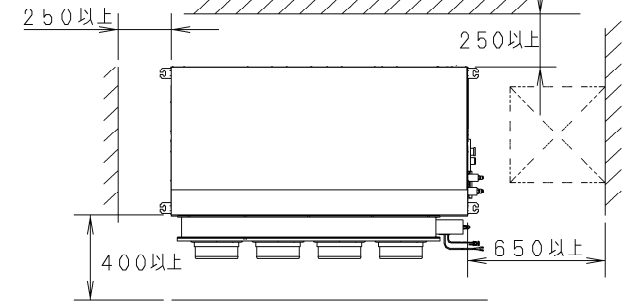

①	ドレン配管接続口 VP25 (外径φ32) φ200フレキホース付属
②	下部ドレン口 VP25 (外径φ32)
③	吊金具 (4-12X30長穴)
④	電源取入口
⑤	外気取入口 (φ150異形穴)
⑥	吹出丸ダクト合フランジ (4-φ200)
⑦	電装箱
⑧	ビルトイン小パネル CZ-06HPP4 (別売品)
⑨	スライドチャンパー CMB-SLBD160B (別売品)
⑩	自然気化式加湿器 CZ 20ASF2 (別売品)

●設置スペース

単位: mm

サービスのため、容易にはずせる天井
または、開口可能部を設けてください。

※1、サービススペース確保のお願い

- ・ドレンパンと熱交換器のメンテナンスおよび清掃を行うために、別売品のビルトイン大パネル (CZ-160KPF1) を設置するか、または天井開口可能部を設けてください。
- ・サービススペースには、作業の妨げになるものを設置しないでください。

品番		部品取付図
図番		天井ビルトインカセット形 (小パネル+スライド'チャンパー 自然気化式加湿器)