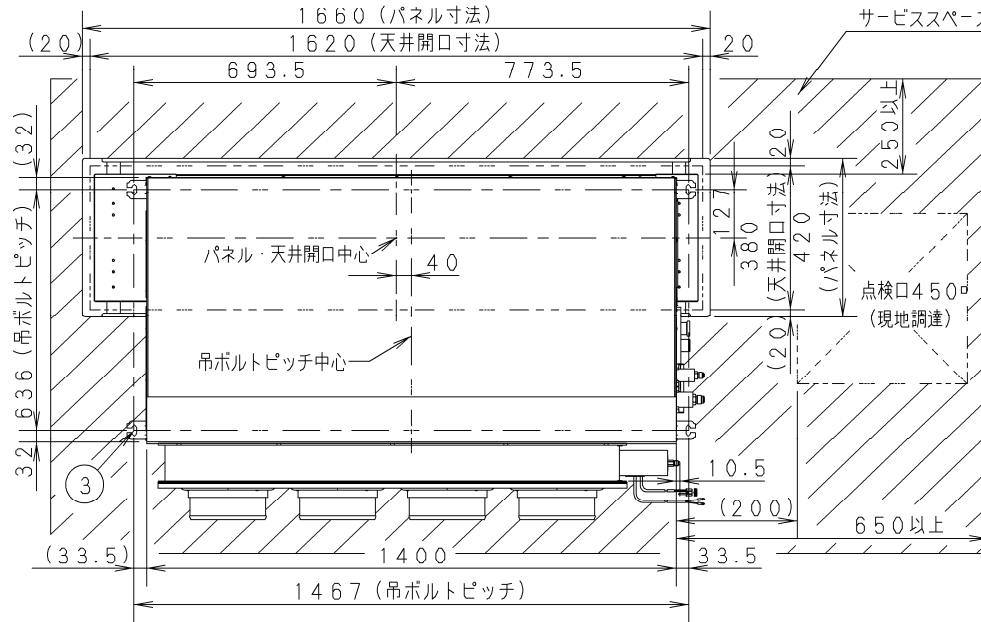

①	ドレン配管接続口 VP25 (外径φ32) φ200フレキホース付属
②	下部ドレン口 VP25 (外径φ32)
③	吊金具 (4-12X30長穴)
④	電源取入口
⑤	外気取入口 (φ150異形穴)
⑥	吹出丸ダクト合フランジ (4-φ200)
⑦	電装箱
⑧	ビルトイン小パネル CZ-06HPP4 (別売品)
⑨	スライドチャンパー CMB-SLBD160B (別売品)
⑩	自然気化式加湿器 CZ 20ASF2 (別売品)

●設置スペース

単位: mm

サービスのため、容易にはずせる天井
または、開口可能部を設けてください。

※1、サービススペース確保のお願い

- ・ドレンパンと熱交換器のメンテナンスおよび清掃を行うために、別売品のビルトイン大パネル (CZ-160KPF1) を設置するか、または天井開口可能部を設けてください。
- ・サービススペースには、作業の妨げになるものを設置しないでください。

品番		部品取付図
図番		天井ビルトインカセット形 (小パネル+スライド'チャンパー 自然気化式加湿器)