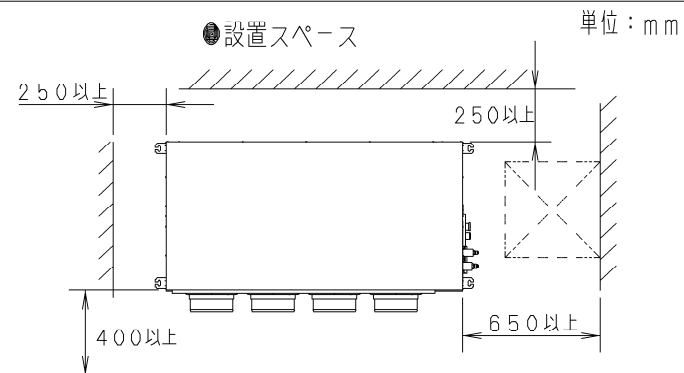

①	ドレン配管接続口 VP25 (外径φ32) φ200フレキホース付属
②	下部ドレン口 VP25 (外径φ32)
③	吊金具 (4-12X30長穴)
④	電源取入口
⑤	外気取入口 (φ150異形穴)
⑥	吹出丸ダクト合フランジ (4-φ200)
⑦	電装箱
⑧	ビルトイン小パネル CZ-06HPP4 (別売品)
⑨	フィルターチャンパー CZ-160FBCF1 (別売品)

サービスのため、容易にはずせる天井
または、開口可能部を設けてください。

※1、サービススペース確保のお願い

- ・ドレンパンと熱交換器のメンテナンスおよび清掃を行うために、別売品のビルトイン大パネル (CZ-160KPF1) を設置するか、または天井開口可能部を設けてください。
- ・サービススペースには、作業の妨げになるものを設置しないでください。

品番		部品取付図 天井ビルトインカセット形 (小パネル+フィルターチャンパー)
図番		