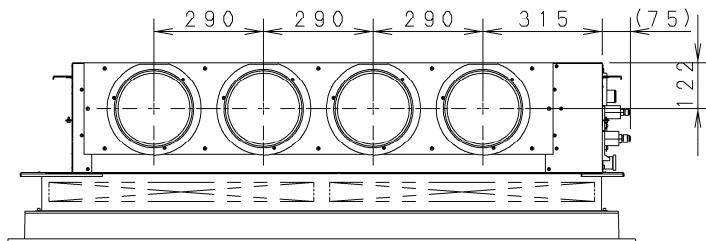

①	ドレン配管接続口 VP25 (外径φ32) φ200フレキホース付属
②	下部ドレン口 VP25 (外径φ32)
③	吊金具 (4-12X30長穴)
④	電源取入口
⑤	外気取入口 (φ150異形穴)
⑥	吹出丸ダクト合フランジ (4-φ200)
⑦	電装箱
⑧	ビルトイン小パネル CZ-06HPP4 (別売品)
⑨	フィルターチャンパー CZ-160FBCF1 (別売品)

サービスのため、容易にはずせる天井
または、開口可能部を設けてください。

※1、サービススペース確保のお願い

- ・ドレンパンと熱交換器のメンテナンスおよび清掃を行うために、別売品のビルトイン大パネル (CZ-160KPF1) を設置するか、または天井開口可能部を設けてください。
- ・サービススペースには、作業の妨げになるものを設置しないでください。

品番		部品取付図 天井ビルトインカセット形 (小パネル+フィルターチャンパー)
図番		