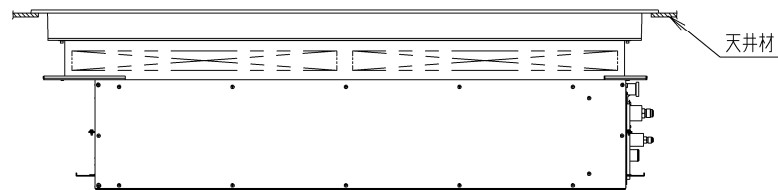

①	ドレン配管接続口 VP25 (外径φ32) φ200フレキホース付属
②	下部ドレン口 VP25 (外径φ32)
③	吊金具 (4-12X30長穴)
④	電源取入口
⑤	外気取入口 (φ150異形穴)
⑥	吹出丸ダクト合フランジ (4-φ200)
⑦	電装箱
⑧	ビルトイン小パネル CZ-06HPP4 (別売品)
⑨	フィルターチャンパー CZ-160FBCF1 (別売品)

サービスのため、容易にはずせる天井
または、開口可能部を設けてください。

※1、サービススペース確保のお願い

- ・ドレンパンと熱交換器のメンテナンスおよび清掃を行うために、別売品のビルトイン大パネル (CZ-160KPF1) を設置するか、または天井開口可能部を設けてください。
- ・サービススペースには、作業の妨げになるものを設置しないでください。

品番		部品取付図 天井ビルトインカセット形 (小パネル+フィルターチャンパー)
図番		