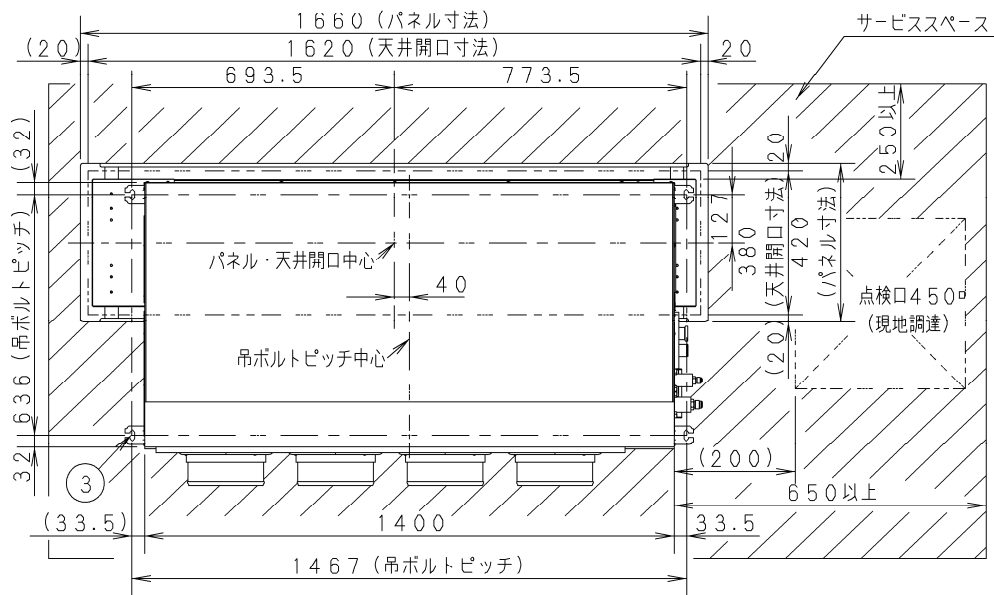

①	ドレン配管接続口 VP25 (外径φ32) φ200フレキホース付属
②	下部ドレン口 VP25 (外径φ32)
③	吊金具 (4-12X30長穴)
④	電源取入口
⑤	外気取入口 (φ150異形穴)
⑥	吹出丸ダクト合フランジ (4-φ200)
⑦	電装箱
⑧	ビルトイン小パネル CZ-06HPP4 (別売品)
⑨	フィルターチャンパー CZ-160FBCF1 (別売品)

サービスのため、容易にはずせる天井
または、開口可能部を設けてください。

※1、サービススペース確保のお願い

- ・ドレンパンと熱交換器のメンテナンスおよび清掃を行うために、別売品のビルトイン大パネル (CZ-160KPF1) を設置するか、または天井開口可能部を設けてください。
- ・サービススペースには、作業の妨げになるものを設置しないでください。

品番		部品取付図 天井ビルトインカセット形 (小パネル+フィルターチャンパー)
図番		