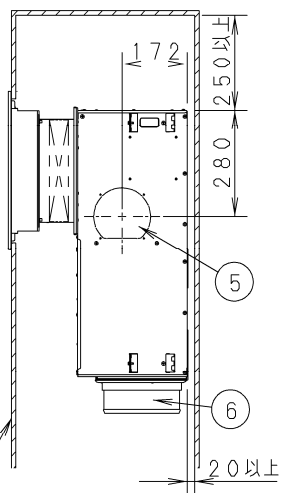

①	ドレン配管接続口 VP25 (外径φ32) φ200フレキホース付属
②	下部ドレン口 VP25 (外径φ32)
③	吊金具 (4-12X30長穴)
④	電源取入口
⑤	外気取入口 (φ150異形穴)
⑥	吹出丸ダクト合フランジ (4-φ200)
⑦	電装箱
⑧	ビルトイン小パネル CZ-06HPP4 (別売品)
⑨	フィルターチャンパー CZ-160FBCF1 (別売品)

サービスのため、容易にはずせる天井
または、開口可能部を設けてください。

※1、サービススペース確保のお願い

- ・ドレンパンと熱交換器のメンテナンスおよび清掃を行うために、別売品のビルトイン大パネル (CZ-160KPF1) を設置するか、または天井開口可能部を設けてください。
- ・サービススペースには、作業の妨げになるものを設置しないでください。

品番		部品取付図 天井ビルトインカセット形 (小パネル+フィルターチャンパー)
図番		