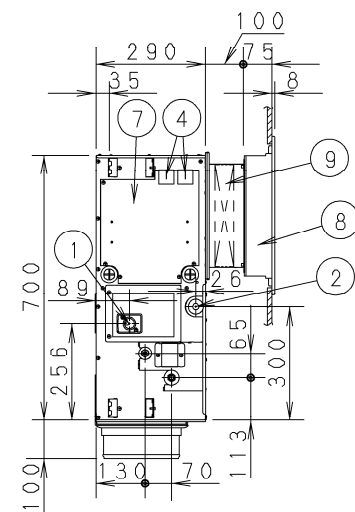

①	ドレン配管接続口 VP25 (外径φ32) φ200フレキホース付属
②	下部ドレン口 VP25 (外径φ32)
③	吊金具 (4-12X30長穴)
④	電源取入口
⑤	外気取入口 (φ150異形穴)
⑥	吹出丸ダクト合フランジ (4-φ200)
⑦	電装箱
⑧	ビルトイン小パネル CZ-06HPP4 (別売品)
⑨	フィルターチャンパー CZ-160FBCF1 (別売品)

サービスのため、容易にはずせる天井
または、開口可能部を設けてください。

※1、サービススペース確保のお願い

- ・ドレンパンと熱交換器のメンテナンスおよび清掃を行うために、別売品のビルトイン大パネル (CZ-160KPF1) を設置するか、または天井開口可能部を設けてください。
- ・サービススペースには、作業の妨げになるものを設置しないでください。

品番		部品取付図 天井ビルトインカセット形 (小パネル+フィルターチャンパー)
図番		