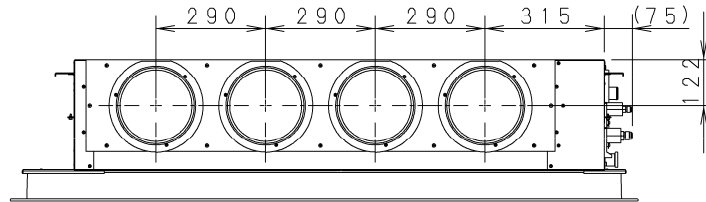

①	ドレン配管接続口 VP25 (外径φ32) φ200フレキホース付属
②	下部ドレン口 VP25 (外径φ32)
③	吊金具 (4-12X30長穴)
④	電源取入口
⑤	外気取入口 (φ150異形穴)
⑥	吹出丸ダクト合フランジ (4-φ200)
⑦	電装箱
⑧	ビルトイン小パネル CZ-06HPF4 (別売品)

サービスのため、容易にはずせる天井  
または、開口可能部を設けてください。

※1、サービススペース確保のお願い

- ・ドレンパンと熱交換器のメンテナンスおよび清掃を行うために、別売品のビルトイン大パネル (CZ-160KPF1) を設置するか、または天井開口可能部を設けてください。
- ・サービススペースには、作業の妨げになるものを設置しないでください。

品番		部品取付図 天井ビルトインカセット形 (小パネル)
図番		