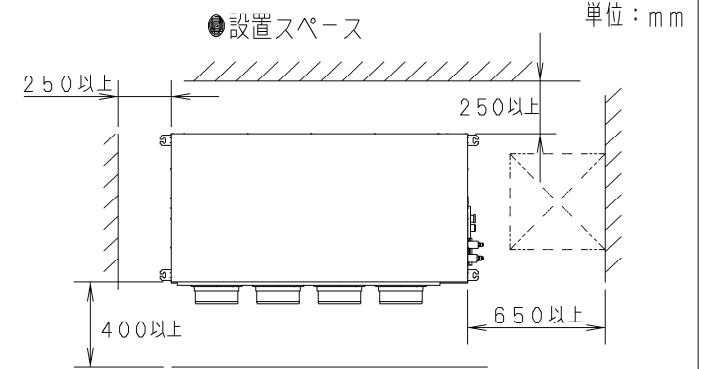

①	ドレン配管接続口 VP25 (外径φ32) φ200フレキホース付属
②	下部ドレン口 VP25 (外径φ32)
③	吊金具 (4-12X30長穴)
④	電源取入口
⑤	外気取入口 (φ150異形穴)
⑥	吹出丸ダクト合フランジ (4-φ200)
⑦	電装箱
⑧	ビルトイン小パネル CZ-06HPF4 (別売品)

サービスのため、容易にはずせる天井  
または、開口可能部を設けてください。

※1、サービススペース確保のお願い

- ・ドレンパンと熱交換器のメンテナンスおよび清掃を行うために、別売品のビルトイン大パネル (CZ-160KPF1) を設置するか、または天井開口可能部を設けてください。
- ・サービススペースには、作業の妨げになるものを設置しないでください。

品番		部品取付図 天井ビルトインカセット形 (小パネル)
図番		