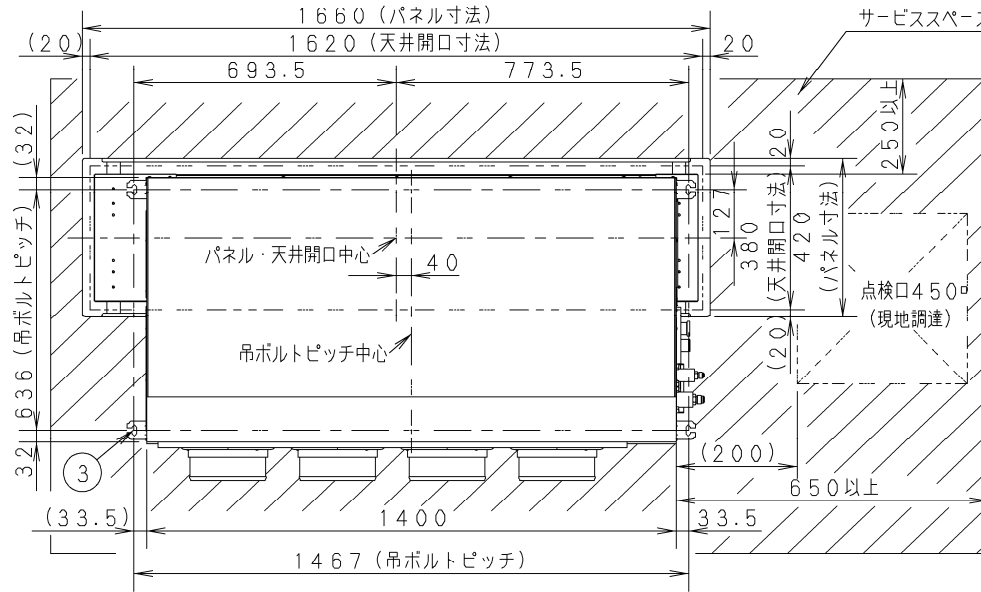

①	ドレン配管接続口 VP25 (外径φ32) φ200フレキホース付属
②	下部ドレン口 VP25 (外径φ32)
③	吊金具 (4-12X30長穴)
④	電源取入口
⑤	外気取入口 (φ150異形穴)
⑥	吹出丸ダクト合フランジ (4-φ200)
⑦	電装箱
⑧	ビルトイン小パネル CZ-06HPF4 (別売品)

サービスのため、容易にはずせる天井  
または、開口可能部を設けてください。

※1、サービススペース確保のお願い

- ・ドレンパンと熱交換器のメンテナンスおよび清掃を行うために、別売品のビルトイン大パネル (CZ-160KPF1) を設置するか、または天井開口可能部を設けてください。
- ・サービススペースには、作業の妨げになるものを設置しないでください。

品番		部品取付図 天井ビルトインカセット形 (小パネル)
図番		