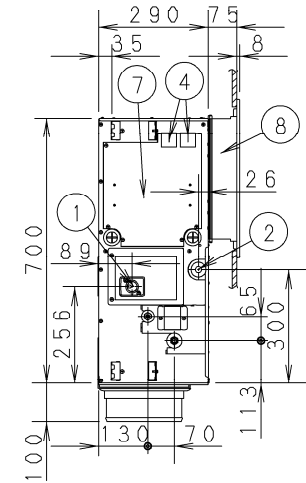

①	ドレン配管接続口 VP25 (外径φ32) φ200フレキホース付属
②	下部ドレン口 VP25 (外径φ32)
③	吊金具 (4-12X30長穴)
④	電源取入口
⑤	外気取入口 (φ150異形穴)
⑥	吹出丸ダクト合フランジ (4-φ200)
⑦	電装箱
⑧	ビルトイン小パネル CZ-06HPF4 (別売品)

サービスのため、容易にはずせる天井  
または、開口可能部を設けてください。

※1、サービススペース確保のお願い

- ・ドレンパンと熱交換器のメンテナンスおよび清掃を行うために、別売品のビルトイン大パネル (CZ-160KPF1) を設置するか、または天井開口可能部を設けてください。
- ・サービススペースには、作業の妨げになるものを設置しないでください。

品番		部品取付図 天井ビルトインカセット形 (小パネル)
図番		