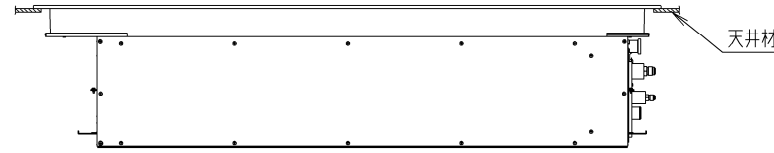

①	ドレン配管接続口 VP25 (外径φ32) φ200フレキホース付属
②	下部ドレン口 VP25 (外径φ32)
③	吊金具 (4-12X30長穴)
④	電源取入口
⑤	外気取入口 (φ150異形穴)
⑥	吹出丸ダクト合フランジ (4-φ200)
⑦	電装箱
⑧	ビルトイン小パネル CZ-06HPF4 (別売品)

サービスのため、容易にはずせる天井  
または、開口可能部を設けてください。

※1、サービススペース確保のお願い

- ・ドレンパンと熱交換器のメンテナンスおよび清掃を行うために、別売品のビルトイン大パネル (CZ-160KPF1) を設置するか、または天井開口可能部を設けてください。
- ・サービススペースには、作業の妨げになるものを設置しないでください。

品番		部品取付図 天井ビルトインカセット形 (小パネル)
図番		