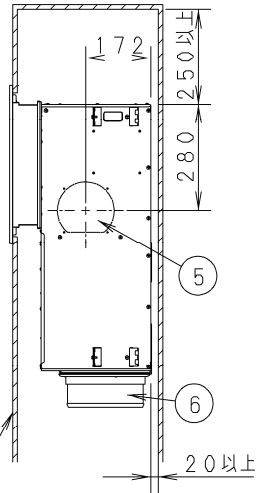

①	ドレン配管接続口 VP25 (外径φ32) φ200フレキホース付属
②	下部ドレン口 VP25 (外径φ32)
③	吊金具 (4-12X30長穴)
④	電源取入口
⑤	外気取入口 (φ150異形穴)
⑥	吹出丸ダクト合フランジ (4-φ200)
⑦	電装箱
⑧	ビルトイン小パネル CZ-06HPF4 (別売品)

サービスのため、容易にはずせる天井  
または、開口可能部を設けてください。

※1、サービススペース確保のお願い

- ・ドレンパンと熱交換器のメンテナンスおよび清掃を行うために、別売品のビルトイン大パネル (CZ-160KPF1) を設置するか、または天井開口可能部を設けてください。
- ・サービススペースには、作業の妨げになるものを設置しないでください。

品番		部品取付図 天井ビルトインカセット形 (小パネル)
図番		