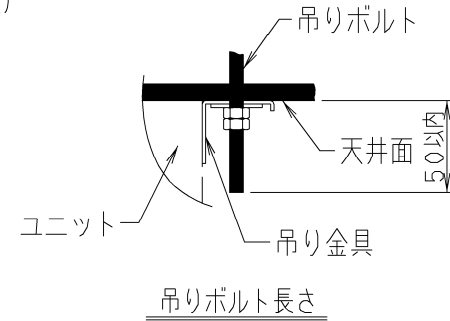

①	ドレンロ VP20 (内径φ26、ホース付属)
②	ドレン左配管用
③	冷媒配管 (液管)
④	冷媒配管 (ガス管)
⑤	後配管取出口
⑥	壁面配管穴 (φ100穴)
⑦	上配管取出口
⑧	右配管取出口 (ロックアウト穴)
⑨	ドレン左配管取出口 (ロックアウト穴)
⑩	ドレン左配管背面取出口 (ロックアウト穴)
⑪	電源取入口
⑫	リモコン線取入口
⑬	ワイヤレスリモコン受信部取付部
⑭	丸合フランジ<外気取り入れ用> (別売) 取付部 φ100
⑮	オイルミストフィルター CZ-56FBT

ユニット背面穴位置 (正面より図示)

壁面配管穴位置 (正面より図示)

丸合フランジ《外気取り入れ用》
接続口詳細

● 水平もしくは、ドレン配管側
および背面を下げる。

品番		部品取付図
図番		(オイルミストフィルター)