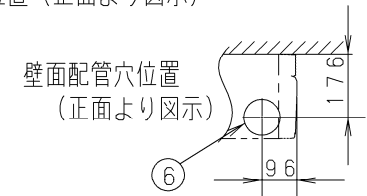

①	ドレンロ VP20 (内径φ26、ホース付属)
②	ドレン左配管用
③	冷媒配管 (液管)
④	冷媒配管 (ガス管)
⑤	後配管取出口
⑥	壁面配管穴 (φ100穴)
⑦	上配管取出口
⑧	右配管取出口 (ロックアウト穴)
⑨	ドレン左配管取出口 (ロックアウト穴)
⑩	ドレン左配管背面取出口 (ロックアウト穴)
⑪	電源取入口
⑫	リモコン線取入口
⑬	ワイヤレスリモコン受信部取付部
⑭	丸合フランジ<外気取り入れ用> (別売) 取付部 φ100
⑮	オイルミストフィルター CZ-56FBT

ユニット背面穴位置 (正面より図示)

壁面配管穴位置 (正面より図示)

丸合フランジ《外気取り入れ用》
接続口詳細

● 水平もしくは、ドレン配管側
および背面を下げる。

品番		部品取付図
図番		(オイルミストフィルター)