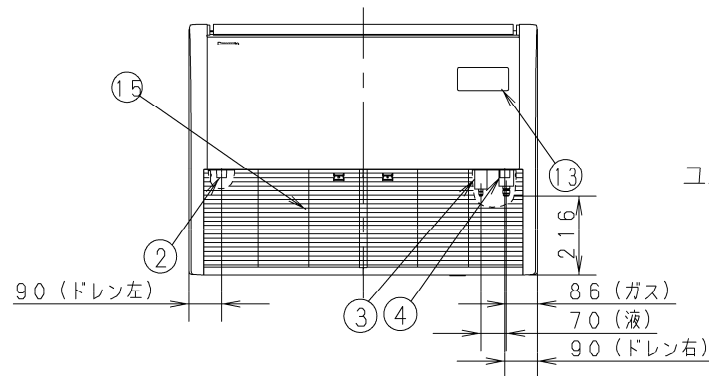

ユニット背面穴位置 (正面より図示)

壁面配管穴位置 (正面より図示)

丸合フランジ《外気取り入れ用》
接続口詳細

● 水平もしくは、ドレン配管側
および背面を下げる。

品番		部品取付図
図番		(オイルミストフィルター)