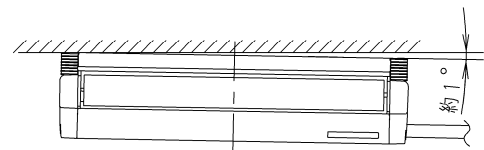

①	ドレンロ VP20 (内径φ26、ホース付属)
②	ドレン左配管用
③	冷媒配管 (液管)
④	冷媒配管 (ガス管)
⑤	後配管取出口
⑥	壁面配管穴 (φ100穴)
⑦	上配管取出口
⑧	右配管取出口 (ロックアウト穴)
⑨	ドレン左配管取出口 (ロックアウト穴)
⑩	ドレン左配管背面取出口 (ロックアウト穴)
⑪	電源取入口
⑫	リモコン線取入口
⑬	ワイヤレスリモコン受信部取付部
⑭	丸合フランジ<外気取り入れ用> (別売) 取付部 φ100
⑮	オイルミストフィルター CZ-56FBT

ユニット背面穴位置 (正面より図示)

壁面配管穴位置 (正面より図示)

丸合フランジ《外気取り入れ用》
接続口詳細

● 水平もしくは、ドレン配管側
および背面を下げる。

品番		部品取付図
図番		(オイルミストフィルター)