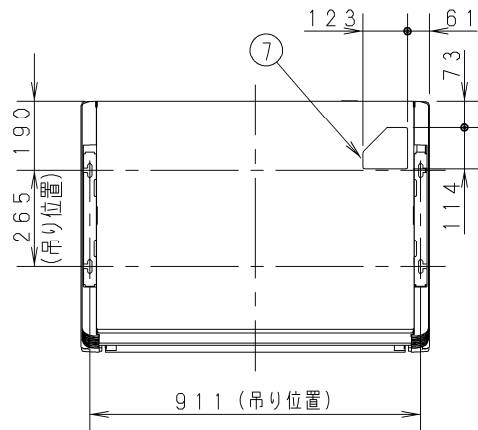

①	ドレンロ VP20 (内径φ26、ホース付属)
②	ドレン左配管用
③	冷媒配管 (液管)
④	冷媒配管 (ガス管)
⑤	後配管取出口
⑥	壁面配管穴 (φ100穴)
⑦	上配管取出口
⑧	右配管取出口 (ロックアウト穴)
⑨	ドレン左配管取出口 (ロックアウト穴)
⑩	ドレン左配管背面取出口 (ロックアウト穴)
⑪	電源取入口
⑫	リモコン線取入口
⑬	ワイヤレスリモコン受信部取付部
⑭	丸合フランジ<外気取り入れ用> (別売) 取付部 φ100
⑮	オイルミストフィルター CZ-56FBT

ユニット背面穴位置 (正面より図示)

壁面配管穴位置 (正面より図示)

丸合フランジ《外気取り入れ用》
接続口詳細

● 水平もしくは、ドレン配管側
および背面を下げる。

品番		部品取付図
図番		(オイルミストフィルター)