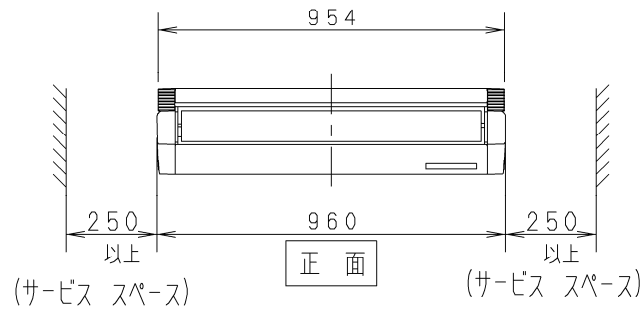

①	ドレンロ VP20 (内径φ26、ホース付属)
②	ドレン左配管用
③	冷媒配管 (液管)
④	冷媒配管 (ガス管)
⑤	後配管取出口
⑥	壁面配管穴 (φ100穴)
⑦	上配管取出口
⑧	右配管取出口 (ロックアウト穴)
⑨	ドレン左配管取出口 (ロックアウト穴)
⑩	ドレン左配管背面取出口 (ロックアウト穴)
⑪	電源取入口
⑫	リモコン線取入口
⑬	ワイヤレスリモコン受信部取付部
⑭	丸合フランジ<外気取り入れ用> (別売) 取付部 φ100
⑮	オイルミストフィルター CZ-56FBT

ユニット背面穴位置 (正面より図示)

壁面配管穴位置 (正面より図示)

丸合フランジ《外気取り入れ用》
接続口詳細

● 水平もしくは、ドレン配管側
および背面を下げる。

品番		部品取付図
図番		(オイルミストフィルター)