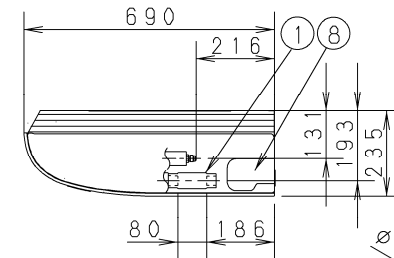

①	ドレンロ VP20 (内径φ26、ホース付属)
②	ドレン左配管用
③	冷媒配管 (液管)
④	冷媒配管 (ガス管)
⑤	後配管取出口
⑥	壁面配管穴 (φ100穴)
⑦	上配管取出口
⑧	右配管取出口 (ロックアウト穴)
⑨	ドレン左配管取出口 (ロックアウト穴)
⑩	ドレン左配管背面取出口 (ロックアウト穴)
⑪	電源取入口
⑫	リモコン線取入口
⑬	ワイヤレスリモコン受信部取付部
⑭	丸合フランジ<外気取り入れ用> (別売) 取付部 φ100
⑮	オイルミストフィルター CZ-56FBT

ユニット背面穴位置 (正面より図示)

壁面配管穴位置 (正面より図示)

丸合フランジ《外気取り入れ用》
接続口詳細

● 水平もしくは、ドレン配管側
および背面を下げる。

品番		部品取付図
図番		(オイルミストフィルター)