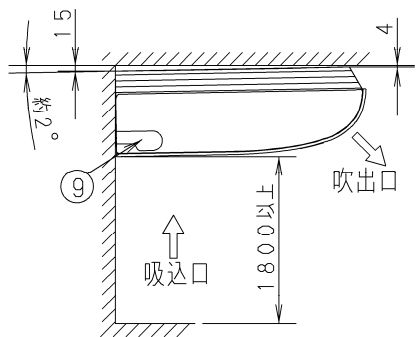

①	ドレンロ VP20 (内径φ26、ホース付属)
②	ドレン左配管用
③	冷媒配管 (液管)
④	冷媒配管 (ガス管)
⑤	後配管取出口
⑥	壁面配管穴 (φ100穴)
⑦	上配管取出口
⑧	右配管取出口 (ロックアウト穴)
⑨	ドレン左配管取出口 (ロックアウト穴)
⑩	ドレン左配管背面取出口 (ロックアウト穴)
⑪	電源取入口
⑫	リモコン線取入口
⑬	ワイヤレスリモコン受信部取付部
⑭	丸合フランジ<外気取り入れ用> (別売) 取付部 φ100
⑮	オイルミストフィルター CZ-56FBT

ユニット背面穴位置 (正面より図示)

壁面配管穴位置 (正面より図示)

丸合フランジ《外気取り入れ用》
接続口詳細

● 水平もしくは、ドレン配管側
および背面を下げる。

品番		部品取付図
図番		(オイルミストフィルター)