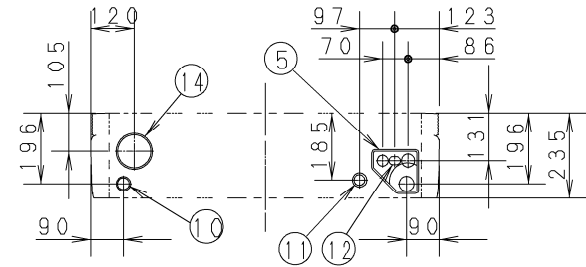

①	ドレンロ VP20 (内径φ26、ホース付属)
②	ドレン左配管用
③	冷媒配管 (液管)
④	冷媒配管 (ガス管)
⑤	後配管取出口
⑥	壁面配管穴 (φ100穴)
⑦	上配管取出口
⑧	右配管取出口 (ロックアウト穴)
⑨	ドレン左配管取出口 (ロックアウト穴)
⑩	ドレン左配管背面取出口 (ロックアウト穴)
⑪	電源取入口
⑫	リモコン線取入口
⑬	ワイヤレスリモコン受信部取付部
⑭	丸合フランジ<外気取り入れ用> (別売) 取付部 φ100
⑮	オイルミストフィルター CZ-56FBT

ユニット背面穴位置 (正面より図示)

壁面配管穴位置 (正面より図示)

丸合フランジ《外気取り入れ用》
接続口詳細

● 水平もしくは、ドレン配管側
および背面を下げる。

品番		部品取付図
図番		(オイルミストフィルター)