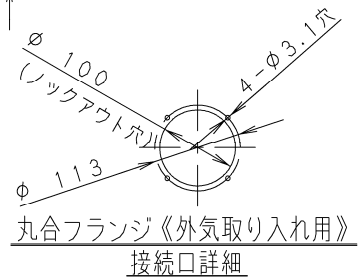

①	ドレンロ VP20 (内径φ26、ホース付属)
②	ドレン左配管用
③	冷媒配管 (液管)
④	冷媒配管 (ガス管)
⑤	後配管取出口
⑥	壁面配管穴 (φ100穴)
⑦	上配管取出口
⑧	右配管取出口 (ロックアウト穴)
⑨	ドレン左配管取出口 (ロックアウト穴)
⑩	ドレン左配管背面取出口 (ロックアウト穴)
⑪	電源取入口
⑫	リモコン線取入口
⑬	ワイヤレスリモコン受信部取付部
⑭	丸合フランジ<外気取り入れ用> (別売) 取付部 φ100
⑮	オイルミストフィルター CZ-56FBT

ユニット背面穴位置 (正面より図示)

壁面配管穴位置 (正面より図示)

丸合フランジ《外気取り入れ用》
接続口詳細

● 水平もしくは、ドレン配管側
および背面を下げる。

品番		部品取付図
図番		(オイルミストフィルター)