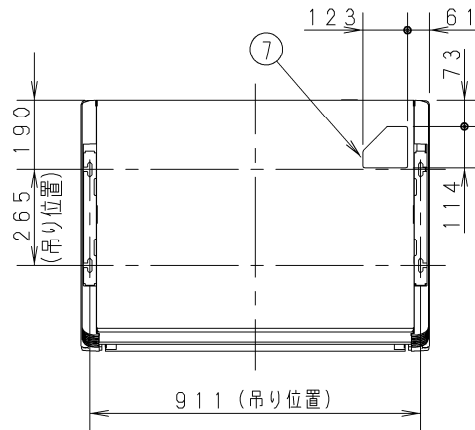

①	ドレン口 VP20 (内径φ26、ホース付属)
②	ドレン左配管用
③	冷媒配管 (液管)
④	冷媒配管 (ガス管)
⑤	後配管取出口
⑥	壁面配管穴 (φ100穴)
⑦	上配管取出口
⑧	右配管取出口 (ロックアウト穴)
⑨	ドレン左配管取出口 (ロックアウト穴)
⑩	ドレン左配管背面取出口 (ロックアウト穴)
⑪	電源取入口
⑫	リモコン線取入口
⑬	ワイヤレスリモコン受信部取付部
⑭	丸合フランジ<外気取り入れ用> (別売) 取付部 φ100
⑮	高性能フィルター (CZ-56MFT, 別売品) 超ロングライフフィルター (CZ-56FLT, 別売品)
⑯	フィルターチャンバー (CZ-56FBCT, 別売品)

ユニット背面穴位置 (正面より図示)

壁面配管穴位置 (正面より図示)

● 水平もしくは、ドレン配管側および背面を下げる。

丸合フランジ《外気取り入れ用》
接続口詳細

品番		部品取付図
図番		(高性能、超ロングライフフィルター+ フィルターチャンバー)