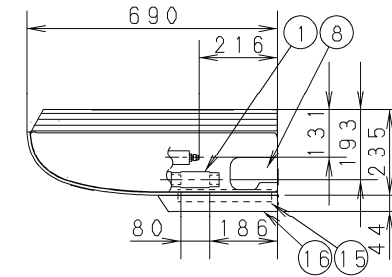

①	ドレン口 VP20 (内径φ26、ホース付属)
②	ドレン左配管用
③	冷媒配管 (液管)
④	冷媒配管 (ガス管)
⑤	後配管取出口
⑥	壁面配管穴 (φ100穴)
⑦	上配管取出口
⑧	右配管取出口 (ロックアウト穴)
⑨	ドレン左配管取出口 (ロックアウト穴)
⑩	ドレン左配管背面取出口 (ロックアウト穴)
⑪	電源取入口
⑫	リモコン線取入口
⑬	ワイヤレスリモコン受信部取付部
⑭	丸合フランジ<外気取り入れ用> (別売) 取付部 φ100
⑮	高性能フィルター (CZ-56MFT, 別売品) 超ロングライフフィルター (CZ-56FLT, 別売品)
⑯	フィルターチャンバー (CZ-56FBCT, 別売品)

ユニット背面穴位置 (正面より図示)

壁面配管穴位置 (正面より図示)

● 水平もしくは、ドレン配管側および背面を下げる。

丸合フランジ《外気取り入れ用》
接続口詳細

品番		部品取付図
図番		(高性能、超ロングライフフィルター+ フィルターチャンバー)