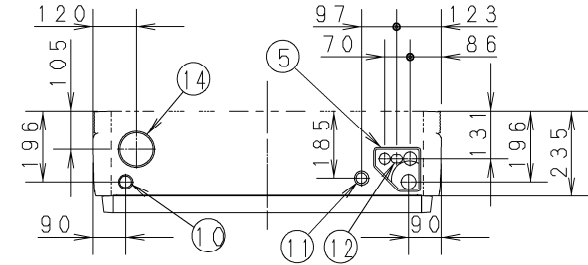

①	ドレン口 VP20 (内径φ26、ホース付属)
②	ドレン左配管用
③	冷媒配管 (液管)
④	冷媒配管 (ガス管)
⑤	後配管取出口
⑥	壁面配管穴 (φ100穴)
⑦	上配管取出口
⑧	右配管取出口 (ロックアウト穴)
⑨	ドレン左配管取出口 (ロックアウト穴)
⑩	ドレン左配管背面取出口 (ロックアウト穴)
⑪	電源取入口
⑫	リモコン線取入口
⑬	ワイヤレスリモコン受信部取付部
⑭	丸合フランジ<外気取り入れ用> (別売) 取付部 φ100
⑮	高性能フィルター (CZ-56MFT, 別売品) 超ロングライフフィルター (CZ-56FLT, 別売品)
⑯	フィルターチャンバー (CZ-56FBCT, 別売品)

ユニット背面穴位置 (正面より図示)

壁面配管穴位置 (正面より図示)

● 水平もしくは、ドレン配管側および背面を下げる。

丸合フランジ《外気取り入れ用》
接続口詳細

品番		部品取付図
図番		(高性能、超ロングライフフィルター+ フィルターチャンバー)