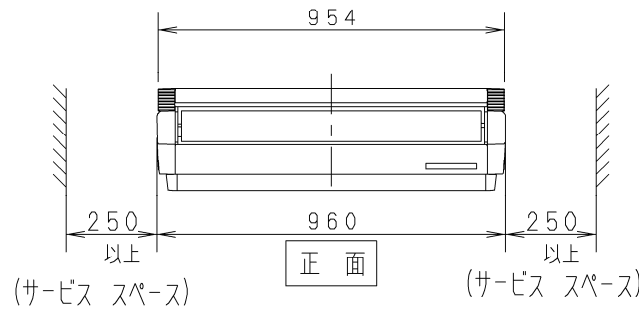

①	ドレン口 VP20 (内径φ26、ホース付属)
②	ドレン左配管用
③	冷媒配管 (液管)
④	冷媒配管 (ガス管)
⑤	後配管取出口
⑥	壁面配管穴 (φ100穴)
⑦	上配管取出口
⑧	右配管取出口 (ロックアウト穴)
⑨	ドレン左配管取出口 (ロックアウト穴)
⑩	ドレン左配管背面取出口 (ロックアウト穴)
⑪	電源取入口
⑫	リモコン線取入口
⑬	ワイヤレスリモコン受信部取付部
⑭	丸合フランジ<外気取り入れ用> (別売) 取付部 φ100
⑮	高性能フィルター (CZ-56MFT, 別売品) 超ロングライフフィルター (CZ-56FLT, 別売品)
⑯	フィルターチャンバー (CZ-56FBCT, 別売品)

ユニット背面穴位置 (正面より図示)

壁面配管穴位置 (正面より図示)

● 水平もしくは、ドレン配管側および背面を下げる。

丸合フランジ《外気取り入れ用》
接続口詳細

品番		部品取付図
図番		(高性能、超ロングライフフィルター+ フィルターチャンバー)