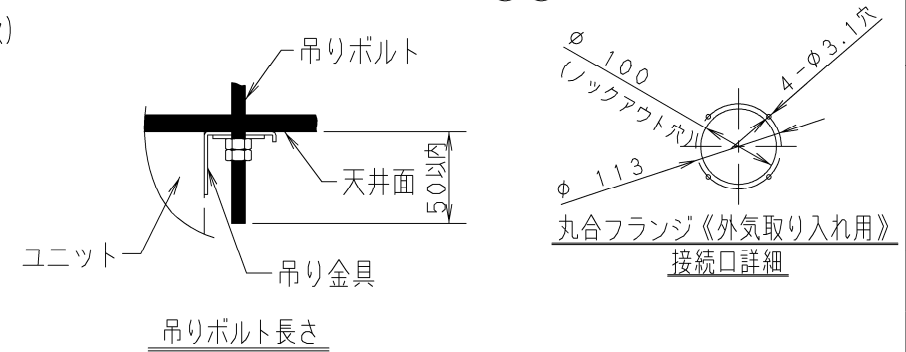

①	ドレン口 VP20 (内径φ26、ホース付属)
②	ドレン左配管用
③	冷媒配管 (液管)
④	冷媒配管 (ガス管)
⑤	後配管取出口
⑥	壁面配管穴 (φ100穴)
⑦	上配管取出口
⑧	右配管取出口 (ロックアウト穴)
⑨	ドレン左配管取出口 (ロックアウト穴)
⑩	ドレン左配管背面取出口 (ロックアウト穴)
⑪	電源取入口
⑫	リモコン線取入口
⑬	ワイヤレスリモコン受信部取付部
⑭	丸合フランジ<外気取り入れ用> (別売) 取付部 φ100
⑮	高性能フィルター (CZ-56MFT, 別売品) 超ロングライフフィルター (CZ-56FLT, 別売品)
⑯	フィルターチャンバー (CZ-56FBCT, 別売品)

ユニット背面穴位置 (正面より図示)

壁面配管穴位置 (正面より図示)

● 水平もしくは、ドレン配管側および背面を下げる。

丸合フランジ《外気取り入れ用》
接続口詳細

品番		部品取付図
図番		(高性能、超ロングライフフィルター+ フィルターチャンバー)