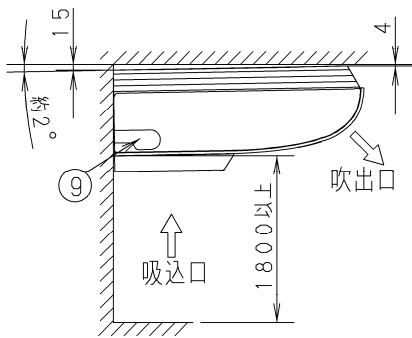

①	ドレン口 VP20 (内径φ26、ホース付属)
②	ドレン左配管用
③	冷媒配管 (液管)
④	冷媒配管 (ガス管)
⑤	後配管取出口
⑥	壁面配管穴 (φ100穴)
⑦	上配管取出口
⑧	右配管取出口 (ロックアウト穴)
⑨	ドレン左配管取出口 (ロックアウト穴)
⑩	ドレン左配管背面取出口 (ロックアウト穴)
⑪	電源取入口
⑫	リモコン線取入口
⑬	ワイヤレスリモコン受信部取付部
⑭	丸合フランジ<外気取り入れ用> (別売) 取付部 φ100
⑮	高性能フィルター (CZ-56MFT, 別売品) 超ロングライフフィルター (CZ-56FLT, 別売品)
⑯	フィルターチャンバー (CZ-56FBCT, 別売品)

ユニット背面穴位置 (正面より図示)

壁面配管穴位置 (正面より図示)

● 水平もしくは、ドレン配管側および背面を下げる。

丸合フランジ《外気取り入れ用》
接続口詳細

品番		部品取付図
図番		(高性能、超ロングライフフィルター+ フィルターチャンバー)