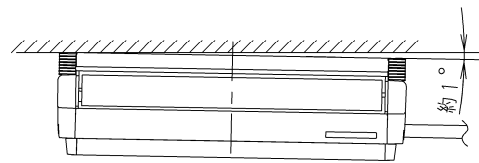

①	ドレン口 VP20 (内径φ26、ホース付属)
②	ドレン左配管用
③	冷媒配管 (液管)
④	冷媒配管 (ガス管)
⑤	後配管取出口
⑥	壁面配管穴 (φ100穴)
⑦	上配管取出口
⑧	右配管取出口 (ロックアウト穴)
⑨	ドレン左配管取出口 (ロックアウト穴)
⑩	ドレン左配管背面取出口 (ロックアウト穴)
⑪	電源取入口
⑫	リモコン線取入口
⑬	ワイヤレスリモコン受信部取付部
⑭	丸合フランジ<外気取り入れ用> (別売) 取付部 φ100
⑮	高性能フィルター (CZ-56MFT, 別売品) 超ロングライフフィルター (CZ-56FLT, 別売品)
⑯	フィルターチャンバー (CZ-56FBCT, 別売品)

ユニット背面穴位置 (正面より図示)

壁面配管穴位置 (正面より図示)

● 水平もしくは、ドレン配管側および背面を下げる。

丸合フランジ《外気取り入れ用》
接続口詳細

品番		部品取付図
図番		(高性能、超ロングライフフィルター+ フィルターチャンバー)