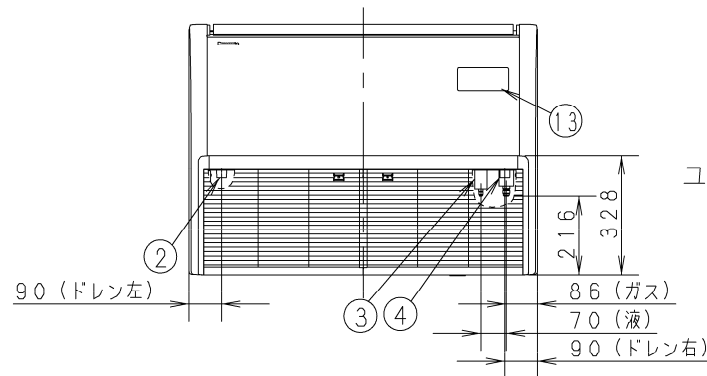

①	ドレン口 VP20 (内径φ26、ホース付属)
②	ドレン左配管用
③	冷媒配管 (液管)
④	冷媒配管 (ガス管)
⑤	後配管取出口
⑥	壁面配管穴 (φ100穴)
⑦	上配管取出口
⑧	右配管取出口 (ロックアウト穴)
⑨	ドレン左配管取出口 (ロックアウト穴)
⑩	ドレン左配管背面取出口 (ロックアウト穴)
⑪	電源取入口
⑫	リモコン線取入口
⑬	ワイヤレスリモコン受信部取付部
⑭	丸合フランジ<外気取り入れ用> (別売) 取付部 φ100
⑮	高性能フィルター (CZ-56MFT, 別売品) 超ロングライフフィルター (CZ-56FLT, 別売品)
⑯	フィルターチャンバー (CZ-56FBCT, 別売品)

ユニット背面穴位置 (正面より図示)

壁面配管穴位置 (正面より図示)

● 水平もしくは、ドレン配管側および背面を下げる。

丸合フランジ《外気取り入れ用》
接続口詳細

品番		部品取付図
図番		(高性能、超ロングライフフィルター+ フィルターチャンバー)