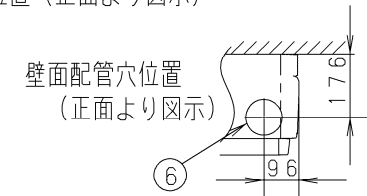

①	ドレン口 VP20 (内径φ26、ホース付属)
②	ドレン左配管用
③	冷媒配管 (液管)
④	冷媒配管 (ガス管)
⑤	後配管取出口
⑥	壁面配管穴 (φ100穴)
⑦	上配管取出口
⑧	右配管取出口 (ロックアウト穴)
⑨	ドレン左配管取出口 (ロックアウト穴)
⑩	ドレン左配管背面取出口 (ロックアウト穴)
⑪	電源取入口
⑫	リモコン線取入口
⑬	ワイヤレスリモコン受信部取付部
⑭	丸合フランジ<外気取り入れ用> (別売) 取付部 φ100
⑮	高性能フィルター (CZ-56MFT, 別売品) 超ロングライフフィルター (CZ-56FLT, 別売品)
⑯	フィルターチャンバー (CZ-56FBCT, 別売品)

ユニット背面穴位置 (正面より図示)

壁面配管穴位置 (正面より図示)

● 水平もしくは、ドレン配管側および背面を下げる。

丸合フランジ《外気取り入れ用》
接続口詳細

品番		部品取付図
図番		(高性能、超ロングライフフィルター+ フィルターチャンバー)