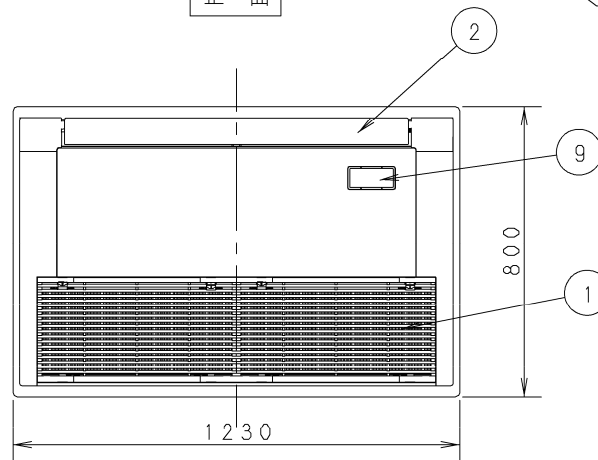

①	吸込口
②	吹出口
③	冷媒配管（液管）φ9.52フレア
④	冷媒配管（ガス管）φ15.88フレア
⑤	ドレン配管接続口VP25（外形φ32）
⑥	電源取入口
⑦	吐出ダクト接続口（下がり天井用）
⑧	外気取入ダクト接続口（φ100）
⑨	ワイヤレスリモコン受信部取付部
⑩	吊ボルト穴（4-12×30長穴）
⑪	加湿器（CZ-09ASD1、別売品）
⑫	加湿器電装ボックス（CZ-09ASD1に付属）
⑬	加湿器給水口（1/4 フレア）

外気取入ダクト接続口詳細

正面

●設置スペース

単位：mm

品番		部品取付図 加湿器 高天井用1方向カセット形
図番		