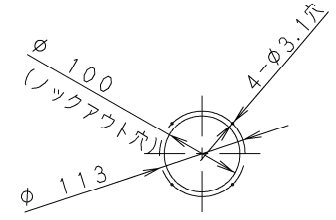

①	吸込口
②	吹出口
③	冷媒配管（液管）φ9.52フレア
④	冷媒配管（ガス管）φ15.88フレア
⑤	ドレン配管接続口VP25（外形φ32）
⑥	電源取入口
⑦	吐出ダクト接続口（下がり天井用）
⑧	外気取入ダクト接続口（φ100）
⑨	ワイヤレスリモコン受信部取付部
⑩	吊ボルト穴（4-12×30長穴）
⑪	加湿器（CZ-09ASD1、別売品）
⑫	加湿器電装ボックス（CZ-09ASD1に付属）
⑬	加湿器給水口（1/4 フレア）

外気取入ダクト接続口詳細

正面

●設置スペース

単位：mm

品番		部品取付図 加湿器 高天井用1方向カセット形
図番		