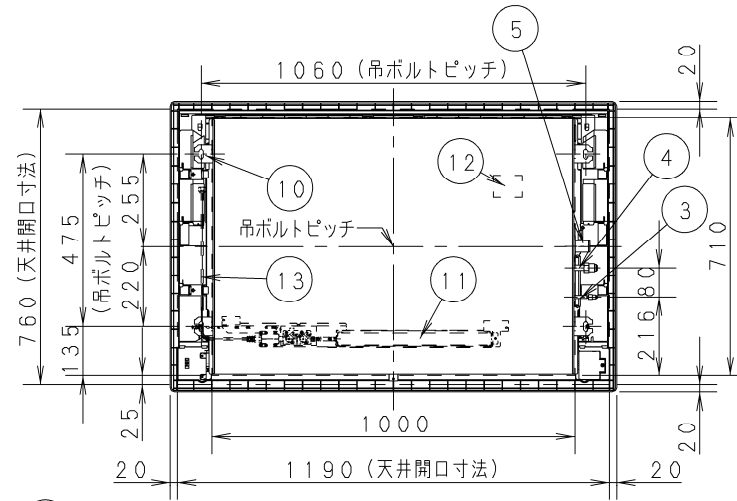

①	吸込口
②	吹出口
③	冷媒配管（液管）φ9.52フレア
④	冷媒配管（ガス管）φ15.88フレア
⑤	ドレン配管接続口VP25（外形φ32）
⑥	電源取入口
⑦	吐出ダクト接続口（下がり天井用）
⑧	外気取入ダクト接続口（φ100）
⑨	ワイヤレスリモコン受信部取付部
⑩	吊ボルト穴（4-12×30長穴）
⑪	加湿器（CZ-09ASD1、別売品）
⑫	加湿器電装ボックス（CZ-09ASD1に付属）
⑬	加湿器給水口（1/4 フレア）

外気取入ダクト接続口詳細

正面

●設置スペース

単位：mm

品番		部品取付図 加湿器 高天井用1方向カセット形
図番		