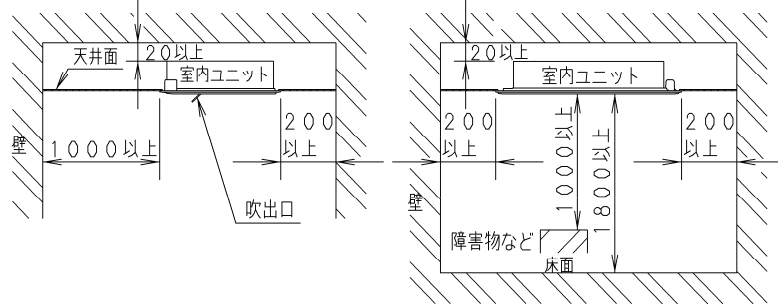

①	吸込口
②	吹出口
③	冷媒配管（液管）φ9.52フレア
④	冷媒配管（ガス管）φ15.88フレア
⑤	ドレン配管接続口VP25（外形φ32）
⑥	電源取入口
⑦	吐出ダクト接続口（下がり天井用）
⑧	外気取入ダクト接続口（φ100）
⑨	ワイヤレスリモコン受信部取付部
⑩	吊ボルト穴（4-12×30長穴）
⑪	加湿器（CZ-09ASD1、別売品）
⑫	加湿器電装ボックス（CZ-09ASD1に付属）
⑬	加湿器給水口（1/4 フレア）

外気取入ダクト接続口詳細

正面

●設置スペース

単位：mm

品番		部品取付図 加湿器 高天井用1方向カセット形
図番		