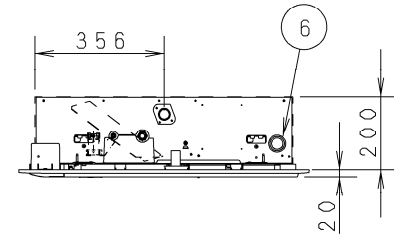

①	吸込口
②	吹出口
③	冷媒配管（液管）φ9.52フレア
④	冷媒配管（ガス管）φ15.88フレア
⑤	ドレン配管接続口VP25（外形φ32）
⑥	電源取入口
⑦	吐出ダクト接続口（下がり天井用）
⑧	外気取入ダクト接続口（φ100）
⑨	ワイヤレスリモコン受信部取付部
⑩	吊ボルト穴（4-12×30長穴）
⑪	加湿器（CZ-09ASD1、別売品）
⑫	加湿器電装ボックス（CZ-09ASD1に付属）
⑬	加湿器給水口（1/4 フレア）

外気取入ダクト接続口詳細

正面

●設置スペース

単位：mm

品番		部品取付図 加湿器 高天井用1方向カセット形
図番		