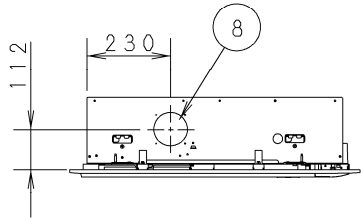

①	吸込口
②	吹出口
③	冷媒配管（液管）φ9.52フレア
④	冷媒配管（ガス管）φ15.88フレア
⑤	ドレン配管接続口VP25（外形φ32）
⑥	電源取入口
⑦	吐出ダクト接続口（下がり天井用）
⑧	外気取入ダクト接続口（φ100）
⑨	ワイヤレスリモコン受信部取付部
⑩	吊ボルト穴（4-12×30長穴）
⑪	加湿器（CZ-09ASD1、別売品）
⑫	加湿器電装ボックス（CZ-09ASD1に付属）
⑬	加湿器給水口（1/4 フレア）

外気取入ダクト接続口詳細

正面

●設置スペース

単位：mm

品番		部品取付図 加湿器 高天井用1方向カセット形
図番		