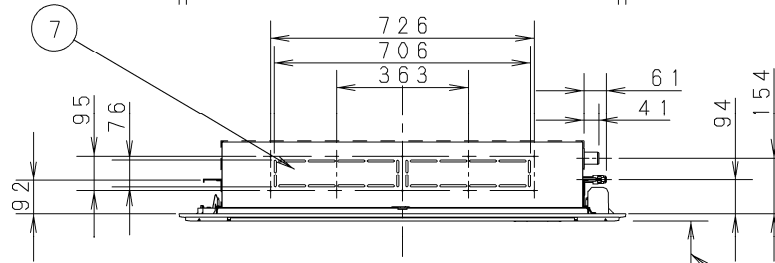

①	吸込口
②	吹出口
③	冷媒配管（液管）φ9.52フレア
④	冷媒配管（ガス管）φ15.88フレア
⑤	ドレン配管接続口VP25（外形φ32）
⑥	電源取入口
⑦	吐出ダクト接続口（下がり天井用）
⑧	外気取入ダクト接続口（φ100）
⑨	ワイヤレスリモコン受信部取付部
⑩	吊ボルト穴（4-12×30長穴）
⑪	加湿器（CZ-09ASD1、別売品）
⑫	加湿器電装ボックス（CZ-09ASD1に付属）
⑬	加湿器給水口（1/4 フレア）

外気取入ダクト接続口詳細

正面

●設置スペース

単位：mm

品番		部品取付図 加湿器 高天井用1方向カセット形
図番		