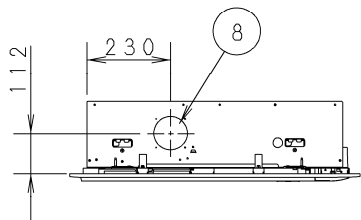

①	吸込口
②	吹出口
③	冷媒配管（液管）φ
④	冷媒配管（ガス管）φ
⑤	ドレン配管接続口VP25（外形φ32）
⑥	電源取入口
⑦	吐出ダクト接続口（下がり天井用）
⑧	外気取入ダクト接続口（φ100）
⑨	ワイヤレスリモコン受信部取付部
⑩	吊ボルト穴（4-12×30長穴）
⑪	加湿器（CZ-09ASD1、別売品）
⑫	加湿器電装ボックス（CZ-09ASD1に付属）
⑬	加湿器給水口（1/4 フレア）

外気取入ダクト接続口詳細

正面

最大3.1m

●設置スペース

単位：mm

品番		部品取付図 加湿器 高天井用1方向カセット形
図番		