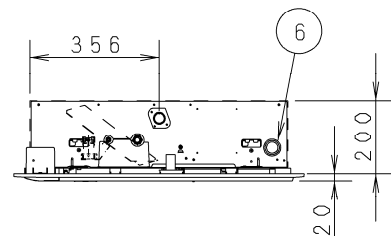

①	吸込口
②	吹出口
③	冷媒配管（液管）φ
④	冷媒配管（ガス管）φ
⑤	ドレン配管接続口VP25（外形φ32）
⑥	電源取入口
⑦	吐出ダクト接続口（下がり天井用）
⑧	外気取入ダクト接続口（φ100）
⑨	ワイヤレスリモコン受信部取付部
⑩	吊ボルト穴（4-12×30長穴）
⑪	加湿器（CZ-09ASD1、別売品）
⑫	加湿器電装ボックス（CZ-09ASD1に付属）
⑬	加湿器給水口（1/4 フレア）

外気取入ダクト接続口詳細

正面

最大3.1m

●設置スペース

単位：mm

品番		部品取付図 加湿器 高天井用1方向カセット形
図番		