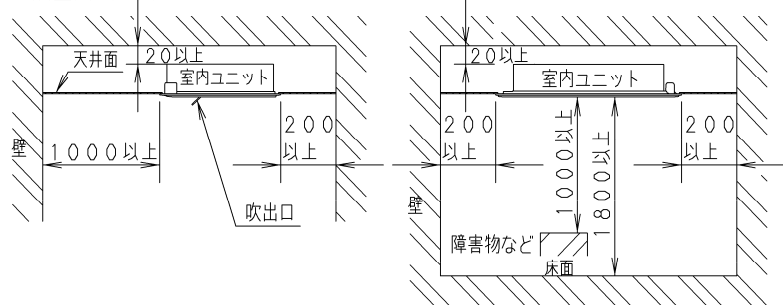

①	吸込口
②	吹出口
③	冷媒配管（液管）φ
④	冷媒配管（ガス管）φ
⑤	ドレン配管接続口VP25（外形φ32）
⑥	電源取入口
⑦	吐出ダクト接続口（下がり天井用）
⑧	外気取入ダクト接続口（φ100）
⑨	ワイヤレスリモコン受信部取付部
⑩	吊ボルト穴（4-12×30長穴）
⑪	加湿器（CZ-09ASD1、別売品）
⑫	加湿器電装ボックス（CZ-09ASD1に付属）
⑬	加湿器給水口（1/4 フレア）

外気取入ダクト接続口詳細

正面

最大3.1m

●設置スペース

単位：mm

品番		部品取付図 加湿器 高天井用1方向カセット形
図番		