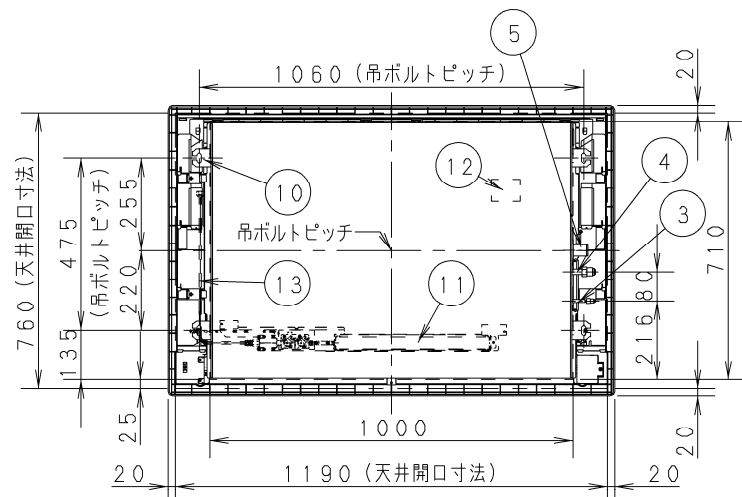

①	吸込口
②	吹出口
③	冷媒配管（液管）φ
④	冷媒配管（ガス管）φ
⑤	ドレン配管接続口VP25（外形φ32）
⑥	電源取入口
⑦	吐出ダクト接続口（下がり天井用）
⑧	外気取入ダクト接続口（φ100）
⑨	ワイヤレスリモコン受信部取付部
⑩	吊ボルト穴（4-12×30長穴）
⑪	加湿器（CZ-09ASD1、別売品）
⑫	加湿器電装ボックス（CZ-09ASD1に付属）
⑬	加湿器給水口（1/4 フレア）

外気取入ダクト接続口詳細

正面

最大3.1m

●設置スペース

単位：mm

品番		部品取付図 加湿器 高天井用1方向カセット形
図番		