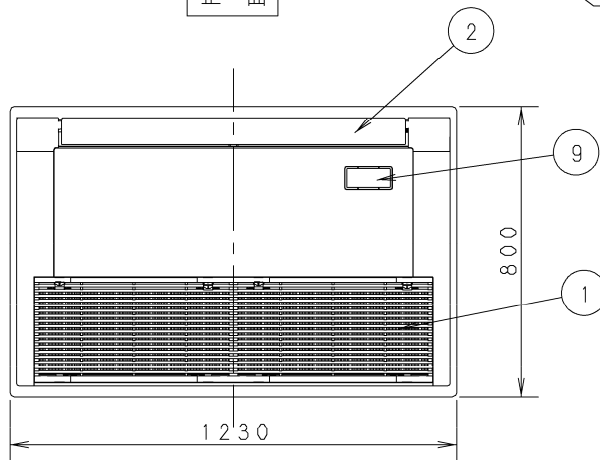

①	吸込口
②	吹出口
③	冷媒配管（液管）φ
④	冷媒配管（ガス管）φ
⑤	ドレン配管接続口VP25（外形φ32）
⑥	電源取入口
⑦	吐出ダクト接続口（下がり天井用）
⑧	外気取入ダクト接続口（φ100）
⑨	ワイヤレスリモコン受信部取付部
⑩	吊ボルト穴（4-12×30長穴）
⑪	加湿器（CZ-09ASD1、別売品）
⑫	加湿器電装ボックス（CZ-09ASD1に付属）
⑬	加湿器給水口（1/4 フレア）

外気取入ダクト接続口詳細

正面

最大3.1m

●設置スペース

単位：mm

品番		部品取付図 加湿器 高天井用1方向カセット形
図番		