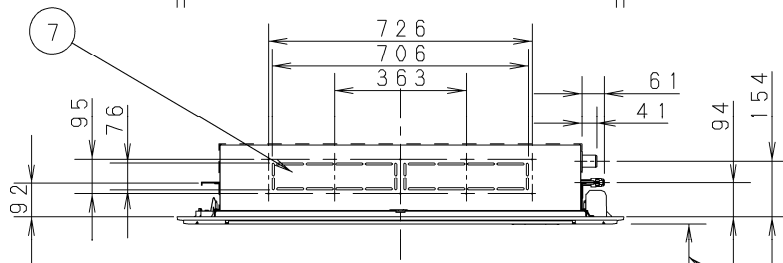

①	吸込口
②	吹出口
③	冷媒配管（液管）φ
④	冷媒配管（ガス管）φ
⑤	ドレン配管接続口VP25（外形φ32）
⑥	電源取入口
⑦	吐出ダクト接続口（下がり天井用）
⑧	外気取入ダクト接続口（φ100）
⑨	ワイヤレスリモコン受信部取付部
⑩	吊ボルト穴（4-12×30長穴）
⑪	加湿器（CZ-09ASD1、別売品）
⑫	加湿器電装ボックス（CZ-09ASD1に付属）
⑬	加湿器給水口（1/4 フレア）

外気取入ダクト接続口詳細

正面

最大3.1m

●設置スペース

単位：mm

品番		部品取付図 加湿器 高天井用1方向カセット形
図番		