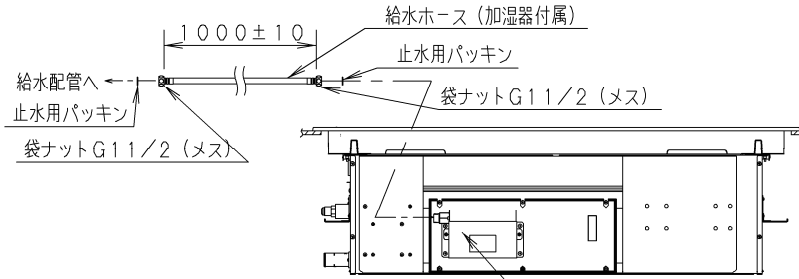

- | | |
|---|-----------------------------|
| ① | 天井パネル吸込口 |
| ② | 天井パネル吹出口 |
| ③ | 天井開口寸法 (1130×640) |
| ④ | 吊金具 (切り欠き12mm) |
| ⑤ | 冷媒配管 (液管) |
| ⑥ | 冷媒配管 (ガス管) |
| ⑦ | ドレン配管接続口VP25 (外径φ32) |
| ⑧ | 配線取入口 |
| ⑨ | ドレンパン・ドレンポンプ点検口 |
| ⑩ | 丸合フランジ<外気取入用> (別売) 取付部 φ100 |
| ⑪ | 自然気化式加湿器 CZ-07ASL6 (別売) |
| ⑫ | エコナビパネル CZ-80KPEL7 (別売) |
| ⑬ | ワイヤレスリモコン (別売) 受信部取付部 |
| ⑭ | エコナビセンサー |

品番	CS-P80L4U	部品取付図 (1) 2方向天井カセット形 (エコナビパネル+ 自然気化式加湿器)
図番	PA-22-79-51-1-1-(07)	

- | | |
|---|---|
| ① | 天井パネル吸込口 |
| ② | 天井パネル吹出口 |
| ③ | 天井開口寸法 (1130×640) |
| ④ | 吊金具 (切り欠き12mm) |
| ⑤ | 冷媒配管 (液管) |
| ⑥ | 冷媒配管 (ガス管) |
| ⑦ | ドレン配管接続口VP25 (外径φ32) |
| ⑧ | 配線取入口 |
| ⑨ | ドレンパン・ドレンポンプ点検口 |
| ⑩ | 丸合フランジ<外気取入用> (別売) 取付部 φ100 |
| ⑪ | 自然気化式加湿器 CZ-07ASL6 (別売) |
| ⑫ | 丸合フランジ<吹出用> (別売) 取付部
<φ150×2ヶ、配管側の右側面のみ取り付け可能> |
| ⑬ | エコナビパネル CZ-80KPEL7 (別売) |
| ⑭ | ワイヤレスリモコン (別売) 受信部取付部 |
| ⑮ | エコナビセンサー |

●設置スペース 単位: mm

品番	CS-P80L4U	部品取付図 (2) 2方向天井カセット形 (エコナビパネル+ 自然気化式加湿器)
図番	PA-22-79-51-1-2-(07)	