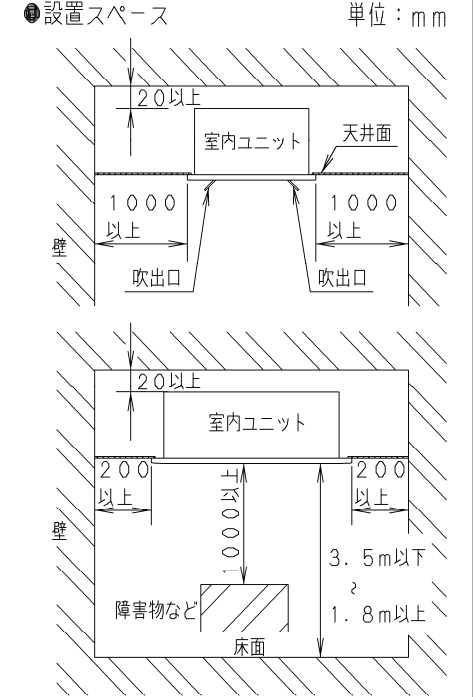

- | | |
|---|-----------------------------|
| ① | 天井パネル吸込口 |
| ② | 天井パネル吹出口 |
| ③ | 天井開口寸法 (1130×640) |
| ④ | 吊金具 (切り欠き12mm) |
| ⑤ | 冷媒配管 (液管) |
| ⑥ | 冷媒配管 (ガス管) |
| ⑦ | ドレン配管接続口VP25 (外径φ32) |
| ⑧ | 配線取入口 |
| ⑨ | ドレンパン・ドレンポンプ点検口 |
| ⑩ | 丸合フランジ<外気取入用> (別売) 取付部 φ100 |
| ⑪ | 自然気化式加湿器 CZ-07ASL6 (別売) |
| ⑫ | エコナビパネル CZ-80KPEL7 (別売) |
| ⑬ | ワイヤレスリモコン (別売) 受信部取付部 |
| ⑭ | エコナビセンサー |

品番	CS-P80L4U	部品取付図 (1) 2方向天井カセット形 (エコナビパネル+ 自然気化式加湿器)
図番	PA-22-79-51-1-1-(07)	

- | | |
|---|---|
| ① | 天井パネル吸込口 |
| ② | 天井パネル吹出口 |
| ③ | 天井開口寸法 (1130×640) |
| ④ | 吊金具 (切り欠き12mm) |
| ⑤ | 冷媒配管 (液管) |
| ⑥ | 冷媒配管 (ガス管) |
| ⑦ | ドレン配管接続口VP25 (外径φ32) |
| ⑧ | 配線取入口 |
| ⑨ | ドレンパン・ドレンポンプ点検口 |
| ⑩ | 丸合フランジ<外気取入用> (別売) 取付部 φ100 |
| ⑪ | 自然気化式加湿器 CZ-07ASL6 (別売) |
| ⑫ | 丸合フランジ<吹出用> (別売) 取付部
<φ150×2ヶ、配管側の右側面のみ取り付け可能> |
| ⑬ | エコナビパネル CZ-80KPEL7 (別売) |
| ⑭ | ワイヤレスリモコン (別売) 受信部取付部 |
| ⑮ | エコナビセンサー |

●設置スペース 単位: mm

品番	CS-P80L4U	部品取付図 (2) 2方向天井カセット形 (エコナビパネル+ 自然気化式加湿器)
図番	PA-22-79-51-1-2-(07)	