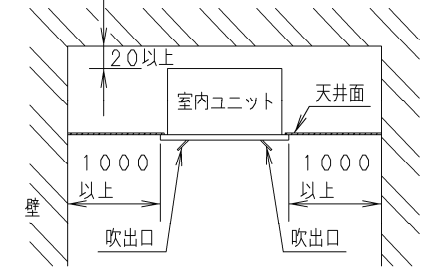

●設置スペース 単位: mm

品番	CS-P80L4U	部品取付図 (2) 2方向天井カセット形 (エコナビパネル+ 自然気化式加湿器)
図番	PA-22-79-51-1-2-(07)