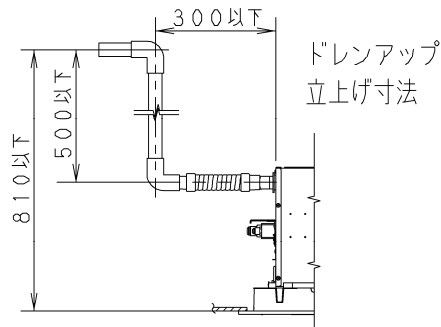

- | | |
|---|-----------------------------|
| ① | 天井パネル吸込口 |
| ② | 天井パネル吹出口 |
| ③ | 天井開口寸法 (1130×640) |
| ④ | 吊金具 (切り欠き12mm) |
| ⑤ | 冷媒配管 (液管) |
| ⑥ | 冷媒配管 (ガス管) |
| ⑦ | ドレン配管接続口VP25 (外径φ32) |
| ⑧ | 配線取入口 |
| ⑨ | ドレンパン・ドレンポンプ点検口 |
| ⑩ | 丸合フランジ<外気取入用> (別売) 取付部 φ100 |
| ⑪ | 自然気化式加湿器 CZ-07ASL6 (別売) |
| ⑫ | エコナビパネル CZ-80KPEL7 (別売) |
| ⑬ | ワイヤレスリモコン (別売) 受信部取付部 |
| ⑭ | エコナビセンサー |

品番	CS-P80L4U	部品取付図 (1) 2方向天井カセット形 (エコナビパネル+ 自然気化式加湿器)
図番	PA-22-79-51-1-1-(07)	

- | | |
|---|---|
| ① | 天井パネル吸込口 |
| ② | 天井パネル吹出口 |
| ③ | 天井開口寸法 (1130×640) |
| ④ | 吊金具 (切り欠き12mm) |
| ⑤ | 冷媒配管 (液管) |
| ⑥ | 冷媒配管 (ガス管) |
| ⑦ | ドレン配管接続口VP25 (外径φ32) |
| ⑧ | 配線取入口 |
| ⑨ | ドレンパン・ドレンポンプ点検口 |
| ⑩ | 丸合フランジ<外気取入用> (別売) 取付部 φ100 |
| ⑪ | 自然気化式加湿器 CZ-07ASL6 (別売) |
| ⑫ | 丸合フランジ<吹出用> (別売) 取付部
<φ150×2ヶ、配管側の右側面のみ取り付け可能> |
| ⑬ | エコナビパネル CZ-80KPEL7 (別売) |
| ⑭ | ワイヤレスリモコン (別売) 受信部取付部 |
| ⑮ | エコナビセンサー |

●設置スペース 単位: mm

品番	CS-P80L4U	部品取付図 (2) 2方向天井カセット形 (エコナビパネル+ 自然気化式加湿器)
図番	PA-22-79-51-1-2-(07)	