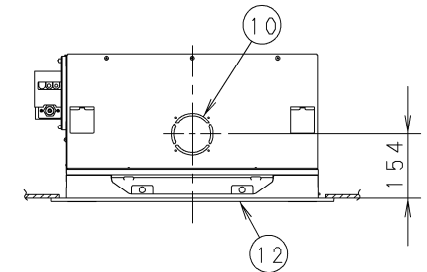

- | | |
|---|-----------------------------|
| ① | 天井パネル吸込口 |
| ② | 天井パネル吹出口 |
| ③ | 天井開口寸法 (1130×640) |
| ④ | 吊金具 (切り欠き12mm) |
| ⑤ | 冷媒配管 (液管) |
| ⑥ | 冷媒配管 (ガス管) |
| ⑦ | ドレン配管接続口VP25 (外径φ32) |
| ⑧ | 配線取入口 |
| ⑨ | ドレンパン・ドレンポンプ点検口 |
| ⑩ | 丸合フランジ<外気取入用> (別売) 取付部 φ100 |
| ⑪ | 自然気化式加湿器 CZ-07ASL6 (別売) |
| ⑫ | エコナビパネル CZ-80KPEL7 (別売) |
| ⑬ | ワイヤレスリモコン (別売) 受信部取付部 |
| ⑭ | エコナビセンサー |

品番	CS-P80L4U	部品取付図 (1) 2方向天井カセット形 (エコナビパネル+ 自然気化式加湿器)
図番	PA-22-79-51-1-1-(07)	

- | | |
|---|---|
| ① | 天井パネル吸込口 |
| ② | 天井パネル吹出口 |
| ③ | 天井開口寸法 (1130×640) |
| ④ | 吊金具 (切り欠き12mm) |
| ⑤ | 冷媒配管 (液管) |
| ⑥ | 冷媒配管 (ガス管) |
| ⑦ | ドレン配管接続口VP25 (外径φ32) |
| ⑧ | 配線取入口 |
| ⑨ | ドレンパン・ドレンポンプ点検口 |
| ⑩ | 丸合フランジ<外気取入用> (別売) 取付部 φ100 |
| ⑪ | 自然気化式加湿器 CZ-07ASL6 (別売) |
| ⑫ | 丸合フランジ<吹出用> (別売) 取付部
<φ150×2ヶ、配管側の右側面のみ取り付け可能> |
| ⑬ | エコナビパネル CZ-80KPEL7 (別売) |
| ⑭ | ワイヤレスリモコン (別売) 受信部取付部 |
| ⑮ | エコナビセンサー |

●設置スペース 単位: mm

品番	CS-P80L4U	部品取付図 (2) 2方向天井カセット形 (エコナビパネル+ 自然気化式加湿器)
図番	PA-22-79-51-1-2-(07)	