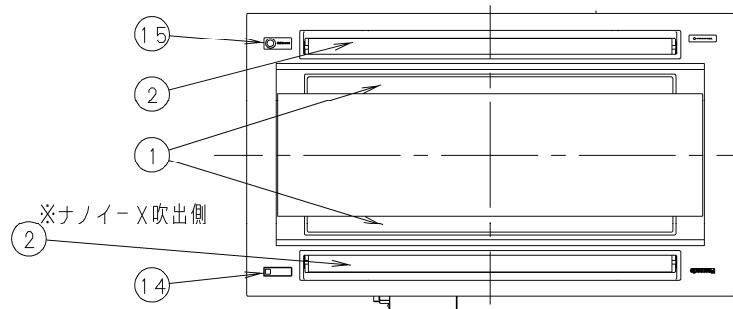

- | | |
|---|-----------------------------|
| ① | 天井パネル吸込口 |
| ② | 天井パネル吹出口 |
| ③ | 天井開口寸法 (1130×640) |
| ④ | 吊金具 (切り欠き12mm) |
| ⑤ | 冷媒配管 (液管) |
| ⑥ | 冷媒配管 (ガス管) |
| ⑦ | ドレン配管接続口VP25 (外径φ32) |
| ⑧ | 配線取入口 |
| ⑨ | ドレンパン・ドレンポンプ点検口 |
| ⑩ | 丸合フランジ<外気取入用> (別売) 取付部 φ100 |
| ⑪ | 自然気化式加湿器 CZ-07ASL6 (別売) |
| ⑫ | エコナビパネル CZ-80KPEL7 (別売) |
| ⑬ | ワイヤレスリモコン (別売) 受信部取付部 |
| ⑭ | エコナビセンサー |

品番	CS-P80L4U	部品取付図 (1) 2方向天井カセット形 (エコナビパネル+ 自然気化式加湿器)
図番	PA-22-79-51-1-1-(07)	

- | | |
|---|---|
| ① | 天井パネル吸込口 |
| ② | 天井パネル吹出口 |
| ③ | 天井開口寸法 (1130×640) |
| ④ | 吊金具 (切り欠き12mm) |
| ⑤ | 冷媒配管 (液管) |
| ⑥ | 冷媒配管 (ガス管) |
| ⑦ | ドレン配管接続口VP25 (外径φ32) |
| ⑧ | 配線取入口 |
| ⑨ | ドレンパン・ドレンポンプ点検口 |
| ⑩ | 丸合フランジ<外気取入用> (別売) 取付部 φ100 |
| ⑪ | 自然気化式加湿器 CZ-07ASL6 (別売) |
| ⑫ | 丸合フランジ<吹出用> (別売) 取付部
<φ150×2ヶ、配管側の右側面のみ取り付け可能> |
| ⑬ | エコナビパネル CZ-80KPEL7 (別売) |
| ⑭ | ワイヤレスリモコン (別売) 受信部取付部 |
| ⑮ | エコナビセンサー |

●設置スペース 単位: mm

品番	CS-P80L4U	部品取付図 (2) 2方向天井カセット形 (エコナビパネル+ 自然気化式加湿器)
図番	PA-22-79-51-1-2-(07)	