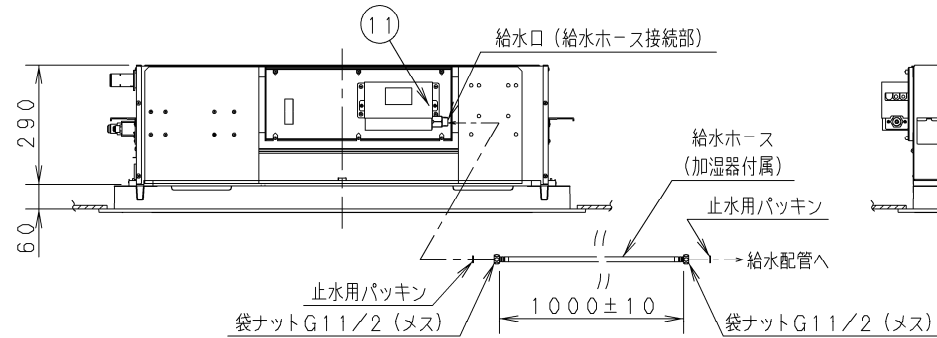

- | | |
|---|-----------------------------|
| ① | 天井パネル吸込口 |
| ② | 天井パネル吹出口 |
| ③ | 天井開口寸法 (1130×640) |
| ④ | 吊金具 (切り欠き12mm) |
| ⑤ | 冷媒配管 (液管) |
| ⑥ | 冷媒配管 (ガス管) |
| ⑦ | ドレン配管接続口VP25 (外径φ32) |
| ⑧ | 配線取入口 |
| ⑨ | ドレンパン・ドレンポンプ点検口 |
| ⑩ | 丸合フランジ<外気取入用> (別売) 取付部 φ100 |
| ⑪ | 自然気化式加湿器 CZ-07ASL6 (別売) |
| ⑫ | エコナビパネル CZ-80KPEL7 (別売) |
| ⑬ | ワイヤレスリモコン (別売) 受信部取付部 |
| ⑭ | エコナビセンサー |

品番	CS-P80L4U	部品取付図 (1) 2方向天井カセット形 (エコナビパネル+ 自然気化式加湿器)
図番	PA-22-79-51-1-1-(07)	

- | | |
|---|---|
| ① | 天井パネル吸込口 |
| ② | 天井パネル吹出口 |
| ③ | 天井開口寸法 (1130×640) |
| ④ | 吊金具 (切り欠き12mm) |
| ⑤ | 冷媒配管 (液管) |
| ⑥ | 冷媒配管 (ガス管) |
| ⑦ | ドレン配管接続口VP25 (外径φ32) |
| ⑧ | 配線取入口 |
| ⑨ | ドレンパン・ドレンポンプ点検口 |
| ⑩ | 丸合フランジ<外気取入用> (別売) 取付部 φ100 |
| ⑪ | 自然気化式加湿器 CZ-07ASL6 (別売) |
| ⑫ | 丸合フランジ<吹出用> (別売) 取付部
<φ150×2ヶ、配管側の右側面のみ取り付け可能> |
| ⑬ | エコナビパネル CZ-80KPEL7 (別売) |
| ⑭ | ワイヤレスリモコン (別売) 受信部取付部 |
| ⑮ | エコナビセンサー |

●設置スペース 単位: mm

品番	CS-P80L4U	部品取付図 (2) 2方向天井カセット形 (エコナビパネル+ 自然気化式加湿器)
図番	PA-22-79-51-1-2-(07)	