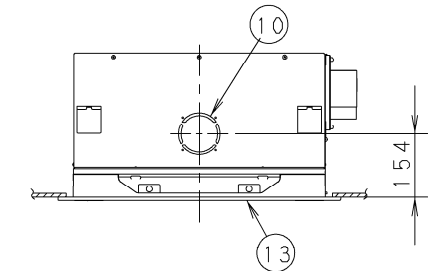

- | | |
|---|-----------------------------|
| ① | 天井パネル吸込口 |
| ② | 天井パネル吹出口 |
| ③ | 天井開口寸法 (1130×640) |
| ④ | 吊金具 (切り欠き12mm) |
| ⑤ | 冷媒配管 (液管) |
| ⑥ | 冷媒配管 (ガス管) |
| ⑦ | ドレン配管接続口VP25 (外径φ32) |
| ⑧ | 配線取入口 |
| ⑨ | ドレンパン・ドレンポンプ点検口 |
| ⑩ | 丸合フランジ<外気取入用> (別売) 取付部 φ100 |
| ⑪ | 自然気化式加湿器 CZ-07ASL6 (別売) |
| ⑫ | エコナビパネル CZ-80KPEL7 (別売) |
| ⑬ | ワイヤレスリモコン (別売) 受信部取付部 |
| ⑭ | エコナビセンサー |

品番	CS-P80L4U	部品取付図 (1) 2方向天井カセット形 (エコナビパネル+ 自然気化式加湿器)
図番	PA-22-79-51-1-1-(07)	

- | | |
|---|---|
| ① | 天井パネル吸込口 |
| ② | 天井パネル吹出口 |
| ③ | 天井開口寸法 (1130×640) |
| ④ | 吊金具 (切り欠き12mm) |
| ⑤ | 冷媒配管 (液管) |
| ⑥ | 冷媒配管 (ガス管) |
| ⑦ | ドレン配管接続口VP25 (外径φ32) |
| ⑧ | 配線取入口 |
| ⑨ | ドレンパン・ドレンポンプ点検口 |
| ⑩ | 丸合フランジ<外気取入用> (別売) 取付部 φ100 |
| ⑪ | 自然気化式加湿器 CZ-07ASL6 (別売) |
| ⑫ | 丸合フランジ<吹出用> (別売) 取付部
<φ150×2ヶ、配管側の右側面のみ取り付け可能> |
| ⑬ | エコナビパネル CZ-80KPEL7 (別売) |
| ⑭ | ワイヤレスリモコン (別売) 受信部取付部 |
| ⑮ | エコナビセンサー |

●設置スペース 単位: mm

品番	CS-P80L4U	部品取付図 (2) 2方向天井カセット形 (エコナビパネル+ 自然気化式加湿器)
図番	PA-22-79-51-1-2-(07)	