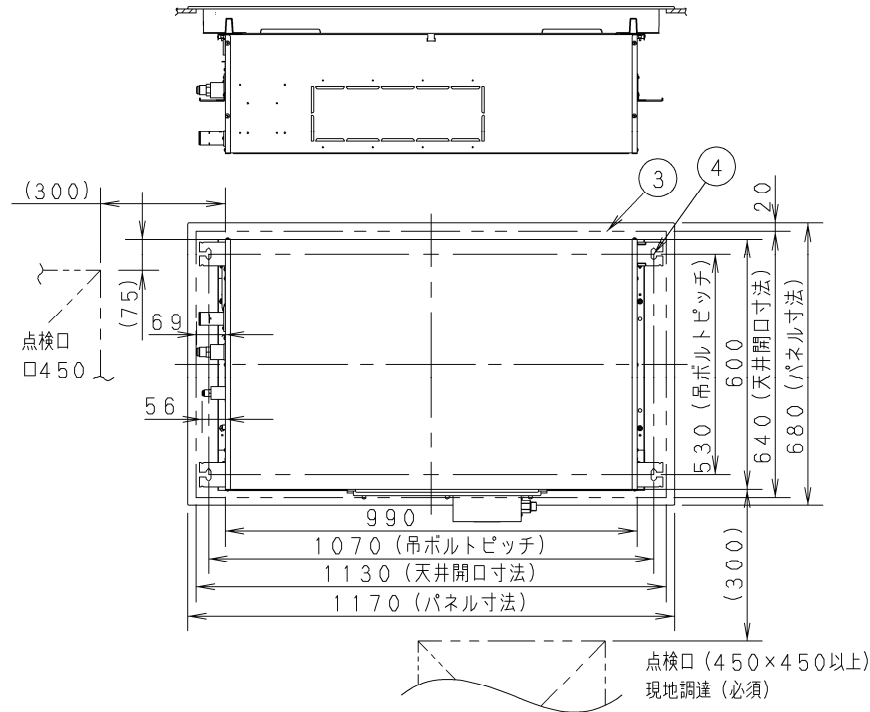

- | | |
|---|-----------------------------|
| ① | 天井パネル吸込口 |
| ② | 天井パネル吹出口 |
| ③ | 天井開口寸法 (1130×640) |
| ④ | 吊金具 (切り欠き12mm) |
| ⑤ | 冷媒配管 (液管) |
| ⑥ | 冷媒配管 (ガス管) |
| ⑦ | ドレン配管接続口VP25 (外径φ32) |
| ⑧ | 配線取入口 |
| ⑨ | ドレンパン・ドレンポンプ点検口 |
| ⑩ | 丸合フランジ<外気取入用> (別売) 取付部 φ100 |
| ⑪ | 自然気化式加湿器 CZ-07ASL6 (別売) |
| ⑫ | エコナビパネル CZ-80KPEL7 (別売) |
| ⑬ | ワイヤレスリモコン (別売) 受信部取付部 |
| ⑭ | エコナビセンサー |

品番	CS-P80L4U	部品取付図 (1) 2方向天井カセット形 (エコナビパネル+ 自然気化式加湿器)
図番	PA-22-79-51-1-1-(07)	

- | | |
|---|---|
| ① | 天井パネル吸込口 |
| ② | 天井パネル吹出口 |
| ③ | 天井開口寸法 (1130×640) |
| ④ | 吊金具 (切り欠き12mm) |
| ⑤ | 冷媒配管 (液管) |
| ⑥ | 冷媒配管 (ガス管) |
| ⑦ | ドレン配管接続口VP25 (外径φ32) |
| ⑧ | 配線取入口 |
| ⑨ | ドレンパン・ドレンポンプ点検口 |
| ⑩ | 丸合フランジ<外気取入用> (別売) 取付部 φ100 |
| ⑪ | 自然気化式加湿器 CZ-07ASL6 (別売) |
| ⑫ | 丸合フランジ<吹出用> (別売) 取付部
<φ150×2ヶ、配管側の右側面のみ取り付け可能> |
| ⑬ | エコナビパネル CZ-80KPEL7 (別売) |
| ⑭ | ワイヤレスリモコン (別売) 受信部取付部 |
| ⑮ | エコナビセンサー |

●設置スペース 単位: mm

品番	CS-P80L4U	部品取付図 (2) 2方向天井カセット形 (エコナビパネル+ 自然気化式加湿器)
図番	PA-22-79-51-1-2-(07)	