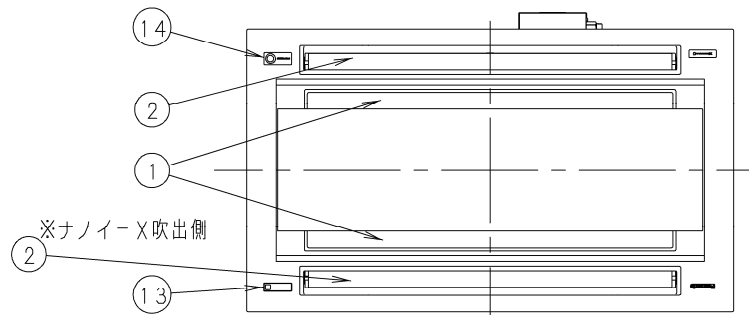

- | | |
|---|-----------------------------|
| ① | 天井パネル吸込口 |
| ② | 天井パネル吹出口 |
| ③ | 天井開口寸法 (1130×640) |
| ④ | 吊金具 (切り欠き12mm) |
| ⑤ | 冷媒配管 (液管) |
| ⑥ | 冷媒配管 (ガス管) |
| ⑦ | ドレン配管接続口VP25 (外径φ32) |
| ⑧ | 配線取入口 |
| ⑨ | ドレンパン・ドレンポンプ点検口 |
| ⑩ | 丸合フランジ<外気取入用> (別売) 取付部 φ100 |
| ⑪ | 自然気化式加湿器 CZ-07ASL6 (別売) |
| ⑫ | エコナビパネル CZ-80KPEL7 (別売) |
| ⑬ | ワイヤレスリモコン (別売) 受信部取付部 |
| ⑭ | エコナビセンサー |

品番	CS-P80L4U	部品取付図 (1) 2方向天井カセット形 (エコナビパネル+ 自然気化式加湿器)
図番	PA-22-79-51-1-1-(07)	

- | | |
|---|---|
| ① | 天井パネル吸込口 |
| ② | 天井パネル吹出口 |
| ③ | 天井開口寸法 (1130×640) |
| ④ | 吊金具 (切り欠き12mm) |
| ⑤ | 冷媒配管 (液管) |
| ⑥ | 冷媒配管 (ガス管) |
| ⑦ | ドレン配管接続口VP25 (外径φ32) |
| ⑧ | 配線取入口 |
| ⑨ | ドレンパン・ドレンポンプ点検口 |
| ⑩ | 丸合フランジ<外気取入用> (別売) 取付部 φ100 |
| ⑪ | 自然気化式加湿器 CZ-07ASL6 (別売) |
| ⑫ | 丸合フランジ<吹出用> (別売) 取付部
<φ150×2ヶ、配管側の右側面のみ取り付け可能> |
| ⑬ | エコナビパネル CZ-80KPEL7 (別売) |
| ⑭ | ワイヤレスリモコン (別売) 受信部取付部 |
| ⑮ | エコナビセンサー |

●設置スペース 単位: mm

品番	CS-P80L4U	部品取付図 (2) 2方向天井カセット形 (エコナビパネル+ 自然気化式加湿器)
図番	PA-22-79-51-1-2-(07)	