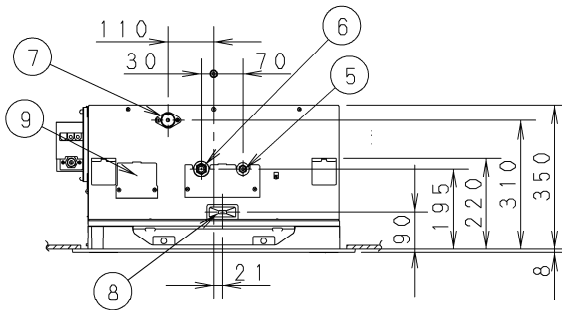

- | | |
|---|-----------------------------|
| ① | 天井パネル吸込口 |
| ② | 天井パネル吹出口 |
| ③ | 天井開口寸法 (1130×640) |
| ④ | 吊金具 (切り欠き12mm) |
| ⑤ | 冷媒配管 (液管) |
| ⑥ | 冷媒配管 (ガス管) |
| ⑦ | ドレン配管接続口VP25 (外径φ32) |
| ⑧ | 配線取入口 |
| ⑨ | ドレンパン・ドレンポンプ点検口 |
| ⑩ | 丸合フランジ<外気取入用> (別売) 取付部 φ100 |
| ⑪ | 自然気化式加湿器 CZ-07ASL6 (別売) |
| ⑫ | エコナビパネル CZ-80KPEL7 (別売) |
| ⑬ | ワイヤレスリモコン (別売) 受信部取付部 |
| ⑭ | エコナビセンサー |

品番	CS-P80L4U	部品取付図 (1) 2方向天井カセット形 (エコナビパネル+ 自然気化式加湿器)
図番	PA-22-79-51-1-1-(07)	

- | | |
|---|---|
| ① | 天井パネル吸込口 |
| ② | 天井パネル吹出口 |
| ③ | 天井開口寸法 (1130×640) |
| ④ | 吊金具 (切り欠き12mm) |
| ⑤ | 冷媒配管 (液管) |
| ⑥ | 冷媒配管 (ガス管) |
| ⑦ | ドレン配管接続口VP25 (外径φ32) |
| ⑧ | 配線取入口 |
| ⑨ | ドレンパン・ドレンポンプ点検口 |
| ⑩ | 丸合フランジ<外気取入用> (別売) 取付部 φ100 |
| ⑪ | 自然気化式加湿器 CZ-07ASL6 (別売) |
| ⑫ | 丸合フランジ<吹出用> (別売) 取付部
<φ150×2ヶ、配管側の右側面のみ取り付け可能> |
| ⑬ | エコナビパネル CZ-80KPEL7 (別売) |
| ⑭ | ワイヤレスリモコン (別売) 受信部取付部 |
| ⑮ | エコナビセンサー |

●設置スペース 単位: mm

品番	CS-P80L4U	部品取付図 (2) 2方向天井カセット形 (エコナビパネル+ 自然気化式加湿器)
図番	PA-22-79-51-1-2-(07)	