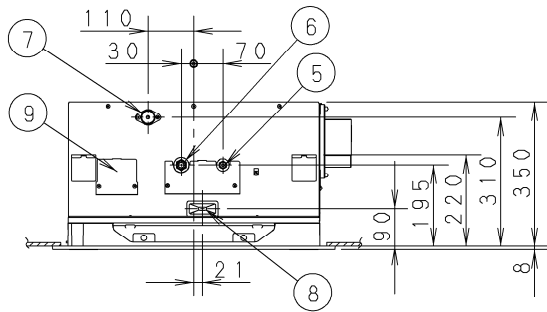

- | | |
|---|-----------------------------|
| ① | 天井パネル吸込口 |
| ② | 天井パネル吹出口 |
| ③ | 天井開口寸法 (1130×640) |
| ④ | 吊金具 (切り欠き12mm) |
| ⑤ | 冷媒配管 (液管) |
| ⑥ | 冷媒配管 (ガス管) |
| ⑦ | ドレン配管接続口VP25 (外径φ32) |
| ⑧ | 配線取入口 |
| ⑨ | ドレンパン・ドレンポンプ点検口 |
| ⑩ | 丸合フランジ<外気取入用> (別売) 取付部 φ100 |
| ⑪ | 自然気化式加湿器 CZ-07ASL6 (別売) |
| ⑫ | エコナビパネル CZ-80KPEL7 (別売) |
| ⑬ | ワイヤレスリモコン (別売) 受信部取付部 |
| ⑭ | エコナビセンサー |

品番	CS-P80L4U	部品取付図 (1) 2方向天井カセット形 (エコナビパネル+ 自然気化式加湿器)
図番	PA-22-79-51-1-1-(07)	

- | | |
|---|---|
| ① | 天井パネル吸込口 |
| ② | 天井パネル吹出口 |
| ③ | 天井開口寸法 (1130×640) |
| ④ | 吊金具 (切り欠き12mm) |
| ⑤ | 冷媒配管 (液管) |
| ⑥ | 冷媒配管 (ガス管) |
| ⑦ | ドレン配管接続口VP25 (外径φ32) |
| ⑧ | 配線取入口 |
| ⑨ | ドレンパン・ドレンポンプ点検口 |
| ⑩ | 丸合フランジ<外気取入用> (別売) 取付部 φ100 |
| ⑪ | 自然気化式加湿器 CZ-07ASL6 (別売) |
| ⑫ | 丸合フランジ<吹出用> (別売) 取付部
<φ150×2ヶ、配管側の右側面のみ取り付け可能> |
| ⑬ | エコナビパネル CZ-80KPEL7 (別売) |
| ⑭ | ワイヤレスリモコン (別売) 受信部取付部 |
| ⑮ | エコナビセンサー |

●設置スペース 単位: mm

品番	CS-P80L4U	部品取付図 (2) 2方向天井カセット形 (エコナビパネル+ 自然気化式加湿器)
図番	PA-22-79-51-1-2-(07)	