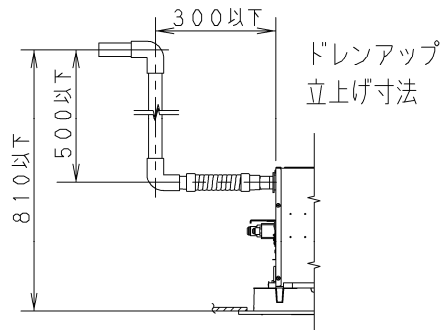

- | | |
|---|-----------------------------|
| ① | 天井パネル吸込口 |
| ② | 天井パネル吹出口 |
| ③ | 天井開口寸法 (1130×640) |
| ④ | 吊金具 (切り欠き12mm) |
| ⑤ | 冷媒配管 (液管) |
| ⑥ | 冷媒配管 (ガス管) |
| ⑦ | ドレン配管接続口VP25 (外径φ32) |
| ⑧ | 配線取入口 |
| ⑨ | ドレンパン・ドレンポンプ点検口 |
| ⑩ | 丸合フランジ<外気取入用> (別売) 取付部 φ100 |
| ⑪ | 自然気化式加湿器 CZ-07ASL6 (別売) |
| ⑫ | エコナビパネル CZ-80KPEL7 (別売) |
| ⑬ | ワイヤレスリモコン (別売) 受信部取付部 |
| ⑭ | エコナビセンサー |

品番	CS-P80L4U	部品取付図 (1) 2方向天井カセット形 (エコナビパネル+ 自然気化式加湿器)
図番	PA-22-79-51-1-1-(07)	

- | | |
|---|---|
| ① | 天井パネル吸込口 |
| ② | 天井パネル吹出口 |
| ③ | 天井開口寸法 (1130×640) |
| ④ | 吊金具 (切り欠き12mm) |
| ⑤ | 冷媒配管 (液管) |
| ⑥ | 冷媒配管 (ガス管) |
| ⑦ | ドレン配管接続口VP25 (外径φ32) |
| ⑧ | 配線取入口 |
| ⑨ | ドレンパン・ドレンポンプ点検口 |
| ⑩ | 丸合フランジ<外気取入用> (別売) 取付部 φ100 |
| ⑪ | 自然気化式加湿器 CZ-07ASL6 (別売) |
| ⑫ | 丸合フランジ<吹出用> (別売) 取付部
<φ150×2ヶ、配管側の右側面のみ取り付け可能> |
| ⑬ | エコナビパネル CZ-80KPEL7 (別売) |
| ⑭ | ワイヤレスリモコン (別売) 受信部取付部 |
| ⑮ | エコナビセンサー |

●設置スペース 単位: mm

品番	CS-P80L4U	部品取付図 (2) 2方向天井カセット形 (エコナビパネル+ 自然気化式加湿器)
図番	PA-22-79-51-1-2-(07)	