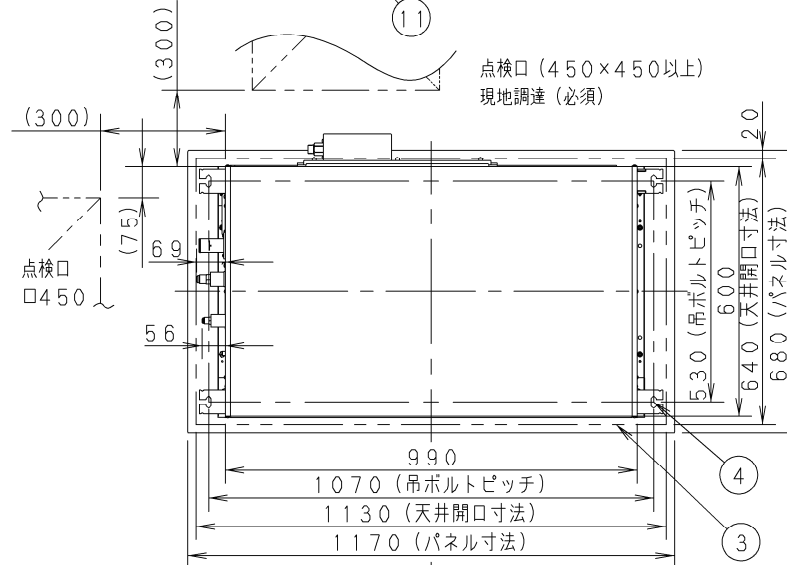

- | | |
|---|-----------------------------|
| ① | 天井パネル吸込口 |
| ② | 天井パネル吹出口 |
| ③ | 天井開口寸法 (1130×640) |
| ④ | 吊金具 (切り欠き12mm) |
| ⑤ | 冷媒配管 (液管) |
| ⑥ | 冷媒配管 (ガス管) |
| ⑦ | ドレン配管接続口VP25 (外径φ32) |
| ⑧ | 配線取入口 |
| ⑨ | ドレンパン・ドレンポンプ点検口 |
| ⑩ | 丸合フランジ<外気取入用> (別売) 取付部 φ100 |
| ⑪ | 自然気化式加湿器 CZ-07ASL6 (別売) |
| ⑫ | エコナビパネル CZ-80KPEL7 (別売) |
| ⑬ | ワイヤレスリモコン (別売) 受信部取付部 |
| ⑭ | エコナビセンサー |

品番	CS-P80L4U	部品取付図 (1) 2方向天井カセット形 (エコナビパネル+ 自然気化式加湿器)
図番	PA-22-79-51-1-1-(07)	

- | | |
|---|---|
| ① | 天井パネル吸込口 |
| ② | 天井パネル吹出口 |
| ③ | 天井開口寸法 (1130×640) |
| ④ | 吊金具 (切り欠き12mm) |
| ⑤ | 冷媒配管 (液管) |
| ⑥ | 冷媒配管 (ガス管) |
| ⑦ | ドレン配管接続口VP25 (外径φ32) |
| ⑧ | 配線取入口 |
| ⑨ | ドレンパン・ドレンポンプ点検口 |
| ⑩ | 丸合フランジ<外気取入用> (別売) 取付部 φ100 |
| ⑪ | 自然気化式加湿器 CZ-07ASL6 (別売) |
| ⑫ | 丸合フランジ<吹出用> (別売) 取付部
<φ150×2ヶ、配管側の右側面のみ取り付け可能> |
| ⑬ | エコナビパネル CZ-80KPEL7 (別売) |
| ⑭ | ワイヤレスリモコン (別売) 受信部取付部 |
| ⑮ | エコナビセンサー |

●設置スペース 単位: mm

品番	CS-P80L4U	部品取付図 (2) 2方向天井カセット形 (エコナビパネル+ 自然気化式加湿器)
図番	PA-22-79-51-1-2-(07)	