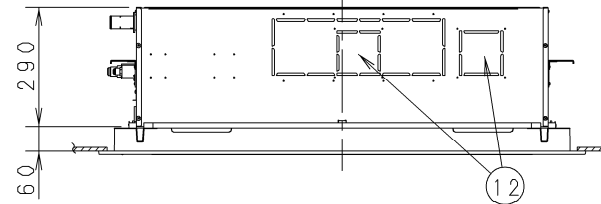

- | | |
|---|-----------------------------|
| ① | 天井パネル吸込口 |
| ② | 天井パネル吹出口 |
| ③ | 天井開口寸法 (1130×640) |
| ④ | 吊金具 (切り欠き12mm) |
| ⑤ | 冷媒配管 (液管) |
| ⑥ | 冷媒配管 (ガス管) |
| ⑦ | ドレン配管接続口VP25 (外径φ32) |
| ⑧ | 配線取入口 |
| ⑨ | ドレンパン・ドレンポンプ点検口 |
| ⑩ | 丸合フランジ<外気取入用> (別売) 取付部 φ100 |
| ⑪ | 自然気化式加湿器 CZ-07ASL6 (別売) |
| ⑫ | エコナビパネル CZ-80KPEL7 (別売) |
| ⑬ | ワイヤレスリモコン (別売) 受信部取付部 |
| ⑭ | エコナビセンサー |

品番	CS-P80L4U	部品取付図 (1) 2方向天井カセット形 (エコナビパネル+ 自然気化式加湿器)
図番	PA-22-79-51-1-1-(07)	

- | | |
|---|---|
| ① | 天井パネル吸込口 |
| ② | 天井パネル吹出口 |
| ③ | 天井開口寸法 (1130×640) |
| ④ | 吊金具 (切り欠き12mm) |
| ⑤ | 冷媒配管 (液管) |
| ⑥ | 冷媒配管 (ガス管) |
| ⑦ | ドレン配管接続口VP25 (外径φ32) |
| ⑧ | 配線取入口 |
| ⑨ | ドレンパン・ドレンポンプ点検口 |
| ⑩ | 丸合フランジ<外気取入用> (別売) 取付部 φ100 |
| ⑪ | 自然気化式加湿器 CZ-07ASL6 (別売) |
| ⑫ | 丸合フランジ<吹出用> (別売) 取付部
<φ150×2ヶ、配管側の右側面のみ取り付け可能> |
| ⑬ | エコナビパネル CZ-80KPEL7 (別売) |
| ⑭ | ワイヤレスリモコン (別売) 受信部取付部 |
| ⑮ | エコナビセンサー |

●設置スペース 単位: mm

品番	CS-P80L4U	部品取付図 (2) 2方向天井カセット形 (エコナビパネル+ 自然気化式加湿器)
図番	PA-22-79-51-1-2-(07)	