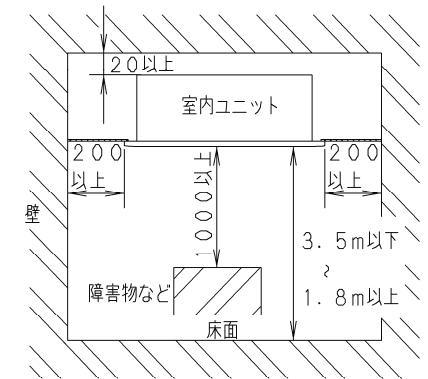

- | | |
|---|-----------------------------|
| ① | 天井パネル吸込口 |
| ② | 天井パネル吹出口 |
| ③ | 天井開口寸法 (1130×640) |
| ④ | 吊金具 (切り欠き12mm) |
| ⑤ | 冷媒配管 (液管) |
| ⑥ | 冷媒配管 (ガス管) |
| ⑦ | ドレン配管接続口VP25 (外径φ32) |
| ⑧ | 配線取入口 |
| ⑨ | ドレンパン・ドレンポンプ点検口 |
| ⑩ | 丸合フランジ<外気取入用> (別売) 取付部 φ100 |
| ⑪ | 自然気化式加湿器 CZ-07ASL6 (別売) |
| ⑫ | エコナビパネル CZ-80KPEL7 (別売) |
| ⑬ | ワイヤレスリモコン (別売) 受信部取付部 |
| ⑭ | エコナビセンサー |

品番	CS-P80L4U	部品取付図 (1) 2方向天井カセット形 (エコナビパネル+ 自然気化式加湿器)
図番	PA-22-79-51-1-1-(07)	

- | | |
|---|---|
| ① | 天井パネル吸込口 |
| ② | 天井パネル吹出口 |
| ③ | 天井開口寸法 (1130×640) |
| ④ | 吊金具 (切り欠き12mm) |
| ⑤ | 冷媒配管 (液管) |
| ⑥ | 冷媒配管 (ガス管) |
| ⑦ | ドレン配管接続口VP25 (外径φ32) |
| ⑧ | 配線取入口 |
| ⑨ | ドレンパン・ドレンポンプ点検口 |
| ⑩ | 丸合フランジ<外気取入用> (別売) 取付部 φ100 |
| ⑪ | 自然気化式加湿器 CZ-07ASL6 (別売) |
| ⑫ | 丸合フランジ<吹出用> (別売) 取付部
<φ150×2ヶ、配管側の右側面のみ取り付け可能> |
| ⑬ | エコナビパネル CZ-80KPEL7 (別売) |
| ⑭ | ワイヤレスリモコン (別売) 受信部取付部 |
| ⑮ | エコナビセンサー |

●設置スペース 単位: mm

品番	CS-P80L4U	部品取付図 (2) 2方向天井カセット形 (エコナビパネル+ 自然気化式加湿器)
図番	PA-22-79-51-1-2-(07)	