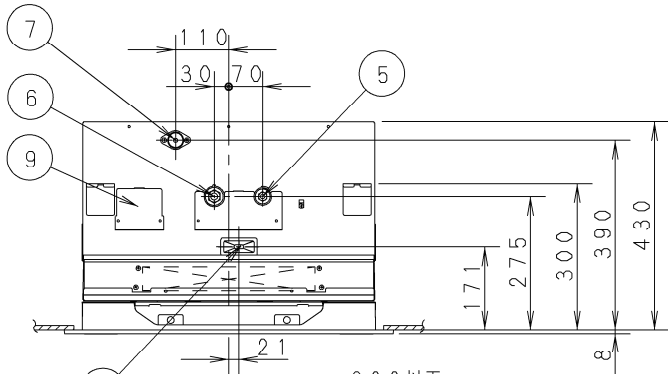

- ① 天井パネル吸込口
- ② 天井パネル吹出口
- ③ 天井開口寸法 (1130×640)
- ④ 吊金具 (切り欠き12mm)
- ⑤ 冷媒配管 (液管)
- ⑥ 冷媒配管 (ガス管)
- ⑦ ドレン配管接続口VP25 (外径φ32) フレキホースL200付属
- ⑧ 配線取入口
- ⑨ ドレンパン・ドレンポンプ点検口
- ⑩ 丸合フランジ<外気取入用> (別売) 取付部 φ100
- ⑪ 気化式加湿器 (別売) 取付け部<左右取付け可能>
- ⑫ 丸合フランジ<吹出用> (別売) 取付部<φ150×2ヶ、配管側の右側面のみ取り付け可能>
- ⑬ 標準パネル CZ-80KPL7 (別売)
- ⑭ ワイヤレスリモコン (別売) 受信部取付け部
- ⑮ フィルタチャンバー CZ-80FDL6 (別売)
- ⑯ 高性能フィルター 比色法65% CZ-80MFL6 (別売)
- ⑰ 高性能フィルター 比色法90% CZ-80HFL6 (別売)
- ⑱ 超ロングライフフィルター CZ-80LFL6 (別売)

注) 吹出ダクト⑫は高性能フィルターとの組み合わせ (併用) は出来ません。

●設置スペース 単位: mm

品番	CS-P80L4U	部品取付図 2方向天井カセット形 (標準パネル+ フィルターチャンバー+フィルター)
図番	PA-22-79-41-2-(07)	