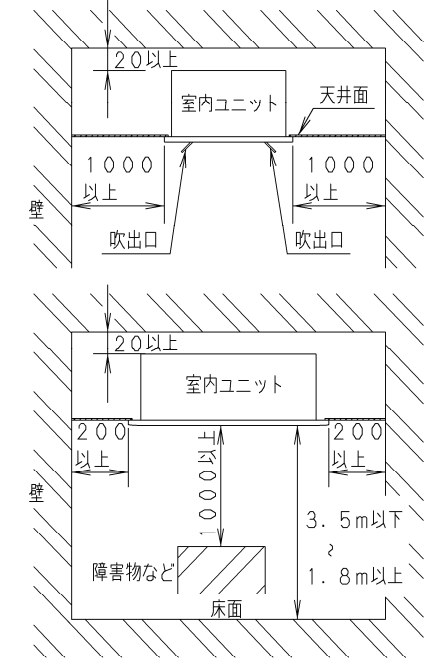

- ① 天井パネル吸込口
- ② 天井パネル吹出口
- ③ 天井開口寸法 (1130×640)
- ④ 吊金具 (切り欠き12mm)
- ⑤ 冷媒配管 (液管)
- ⑥ 冷媒配管 (ガス管)
- ⑦ ドレン配管接続口VP25 (外径φ32) フレキホースL200付属
- ⑧ 配線取入口
- ⑨ ドレンパン・ドレンポンプ点検口
- ⑩ 丸合フランジ<外気取入用> (別売) 取付部 φ100
- ⑪ 気化式加湿器 (別売) 取付け部<左右取付け可能>
- ⑫ 丸合フランジ<吹出用> (別売) 取付部<φ150×2ヶ、配管側の右側面のみ取り付け可能>
- ⑬ 標準パネル CZ-80KPL7 (別売)
- ⑭ ワイヤレスリモコン (別売) 受信部取付け部
- ⑮ フィルタチャンバー CZ-80FDL6 (別売)
- ⑯ 高性能フィルター 比色法65% CZ-80MFL6 (別売)
- ⑰ 高性能フィルター 比色法90% CZ-80HFL6 (別売)
- ⑱ 超ロングライフフィルター CZ-80LFL6 (別売)

注) 吹出ダクト⑫は高性能フィルターとの組み合わせ (併用) は出来ません。

●設置スペース 単位: mm

品番	CS-P80L4U	部品取付図 2方向天井カセット形 (標準パネル+ フィルターチャンバー+フィルター)
図番	PA-22-79-41-2-(07)	