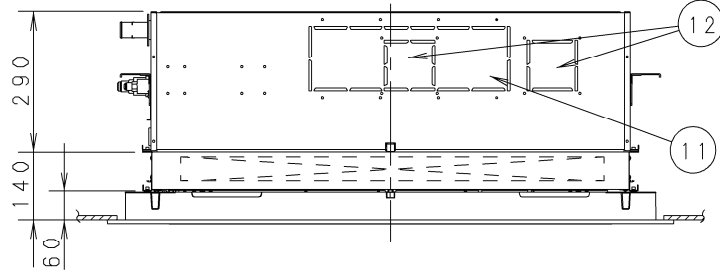

- ① 天井パネル吸込口
- ② 天井パネル吹出口
- ③ 天井開口寸法 (1130×640)
- ④ 吊金具 (切り欠き12mm)
- ⑤ 冷媒配管 (液管)
- ⑥ 冷媒配管 (ガス管)
- ⑦ ドレン配管接続口VP25 (外径φ32) フレキホースL200付属
- ⑧ 配線取入口
- ⑨ ドレンパン・ドレンポンプ点検口
- ⑩ 丸合フランジ<外気取入用> (別売) 取付部 φ100
- ⑪ 気化式加湿器 (別売) 取付け部<左右取付け可能>
- ⑫ 丸合フランジ<吹出用> (別売) 取付部<φ150×2ヶ、配管側の右側面のみ取り付け可能>
- ⑬ 標準パネル CZ-80KPL7 (別売)
- ⑭ ワイヤレスリモコン (別売) 受信部取付け部
- ⑮ フィルタチャンバー CZ-80FDL6 (別売)
- ⑯ 高性能フィルター 比色法65% CZ-80MFL6 (別売)
- ⑰ 高性能フィルター 比色法90% CZ-80HFL6 (別売)
- ⑱ 超ロングライフフィルター CZ-80LFL6 (別売)

注) 吹出ダクト⑫は高性能フィルターとの組み合わせ (併用) は出来ません。

●設置スペース 単位: mm

品番	CS-P80L4U	部品取付図 2方向天井カセット形 (標準パネル+ フィルターチャンバー+フィルター)
図番	PA-22-79-41-2-(07)	