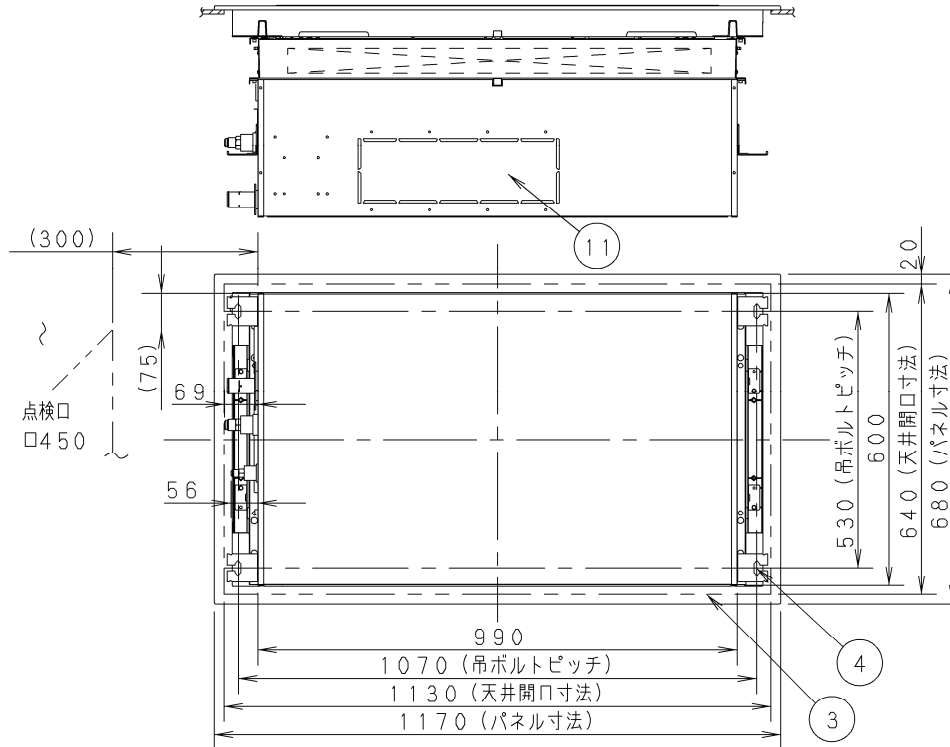

- ① 天井パネル吸込口
- ② 天井パネル吹出口
- ③ 天井開口寸法 (1130×640)
- ④ 吊金具 (切り欠き12mm)
- ⑤ 冷媒配管 (液管)
- ⑥ 冷媒配管 (ガス管)
- ⑦ ドレン配管接続口VP25 (外径φ32) フレキホースL200付属
- ⑧ 配線取入口
- ⑨ ドレンパン・ドレンポンプ点検口
- ⑩ 丸合フランジ<外気取入用> (別売) 取付部 φ100
- ⑪ 気化式加湿器 (別売) 取付け部<左右取付け可能>
- ⑫ 丸合フランジ<吹出用> (別売) 取付部<φ150×2ヶ、配管側の右側面のみ取り付け可能>
- ⑬ 標準パネル CZ-80KPL7 (別売)
- ⑭ ワイヤレスリモコン (別売) 受信部取付け部
- ⑮ フィルタチャンバー CZ-80FDL6 (別売)
- ⑯ 高性能フィルター 比色法65% CZ-80MFL6 (別売)
- ⑰ 高性能フィルター 比色法90% CZ-80HFL6 (別売)
- ⑱ 超ロングライフフィルター CZ-80LFL6 (別売)

注) 吹出ダクト⑫は高性能フィルターとの組み合わせ (併用) は出来ません。

●設置スペース 単位: mm

品番	CS-P80L4U	部品取付図 2方向天井カセット形 (標準パネル+ フィルターチャンバー+フィルター)
図番	PA-22-79-41-2-(07)	