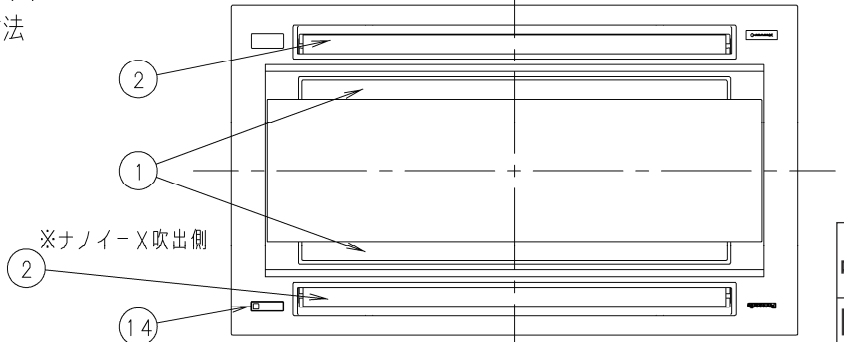

- ① 天井パネル吸込口
- ② 天井パネル吹出口
- ③ 天井開口寸法 (1130×640)
- ④ 吊金具 (切り欠き12mm)
- ⑤ 冷媒配管 (液管)
- ⑥ 冷媒配管 (ガス管)
- ⑦ ドレン配管接続口VP25 (外径φ32) フレキホースL200付属
- ⑧ 配線取入口
- ⑨ ドレンパン・ドレンポンプ点検口
- ⑩ 丸合フランジ<外気取入用> (別売) 取付部 φ100
- ⑪ 気化式加湿器 (別売) 取付け部<左右取付け可能>
- ⑫ 丸合フランジ<吹出用> (別売) 取付部<φ150×2ヶ、配管側の右側面のみ取り付け可能>
- ⑬ 標準パネル CZ-80KPL7 (別売)
- ⑭ ワイヤレスリモコン (別売) 受信部取付け部
- ⑮ フィルタチャンバー CZ-80FDL6 (別売)
- ⑯ 高性能フィルター 比色法65% CZ-80MFL6 (別売)
- ⑰ 高性能フィルター 比色法90% CZ-80HFL6 (別売)
- ⑱ 超ロングライフフィルター CZ-80LFL6 (別売)

注) 吹出ダクト⑫は高性能フィルターとの組み合わせ (併用) は出来ません。

●設置スペース 単位: mm

品番	CS-P80L4U	部品取付図 2方向天井カセット形 (標準パネル+ フィルターチャンバー+フィルター)
図番	PA-22-79-41-2-(07)	