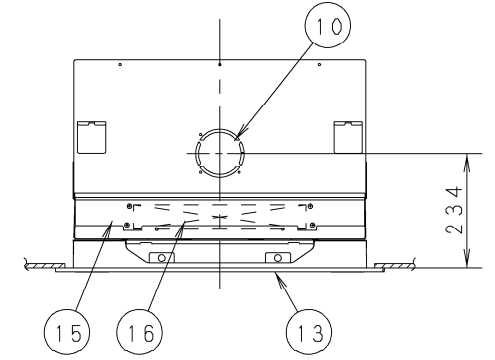

- ① 天井パネル吸込口
- ② 天井パネル吹出口
- ③ 天井開口寸法 (1130×640)
- ④ 吊金具 (切り欠き12mm)
- ⑤ 冷媒配管 (液管)
- ⑥ 冷媒配管 (ガス管)
- ⑦ ドレン配管接続口VP25 (外径φ32) フレキホースL200付属
- ⑧ 配線取入口
- ⑨ ドレンパン・ドレンポンプ点検口
- ⑩ 丸合フランジ<外気取入用> (別売) 取付部 φ100
- ⑪ 気化式加湿器 (別売) 取付け部<左右取付け可能>
- ⑫ 丸合フランジ<吹出用> (別売) 取付部<φ150×2ヶ、配管側の右側面のみ取り付け可能>
- ⑬ 標準パネル CZ-80KPL7 (別売)
- ⑭ ワイヤレスリモコン (別売) 受信部取付け部
- ⑮ フィルタチャンバー CZ-80FDL6 (別売)
- ⑯ 高性能フィルター 比色法65% CZ-80MFL6 (別売)
- ⑰ 高性能フィルター 比色法90% CZ-80HFL6 (別売)
- ⑱ 超ロングライフフィルター CZ-80LFL6 (別売)

注) 吹出ダクト⑫は高性能フィルターとの組み合わせ (併用) は出来ません。

●設置スペース 単位: mm

品番	CS-P80L4U	部品取付図 2方向天井カセット形 (標準パネル+ フィルターチャンバー+フィルター)
図番	PA-22-79-41-2-(07)	