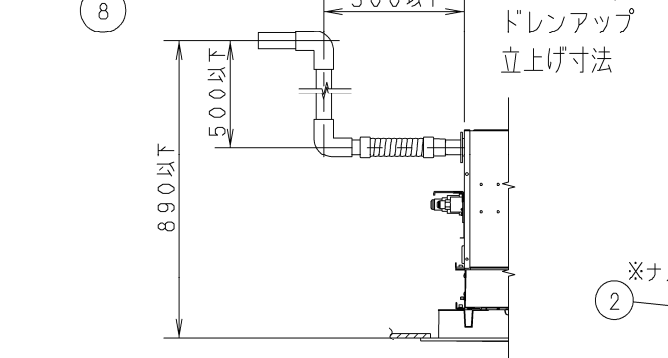

- ① 天井パネル吸込口
- ② 天井パネル吹出口
- ③ 天井開口寸法 (1130×640)
- ④ 吊金具 (切り欠き12mm)
- ⑤ 冷媒配管 (液管)
- ⑥ 冷媒配管 (ガス管)
- ⑦ ドレン配管接続口VP25 (外径φ32) フレキホースL200付属
- ⑧ 配線取入口
- ⑨ ドレンパン・ドレンポンプ点検口
- ⑩ 丸合フランジ<外気取入用> (別売) 取付部 φ100
- ⑪ 気化式加湿器 (別売) 取付け部<左右取付け可能>
- ⑫ 丸合フランジ<吹出用> (別売) 取付部<φ150×2ヶ、配管側の右側面のみ取り付け可能>
- ⑬ 標準パネル CZ-80KPL7 (別売)
- ⑭ ワイヤレスリモコン (別売) 受信部取付け部
- ⑮ フィルタチャンバー CZ-80FDL6 (別売)
- ⑯ 高性能フィルター 比色法65% CZ-80MFL6 (別売)
- ⑰ 高性能フィルター 比色法90% CZ-80HFL6 (別売)
- ⑱ 超ロングライフフィルター CZ-80LFL6 (別売)

注) 吹出ダクト⑫は高性能フィルターとの組み合わせ (併用) は出来ません。

●設置スペース 単位: mm

品番	CS-P80L4U	部品取付図 2方向天井カセット形 (標準パネル+ フィルターチャンバー+フィルター)
図番	PA-22-79-41-2-(07)	