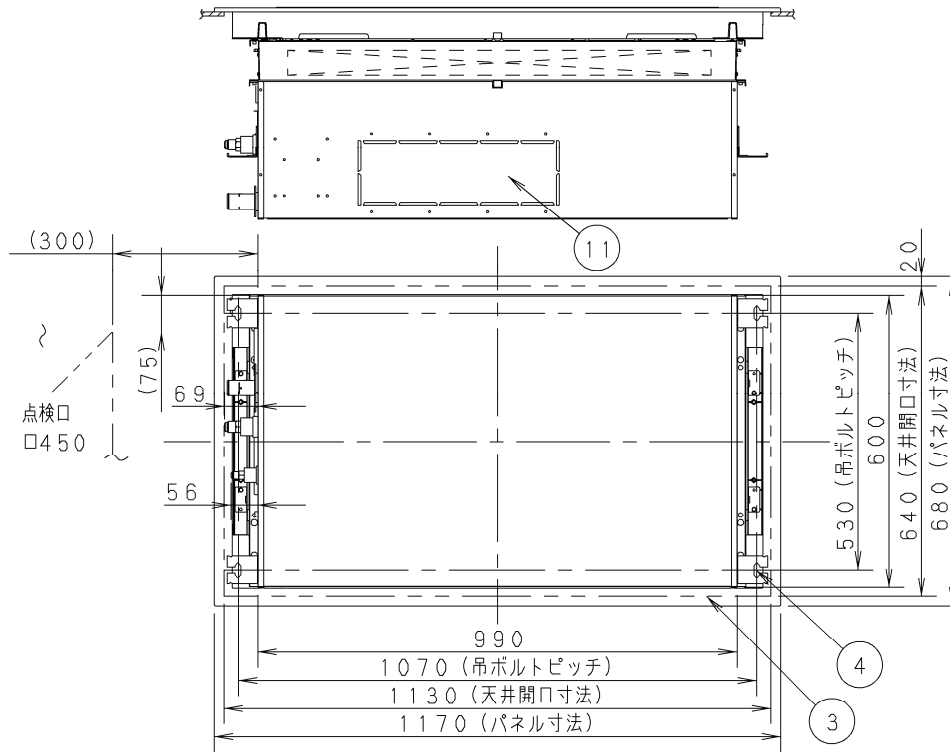

- ① 天井パネル吸込口
- ② 天井パネル吹出口
- ③ 天井開口寸法 (1130×640)
- ④ 吊金具 (切り欠き12mm)
- ⑤ 冷媒配管 (液管)
- ⑥ 冷媒配管 (ガス管)
- ⑦ ドレン配管接続口VP25 (外径φ32) フレキホースL200付属
- ⑧ 配線取入口
- ⑨ ドレンパン・ドレンポンプ点検口
- ⑩ 丸合フランジ<外気取入用> (別売) 取付部 φ100
- ⑪ 気化式加湿器 (別売) 取付け部<左右取付け可能>
- ⑫ 丸合フランジ<吹出用> (別売) 取付部<φ150×2ヶ、配管側の右側面のみ取り付け可能>
- ⑬ 標準パネル CZ-80KPL7 (別売)
- ⑭ ワイヤレスリモコン (別売) 受信部取付け部
- ⑮ フィルタチャンバー CZ-80FDL6 (別売)
- ⑯ 高性能フィルター 比色法65% CZ-80MFL6 (別売)
- ⑰ 高性能フィルター 比色法90% CZ-80HFL6 (別売)
- ⑱ 超ロングライフフィルター CZ-80LFL6 (別売)

注) 吹出ダクト⑫は高性能フィルターとの組み合わせ (併用) は出来ません。

●設置スペース 単位: mm

品番	CS-P45L4U	部品取付図 2方向天井カセット形 (標準パネル+ フィルターチャンバー+フィルター)
図番	PA-22-79-41-2-(04)	