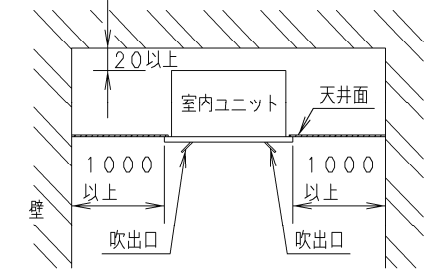

- ① 天井パネル吸込口
- ② 天井パネル吹出口
- ③ 天井開口寸法 (1130×640)
- ④ 吊金具 (切り欠き12mm)
- ⑤ 冷媒配管 (液管)
- ⑥ 冷媒配管 (ガス管)
- ⑦ ドレン配管接続口VP25 (外径φ32) フレキホースL200付属
- ⑧ 配線取入口
- ⑨ ドレンパン・ドレンポンプ点検口
- ⑩ 丸合フランジ<外気取入用> (別売) 取付部 φ100
- ⑪ 気化式加湿器 (別売) 取付け部<左右取付け可能>
- ⑫ 丸合フランジ<吹出用> (別売) 取付部<φ150×2ヶ、配管側の右側面のみ取り付け可能>
- ⑬ 標準パネル CZ-80KPL7 (別売)
- ⑭ ワイヤレスリモコン (別売) 受信部取付け部
- ⑮ フィルタチャンバー CZ-80FDL6 (別売)
- ⑯ 高性能フィルター 比色法65% CZ-80MFL6 (別売)
- ⑰ 高性能フィルター 比色法90% CZ-80HFL6 (別売)
- ⑱ 超ロングライフフィルター CZ-80LFL6 (別売)

注) 吹出ダクト⑫は高性能フィルターとの組み合わせ (併用) は出来ません。

●設置スペース 単位: mm

品番	CS-P45L4U	部品取付図 2方向天井カセット形 (標準パネル+ フィルターチャンバー+フィルター)
図番	PA-22-79-41-2-(04)	