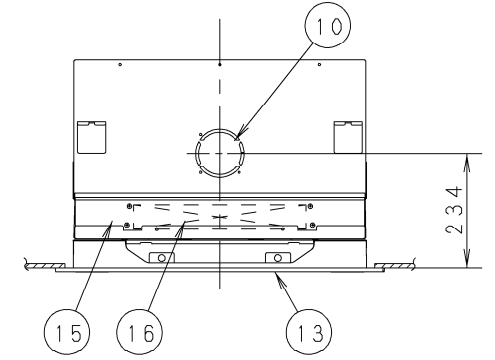

- ① 天井パネル吸込口
- ② 天井パネル吹出口
- ③ 天井開口寸法 (1130×640)
- ④ 吊金具 (切り欠き12mm)
- ⑤ 冷媒配管 (液管)
- ⑥ 冷媒配管 (ガス管)
- ⑦ ドレン配管接続口VP25 (外径φ32) フレキホースL200付属
- ⑧ 配線取入口
- ⑨ ドレンパン・ドレンポンプ点検口
- ⑩ 丸合フランジ<外気取入用> (別売) 取付部 φ100
- ⑪ 気化式加湿器 (別売) 取付け部<左右取付け可能>
- ⑫ 丸合フランジ<吹出用> (別売) 取付部<φ150×2ヶ、配管側の右側面のみ取り付け可能>
- ⑬ 標準パネル CZ-80KPL7 (別売)
- ⑭ ワイヤレスリモコン (別売) 受信部取付け部
- ⑮ フィルタチャンバー CZ-80FDL6 (別売)
- ⑯ 高性能フィルター 比色法65% CZ-80MFL6 (別売)
- ⑰ 高性能フィルター 比色法90% CZ-80HFL6 (別売)
- ⑱ 超ロングライフフィルター CZ-80LFL6 (別売)

注) 吹出ダクト⑫は高性能フィルターとの組み合わせ (併用) は出来ません。

●設置スペース 単位: mm

品番	CS-P45L4U	部品取付図 2方向天井カセット形 (標準パネル+ フィルターチャンバー+フィルター)
図番	PA-22-79-41-2-(04)	