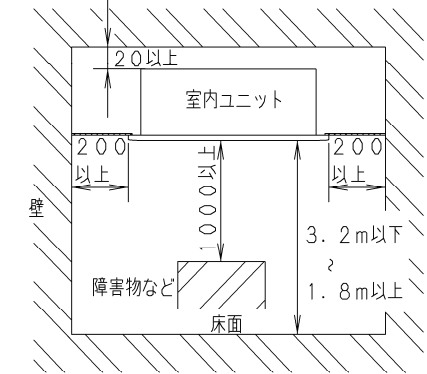

- ① 天井パネル吸込口
- ② 天井パネル吹出口
- ③ 天井開口寸法 (1130×640)
- ④ 吊金具 (切り欠き12mm)
- ⑤ 冷媒配管 (液管)
- ⑥ 冷媒配管 (ガス管)
- ⑦ ドレン配管接続口VP25 (外径φ32) フレキホースL200付属
- ⑧ 配線取入口
- ⑨ ドレンパン・ドレンポンプ点検口
- ⑩ 丸合フランジ<外気取入用> (別売) 取付部 φ100
- ⑪ 気化式加湿器 (別売) 取付け部<左右取付け可能>
- ⑫ 丸合フランジ<吹出用> (別売) 取付部<φ150×2ヶ、配管側の右側面のみ取り付け可能>
- ⑬ 標準パネル CZ-80KPL7 (別売)
- ⑭ ワイヤレスリモコン (別売) 受信部取付け部
- ⑮ フィルタチャンバー CZ-80FDL6 (別売)
- ⑯ 高性能フィルター 比色法65% CZ-80MFL6 (別売)
- ⑰ 高性能フィルター 比色法90% CZ-80HFL6 (別売)
- ⑱ 超ロングライフフィルター CZ-80LFL6 (別売)

注) 吹出ダクト⑫は高性能フィルターとの組み合わせ (併用) は出来ません。

●設置スペース 単位: mm

品番	CS-P45L4U	部品取付図 2方向天井カセット形 (標準パネル+ フィルターチャンバー+フィルター)
図番	PA-22-79-41-2-(04)	