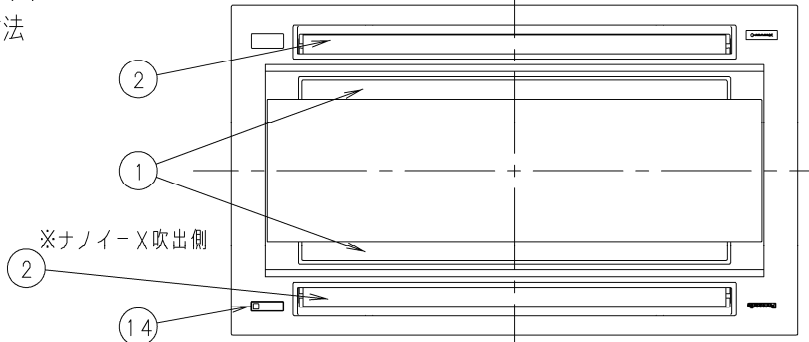

- ① 天井パネル吸込口
- ② 天井パネル吹出口
- ③ 天井開口寸法 (1130×640)
- ④ 吊金具 (切り欠き12mm)
- ⑤ 冷媒配管 (液管)
- ⑥ 冷媒配管 (ガス管)
- ⑦ ドレン配管接続口VP25 (外径φ32) フレキホースL200付属
- ⑧ 配線取入口
- ⑨ ドレンパン・ドレンポンプ点検口
- ⑩ 丸合フランジ<外気取入用> (別売) 取付部 φ100
- ⑪ 気化式加湿器 (別売) 取付け部<左右取付け可能>
- ⑫ 丸合フランジ<吹出用> (別売) 取付部<φ150×2ヶ、配管側の右側面のみ取り付け可能>
- ⑬ 標準パネル CZ-80KPL7 (別売)
- ⑭ ワイヤレスリモコン (別売) 受信部取付け部
- ⑮ フィルタチャンバー CZ-80FDL6 (別売)
- ⑯ 高性能フィルター 比色法65% CZ-80MFL6 (別売)
- ⑰ 高性能フィルター 比色法90% CZ-80HFL6 (別売)
- ⑱ 超ロングライフフィルター CZ-80LFL6 (別売)

注) 吹出ダクト⑫は高性能フィルターとの組み合わせ (併用) は出来ません。

●設置スペース 単位: mm

品番	CS-P45L4U	部品取付図 2方向天井カセット形 (標準パネル+ フィルターチャンバー+フィルター)
図番	PA-22-79-41-2-(04)	