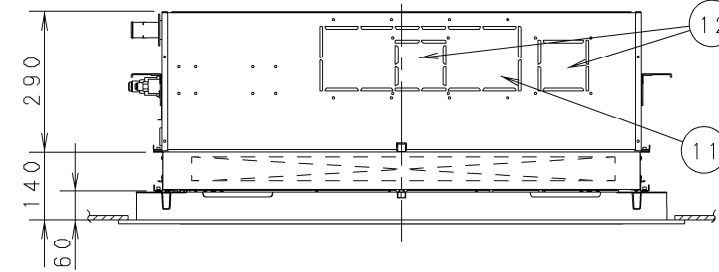

- ① 天井パネル吸込口
- ② 天井パネル吹出口
- ③ 天井開口寸法 (1130×640)
- ④ 吊金具 (切り欠き12mm)
- ⑤ 冷媒配管 (液管)
- ⑥ 冷媒配管 (ガス管)
- ⑦ ドレン配管接続口VP25 (外径φ32) フレキホースL200付属
- ⑧ 配線取入口
- ⑨ ドレンパン・ドレンポンプ点検口
- ⑩ 丸合フランジ<外気取入用> (別売) 取付部 φ100
- ⑪ 気化式加湿器 (別売) 取付け部<左右取付け可能>
- ⑫ 丸合フランジ<吹出用> (別売) 取付部<φ150×2ヶ、配管側の右側面のみ取り付け可能>
- ⑬ 標準パネル CZ-80KPL7 (別売)
- ⑭ ワイヤレスリモコン (別売) 受信部取付け部
- ⑮ フィルタチャンバー CZ-80FDL6 (別売)
- ⑯ 高性能フィルター 比色法65% CZ-80MFL6 (別売)
- ⑰ 高性能フィルター 比色法90% CZ-80HFL6 (別売)
- ⑱ 超ロングライフフィルター CZ-80LFL6 (別売)

注) 吹出ダクト⑫は高性能フィルターとの組み合わせ (併用) は出来ません。

●設置スペース 単位: mm

品番	CS-P45L4U	部品取付図 2方向天井カセット形 (標準パネル+ フィルターチャンバー+フィルター)
図番	PA-22-79-41-2-(04)	