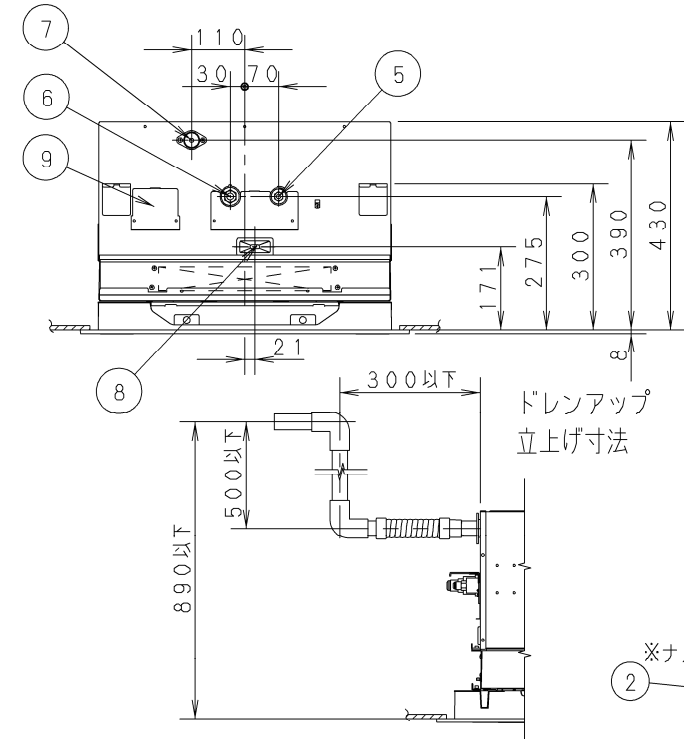

- ① 天井パネル吸込口
- ② 天井パネル吹出口
- ③ 天井開口寸法 (1130×640)
- ④ 吊金具 (切り欠き12mm)
- ⑤ 冷媒配管 (液管)
- ⑥ 冷媒配管 (ガス管)
- ⑦ ドレン配管接続口VP25 (外径φ32) フレキホースL200付属
- ⑧ 配線取入口
- ⑨ ドレンパン・ドレンポンプ点検口
- ⑩ 丸合フランジ<外気取入用> (別売) 取付部 φ100
- ⑪ 気化式加湿器 (別売) 取付け部<左右取付け可能>
- ⑫ 丸合フランジ<吹出用> (別売) 取付部<φ150×2ヶ、配管側の右側面のみ取り付け可能>
- ⑬ 標準パネル CZ-80KPL7 (別売)
- ⑭ ワイヤレスリモコン (別売) 受信部取付け部
- ⑮ フィルタチャンバー CZ-80FDL6 (別売)
- ⑯ 高性能フィルター 比色法65% CZ-80MFL6 (別売)
- ⑰ 高性能フィルター 比色法90% CZ-80HFL6 (別売)
- ⑱ 超ロングライフフィルター CZ-80LFL6 (別売)

注) 吹出ダクト⑫は高性能フィルターとの組み合わせ (併用) は出来ません。

●設置スペース 単位: mm

品番	CS-P45L4U	部品取付図 2方向天井カセット形 (標準パネル+ フィルターチャンバー+フィルター)
図番	PA-22-79-41-2-(04)	