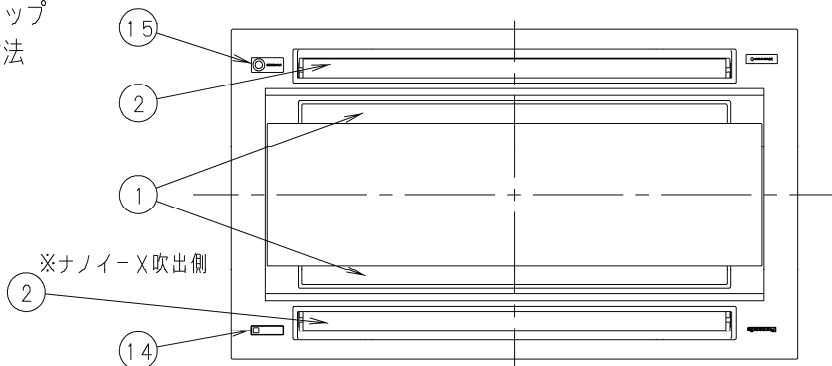

- ① 天井パネル吸込口
- ② 天井パネル吹出口
- ③ 天井開口寸法 (1130×640)
- ④ 吊金具 (切り欠き12mm)
- ⑤ 冷媒配管 (液管)
- ⑥ 冷媒配管 (ガス管)
- ⑦ ドレン配管接続口VP25 (外径φ32) フレキホースL200付属
- ⑧ 配線取入口
- ⑨ ドレンパン・ドレンポンプ点検口
- ⑩ 丸合フランジ<外気取入用> (別売) 取付部 φ100
- ⑪ 気化式加湿器 (別売) 取付け部<左右取付け可能>
- ⑫ 丸合フランジ<吹出用> (別売) 取付部
<φ150×2ヶ、配管側の右側面のみ取り付け可能>
- ⑬ エコナビパネル CZ-80KPEL7 (別売)
- ⑭ ワイヤレスリモコン (別売) 受信部取付け部
- ⑮ エコナビセンサー
- ⑯ フィルタチャンバー CZ-80FDL6 (別売)
- 高性能フィルター 比色法65% CZ-80MFL6 (別売)
- ⑰ 高性能フィルター 比色法90% CZ-80HFL6 (別売)
- 超ロングライフフィルター CZ-80LFL6 (別売)

注) 吹出ダクト⑫は高性能フィルターとの組み合わせ (併用) は出来ません。

品番	CS-P80L4U	部品取付図 2方向天井カセット形 (エコナビパネル+ フィルターチャンバー+フィルター)
図番	PA-22-79-41-1-(07)	