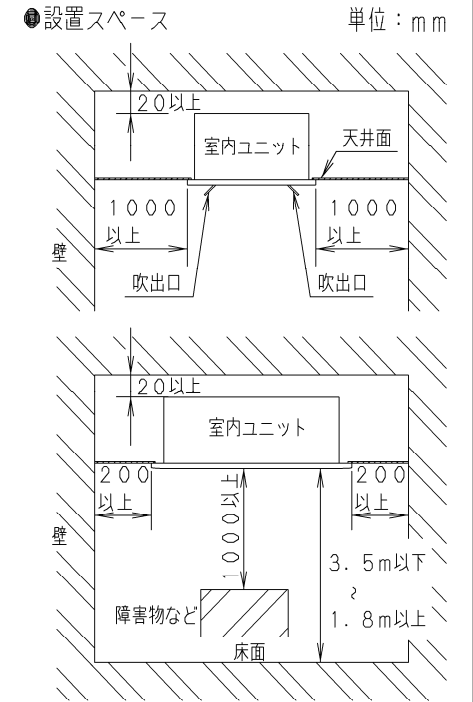

- ① 天井パネル吸込口
- ② 天井パネル吹出口
- ③ 天井開口寸法 (1130×640)
- ④ 吊金具 (切り欠き12mm)
- ⑤ 冷媒配管 (液管)
- ⑥ 冷媒配管 (ガス管)
- ⑦ ドレン配管接続口VP25 (外径φ32) フレキホースL200付属
- ⑧ 配線取入口
- ⑨ ドレンパン・ドレンポンプ点検口
- ⑩ 丸合フランジ<外気取入用> (別売) 取付部 φ100
- ⑪ 気化式加湿器 (別売) 取付け部<左右取付け可能>
- ⑫ 丸合フランジ<吹出用> (別売) 取付部
<φ150×2ヶ、配管側の右側面のみ取り付け可能>
- ⑬ エコナビパネル CZ-80KPEL7 (別売)
- ⑭ ワイヤレスリモコン (別売) 受信部取付け部
- ⑮ エコナビセンサー
- ⑯ フィルタチャンバー CZ-80FDL6 (別売)
- 高性能フィルター 比色法65% CZ-80MFL6 (別売)
- ⑰ 高性能フィルター 比色法90% CZ-80HFL6 (別売)
- 超ロングライフフィルター CZ-80LFL6 (別売)

注) 吹出ダクト⑫は高性能フィルターとの組み合わせ (併用) は出来ません。

品番	CS-P80L4U	部品取付図 2方向天井カセット形 (エコナビパネル+ フィルターチャンバー+フィルター)
図番	PA-22-79-41-1-(07)	