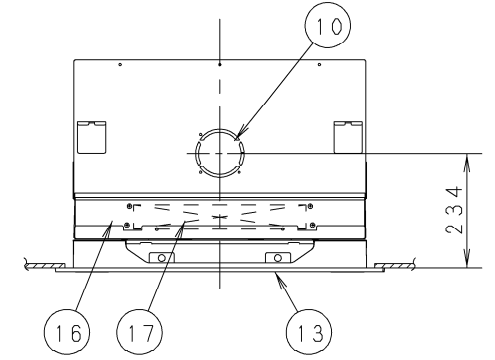

- ① 天井パネル吸込口
- ② 天井パネル吹出口
- ③ 天井開口寸法 (1130×640)
- ④ 吊金具 (切り欠き12mm)
- ⑤ 冷媒配管 (液管)
- ⑥ 冷媒配管 (ガス管)
- ⑦ ドレン配管接続口VP25 (外径φ32) フレキホースL200付属
- ⑧ 配線取入口
- ⑨ ドレンパン・ドレンポンプ点検口
- ⑩ 丸合フランジ<外気取入用> (別売) 取付部 φ100
- ⑪ 気化式加湿器 (別売) 取付け部<左右取付け可能>
- ⑫ 丸合フランジ<吹出用> (別売) 取付部
<φ150×2ヶ、配管側の右側面のみ取り付け可能>
- ⑬ エコナビパネル CZ-80KPEL7 (別売)
- ⑭ ワイヤレスリモコン (別売) 受信部取付け部
- ⑮ エコナビセンサー
- ⑯ フィルタチャンバー CZ-80FDL6 (別売)
- 高性能フィルター 比色法65% CZ-80MFL6 (別売)
- ⑰ 高性能フィルター 比色法90% CZ-80HFL6 (別売)
- 超ロングライフフィルター CZ-80LFL6 (別売)

注) 吹出ダクト⑫は高性能フィルターとの組み合わせ (併用) は出来ません。

品番	CS-P80L4U	部品取付図 2方向天井カセット形 (エコナビパネル+ フィルターチャンバー+フィルター)
図番	PA-22-79-41-1-(07)	