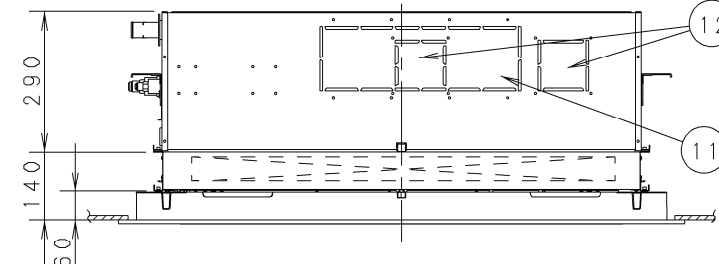

- ① 天井パネル吸込口
- ② 天井パネル吹出口
- ③ 天井開口寸法 (1130×640)
- ④ 吊金具 (切り欠き12mm)
- ⑤ 冷媒配管 (液管)
- ⑥ 冷媒配管 (ガス管)
- ⑦ ドレン配管接続口VP25 (外径φ32) フレキホースL200付属
- ⑧ 配線取入口
- ⑨ ドレンパン・ドレンポンプ点検口
- ⑩ 丸合フランジ<外気取入用> (別売) 取付部 φ100
- ⑪ 気化式加湿器 (別売) 取付け部<左右取付け可能>
- ⑫ 丸合フランジ<吹出用> (別売) 取付部
<φ150×2ヶ、配管側の右側面のみ取り付け可能>
- ⑬ エコナビパネル CZ-80KPEL7 (別売)
- ⑭ ワイヤレスリモコン (別売) 受信部取付け部
- ⑮ エコナビセンサー
- ⑯ フィルタチャンバー CZ-80FDL6 (別売)
- 高性能フィルター 比色法65% CZ-80MFL6 (別売)
- ⑰ 高性能フィルター 比色法90% CZ-80HFL6 (別売)
- 超ロングライフフィルター CZ-80LFL6 (別売)

注) 吹出ダクト⑫は高性能フィルターとの組み合わせ (併用) は出来ません。

品番	CS-P80L4U	部品取付図 2方向天井カセット形 (エコナビパネル+ フィルターチャンバー+フィルター)
図番	PA-22-79-41-1-(07)	