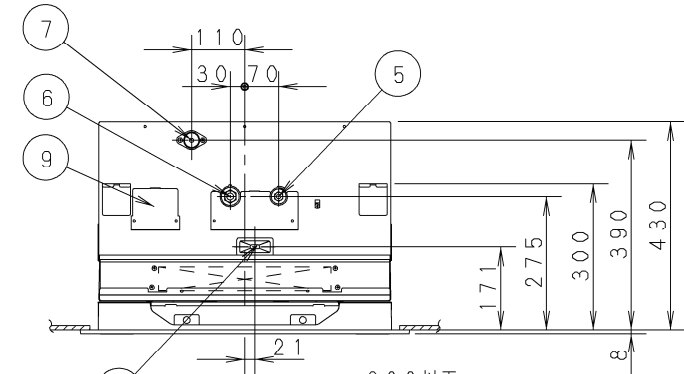

- ① 天井パネル吸込口
- ② 天井パネル吹出口
- ③ 天井開口寸法 (1130×640)
- ④ 吊金具 (切り欠き12mm)
- ⑤ 冷媒配管 (液管)
- ⑥ 冷媒配管 (ガス管)
- ⑦ ドレン配管接続口VP25 (外径φ32) フレキホースL200付属
- ⑧ 配線取入口
- ⑨ ドレンパン・ドレンポンプ点検口
- ⑩ 丸合フランジ<外気取入用> (別売) 取付部 φ100
- ⑪ 気化式加湿器 (別売) 取付け部<左右取付け可能>
- ⑫ 丸合フランジ<吹出用> (別売) 取付部
<φ150×2ヶ、配管側の右側面のみ取り付け可能>
- ⑬ エコナビパネル CZ-80KPEL7 (別売)
- ⑭ ワイヤレスリモコン (別売) 受信部取付け部
- ⑮ エコナビセンサー
- ⑯ フィルタチャンバー CZ-80FDL6 (別売)
- 高性能フィルター 比色法65% CZ-80MFL6 (別売)
- ⑰ 高性能フィルター 比色法90% CZ-80HFL6 (別売)
- 超ロングライフフィルター CZ-80LFL6 (別売)

注) 吹出ダクト⑫は高性能フィルターとの組み合わせ (併用) は出来ません。

品番	CS-P80L4U	部品取付図 2方向天井カセット形 (エコナビパネル+ フィルターチャンバー+フィルター)
図番	PA-22-79-41-1-(07)	