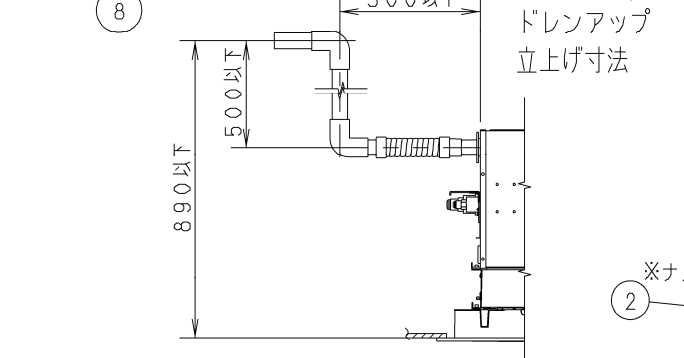

- ① 天井パネル吸込口
- ② 天井パネル吹出口
- ③ 天井開口寸法 (1130×640)
- ④ 吊金具 (切り欠き12mm)
- ⑤ 冷媒配管 (液管)
- ⑥ 冷媒配管 (ガス管)
- ⑦ ドレン配管接続口VP25 (外径φ32) フレキホースL200付属
- ⑧ 配線取入口
- ⑨ ドレンパン・ドレンポンプ点検口
- ⑩ 丸合フランジ<外気取入用> (別売) 取付部 φ100
- ⑪ 気化式加湿器 (別売) 取付け部<左右取付け可能>
- ⑫ 丸合フランジ<吹出用> (別売) 取付部
<φ150×2ヶ、配管側の右側面のみ取り付け可能>
- ⑬ エコナビパネル CZ-80KPEL7 (別売)
- ⑭ ワイヤレスリモコン (別売) 受信部取付け部
- ⑮ エコナビセンサー
- ⑯ フィルタチャンバー CZ-80FDL6 (別売)
- 高性能フィルター 比色法65% CZ-80MFL6 (別売)
- ⑰ 高性能フィルター 比色法90% CZ-80HFL6 (別売)
- 超ロングライフフィルター CZ-80LFL6 (別売)

注) 吹出ダクト⑫は高性能フィルターとの組み合わせ (併用) は出来ません。

品番	CS-P80L4U	部品取付図 2方向天井カセット形 (エコナビパネル+ フィルターチャンバー+フィルター)
図番	PA-22-79-41-1-(07)	