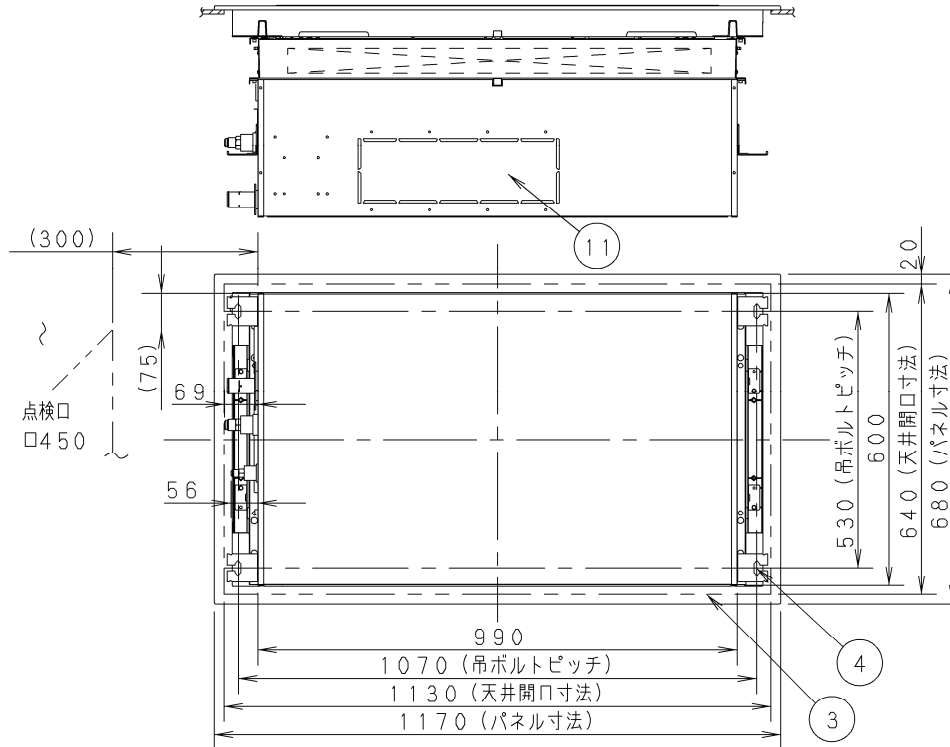

- ① 天井パネル吸込口
- ② 天井パネル吹出口
- ③ 天井開口寸法 (1130×640)
- ④ 吊金具 (切り欠き12mm)
- ⑤ 冷媒配管 (液管)
- ⑥ 冷媒配管 (ガス管)
- ⑦ ドレン配管接続口VP25 (外径φ32) フレキホースL200付属
- ⑧ 配線取入口
- ⑨ ドレンパン・ドレンポンプ点検口
- ⑩ 丸合フランジ<外気取入用> (別売) 取付部 φ100
- ⑪ 気化式加湿器 (別売) 取付け部<左右取付け可能>
- ⑫ 丸合フランジ<吹出用> (別売) 取付部
<φ150×2ヶ、配管側の右側面のみ取り付け可能>
- ⑬ エコナビパネル CZ-80KPEL7 (別売)
- ⑭ ワイヤレスリモコン (別売) 受信部取付け部
- ⑮ エコナビセンサー
- ⑯ フィルタチャンバー CZ-80FDL6 (別売)
- 高性能フィルター 比色法65% CZ-80MFL6 (別売)
- ⑰ 高性能フィルター 比色法90% CZ-80HFL6 (別売)
- 超ロングライフフィルター CZ-80LFL6 (別売)

注) 吹出ダクト⑫は高性能フィルターとの組み合わせ (併用) は出来ません。

品番	CS-P80L4U	部品取付図 2方向天井カセット形 (エコナビパネル+ フィルターチャンバー+フィルター)
図番	PA-22-79-41-1-(07)	