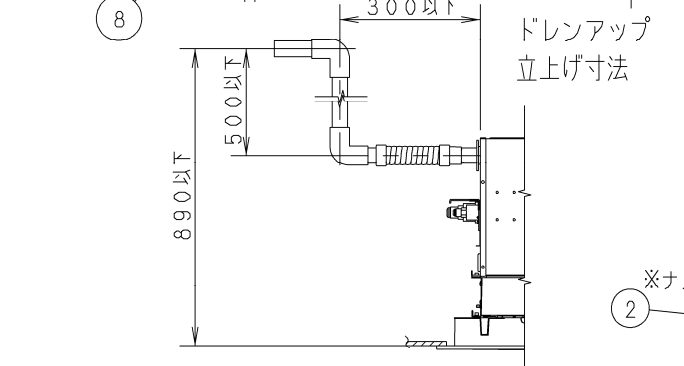

- ① 天井パネル吸込口
- ② 天井パネル吹出口
- ③ 天井開口寸法 (1130×640)
- ④ 吊金具 (切り欠き12mm)
- ⑤ 冷媒配管 (液管)
- ⑥ 冷媒配管 (ガス管)
- ⑦ ドレン配管接続口VP25 (外径φ32) フレキホースL200付属
- ⑧ 配線取入口
- ⑨ ドレンパン・ドレンポンプ点検口
- ⑩ 丸合フランジ<外気取入用> (別売) 取付部 φ100
- ⑪ 気化式加湿器 (別売) 取付け部<左右取付け可能>
- ⑫ 丸合フランジ<吹出用> (別売) 取付部
<φ150×2ヶ、配管側の右側面のみ取り付け可能>
- ⑬ エコナビパネル CZ-80KPEL7 (別売)
- ⑭ ワイヤレスリモコン (別売) 受信部取付け部
- ⑮ エコナビセンサー
- ⑯ フィルタチャンバー CZ-80FDL6 (別売)
- 高性能フィルター 比色法65% CZ-80MFL6 (別売)
- ⑰ 高性能フィルター 比色法90% CZ-80HFL6 (別売)
- 超ロングライフフィルター CZ-80LFL6 (別売)

注) 吹出ダクト⑫は高性能フィルターとの組み合わせ (併用) は出来ません。

●設置スペース 単位: mm

品番	CS-P45L4U	部品取付図 2方向天井カセット形 (エコナビパネル+ フィルターチャンバー+フィルター)
図番	PA-22-79-41-1-(04)	