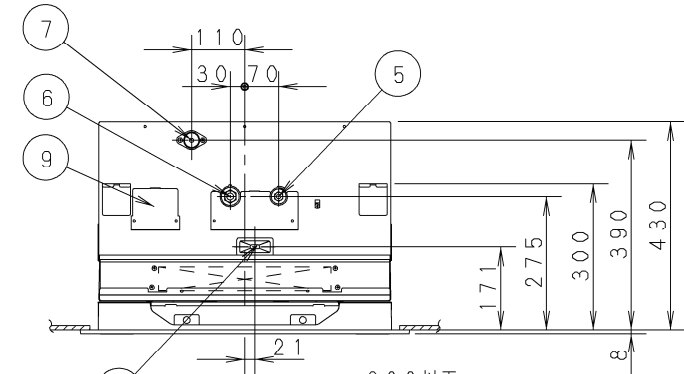

- ① 天井パネル吸込口
- ② 天井パネル吹出口
- ③ 天井開口寸法 (1130×640)
- ④ 吊金具 (切り欠き12mm)
- ⑤ 冷媒配管 (液管)
- ⑥ 冷媒配管 (ガス管)
- ⑦ ドレン配管接続口VP25 (外径φ32) フレキホースL200付属
- ⑧ 配線取入口
- ⑨ ドレンパン・ドレンポンプ点検口
- ⑩ 丸合フランジ<外気取入用> (別売) 取付部 φ100
- ⑪ 気化式加湿器 (別売) 取付け部<左右取付け可能>
- ⑫ 丸合フランジ<吹出用> (別売) 取付部
<φ150×2ヶ、配管側の右側面のみ取り付け可能>
- ⑬ エコナビパネル CZ-80KPEL7 (別売)
- ⑭ ワイヤレスリモコン (別売) 受信部取付け部
- ⑮ エコナビセンサー
- ⑯ フィルタチャンバー CZ-80FDL6 (別売)
- 高性能フィルター 比色法65% CZ-80MFL6 (別売)
- ⑰ 高性能フィルター 比色法90% CZ-80HFL6 (別売)
- 超ロングライフフィルター CZ-80LFL6 (別売)

注) 吹出ダクト⑫は高性能フィルターとの組み合わせ (併用) は出来ません。

●設置スペース 単位: mm

品番	CS-P45L4U	部品取付図 2方向天井カセット形 (エコナビパネル+ フィルターチャンバー+フィルター)
図番	PA-22-79-41-1-(04)	