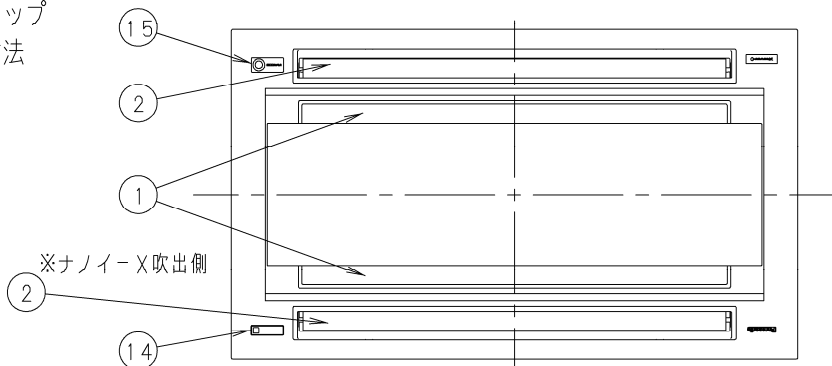

- ① 天井パネル吸込口
- ② 天井パネル吹出口
- ③ 天井開口寸法 (1130×640)
- ④ 吊金具 (切り欠き12mm)
- ⑤ 冷媒配管 (液管)
- ⑥ 冷媒配管 (ガス管)
- ⑦ ドレン配管接続口VP25 (外径φ32) フレキホースL200付属
- ⑧ 配線取入口
- ⑨ ドレンパン・ドレンポンプ点検口
- ⑩ 丸合フランジ<外気取入用> (別売) 取付部 φ100
- ⑪ 気化式加湿器 (別売) 取付け部<左右取付け可能>
- ⑫ 丸合フランジ<吹出用> (別売) 取付部
<φ150×2ヶ、配管側の右側面のみ取り付け可能>
- ⑬ エコナビパネル CZ-80KPEL7 (別売)
- ⑭ ワイヤレスリモコン (別売) 受信部取付け部
- ⑮ エコナビセンサー
- ⑯ フィルタチャンバー CZ-80FDL6 (別売)
- 高性能フィルター 比色法65% CZ-80MFL6 (別売)
- ⑰ 高性能フィルター 比色法90% CZ-80HFL6 (別売)
- 超ロングライフフィルター CZ-80LFL6 (別売)

注) 吹出ダクト⑫は高性能フィルターとの組み合わせ (併用) は出来ません。

●設置スペース 単位: mm

品番	CS-P45L4U	部品取付図 2方向天井カセット形 (エコナビパネル+ フィルターチャンバー+フィルター)
図番	PA-22-79-41-1-(04)	