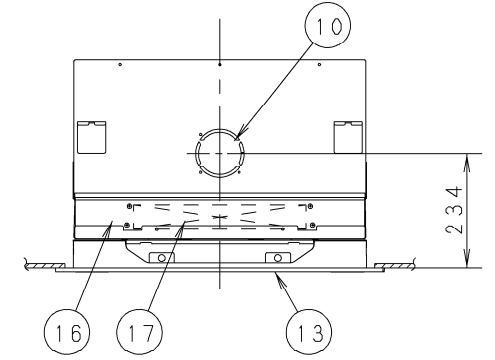

- ① 天井パネル吸込口
- ② 天井パネル吹出口
- ③ 天井開口寸法 (1130×640)
- ④ 吊金具 (切り欠き12mm)
- ⑤ 冷媒配管 (液管)
- ⑥ 冷媒配管 (ガス管)
- ⑦ ドレン配管接続口VP25 (外径φ32) フレキホースL200付属
- ⑧ 配線取入口
- ⑨ ドレンパン・ドレンポンプ点検口
- ⑩ 丸合フランジ<外気取入用> (別売) 取付部 φ100
- ⑪ 気化式加湿器 (別売) 取付け部<左右取付け可能>
- ⑫ 丸合フランジ<吹出用> (別売) 取付部
<φ150×2ヶ、配管側の右側面のみ取り付け可能>
- ⑬ エコナビパネル CZ-80KPEL7 (別売)
- ⑭ ワイヤレスリモコン (別売) 受信部取付け部
- ⑮ エコナビセンサー
- ⑯ フィルタチャンバー CZ-80FDL6 (別売)
- 高性能フィルター 比色法65% CZ-80MFL6 (別売)
- ⑰ 高性能フィルター 比色法90% CZ-80HFL6 (別売)
- 超ロングライフフィルター CZ-80LFL6 (別売)

注) 吹出ダクト⑫は高性能フィルターとの組み合わせ (併用) は出来ません。

●設置スペース 単位: mm

品番	CS-P45L4U	部品取付図 2方向天井カセット形 (エコナビパネル+ フィルターチャンバー+フィルター)
図番	PA-22-79-41-1-(04)	