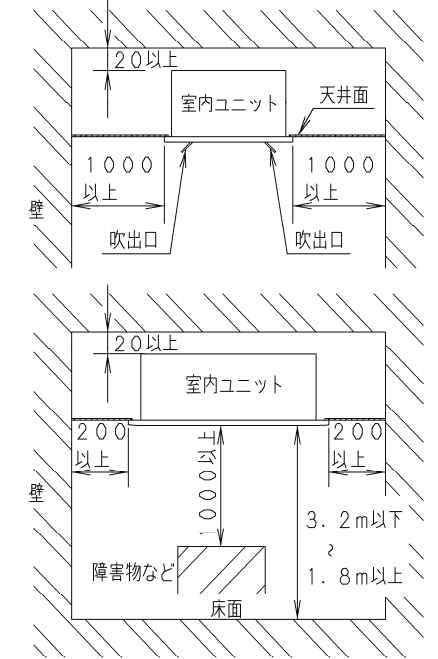

- ① 天井パネル吸込口
- ② 天井パネル吹出口
- ③ 天井開口寸法 (1130×640)
- ④ 吊金具 (切り欠き12mm)
- ⑤ 冷媒配管 (液管)
- ⑥ 冷媒配管 (ガス管)
- ⑦ ドレン配管接続口VP25 (外径φ32) フレキホースL200付属
- ⑧ 配線取入口
- ⑨ ドレンパン・ドレンポンプ点検口
- ⑩ 丸合フランジ<外気取入用> (別売) 取付部 φ100
- ⑪ 気化式加湿器 (別売) 取付け部<左右取付け可能>
- ⑫ 丸合フランジ<吹出用> (別売) 取付部
<φ150×2ヶ、配管側の右側面のみ取り付け可能>
- ⑬ エコナビパネル CZ-80KPEL7 (別売)
- ⑭ ワイヤレスリモコン (別売) 受信部取付け部
- ⑮ エコナビセンサー
- ⑯ フィルタチャンバー CZ-80FDL6 (別売)
- 高性能フィルター 比色法65% CZ-80MFL6 (別売)
- ⑰ 高性能フィルター 比色法90% CZ-80HFL6 (別売)
- 超ロングライフフィルター CZ-80LFL6 (別売)

注) 吹出ダクト⑫は高性能フィルターとの組み合わせ (併用) は出来ません。

●設置スペース 単位: mm

品番	CS-P45L4U	部品取付図 2方向天井カセット形 (エコナビパネル+ フィルターチャンバー+フィルター)
図番	PA-22-79-41-1-(04)	