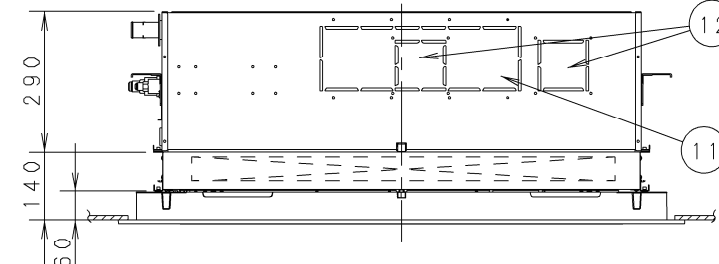

- ① 天井パネル吸込口
- ② 天井パネル吹出口
- ③ 天井開口寸法 (1130×640)
- ④ 吊金具 (切り欠き12mm)
- ⑤ 冷媒配管 (液管)
- ⑥ 冷媒配管 (ガス管)
- ⑦ ドレン配管接続口VP25 (外径φ32) フレキホースL200付属
- ⑧ 配線取入口
- ⑨ ドレンパン・ドレンポンプ点検口
- ⑩ 丸合フランジ<外気取入用> (別売) 取付部 φ100
- ⑪ 気化式加湿器 (別売) 取付け部<左右取付け可能>
- ⑫ 丸合フランジ<吹出用> (別売) 取付部
<φ150×2ヶ、配管側の右側面のみ取り付け可能>
- ⑬ エコナビパネル CZ-80KPEL7 (別売)
- ⑭ ワイヤレスリモコン (別売) 受信部取付け部
- ⑮ エコナビセンサー
- ⑯ フィルタチャンバー CZ-80FDL6 (別売)
- 高性能フィルター 比色法65% CZ-80MFL6 (別売)
- ⑰ 高性能フィルター 比色法90% CZ-80HFL6 (別売)
- 超ロングライフフィルター CZ-80LFL6 (別売)

注) 吹出ダクト⑫は高性能フィルターとの組み合わせ (併用) は出来ません。

●設置スペース 単位: mm

品番	CS-P45L4U	部品取付図 2方向天井カセット形 (エコナビパネル+ フィルターチャンバー+フィルター)
図番	PA-22-79-41-1-(04)	