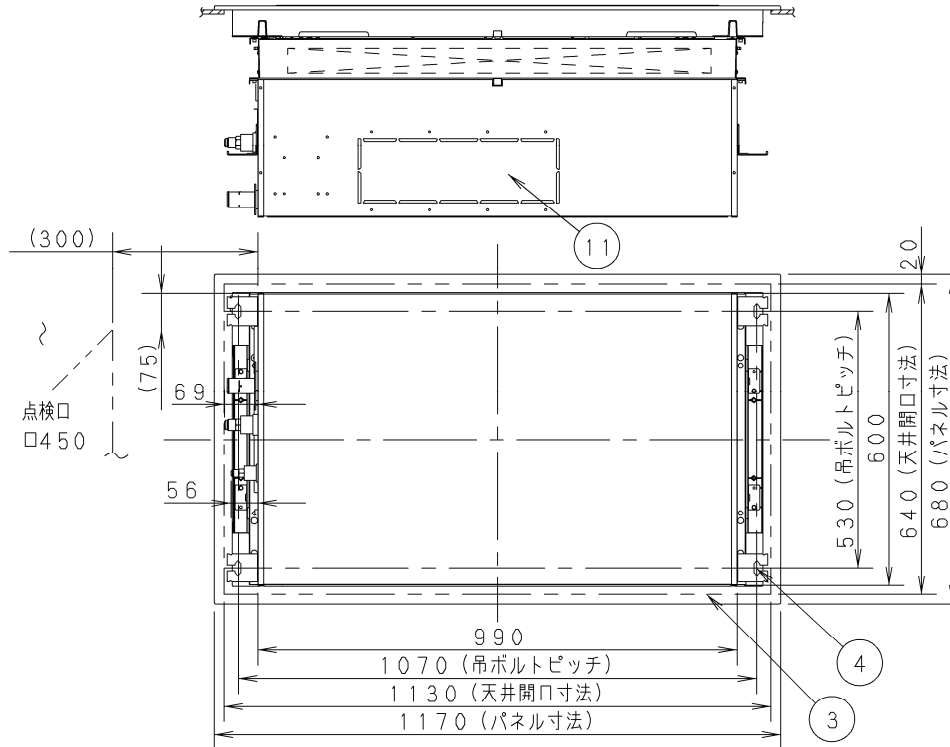

- ① 天井パネル吸込口
- ② 天井パネル吹出口
- ③ 天井開口寸法 (1130×640)
- ④ 吊金具 (切り欠き12mm)
- ⑤ 冷媒配管 (液管)
- ⑥ 冷媒配管 (ガス管)
- ⑦ ドレン配管接続口VP25 (外径φ32) フレキホースL200付属
- ⑧ 配線取入口
- ⑨ ドレンパン・ドレンポンプ点検口
- ⑩ 丸合フランジ<外気取入用> (別売) 取付部 φ100
- ⑪ 気化式加湿器 (別売) 取付け部<左右取付け可能>
- ⑫ 丸合フランジ<吹出用> (別売) 取付部
<φ150×2ヶ、配管側の右側面のみ取り付け可能>
- ⑬ エコナビパネル CZ-80KPEL7 (別売)
- ⑭ ワイヤレスリモコン (別売) 受信部取付け部
- ⑮ エコナビセンサー
- ⑯ フィルタチャンバー CZ-80FDL6 (別売)
- 高性能フィルター 比色法65% CZ-80MFL6 (別売)
- ⑰ 高性能フィルター 比色法90% CZ-80HFL6 (別売)
- 超ロングライフフィルター CZ-80LFL6 (別売)

注) 吹出ダクト⑫は高性能フィルターとの組み合わせ (併用) は出来ません。

●設置スペース 単位: mm

品番	CS-P45L4U	部品取付図 2方向天井カセット形 (エコナビパネル+ フィルターチャンバー+フィルター)
図番	PA-22-79-41-1-(04)	