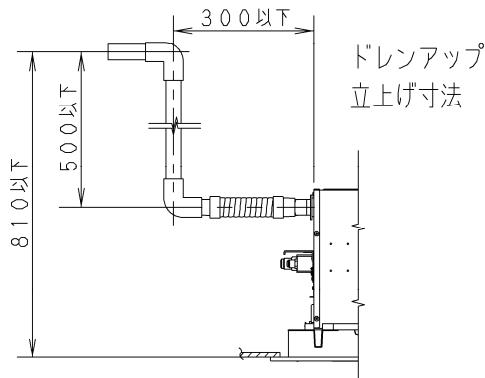

- ① 天井パネル吸込口
- ② 天井パネル吹出口
- ③ 天井開口寸法 (1130×640)
- ④ 吊金具 (切り欠き12mm)
- ⑤ 冷媒配管 (液管)
- ⑥ 冷媒配管 (ガス管)
- ⑦ ドレン配管接続口VP25 (外径φ32)
- ⑧ 配線取入口
- ⑨ ドレンパン・ドレンポンプ点検口
- ⑩ 丸合フランジ<外気取入用> (別売) 取付部 φ100
- ⑪ 自然気化式加湿器 (別売) 取付部<左右取り付け可能>
- ⑫ 丸合フランジ<吹出用> (別売) 取付部
<φ150×2ヶ、配管側の右側面のみ取り付け可能>
- ⑬ 標準パネル CZ-80KPL7 (別売)
- ⑭ ワイヤレスリモコン (別売) 受信部取付部

注記

1. 吹出ダクト⑫を使用する場合の加湿器は、ダクトの反対面のみ取付可能です。

●設置スペース 単位：mm

品番	CS-P80L4U	部品取付図 2方向天井カセット形 (標準パネル)
図番	PA-22-79-26-2-(07)	