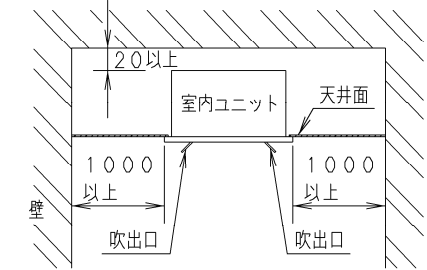

- ① 天井パネル吸込口
- ② 天井パネル吹出口
- ③ 天井開口寸法 (1130×640)
- ④ 吊金具 (切り欠き12mm)
- ⑤ 冷媒配管 (液管)
- ⑥ 冷媒配管 (ガス管)
- ⑦ ドレン配管接続口VP25 (外径φ32)
- ⑧ 配線取入口
- ⑨ ドレンパン・ドレンポンプ点検口
- ⑩ 丸合フランジ<外気取入用> (別売) 取付部 φ100
- ⑪ 自然気化式加湿器 (別売) 取付部<左右取り付け可能>
- ⑫ 丸合フランジ<吹出用> (別売) 取付部
<φ150×2ヶ、配管側の右側面のみ取り付け可能>
- ⑬ 標準パネル CZ-80KPL7 (別売)
- ⑭ ワイヤレスリモコン (別売) 受信部取付部

注記

1. 吹出ダクト⑫を使用する場合の加湿器は、ダクトの反対面のみ取付可能です。

●設置スペース 単位：mm

品番	CS-P80L4U	部品取付図 2方向天井カセット形 (標準パネル)
図番	PA-22-79-26-2-(07)	