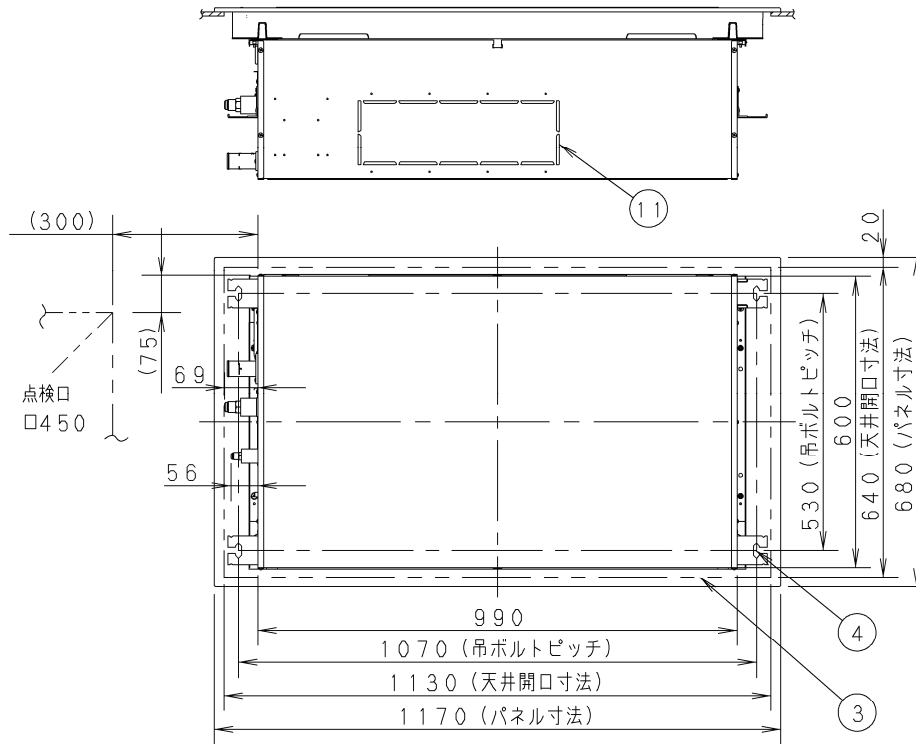

- ① 天井パネル吸込口
- ② 天井パネル吹出口
- ③ 天井開口寸法 (1130×640)
- ④ 吊金具 (切り欠き12mm)
- ⑤ 冷媒配管 (液管)
- ⑥ 冷媒配管 (ガス管)
- ⑦ ドレン配管接続口VP25 (外径φ32)
- ⑧ 配線取入口
- ⑨ ドレンパン・ドレンポンプ点検口
- ⑩ 丸合フランジ<外気取入用> (別売) 取付部 φ100
- ⑪ 自然気化式加湿器 (別売) 取付部<左右取り付け可能>
- ⑫ 丸合フランジ<吹出用> (別売) 取付部
<φ150×2ヶ、配管側の右側面のみ取り付け可能>
- ⑬ 標準パネル CZ-80KPL7 (別売)
- ⑭ ワイヤレスリモコン (別売) 受信部取付部

注記

1. 吹出ダクト⑫を使用する場合の加湿器は、ダクトの反対面のみ取付可能です。

●設置スペース 単位：mm

品番	CS-P80L4U	部品取付図 2方向天井カセット形 (標準パネル)
図番	PA-22-79-26-2-(07)	