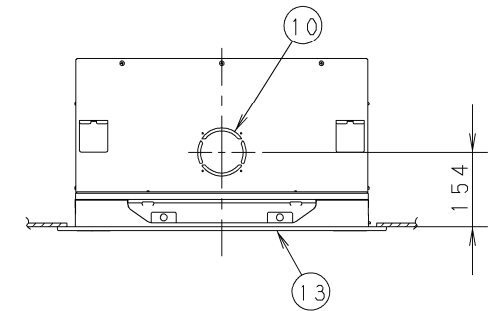

- ① 天井パネル吸込口
- ② 天井パネル吹出口
- ③ 天井開口寸法 (1130×640)
- ④ 吊金具 (切り欠き12mm)
- ⑤ 冷媒配管 (液管)
- ⑥ 冷媒配管 (ガス管)
- ⑦ ドレン配管接続口VP25 (外径φ32)
- ⑧ 配線取入口
- ⑨ ドレンパン・ドレンポンプ点検口
- ⑩ 丸合フランジ<外気取入用> (別売) 取付部 φ100
- ⑪ 自然気化式加湿器 (別売) 取付部<左右取り付け可能>
- ⑫ 丸合フランジ<吹出用> (別売) 取付部
<φ150×2ヶ、配管側の右側面のみ取り付け可能>
- ⑬ 標準パネル CZ-80KPL7 (別売)
- ⑭ ワイヤレスリモコン (別売) 受信部取付部

注記

1. 吹出ダクト⑫を使用する場合の加湿器は、ダクトの反対面のみ取付可能です。

●設置スペース 単位：mm

品番	CS-P80L4U	部品取付図 2方向天井カセット形 (標準パネル)
図番	PA-22-79-26-2-(07)	