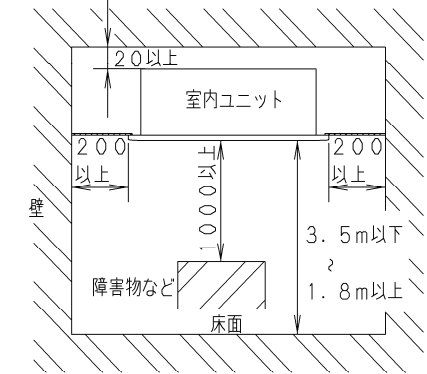

- ① 天井パネル吸込口
- ② 天井パネル吹出口
- ③ 天井開口寸法 (1130×640)
- ④ 吊金具 (切り欠き12mm)
- ⑤ 冷媒配管 (液管)
- ⑥ 冷媒配管 (ガス管)
- ⑦ ドレン配管接続口VP25 (外径φ32)
- ⑧ 配線取入口
- ⑨ ドレンパン・ドレンポンプ点検口
- ⑩ 丸合フランジ<外気取入用> (別売) 取付部 φ100
- ⑪ 自然気化式加湿器 (別売) 取付部<左右取り付け可能>
- ⑫ 丸合フランジ<吹出用> (別売) 取付部
<φ150×2ヶ、配管側の右側面のみ取り付け可能>
- ⑬ 標準パネル CZ-80KPL7 (別売)
- ⑭ ワイヤレスリモコン (別売) 受信部取付部

注記

1. 吹出ダクト⑫を使用する場合の加湿器は、ダクトの反対面のみ取付可能です。

●設置スペース 単位：mm

品番	CS-P80L4U	部品取付図 2方向天井カセット形 (標準パネル)
図番	PA-22-79-26-2-(07)	