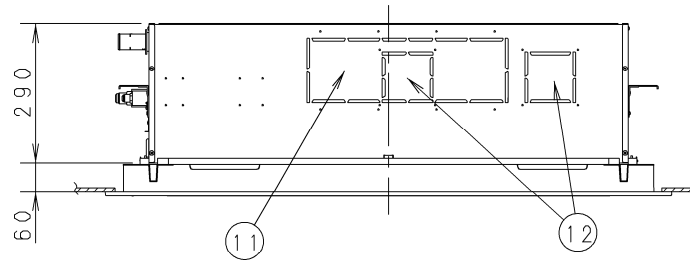

- ① 天井パネル吸込口
- ② 天井パネル吹出口
- ③ 天井開口寸法 (1130×640)
- ④ 吊金具 (切り欠き12mm)
- ⑤ 冷媒配管 (液管)
- ⑥ 冷媒配管 (ガス管)
- ⑦ ドレン配管接続口VP25 (外径φ32)
- ⑧ 配線取入口
- ⑨ ドレンパン・ドレンポンプ点検口
- ⑩ 丸合フランジ<外気取入用> (別売) 取付部 φ100
- ⑪ 自然気化式加湿器 (別売) 取付部<左右取り付け可能>
- ⑫ 丸合フランジ<吹出用> (別売) 取付部
<φ150×2ヶ、配管側の右側面のみ取り付け可能>
- ⑬ 標準パネル CZ-80KPL7 (別売)
- ⑭ ワイヤレスリモコン (別売) 受信部取付部

注記

1. 吹出ダクト⑫を使用する場合の加湿器は、ダクトの反対面のみ取付可能です。

●設置スペース 単位：mm

品番	CS-P80L4U	部品取付図 2方向天井カセット形 (標準パネル)
図番	PA-22-79-26-2-(07)	