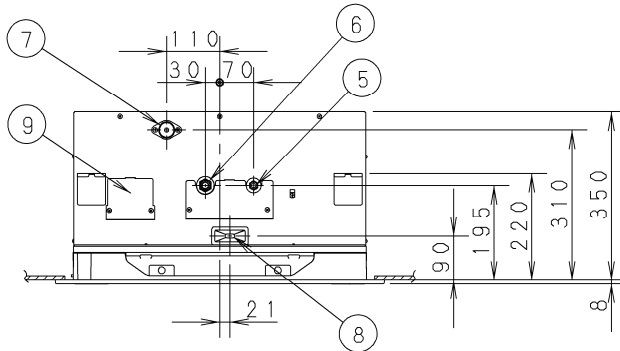

- ① 天井パネル吸込口
- ② 天井パネル吹出口
- ③ 天井開口寸法 (1130×640)
- ④ 吊金具 (切り欠き12mm)
- ⑤ 冷媒配管 (液管)
- ⑥ 冷媒配管 (ガス管)
- ⑦ ドレン配管接続口VP25 (外径φ32)
- ⑧ 配線取入口
- ⑨ ドレンパン・ドレンポンプ点検口
- ⑩ 丸合フランジ<外気取入用> (別売) 取付部 φ100
- ⑪ 自然気化式加湿器 (別売) 取付部<左右取り付け可能>
- ⑫ 丸合フランジ<吹出用> (別売) 取付部
<φ150×2ヶ、配管側の右側面のみ取り付け可能>
- ⑬ 標準パネル CZ-80KPL7 (別売)
- ⑭ ワイヤレスリモコン (別売) 受信部取付部

注記

1. 吹出ダクト⑫を使用する場合の加湿器は、ダクトの反対面のみ取付可能です。

●設置スペース 単位：mm

品番	CS-P80L4U	部品取付図 2方向天井カセット形 (標準パネル)
図番	PA-22-79-26-2-(07)	