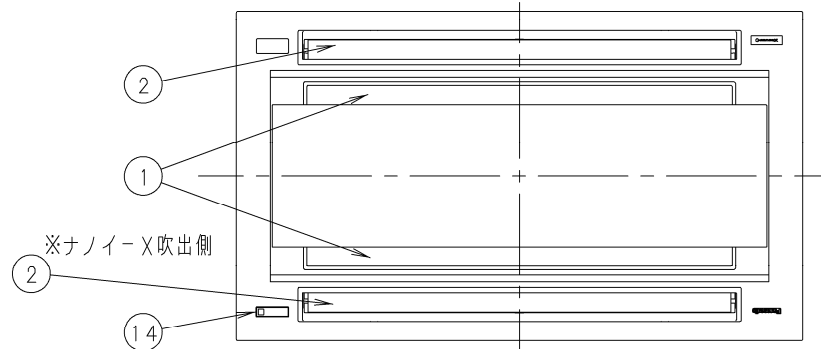

- ① 天井パネル吸込口
- ② 天井パネル吹出口
- ③ 天井開口寸法 (1130×640)
- ④ 吊金具 (切り欠き12mm)
- ⑤ 冷媒配管 (液管)
- ⑥ 冷媒配管 (ガス管)
- ⑦ ドレン配管接続口VP25 (外径φ32)
- ⑧ 配線取入口
- ⑨ ドレンパン・ドレンポンプ点検口
- ⑩ 丸合フランジ<外気取入用> (別売) 取付部 φ100
- ⑪ 自然気化式加湿器 (別売) 取付部<左右取り付け可能>
- ⑫ 丸合フランジ<吹出用> (別売) 取付部
<φ150×2ヶ、配管側の右側面のみ取り付け可能>
- ⑬ 標準パネル CZ-80KPL7 (別売)
- ⑭ ワイヤレスリモコン (別売) 受信部取付部

注記

1. 吹出ダクト⑫を使用する場合の加湿器は、ダクトの反対面のみ取付可能です。

●設置スペース 単位：mm

品番	CS-P80L4U	部品取付図 2方向天井カセット形 (標準パネル)
図番	PA-22-79-26-2-(07)	