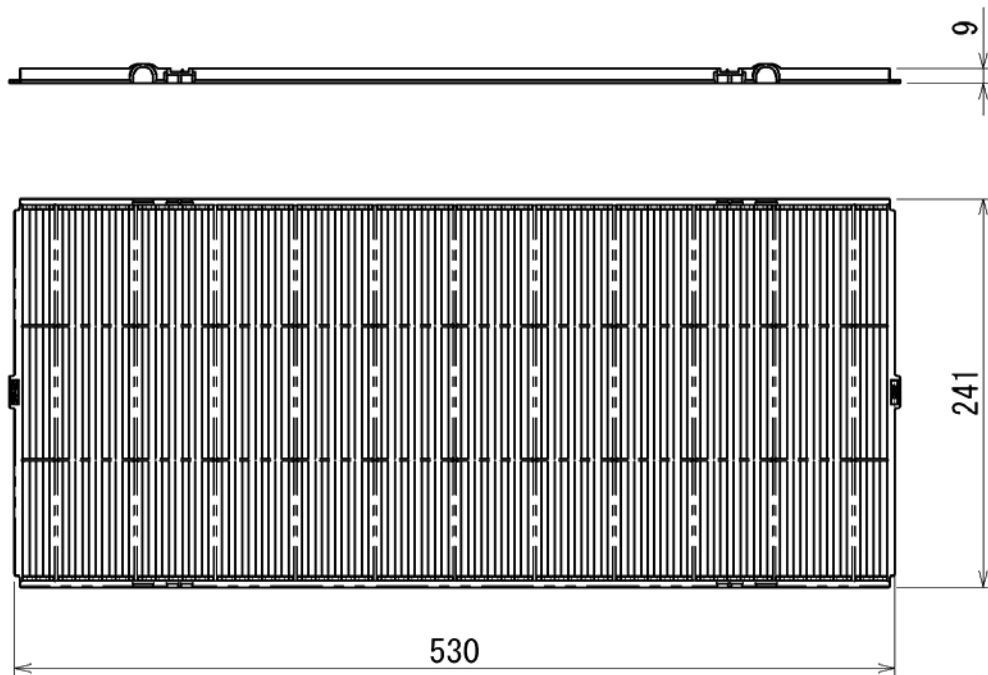

注記

※1 ロングライフフィルターは天井パネルに標準装備されています。

※2 初期風量は急風時の数値となります。

※3 フィルター寿命はフィルター清掃が必要なめやすの時間となります。

フィルター清掃のめやすはリモコンへのフィルターサインでお知らせします。

<外形寸法図>

フィルター 外形寸法	幅	mm	530
	奥行	mm	241
	厚み	mm	9