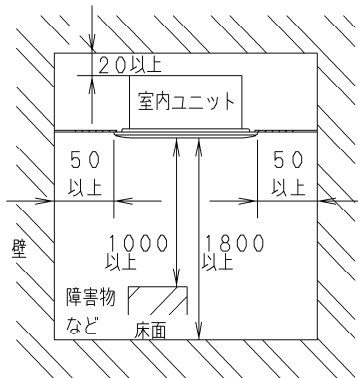

①	吸込口
②	吹出口
③	冷媒配管(液管) $\phi 6.35$ (フレア)
④	冷媒配管(ガス管) $\phi 12.7$ (フレア)
⑤	ドレン配管接続口 VP25 (外径 $\phi 32$)
⑥	電源取入口
⑦	吊ボルト穴 (4-12 \times 30長穴)
⑧	ワイヤレスリモコン 受信部 取付部
⑨	外気取入ダクト接続口 ($\phi 100$)

《フィルター寸法》
(530 \times 241 \times 12) *1個

●設置スペース

品番	CS-P28DM5U	外形寸法図 1方向天井カセット形
図番	PAP-24-085-02-(02)	