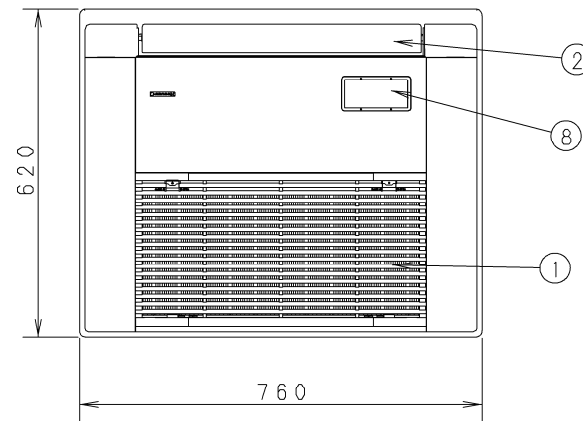

①	吸込口
②	吹出口
③	冷媒配管(液管) $\phi 6.35$ (フレア)
④	冷媒配管(ガス管) $\phi 12.7$ (フレア)
⑤	ドレン配管接続口 VP25 (外径 $\phi 32$)
⑥	電源取入口
⑦	吊ボルト穴 (4-12 \times 30長穴)
⑧	ワイヤレスリモコン 受信部 取付部
⑨	外気取入ダクト接続口 ($\phi 100$)

《フィルター寸法》
(530 \times 241 \times 12) *1個

●設置スペース

品番	CS-P28DM5U	外形寸法図 1方向天井カセット形
図番	PAP-24-085-02-(02)	