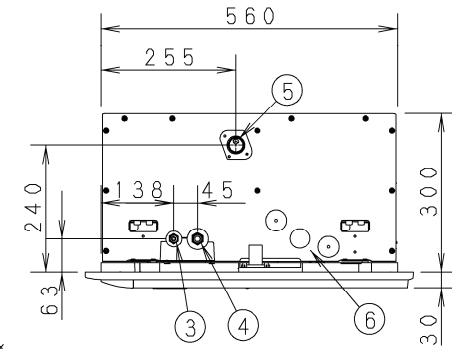

①	吸込口
②	吹出口
③	冷媒配管(液管) $\phi 6.35$ (フレア)
④	冷媒配管(ガス管) $\phi 12.7$ (フレア)
⑤	ドレン配管接続口 VP25 (外径 $\phi 32$)
⑥	電源取入口
⑦	吊ボルト穴 (4-12 \times 30長穴)
⑧	ワイヤレスリモコン 受信部 取付部
⑨	外気取入ダクト接続口 ($\phi 100$)

《フィルター寸法》
(530 \times 241 \times 12) *1個

●設置スペース

品番	CS-P28DM5U	外形寸法図 1方向天井カセット形
図番	PAP-24-085-02-(02)	