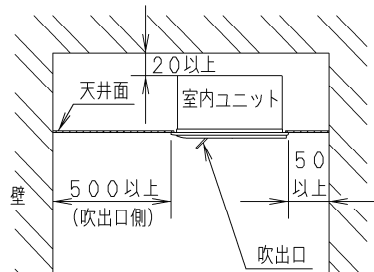

①	吸込口
②	吹出口
③	冷媒配管(液管) $\phi 6.35$ (フレア)
④	冷媒配管(ガス管) $\phi 12.7$ (フレア)
⑤	ドレン配管接続口 VP25 (外径 $\phi 32$)
⑥	電源取入口
⑦	吊ボルト穴 (4-12 \times 30長穴)
⑧	ワイヤレスリモコン 受信部 取付部
⑨	外気取入ダクト接続口 ($\phi 100$)

《フィルター寸法》
(530 \times 241 \times 12) *1個

●設置スペース

品番	CS-P28DM5U	外形寸法図 1方向天井カセット形
図番	PAP-24-085-02-(02)	