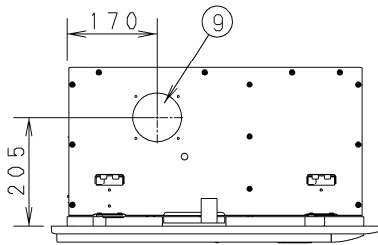

①	吸込口
②	吹出口
③	冷媒配管(液管) $\phi 6.35$ (フレア)
④	冷媒配管(ガス管) $\phi 12.7$ (フレア)
⑤	ドレン配管接続口 VP25 (外径 $\phi 32$)
⑥	電源取入口
⑦	吊ボルト穴 (4-12 \times 30長穴)
⑧	ワイヤレスリモコン 受信部 取付部
⑨	外気取入ダクト接続口 ($\phi 100$)

《フィルター寸法》
(530 \times 241 \times 12) *1個

●設置スペース

品番	CS-P28DM5U	外形寸法図 1方向天井カセット形
図番	PAP-24-085-02-(02)	