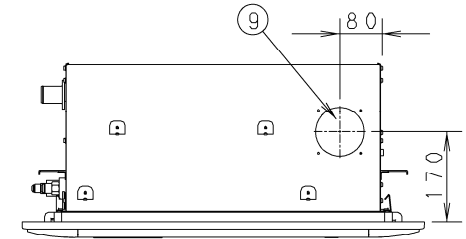

①	吸込口
②	吹出口
③	冷媒配管(液管) $\phi 6.35$ (フレア)
④	冷媒配管(ガス管) $\phi 12.7$ (フレア)
⑤	ドレン配管接続口 VP25 (外径 $\phi 32$)
⑥	電源取入口
⑦	吊ボルト穴 (4-12 \times 30長穴)
⑧	ワイヤレスリモコン 受信部 取付部
⑨	外気取入ダクト接続口 ($\phi 100$)

《フィルター寸法》
(530 \times 241 \times 12) *1個

●設置スペース

品番	CS-P28DM5U	外形寸法図 1方向天井カセット形
図番	PAP-24-085-02-(02)	