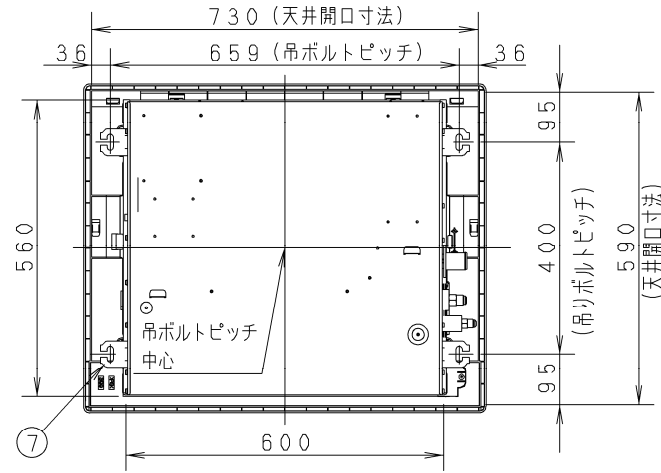

①	吸込口
②	吹出口
③	冷媒配管(液管) $\phi 6.35$ (フレア)
④	冷媒配管(ガス管) $\phi 12.7$ (フレア)
⑤	ドレン配管接続口 VP25 (外径 $\phi 32$)
⑥	電源取入口
⑦	吊ボルト穴 (4-12 \times 30長穴)
⑧	ワイヤレスリモコン 受信部 取付部
⑨	外気取入ダクト接続口 ($\phi 100$)

《フィルター寸法》
(530 \times 241 \times 12) *1個

●設置スペース

品番	CS-P28DM5U	外形寸法図 1方向天井カセット形
図番	PAP-24-085-02-(02)	