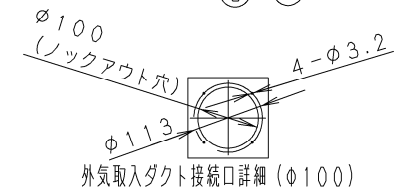

①	吸込口
②	吹出口
③	冷媒配管(液管) $\phi 6.35$ (フレア)
④	冷媒配管(ガス管) $\phi 12.7$ (フレア)
⑤	ドレン配管接続口 VP25 (外径 $\phi 32$)
⑥	電源取入口
⑦	吊ボルト穴 (4-12 \times 30長穴)
⑧	ワイヤレスリモコン 受信部 取付部
⑨	外気取入ダクト接続口 ($\phi 100$)

《フィルター寸法》
(530 \times 241 \times 12) *1個

●設置スペース

品番	CS-P28DM5U	外形寸法図 1方向天井カセット形
図番	PAP-24-085-02-(02)	