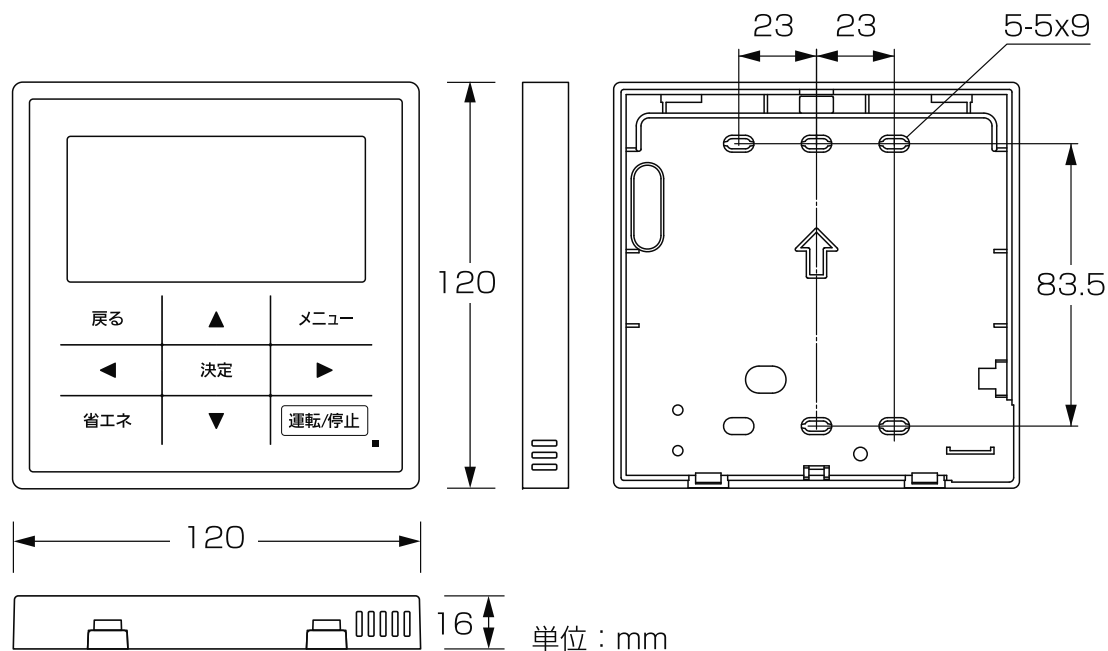

仕様

品番	CZ-10RT4B	
外形寸法	(高さ) 120 mm × (幅) 120 mm × (奥行き) 16 mm	
質量	180 g	
使用温度・湿度範囲	0 °C ~ 40 °C ・ 20 % ~ 80 % (屋内設置専用)	
電源	DC16 V (室内ユニットより供給)	
時計	精度	± 30 秒 / 月 (常温 25 °C) ※定期的に合わせてください。
	保持時間	72 時間 (満充電時) ※満充電に約 8 時間かかります。
接続台数	室内ユニット 最多 8 台	

外形寸法

設置場所など

- 床面から 1 ~ 1.5 m の高さに設置する
(室内の平均的溫度を感じる場所)
- 床面に対して垂直に設置する
- 複数並べて設置するときは、左右 5mm、上下 50mm 以上離す
- 次のような場所に設置しない
 - ・ 直射日光や直接外気が当たる、窓際等
 - ・ 室内の空気の流れから外れた、物かげや物の裏側等
 - ・ 結露するところ (防湿・防滴仕様ではないため)
 - ・ 近くに熱源があるところ
 - ・ 据付面に凹凸があるところ
- テレビ・ラジオ・パソコンから 1m 以上離す。
(映像の乱れ・雑音の原因)

品番	CZ-10RT4B	外形寸法図 (ワイヤードリモコン)
図番	PA02-38-(93)	