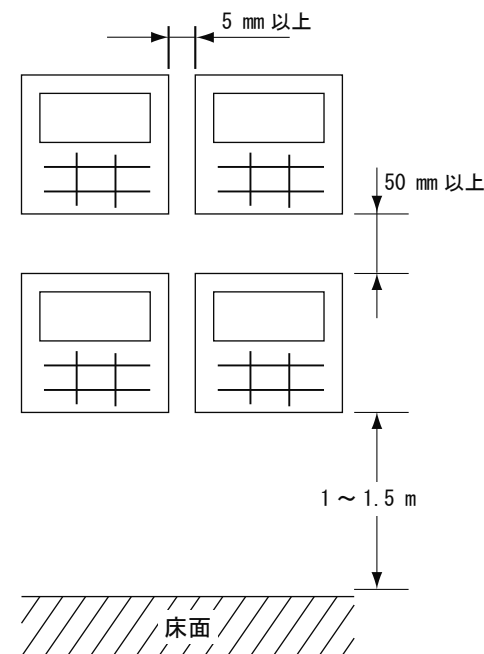

仕様

品番	CZ-10RT4B	
外形寸法	(高さ) 120 mm × (幅) 120 mm × (奥行き) 16 mm	
質量	180 g	
使用温度・湿度範囲	0 °C ~ 40 °C ・ 20 % ~ 80 % (屋内設置専用)	
電源	DC16 V (室内ユニットより供給)	
時計	精度	± 30 秒 / 月 (常温 25 °C) ※定期的に合わせてください。
	保持時間	72 時間 (満充電時) ※満充電に約 8 時間かかります。
接続台数	室内ユニット 最多 8 台	

外形寸法

設置場所など

- 床面から 1 ~ 1.5 m の高さに設置する
(室内の平均的溫度を感じる場所)
- 床面に対して垂直に設置する
- 複数並べて設置するときは、左右 5mm、上下 50mm 以上離す
- 次のような場所に設置しない
 - ・ 直射日光や直接外気が当たる、窓際等
 - ・ 室内の空気の流れから外れた、物かげや物の裏側等
 - ・ 結露するところ (防湿・防滴仕様ではないため)
 - ・ 近くに熱源があるところ
 - ・ 据付面に凹凸があるところ
- テレビ・ラジオ・パソコンから 1m 以上離す。
(映像の乱れ・雑音の原因)

品番	CZ-10RT4B	外形寸法図 (ワイヤードリモコン)
図番	PA02-38-(93)	