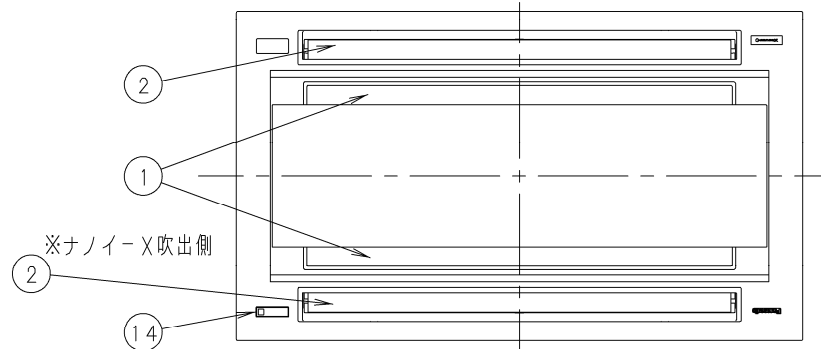

- ① 天井パネル吸込口
- ② 天井パネル吹出口
- ③ 天井開口寸法 (1130×640)
- ④ 吊金具 (切り欠き12mm)
- ⑤ 冷媒配管 (液管)
- ⑥ 冷媒配管 (ガス管)
- ⑦ ドレン配管接続口VP25 (外径φ32)
- ⑧ 配線取入口
- ⑨ ドレンパン・ドレンポンプ点検口
- ⑩ 丸合フランジ<外気取入用> CZ-DA100 (別売) <φ100>
- ⑪ 自然気化式加湿器 (別売) 取付部<左右取り付け可能>
- ⑫ 丸合フランジ<吹出用> (別売) 取付部
<φ150×2ヶ、配管側の右側面のみ取り付け可能>
- ⑬ 標準パネル CZ-80KPL7 (別売)
- ⑭ ワイヤレスリモコン (別売) 受信部取付部

注記

1. 吹出ダクト⑫を使用する場合の加湿器は、ダクトの反対面のみ取付可能です。

●設置スペース 単位: mm

品番	S-G28LU1	部品取付図 2方向天井カセット形 (標準パネル+ 丸合フランジ<外気取入用>)
図番	PAG-22-52-61-2-(02)	