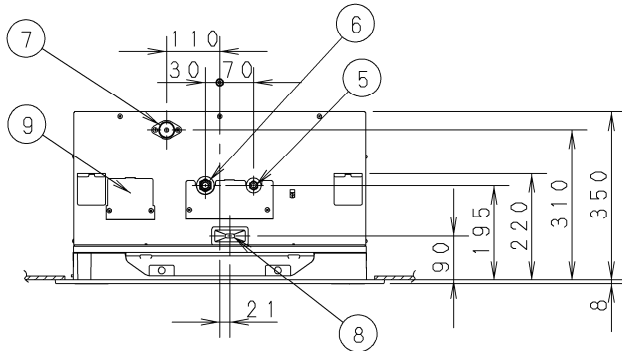

- ① 天井パネル吸込口
- ② 天井パネル吹出口
- ③ 天井開口寸法 (1130×640)
- ④ 吊金具 (切り欠き12mm)
- ⑤ 冷媒配管 (液管)
- ⑥ 冷媒配管 (ガス管)
- ⑦ ドレン配管接続口VP25 (外径φ32)
- ⑧ 配線取入口
- ⑨ ドレンパン・ドレンポンプ点検口
- ⑩ 丸合フランジ<外気取入用> CZ-DA100 (別売) <φ100>
- ⑪ 自然気化式加湿器 (別売) 取付部<左右取り付け可能>
- ⑫ 丸合フランジ<吹出用> (別売) 取付部
<φ150×2ヶ、配管側の右側面のみ取り付け可能>
- ⑬ 標準パネル CZ-80KPL7 (別売)
- ⑭ ワイヤレスリモコン (別売) 受信部取付部

注記

1. 吹出ダクト⑫を使用する場合の加湿器は、ダクトの反対面のみ取付可能です。

●設置スペース 単位: mm

品番	S-G28LU1	部品取付図 2方向天井カセット形 (標準パネル+ 丸合フランジ<外気取入用>)
図番	PAG-22-52-61-2-(02)	