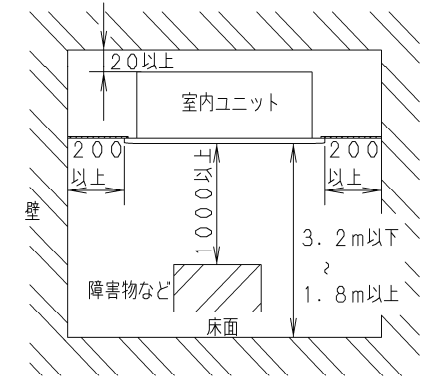

- ① 天井パネル吸込口
- ② 天井パネル吹出口
- ③ 天井開口寸法 (1130×640)
- ④ 吊金具 (切り欠き12mm)
- ⑤ 冷媒配管 (液管)
- ⑥ 冷媒配管 (ガス管)
- ⑦ ドレン配管接続口VP25 (外径φ32)
- ⑧ 配線取入口
- ⑨ ドレンパン・ドレンポンプ点検口
- ⑩ 丸合フランジ<外気取入用> CZ-DA100 (別売) <φ100>
- ⑪ 自然気化式加湿器 (別売) 取付部<左右取り付け可能>
- ⑫ 丸合フランジ<吹出用> (別売) 取付部
<φ150×2ヶ、配管側の右側面のみ取り付け可能>
- ⑬ 標準パネル CZ-80KPL7 (別売)
- ⑭ ワイヤレスリモコン (別売) 受信部取付部

注記

1. 吹出ダクト⑫を使用する場合の加湿器は、ダクトの反対面のみ取付可能です。

●設置スペース 単位: mm

品番	S-G28LU1	部品取付図 2方向天井カセット形 (標準パネル+ 丸合フランジ<外気取入用>)
図番	PAG-22-52-61-2-(02)	