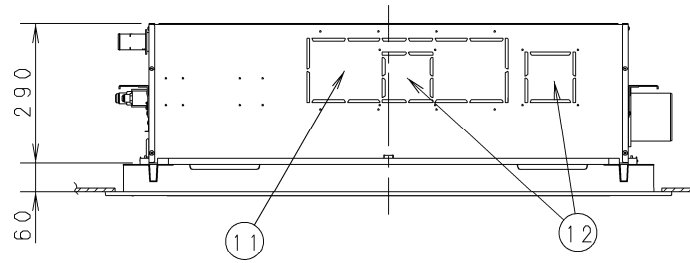

- ① 天井パネル吸込口
- ② 天井パネル吹出口
- ③ 天井開口寸法 (1130×640)
- ④ 吊金具 (切り欠き12mm)
- ⑤ 冷媒配管 (液管)
- ⑥ 冷媒配管 (ガス管)
- ⑦ ドレン配管接続口VP25 (外径φ32)
- ⑧ 配線取入口
- ⑨ ドレンパン・ドレンポンプ点検口
- ⑩ 丸合フランジ<外気取入用> CZ-DA100 (別売) <φ100>
- ⑪ 自然気化式加湿器 (別売) 取付部<左右取り付け可能>
- ⑫ 丸合フランジ<吹出用> (別売) 取付部
<φ150×2ヶ、配管側の右側面のみ取り付け可能>
- ⑬ 標準パネル CZ-80KPL7 (別売)
- ⑭ ワイヤレスリモコン (別売) 受信部取付部

注記

1. 吹出ダクト⑫を使用する場合の加湿器は、ダクトの反対面のみ取付可能です。

●設置スペース 単位: mm

品番	S-G28LU1	部品取付図 2方向天井カセット形 (標準パネル+ 丸合フランジ<外気取入用>)
図番	PAG-22-52-61-2-(02)	