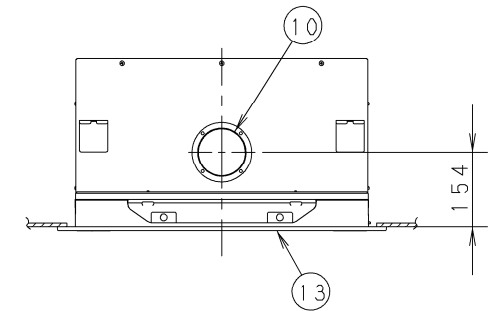

- ① 天井パネル吸込口
- ② 天井パネル吹出口
- ③ 天井開口寸法 (1130×640)
- ④ 吊金具 (切り欠き12mm)
- ⑤ 冷媒配管 (液管)
- ⑥ 冷媒配管 (ガス管)
- ⑦ ドレン配管接続口VP25 (外径φ32)
- ⑧ 配線取入口
- ⑨ ドレンパン・ドレンポンプ点検口
- ⑩ 丸合フランジ<外気取入用> CZ-DA100 (別売) <φ100>
- ⑪ 自然気化式加湿器 (別売) 取付部<左右取り付け可能>
- ⑫ 丸合フランジ<吹出用> (別売) 取付部
<φ150×2ヶ、配管側の右側面のみ取り付け可能>
- ⑬ 標準パネル CZ-80KPL7 (別売)
- ⑭ ワイヤレスリモコン (別売) 受信部取付部

注記

1. 吹出ダクト⑫を使用する場合の加湿器は、ダクトの反対面のみ取付可能です。

●設置スペース 単位: mm

品番	S-G28LU1	部品取付図 2方向天井カセット形 (標準パネル+ 丸合フランジ<外気取入用>)
図番	PAG-22-52-61-2-(02)	