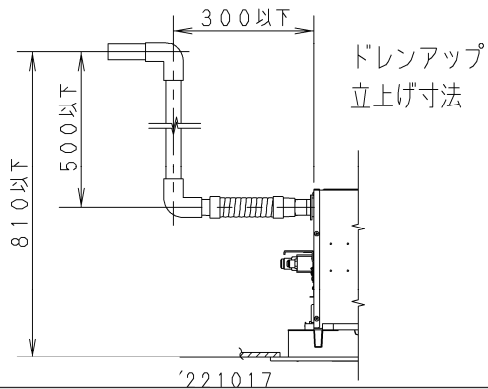

- ① 天井パネル吸込口
- ② 天井パネル吹出口
- ③ 天井開口寸法 (1130×640)
- ④ 吊金具 (切り欠き12mm)
- ⑤ 冷媒配管 (液管)
- ⑥ 冷媒配管 (ガス管)
- ⑦ ドレン配管接続口VP25 (外径φ32)
- ⑧ 配線取入口
- ⑨ ドレンパン・ドレンポンプ点検口
- ⑩ 丸合フランジ<外気取入用> CZ-DA100 (別売) <φ100>
- ⑪ 自然気化式加湿器 (別売) 取付部<左右取り付け可能>
- ⑫ 丸合フランジ<吹出用> (別売) 取付部
<φ150×2ヶ、配管側の右側面のみ取り付け可能>
- ⑬ 標準パネル CZ-80KPL7 (別売)
- ⑭ ワイヤレスリモコン (別売) 受信部取付部

注記

1. 吹出ダクト⑫を使用する場合の加湿器は、ダクトの反対面のみ取付可能です。

●設置スペース 単位: mm

品番	S-G28LU1	部品取付図 2方向天井カセット形 (標準パネル+ 丸合フランジ<外気取入用>)
図番	PAG-22-52-61-2-(02)	