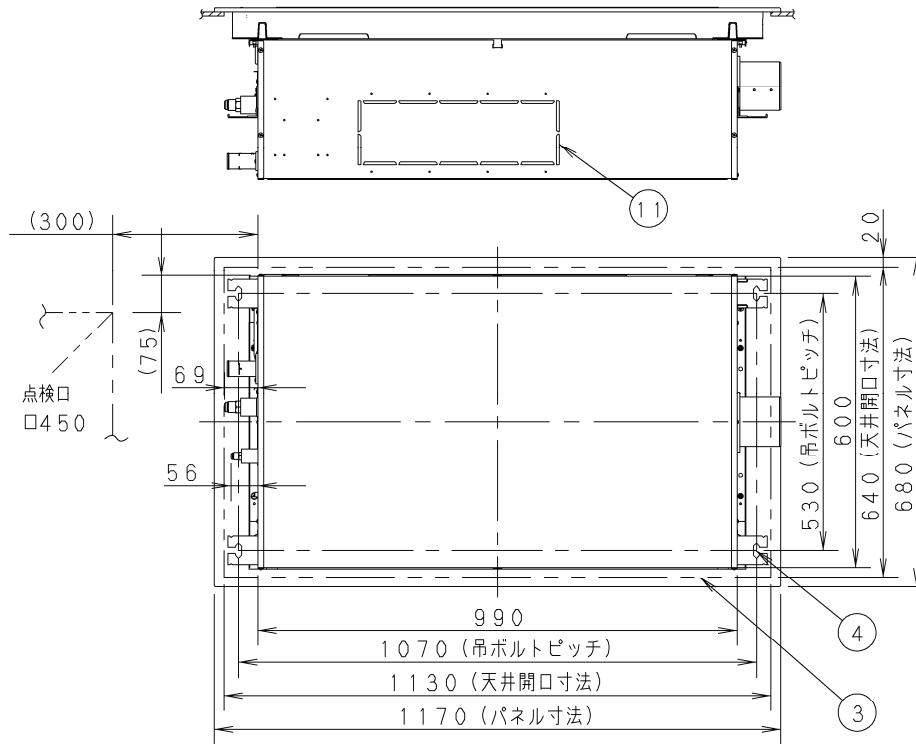

- ① 天井パネル吸込口
- ② 天井パネル吹出口
- ③ 天井開口寸法 (1130×640)
- ④ 吊金具 (切り欠き12mm)
- ⑤ 冷媒配管 (液管)
- ⑥ 冷媒配管 (ガス管)
- ⑦ ドレン配管接続口VP25 (外径φ32)
- ⑧ 配線取入口
- ⑨ ドレンパン・ドレンポンプ点検口
- ⑩ 丸合フランジ<外気取入用> CZ-DA100 (別売) <φ100>
- ⑪ 自然気化式加湿器 (別売) 取付部<左右取り付け可能>
- ⑫ 丸合フランジ<吹出用> (別売) 取付部
<φ150×2ヶ、配管側の右側面のみ取り付け可能>
- ⑬ 標準パネル CZ-80KPL7 (別売)
- ⑭ ワイヤレスリモコン (別売) 受信部取付部

注記

1. 吹出ダクト⑫を使用する場合の加湿器は、ダクトの反対面のみ取付可能です。

●設置スペース 単位: mm

品番	S-G28LU1	部品取付図 2方向天井カセット形 (標準パネル+ 丸合フランジ<外気取入用>)
図番	PAG-22-52-61-2-(02)	