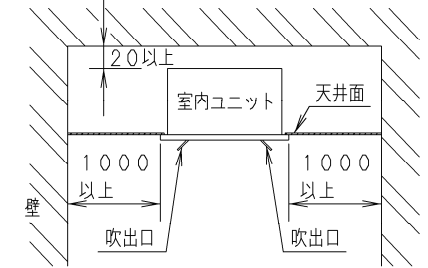

- ① 天井パネル吸込口
- ② 天井パネル吹出口
- ③ 天井開口寸法 (1130×640)
- ④ 吊金具 (切り欠き12mm)
- ⑤ 冷媒配管 (液管)
- ⑥ 冷媒配管 (ガス管)
- ⑦ ドレン配管接続口VP25 (外径φ32)
- ⑧ 配線取入口
- ⑨ ドレンパン・ドレンポンプ点検口
- ⑩ 丸合フランジ<外気取入用> CZ-DA100 (別売) <φ100>
- ⑪ 自然気化式加湿器 (別売) 取付部<左右取り付け可能>
- ⑫ 丸合フランジ<吹出用> (別売) 取付部
<φ150×2ヶ、配管側の右側面のみ取り付け可能>
- ⑬ 標準パネル CZ-80KPL7 (別売)
- ⑭ ワイヤレスリモコン (別売) 受信部取付部

注記

1. 吹出ダクト⑫を使用する場合の加湿器は、ダクトの反対面のみ取付可能です。

●設置スペース 単位: mm

品番	S-G28LU1	部品取付図 2方向天井カセット形 (標準パネル+ 丸合フランジ<外気取入用>)
図番	PAG-22-52-61-2-(02)	