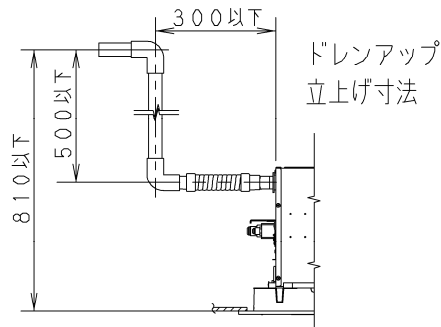

- |   |                             |
|---|-----------------------------|
| ① | 天井パネル吸込口                    |
| ② | 天井パネル吹出口                    |
| ③ | 天井開口寸法 (1130×640)           |
| ④ | 吊金具 (切り欠き12mm)              |
| ⑤ | 冷媒配管 (液管)                   |
| ⑥ | 冷媒配管 (ガス管)                  |
| ⑦ | ドレン配管接続口VP25 (外径φ32)        |
| ⑧ | 配線取入口                       |
| ⑨ | ドレンパン・ドレンポンプ点検口             |
| ⑩ | 丸合フランジ<外気取入用> (別売) 取付部 φ100 |
| ⑪ | 自然気化式加湿器 CZ-07ASL6 (別売)     |
| ⑫ | エコナビパネル CZ-80KPEL7 (別売)     |
| ⑬ | ワイヤレスリモコン (別売) 受信部取付部       |
| ⑭ | エコナビセンサー                    |

品番	S-G28LU1	部品取付図 (1) 2方向天井カセット形 (エコナビパネル+ 自然気化式加湿器)
図番	PAG-22-52-51-1-1-(02)	

- ① 天井パネル吸込口
- ② 天井パネル吹出口
- ③ 天井開口寸法 (1130×640)
- ④ 吊金具 (切り欠き12mm)
- ⑤ 冷媒配管 (液管)
- ⑥ 冷媒配管 (ガス管)
- ⑦ ドレン配管接続口VP25 (外径φ32)
- ⑧ 配線取入口
- ⑨ ドレンパン・ドレンポンプ点検口
- ⑩ 丸合フランジ<外気取入用> (別売) 取付部 φ100
- ⑪ 自然気化式加湿器 CZ-07ASL6 (別売)
- ⑫ 丸合フランジ<吹出用> (別売) 取付部  
<φ150×2ヶ、配管側の右側面のみ取り付け可能>
- ⑬ エコナビパネル CZ-80KPEL7 (別売)
- ⑭ ワイヤレスリモコン (別売) 受信部取付部
- ⑮ エコナビセンサー

●設置スペース 単位: mm

品番	S-G28LU1	部品取付図 (2) 2方向天井カセット形 (エコナビパネル+ 自然気化式加湿器)
図番	PAG-22-52-51-1-2-(02)	