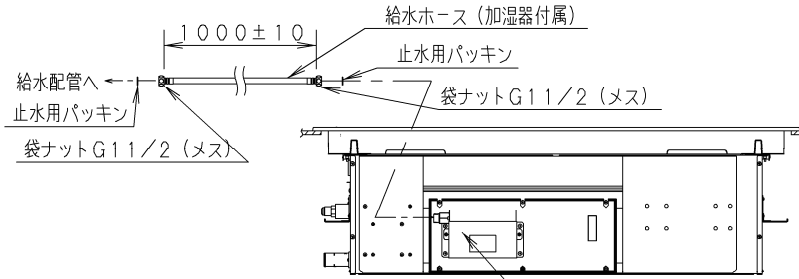

- |   |                             |
|---|-----------------------------|
| ① | 天井パネル吸込口                    |
| ② | 天井パネル吹出口                    |
| ③ | 天井開口寸法 (1130×640)           |
| ④ | 吊金具 (切り欠き12mm)              |
| ⑤ | 冷媒配管 (液管)                   |
| ⑥ | 冷媒配管 (ガス管)                  |
| ⑦ | ドレン配管接続口VP25 (外径φ32)        |
| ⑧ | 配線取入口                       |
| ⑨ | ドレンパン・ドレンポンプ点検口             |
| ⑩ | 丸合フランジ<外気取入用> (別売) 取付部 φ100 |
| ⑪ | 自然気化式加湿器 CZ-07ASL6 (別売)     |
| ⑫ | エコナビパネル CZ-80KPEL7 (別売)     |
| ⑬ | ワイヤレスリモコン (別売) 受信部取付部       |
| ⑭ | エコナビセンサー                    |

品番	S-G28LU1	部品取付図 (1) 2方向天井カセット形 (エコナビパネル+ 自然気化式加湿器)
図番	PAG-22-52-51-1-1-(02)	

- ① 天井パネル吸込口
- ② 天井パネル吹出口
- ③ 天井開口寸法 (1130×640)
- ④ 吊金具 (切り欠き12mm)
- ⑤ 冷媒配管 (液管)
- ⑥ 冷媒配管 (ガス管)
- ⑦ ドレン配管接続口VP25 (外径φ32)
- ⑧ 配線取入口
- ⑨ ドレンパン・ドレンポンプ点検口
- ⑩ 丸合フランジ<外気取入用> (別売) 取付部 φ100
- ⑪ 自然気化式加湿器 CZ-07ASL6 (別売)
- ⑫ 丸合フランジ<吹出用> (別売) 取付部  
<φ150×2ヶ、配管側の右側面のみ取り付け可能>
- ⑬ エコナビパネル CZ-80KPEL7 (別売)
- ⑭ ワイヤレスリモコン (別売) 受信部取付部
- ⑮ エコナビセンサー

●設置スペース 単位: mm

品番	S-G28LU1	部品取付図 (2) 2方向天井カセット形 (エコナビパネル+ 自然気化式加湿器)
図番	PAG-22-52-51-1-2-(02)	