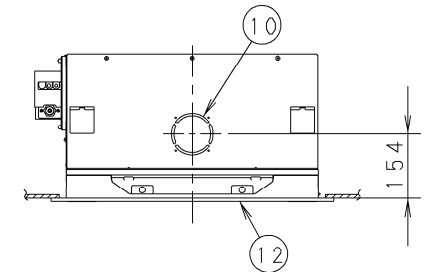

- |   |                             |
|---|-----------------------------|
| ① | 天井パネル吸込口                    |
| ② | 天井パネル吹出口                    |
| ③ | 天井開口寸法 (1130×640)           |
| ④ | 吊金具 (切り欠き12mm)              |
| ⑤ | 冷媒配管 (液管)                   |
| ⑥ | 冷媒配管 (ガス管)                  |
| ⑦ | ドレン配管接続口VP25 (外径φ32)        |
| ⑧ | 配線取入口                       |
| ⑨ | ドレンパン・ドレンポンプ点検口             |
| ⑩ | 丸合フランジ<外気取入用> (別売) 取付部 φ100 |
| ⑪ | 自然気化式加湿器 CZ-07ASL6 (別売)     |
| ⑫ | エコナビパネル CZ-80KPEL7 (別売)     |
| ⑬ | ワイヤレスリモコン (別売) 受信部取付部       |
| ⑭ | エコナビセンサー                    |

品番	S-G28LU1	部品取付図 (1) 2方向天井カセット形 (エコナビパネル+ 自然気化式加湿器)
図番	PAG-22-52-51-1-1-(02)	

- ① 天井パネル吸込口
- ② 天井パネル吹出口
- ③ 天井開口寸法 (1130×640)
- ④ 吊金具 (切り欠き12mm)
- ⑤ 冷媒配管 (液管)
- ⑥ 冷媒配管 (ガス管)
- ⑦ ドレン配管接続口VP25 (外径φ32)
- ⑧ 配線取入口
- ⑨ ドレンパン・ドレンポンプ点検口
- ⑩ 丸合フランジ<外気取入用> (別売) 取付部 φ100
- ⑪ 自然気化式加湿器 CZ-07ASL6 (別売)
- ⑫ 丸合フランジ<吹出用> (別売) 取付部  
<φ150×2ヶ、配管側の右側面のみ取り付け可能>
- ⑬ エコナビパネル CZ-80KPEL7 (別売)
- ⑭ ワイヤレスリモコン (別売) 受信部取付部
- ⑮ エコナビセンサー

●設置スペース 単位: mm

品番	S-G28LU1	部品取付図 (2) 2方向天井カセット形 (エコナビパネル+ 自然気化式加湿器)
図番	PAG-22-52-51-1-2-(02)	