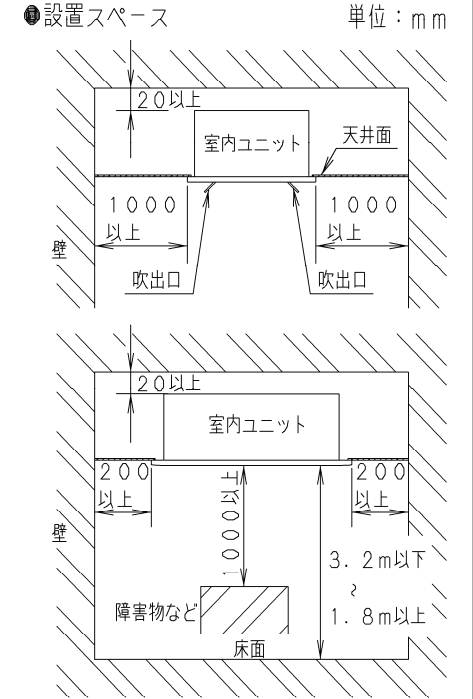

- |   |                             |
|---|-----------------------------|
| ① | 天井パネル吸込口                    |
| ② | 天井パネル吹出口                    |
| ③ | 天井開口寸法 (1130×640)           |
| ④ | 吊金具 (切り欠き12mm)              |
| ⑤ | 冷媒配管 (液管)                   |
| ⑥ | 冷媒配管 (ガス管)                  |
| ⑦ | ドレン配管接続口VP25 (外径φ32)        |
| ⑧ | 配線取入口                       |
| ⑨ | ドレンパン・ドレンポンプ点検口             |
| ⑩ | 丸合フランジ<外気取入用> (別売) 取付部 φ100 |
| ⑪ | 自然気化式加湿器 CZ-07ASL6 (別売)     |
| ⑫ | エコナビパネル CZ-80KPEL7 (別売)     |
| ⑬ | ワイヤレスリモコン (別売) 受信部取付部       |
| ⑭ | エコナビセンサー                    |

品番	S-G28LU1	部品取付図 (1) 2方向天井カセット形 (エコナビパネル+ 自然気化式加湿器)
図番	PAG-22-52-51-1-1-(02)	

- ① 天井パネル吸込口
- ② 天井パネル吹出口
- ③ 天井開口寸法 (1130×640)
- ④ 吊金具 (切り欠き12mm)
- ⑤ 冷媒配管 (液管)
- ⑥ 冷媒配管 (ガス管)
- ⑦ ドレン配管接続口VP25 (外径φ32)
- ⑧ 配線取入口
- ⑨ ドレンパン・ドレンポンプ点検口
- ⑩ 丸合フランジ<外気取入用> (別売) 取付部 φ100
- ⑪ 自然気化式加湿器 CZ-07ASL6 (別売)
- ⑫ 丸合フランジ<吹出用> (別売) 取付部  
<φ150×2ヶ、配管側の右側面のみ取り付け可能>
- ⑬ エコナビパネル CZ-80KPEL7 (別売)
- ⑭ ワイヤレスリモコン (別売) 受信部取付部
- ⑮ エコナビセンサー

●設置スペース 単位: mm

品番	S-G28LU1	部品取付図 (2) 2方向天井カセット形 (エコナビパネル+ 自然気化式加湿器)
図番	PAG-22-52-51-1-2-(02)	