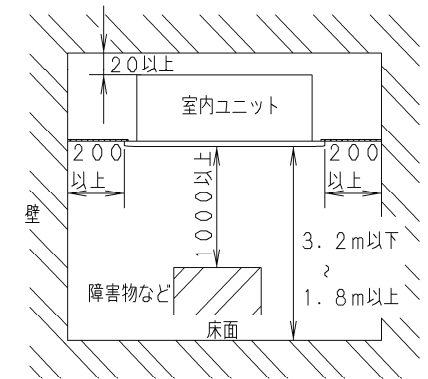

- |   |                             |
|---|-----------------------------|
| ① | 天井パネル吸込口                    |
| ② | 天井パネル吹出口                    |
| ③ | 天井開口寸法 (1130×640)           |
| ④ | 吊金具 (切り欠き12mm)              |
| ⑤ | 冷媒配管 (液管)                   |
| ⑥ | 冷媒配管 (ガス管)                  |
| ⑦ | ドレン配管接続口VP25 (外径φ32)        |
| ⑧ | 配線取入口                       |
| ⑨ | ドレンパン・ドレンポンプ点検口             |
| ⑩ | 丸合フランジ<外気取入用> (別売) 取付部 φ100 |
| ⑪ | 自然気化式加湿器 CZ-07ASL6 (別売)     |
| ⑫ | エコナビパネル CZ-80KPEL7 (別売)     |
| ⑬ | ワイヤレスリモコン (別売) 受信部取付部       |
| ⑭ | エコナビセンサー                    |

品番	S-G28LU1	部品取付図 (1) 2方向天井カセット形 (エコナビパネル+ 自然気化式加湿器)
図番	PAG-22-52-51-1-1-(02)	

- ① 天井パネル吸込口
- ② 天井パネル吹出口
- ③ 天井開口寸法 (1130×640)
- ④ 吊金具 (切り欠き12mm)
- ⑤ 冷媒配管 (液管)
- ⑥ 冷媒配管 (ガス管)
- ⑦ ドレン配管接続口VP25 (外径φ32)
- ⑧ 配線取入口
- ⑨ ドレンパン・ドレンポンプ点検口
- ⑩ 丸合フランジ<外気取入用> (別売) 取付部 φ100
- ⑪ 自然気化式加湿器 CZ-07ASL6 (別売)
- ⑫ 丸合フランジ<吹出用> (別売) 取付部  
<φ150×2ヶ、配管側の右側面のみ取り付け可能>
- ⑬ エコナビパネル CZ-80KPEL7 (別売)
- ⑭ ワイヤレスリモコン (別売) 受信部取付部
- ⑮ エコナビセンサー

●設置スペース 単位: mm

品番	S-G28LU1	部品取付図 (2) 2方向天井カセット形 (エコナビパネル+ 自然気化式加湿器)
図番	PAG-22-52-51-1-2-(02)	