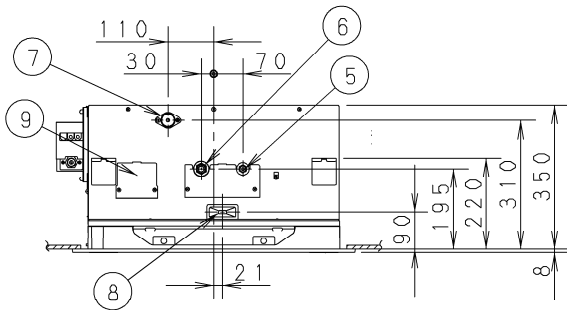

- |   |                             |
|---|-----------------------------|
| ① | 天井パネル吸込口                    |
| ② | 天井パネル吹出口                    |
| ③ | 天井開口寸法 (1130×640)           |
| ④ | 吊金具 (切り欠き12mm)              |
| ⑤ | 冷媒配管 (液管)                   |
| ⑥ | 冷媒配管 (ガス管)                  |
| ⑦ | ドレン配管接続口VP25 (外径φ32)        |
| ⑧ | 配線取入口                       |
| ⑨ | ドレンパン・ドレンポンプ点検口             |
| ⑩ | 丸合フランジ<外気取入用> (別売) 取付部 φ100 |
| ⑪ | 自然気化式加湿器 CZ-07ASL6 (別売)     |
| ⑫ | エコナビパネル CZ-80KPEL7 (別売)     |
| ⑬ | ワイヤレスリモコン (別売) 受信部取付部       |
| ⑭ | エコナビセンサー                    |

品番	S-G28LU1	部品取付図 (1) 2方向天井カセット形 (エコナビパネル+ 自然気化式加湿器)
図番	PAG-22-52-51-1-1-(02)	

- ① 天井パネル吸込口
- ② 天井パネル吹出口
- ③ 天井開口寸法 (1130×640)
- ④ 吊金具 (切り欠き12mm)
- ⑤ 冷媒配管 (液管)
- ⑥ 冷媒配管 (ガス管)
- ⑦ ドレン配管接続口VP25 (外径φ32)
- ⑧ 配線取入口
- ⑨ ドレンパン・ドレンポンプ点検口
- ⑩ 丸合フランジ<外気取入用> (別売) 取付部 φ100
- ⑪ 自然気化式加湿器 CZ-07ASL6 (別売)
- ⑫ 丸合フランジ<吹出用> (別売) 取付部  
<φ150×2ヶ、配管側の右側面のみ取り付け可能>
- ⑬ エコナビパネル CZ-80KPEL7 (別売)
- ⑭ ワイヤレスリモコン (別売) 受信部取付部
- ⑮ エコナビセンサー

●設置スペース 単位: mm

品番	S-G28LU1	部品取付図 (2) 2方向天井カセット形 (エコナビパネル+ 自然気化式加湿器)
図番	PAG-22-52-51-1-2-(02)	