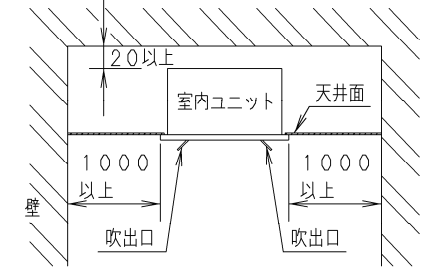

●設置スペース 単位: mm

品番	S-G28LU1	部品取付図 (2) 2方向天井カセット形 (エコナビパネル+ 自然気化式加湿器)
図番	PAG-22-52-51-1-2-(02)