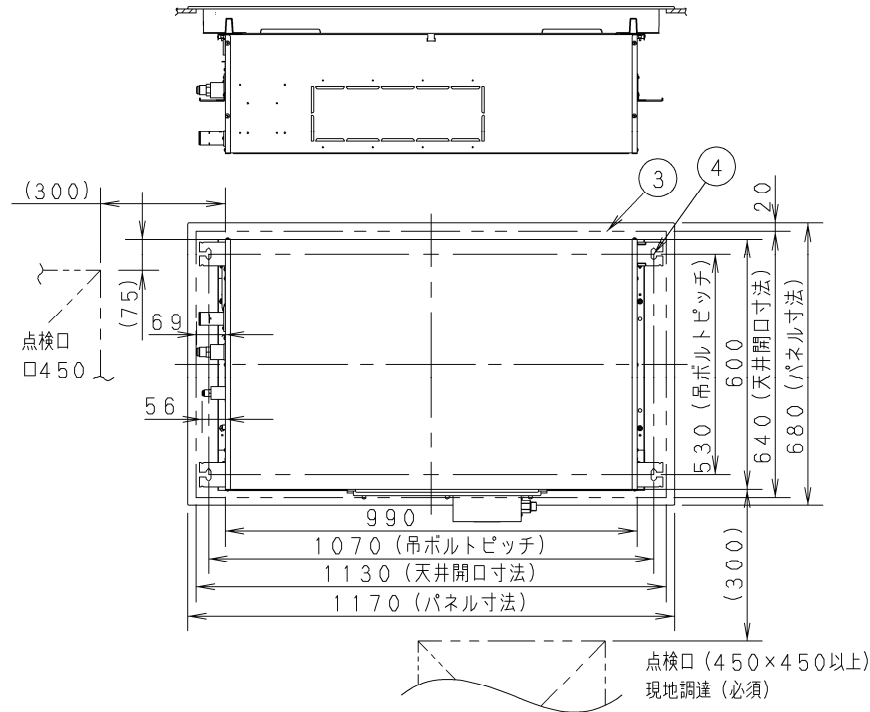

- |   |                             |
|---|-----------------------------|
| ① | 天井パネル吸込口                    |
| ② | 天井パネル吹出口                    |
| ③ | 天井開口寸法 (1130×640)           |
| ④ | 吊金具 (切り欠き12mm)              |
| ⑤ | 冷媒配管 (液管)                   |
| ⑥ | 冷媒配管 (ガス管)                  |
| ⑦ | ドレン配管接続口VP25 (外径φ32)        |
| ⑧ | 配線取入口                       |
| ⑨ | ドレンパン・ドレンポンプ点検口             |
| ⑩ | 丸合フランジ<外気取入用> (別売) 取付部 φ100 |
| ⑪ | 自然気化式加湿器 CZ-07ASL6 (別売)     |
| ⑫ | エコナビパネル CZ-80KPEL7 (別売)     |
| ⑬ | ワイヤレスリモコン (別売) 受信部取付部       |
| ⑭ | エコナビセンサー                    |

品番	S-G28LU1	部品取付図 (1) 2方向天井カセット形 (エコナビパネル+ 自然気化式加湿器)
図番	PAG-22-52-51-1-1-(02)	

- ① 天井パネル吸込口
- ② 天井パネル吹出口
- ③ 天井開口寸法 (1130×640)
- ④ 吊金具 (切り欠き12mm)
- ⑤ 冷媒配管 (液管)
- ⑥ 冷媒配管 (ガス管)
- ⑦ ドレン配管接続口VP25 (外径φ32)
- ⑧ 配線取入口
- ⑨ ドレンパン・ドレンポンプ点検口
- ⑩ 丸合フランジ<外気取入用> (別売) 取付部 φ100
- ⑪ 自然気化式加湿器 CZ-07ASL6 (別売)
- ⑫ 丸合フランジ<吹出用> (別売) 取付部  
<φ150×2ヶ、配管側の右側面のみ取り付け可能>
- ⑬ エコナビパネル CZ-80KPEL7 (別売)
- ⑭ ワイヤレスリモコン (別売) 受信部取付部
- ⑮ エコナビセンサー

●設置スペース 単位: mm

品番	S-G28LU1	部品取付図 (2) 2方向天井カセット形 (エコナビパネル+ 自然気化式加湿器)
図番	PAG-22-52-51-1-2-(02)	