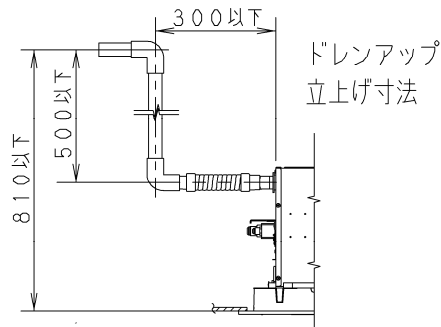

- |   |                             |
|---|-----------------------------|
| ① | 天井パネル吸込口                    |
| ② | 天井パネル吹出口                    |
| ③ | 天井開口寸法 (1130×640)           |
| ④ | 吊金具 (切り欠き12mm)              |
| ⑤ | 冷媒配管 (液管)                   |
| ⑥ | 冷媒配管 (ガス管)                  |
| ⑦ | ドレン配管接続口VP25 (外径φ32)        |
| ⑧ | 配線取入口                       |
| ⑨ | ドレンパン・ドレンポンプ点検口             |
| ⑩ | 丸合フランジ<外気取入用> (別売) 取付部 φ100 |
| ⑪ | 自然気化式加湿器 CZ-07ASL6 (別売)     |
| ⑫ | エコナビパネル CZ-80KPEL7 (別売)     |
| ⑬ | ワイヤレスリモコン (別売) 受信部取付部       |
| ⑭ | エコナビセンサー                    |

品番	S-G28LU1	部品取付図 (1) 2方向天井カセット形 (エコナビパネル+ 自然気化式加湿器)
図番	PAG-22-52-51-1-1-(02)	

- ① 天井パネル吸込口
- ② 天井パネル吹出口
- ③ 天井開口寸法 (1130×640)
- ④ 吊金具 (切り欠き12mm)
- ⑤ 冷媒配管 (液管)
- ⑥ 冷媒配管 (ガス管)
- ⑦ ドレン配管接続口VP25 (外径φ32)
- ⑧ 配線取入口
- ⑨ ドレンパン・ドレンポンプ点検口
- ⑩ 丸合フランジ<外気取入用> (別売) 取付部 φ100
- ⑪ 自然気化式加湿器 CZ-07ASL6 (別売)
- ⑫ 丸合フランジ<吹出用> (別売) 取付部  
<φ150×2ヶ、配管側の右側面のみ取り付け可能>
- ⑬ エコナビパネル CZ-80KPEL7 (別売)
- ⑭ ワイヤレスリモコン (別売) 受信部取付部
- ⑮ エコナビセンサー

●設置スペース 単位: mm

品番	S-G28LU1	部品取付図 (2) 2方向天井カセット形 (エコナビパネル+ 自然気化式加湿器)
図番	PAG-22-52-51-1-2-(02)	