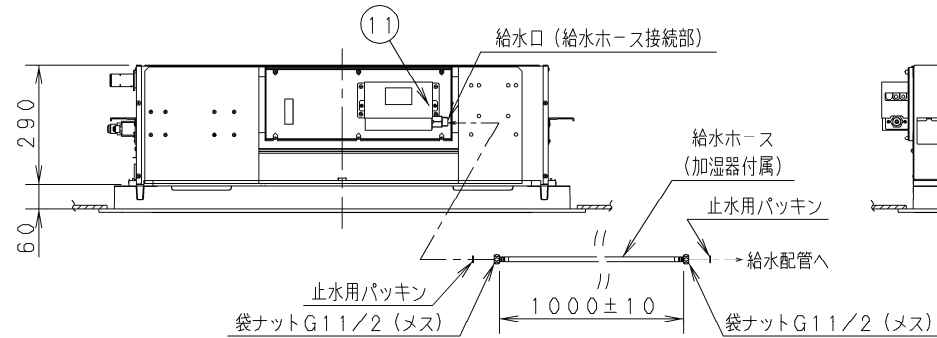

- |   |                             |
|---|-----------------------------|
| ① | 天井パネル吸込口                    |
| ② | 天井パネル吹出口                    |
| ③ | 天井開口寸法 (1130×640)           |
| ④ | 吊金具 (切り欠き12mm)              |
| ⑤ | 冷媒配管 (液管)                   |
| ⑥ | 冷媒配管 (ガス管)                  |
| ⑦ | ドレン配管接続口VP25 (外径φ32)        |
| ⑧ | 配線取入口                       |
| ⑨ | ドレンパン・ドレンポンプ点検口             |
| ⑩ | 丸合フランジ<外気取入用> (別売) 取付部 φ100 |
| ⑪ | 自然気化式加湿器 CZ-07ASL6 (別売)     |
| ⑫ | エコナビパネル CZ-80KPEL7 (別売)     |
| ⑬ | ワイヤレスリモコン (別売) 受信部取付部       |
| ⑭ | エコナビセンサー                    |

品番	S-G28LU1	部品取付図 (1) 2方向天井カセット形 (エコナビパネル+ 自然気化式加湿器)
図番	PAG-22-52-51-1-1-(02)	

- ① 天井パネル吸込口
- ② 天井パネル吹出口
- ③ 天井開口寸法 (1130×640)
- ④ 吊金具 (切り欠き12mm)
- ⑤ 冷媒配管 (液管)
- ⑥ 冷媒配管 (ガス管)
- ⑦ ドレン配管接続口VP25 (外径φ32)
- ⑧ 配線取入口
- ⑨ ドレンパン・ドレンポンプ点検口
- ⑩ 丸合フランジ<外気取入用> (別売) 取付部 φ100
- ⑪ 自然気化式加湿器 CZ-07ASL6 (別売)
- ⑫ 丸合フランジ<吹出用> (別売) 取付部  
<φ150×2ヶ、配管側の右側面のみ取り付け可能>
- ⑬ エコナビパネル CZ-80KPEL7 (別売)
- ⑭ ワイヤレスリモコン (別売) 受信部取付部
- ⑮ エコナビセンサー

●設置スペース 単位: mm

品番	S-G28LU1	部品取付図 (2) 2方向天井カセット形 (エコナビパネル+ 自然気化式加湿器)
図番	PAG-22-52-51-1-2-(02)	