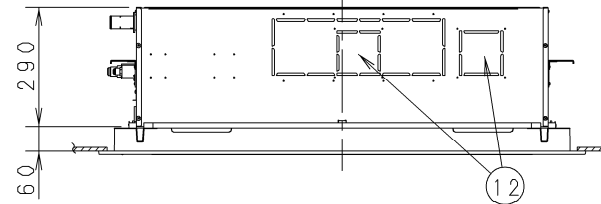

- |   |                             |
|---|-----------------------------|
| ① | 天井パネル吸込口                    |
| ② | 天井パネル吹出口                    |
| ③ | 天井開口寸法 (1130×640)           |
| ④ | 吊金具 (切り欠き12mm)              |
| ⑤ | 冷媒配管 (液管)                   |
| ⑥ | 冷媒配管 (ガス管)                  |
| ⑦ | ドレン配管接続口VP25 (外径φ32)        |
| ⑧ | 配線取入口                       |
| ⑨ | ドレンパン・ドレンポンプ点検口             |
| ⑩ | 丸合フランジ<外気取入用> (別売) 取付部 φ100 |
| ⑪ | 自然気化式加湿器 CZ-07ASL6 (別売)     |
| ⑫ | エコナビパネル CZ-80KPEL7 (別売)     |
| ⑬ | ワイヤレスリモコン (別売) 受信部取付部       |
| ⑭ | エコナビセンサー                    |

品番	S-G28LU1	部品取付図 (1) 2方向天井カセット形 (エコナビパネル+ 自然気化式加湿器)
図番	PAG-22-52-51-1-1-(02)	

- ① 天井パネル吸込口
- ② 天井パネル吹出口
- ③ 天井開口寸法 (1130×640)
- ④ 吊金具 (切り欠き12mm)
- ⑤ 冷媒配管 (液管)
- ⑥ 冷媒配管 (ガス管)
- ⑦ ドレン配管接続口VP25 (外径φ32)
- ⑧ 配線取入口
- ⑨ ドレンパン・ドレンポンプ点検口
- ⑩ 丸合フランジ<外気取入用> (別売) 取付部 φ100
- ⑪ 自然気化式加湿器 CZ-07ASL6 (別売)
- ⑫ 丸合フランジ<吹出用> (別売) 取付部  
<φ150×2ヶ、配管側の右側面のみ取り付け可能>
- ⑬ エコナビパネル CZ-80KPEL7 (別売)
- ⑭ ワイヤレスリモコン (別売) 受信部取付部
- ⑮ エコナビセンサー

●設置スペース 単位: mm

品番	S-G28LU1	部品取付図 (2) 2方向天井カセット形 (エコナビパネル+ 自然気化式加湿器)
図番	PAG-22-52-51-1-2-(02)	