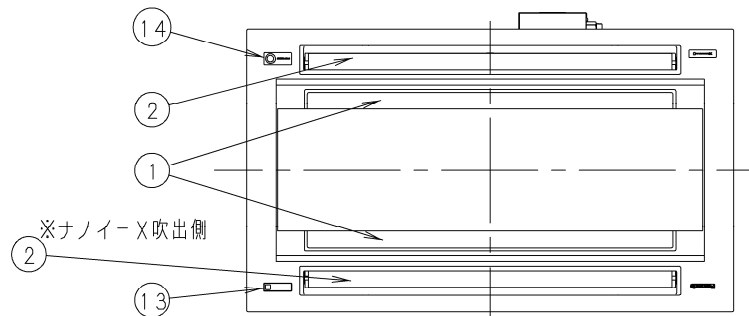

- |   |                             |
|---|-----------------------------|
| ① | 天井パネル吸込口                    |
| ② | 天井パネル吹出口                    |
| ③ | 天井開口寸法 (1130×640)           |
| ④ | 吊金具 (切り欠き12mm)              |
| ⑤ | 冷媒配管 (液管)                   |
| ⑥ | 冷媒配管 (ガス管)                  |
| ⑦ | ドレン配管接続口VP25 (外径φ32)        |
| ⑧ | 配線取入口                       |
| ⑨ | ドレンパン・ドレンポンプ点検口             |
| ⑩ | 丸合フランジ<外気取入用> (別売) 取付部 φ100 |
| ⑪ | 自然気化式加湿器 CZ-07ASL6 (別売)     |
| ⑫ | エコナビパネル CZ-80KPEL7 (別売)     |
| ⑬ | ワイヤレスリモコン (別売) 受信部取付部       |
| ⑭ | エコナビセンサー                    |

品番	S-G28LU1	部品取付図 (1) 2方向天井カセット形 (エコナビパネル+ 自然気化式加湿器)
図番	PAG-22-52-51-1-1-(02)	

- ① 天井パネル吸込口
- ② 天井パネル吹出口
- ③ 天井開口寸法 (1130×640)
- ④ 吊金具 (切り欠き12mm)
- ⑤ 冷媒配管 (液管)
- ⑥ 冷媒配管 (ガス管)
- ⑦ ドレン配管接続口VP25 (外径φ32)
- ⑧ 配線取入口
- ⑨ ドレンパン・ドレンポンプ点検口
- ⑩ 丸合フランジ<外気取入用> (別売) 取付部 φ100
- ⑪ 自然気化式加湿器 CZ-07ASL6 (別売)
- ⑫ 丸合フランジ<吹出用> (別売) 取付部  
<φ150×2ヶ、配管側の右側面のみ取り付け可能>
- ⑬ エコナビパネル CZ-80KPEL7 (別売)
- ⑭ ワイヤレスリモコン (別売) 受信部取付部
- ⑮ エコナビセンサー

●設置スペース 単位: mm

品番	S-G28LU1	部品取付図 (2) 2方向天井カセット形 (エコナビパネル+ 自然気化式加湿器)
図番	PAG-22-52-51-1-2-(02)	