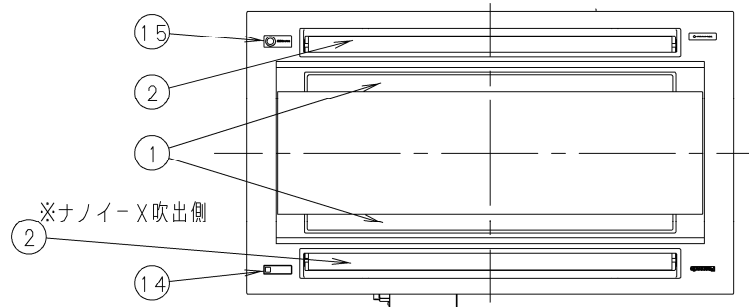

- |   |                             |
|---|-----------------------------|
| ① | 天井パネル吸込口                    |
| ② | 天井パネル吹出口                    |
| ③ | 天井開口寸法 (1130×640)           |
| ④ | 吊金具 (切り欠き12mm)              |
| ⑤ | 冷媒配管 (液管)                   |
| ⑥ | 冷媒配管 (ガス管)                  |
| ⑦ | ドレン配管接続口VP25 (外径φ32)        |
| ⑧ | 配線取入口                       |
| ⑨ | ドレンパン・ドレンポンプ点検口             |
| ⑩ | 丸合フランジ<外気取入用> (別売) 取付部 φ100 |
| ⑪ | 自然気化式加湿器 CZ-07ASL6 (別売)     |
| ⑫ | エコナビパネル CZ-80KPEL7 (別売)     |
| ⑬ | ワイヤレスリモコン (別売) 受信部取付部       |
| ⑭ | エコナビセンサー                    |

品番	S-G28LU1	部品取付図 (1) 2方向天井カセット形 (エコナビパネル+ 自然気化式加湿器)
図番	PAG-22-52-51-1-1-(02)	

- ① 天井パネル吸込口
- ② 天井パネル吹出口
- ③ 天井開口寸法 (1130×640)
- ④ 吊金具 (切り欠き12mm)
- ⑤ 冷媒配管 (液管)
- ⑥ 冷媒配管 (ガス管)
- ⑦ ドレン配管接続口VP25 (外径φ32)
- ⑧ 配線取入口
- ⑨ ドレンパン・ドレンポンプ点検口
- ⑩ 丸合フランジ<外気取入用> (別売) 取付部 φ100
- ⑪ 自然気化式加湿器 CZ-07ASL6 (別売)
- ⑫ 丸合フランジ<吹出用> (別売) 取付部  
<φ150×2ヶ、配管側の右側面のみ取り付け可能>
- ⑬ エコナビパネル CZ-80KPEL7 (別売)
- ⑭ ワイヤレスリモコン (別売) 受信部取付部
- ⑮ エコナビセンサー

●設置スペース 単位: mm

品番	S-G28LU1	部品取付図 (2) 2方向天井カセット形 (エコナビパネル+ 自然気化式加湿器)
図番	PAG-22-52-51-1-2-(02)	