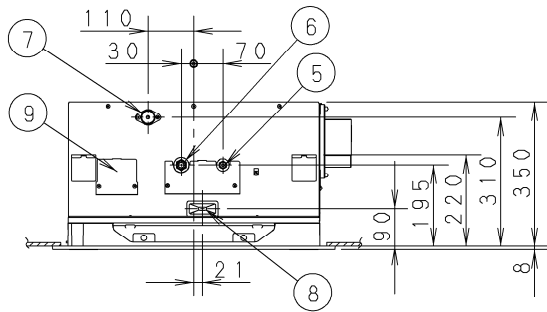

- |   |                             |
|---|-----------------------------|
| ① | 天井パネル吸込口                    |
| ② | 天井パネル吹出口                    |
| ③ | 天井開口寸法 (1130×640)           |
| ④ | 吊金具 (切り欠き12mm)              |
| ⑤ | 冷媒配管 (液管)                   |
| ⑥ | 冷媒配管 (ガス管)                  |
| ⑦ | ドレン配管接続口VP25 (外径φ32)        |
| ⑧ | 配線取入口                       |
| ⑨ | ドレンパン・ドレンポンプ点検口             |
| ⑩ | 丸合フランジ<外気取入用> (別売) 取付部 φ100 |
| ⑪ | 自然気化式加湿器 CZ-07ASL6 (別売)     |
| ⑫ | エコナビパネル CZ-80KPEL7 (別売)     |
| ⑬ | ワイヤレスリモコン (別売) 受信部取付部       |
| ⑭ | エコナビセンサー                    |

品番	S-G28LU1	部品取付図 (1) 2方向天井カセット形 (エコナビパネル+ 自然気化式加湿器)
図番	PAG-22-52-51-1-1-(02)	

- ① 天井パネル吸込口
- ② 天井パネル吹出口
- ③ 天井開口寸法 (1130×640)
- ④ 吊金具 (切り欠き12mm)
- ⑤ 冷媒配管 (液管)
- ⑥ 冷媒配管 (ガス管)
- ⑦ ドレン配管接続口VP25 (外径φ32)
- ⑧ 配線取入口
- ⑨ ドレンパン・ドレンポンプ点検口
- ⑩ 丸合フランジ<外気取入用> (別売) 取付部 φ100
- ⑪ 自然気化式加湿器 CZ-07ASL6 (別売)
- ⑫ 丸合フランジ<吹出用> (別売) 取付部  
<φ150×2ヶ、配管側の右側面のみ取り付け可能>
- ⑬ エコナビパネル CZ-80KPEL7 (別売)
- ⑭ ワイヤレスリモコン (別売) 受信部取付部
- ⑮ エコナビセンサー

●設置スペース 単位: mm

品番	S-G28LU1	部品取付図 (2) 2方向天井カセット形 (エコナビパネル+ 自然気化式加湿器)
図番	PAG-22-52-51-1-2-(02)	