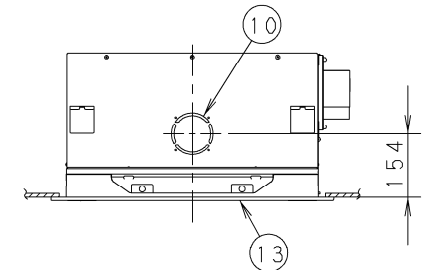

- |   |                             |
|---|-----------------------------|
| ① | 天井パネル吸込口                    |
| ② | 天井パネル吹出口                    |
| ③ | 天井開口寸法 (1130×640)           |
| ④ | 吊金具 (切り欠き12mm)              |
| ⑤ | 冷媒配管 (液管)                   |
| ⑥ | 冷媒配管 (ガス管)                  |
| ⑦ | ドレン配管接続口VP25 (外径φ32)        |
| ⑧ | 配線取入口                       |
| ⑨ | ドレンパン・ドレンポンプ点検口             |
| ⑩ | 丸合フランジ<外気取入用> (別売) 取付部 φ100 |
| ⑪ | 自然気化式加湿器 CZ-07ASL6 (別売)     |
| ⑫ | エコナビパネル CZ-80KPEL7 (別売)     |
| ⑬ | ワイヤレスリモコン (別売) 受信部取付部       |
| ⑭ | エコナビセンサー                    |

品番	S-G28LU1	部品取付図 (1) 2方向天井カセット形 (エコナビパネル+ 自然気化式加湿器)
図番	PAG-22-52-51-1-1-(02)	

- ① 天井パネル吸込口
- ② 天井パネル吹出口
- ③ 天井開口寸法 (1130×640)
- ④ 吊金具 (切り欠き12mm)
- ⑤ 冷媒配管 (液管)
- ⑥ 冷媒配管 (ガス管)
- ⑦ ドレン配管接続口VP25 (外径φ32)
- ⑧ 配線取入口
- ⑨ ドレンパン・ドレンポンプ点検口
- ⑩ 丸合フランジ<外気取入用> (別売) 取付部 φ100
- ⑪ 自然気化式加湿器 CZ-07ASL6 (別売)
- ⑫ 丸合フランジ<吹出用> (別売) 取付部  
<φ150×2ヶ、配管側の右側面のみ取り付け可能>
- ⑬ エコナビパネル CZ-80KPEL7 (別売)
- ⑭ ワイヤレスリモコン (別売) 受信部取付部
- ⑮ エコナビセンサー

●設置スペース 単位: mm

品番	S-G28LU1	部品取付図 (2) 2方向天井カセット形 (エコナビパネル+ 自然気化式加湿器)
図番	PAG-22-52-51-1-2-(02)	