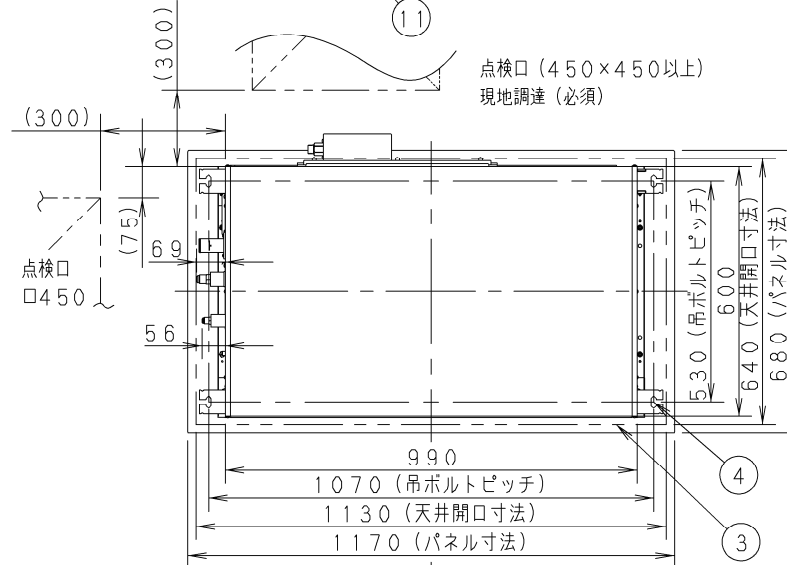

- |   |                             |
|---|-----------------------------|
| ① | 天井パネル吸込口                    |
| ② | 天井パネル吹出口                    |
| ③ | 天井開口寸法 (1130×640)           |
| ④ | 吊金具 (切り欠き12mm)              |
| ⑤ | 冷媒配管 (液管)                   |
| ⑥ | 冷媒配管 (ガス管)                  |
| ⑦ | ドレン配管接続口VP25 (外径φ32)        |
| ⑧ | 配線取入口                       |
| ⑨ | ドレンパン・ドレンポンプ点検口             |
| ⑩ | 丸合フランジ<外気取入用> (別売) 取付部 φ100 |
| ⑪ | 自然気化式加湿器 CZ-07ASL6 (別売)     |
| ⑫ | エコナビパネル CZ-80KPEL7 (別売)     |
| ⑬ | ワイヤレスリモコン (別売) 受信部取付部       |
| ⑭ | エコナビセンサー                    |

品番	S-G28LU1	部品取付図 (1) 2方向天井カセット形 (エコナビパネル+ 自然気化式加湿器)
図番	PAG-22-52-51-1-1-(02)	

- ① 天井パネル吸込口
- ② 天井パネル吹出口
- ③ 天井開口寸法 (1130×640)
- ④ 吊金具 (切り欠き12mm)
- ⑤ 冷媒配管 (液管)
- ⑥ 冷媒配管 (ガス管)
- ⑦ ドレン配管接続口VP25 (外径φ32)
- ⑧ 配線取入口
- ⑨ ドレンパン・ドレンポンプ点検口
- ⑩ 丸合フランジ<外気取入用> (別売) 取付部 φ100
- ⑪ 自然気化式加湿器 CZ-07ASL6 (別売)
- ⑫ 丸合フランジ<吹出用> (別売) 取付部  
<φ150×2ヶ、配管側の右側面のみ取り付け可能>
- ⑬ エコナビパネル CZ-80KPEL7 (別売)
- ⑭ ワイヤレスリモコン (別売) 受信部取付部
- ⑮ エコナビセンサー

●設置スペース 単位: mm

品番	S-G28LU1	部品取付図 (2) 2方向天井カセット形 (エコナビパネル+ 自然気化式加湿器)
図番	PAG-22-52-51-1-2-(02)	