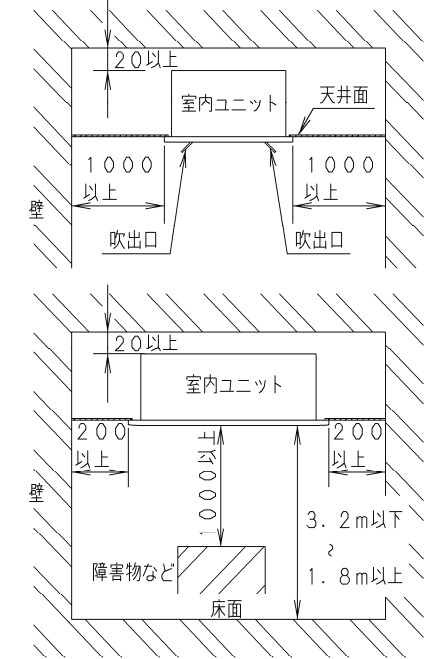

- ① 天井パネル吸込口
- ② 天井パネル吹出口
- ③ 天井開口寸法 (1130×640)
- ④ 吊金具 (切り欠き12mm)
- ⑤ 冷媒配管 (液管)
- ⑥ 冷媒配管 (ガス管)
- ⑦ ドレン配管接続口VP25 (外径φ32) フレキホースL200付属
- ⑧ 配線取入口
- ⑨ ドレンパン・ドレンポンプ点検口
- ⑩ 丸合フランジ<外気取入用> (別売) 取付部 φ100
- ⑪ 気化式加湿器 (別売) 取付け部<左右取付け可能>
- ⑫ 丸合フランジ<吹出用> (別売) 取付部
<φ150×2ヶ、配管側の右側面のみ取り付け可能>
- ⑬ エコナビパネル CZ-80KPEL7 (別売)
- ⑭ ワイヤレスリモコン (別売) 受信部取付け部
- ⑮ エコナビセンサー
- ⑯ フィルタチャンバー CZ-80FDL6 (別売)
- 高性能フィルター 比色法65% CZ-80MFL6 (別売)
- ⑰ 高性能フィルター 比色法90% CZ-80HFL6 (別売)
- 超ロングライフフィルター CZ-80LFL6 (別売)

注) 吹出ダクト⑫は高性能フィルターとの組み合わせ (併用) は出来ません。

●設置スペース 単位: mm

品番	S-G28LU1	部品取付図 2方向天井カセット形 (エコナビパネル+ フィルターチャンバー+フィルター)
図番	PAG-22-52-41-1-(02)	