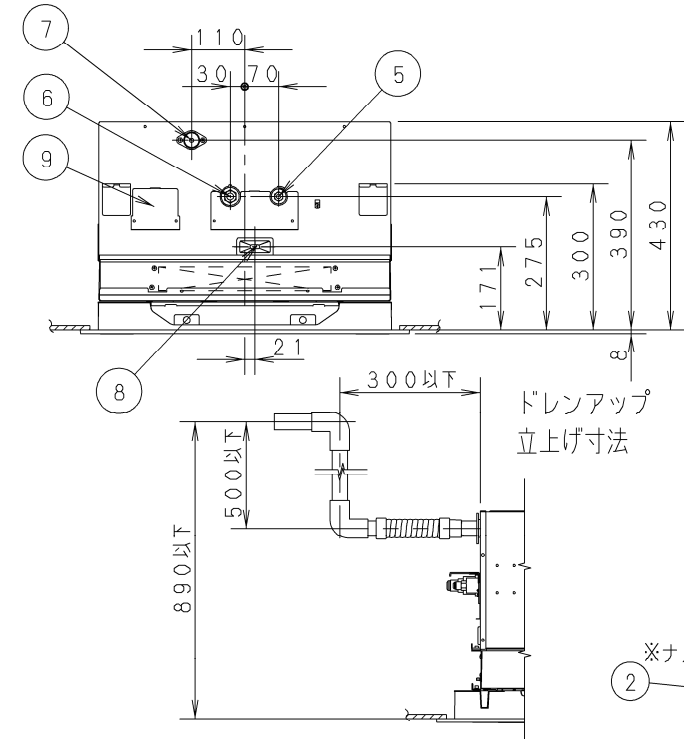

- ① 天井パネル吸込口
- ② 天井パネル吹出口
- ③ 天井開口寸法 (1130×640)
- ④ 吊金具 (切り欠き12mm)
- ⑤ 冷媒配管 (液管)
- ⑥ 冷媒配管 (ガス管)
- ⑦ ドレン配管接続口VP25 (外径φ32) フレキホースL200付属
- ⑧ 配線取入口
- ⑨ ドレンパン・ドレンポンプ点検口
- ⑩ 丸合フランジ<外気取入用> (別売) 取付部 φ100
- ⑪ 気化式加湿器 (別売) 取付け部<左右取付け可能>
- ⑫ 丸合フランジ<吹出用> (別売) 取付部
<φ150×2ヶ、配管側の右側面のみ取り付け可能>
- ⑬ エコナビパネル CZ-80KPEL7 (別売)
- ⑭ ワイヤレスリモコン (別売) 受信部取付け部
- ⑮ エコナビセンサー
- ⑯ フィルタチャンバー CZ-80FDL6 (別売)
- 高性能フィルター 比色法65% CZ-80MFL6 (別売)
- ⑰ 高性能フィルター 比色法90% CZ-80HFL6 (別売)
- 超ロングライフフィルター CZ-80LFL6 (別売)

注) 吹出ダクト⑫は高性能フィルターとの組み合わせ (併用) は出来ません。

●設置スペース 単位: mm

品番	S-G28LU1	部品取付図 2方向天井カセット形 (エコナビパネル+ フィルターチャンバー+フィルター)
図番	PAG-22-52-41-1-(02)	