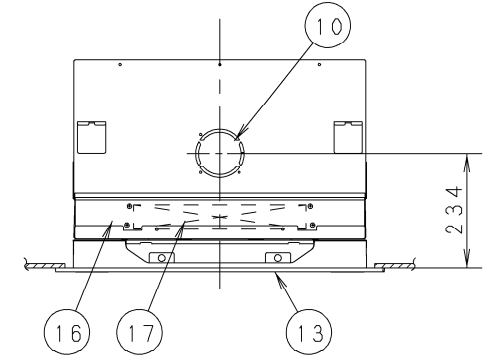

- ① 天井パネル吸込口
- ② 天井パネル吹出口
- ③ 天井開口寸法 (1130×640)
- ④ 吊金具 (切り欠き12mm)
- ⑤ 冷媒配管 (液管)
- ⑥ 冷媒配管 (ガス管)
- ⑦ ドレン配管接続口VP25 (外径φ32) フレキホースL200付属
- ⑧ 配線取入口
- ⑨ ドレンパン・ドレンポンプ点検口
- ⑩ 丸合フランジ<外気取入用> (別売) 取付部 φ100
- ⑪ 気化式加湿器 (別売) 取付け部<左右取付け可能>
- ⑫ 丸合フランジ<吹出用> (別売) 取付部
<φ150×2ヶ、配管側の右側面のみ取り付け可能>
- ⑬ エコナビパネル CZ-80KPEL7 (別売)
- ⑭ ワイヤレスリモコン (別売) 受信部取付け部
- ⑮ エコナビセンサー
- ⑯ フィルタチャンバー CZ-80FDL6 (別売)
- 高性能フィルター 比色法65% CZ-80MFL6 (別売)
- ⑰ 高性能フィルター 比色法90% CZ-80HFL6 (別売)
- 超ロングライフフィルター CZ-80LFL6 (別売)

注) 吹出ダクト⑫は高性能フィルターとの組み合わせ (併用) は出来ません。

●設置スペース 単位: mm

品番	S-G28LU1	部品取付図 2方向天井カセット形 (エコナビパネル+ フィルターチャンバー+フィルター)
図番	PAG-22-52-41-1-(02)	