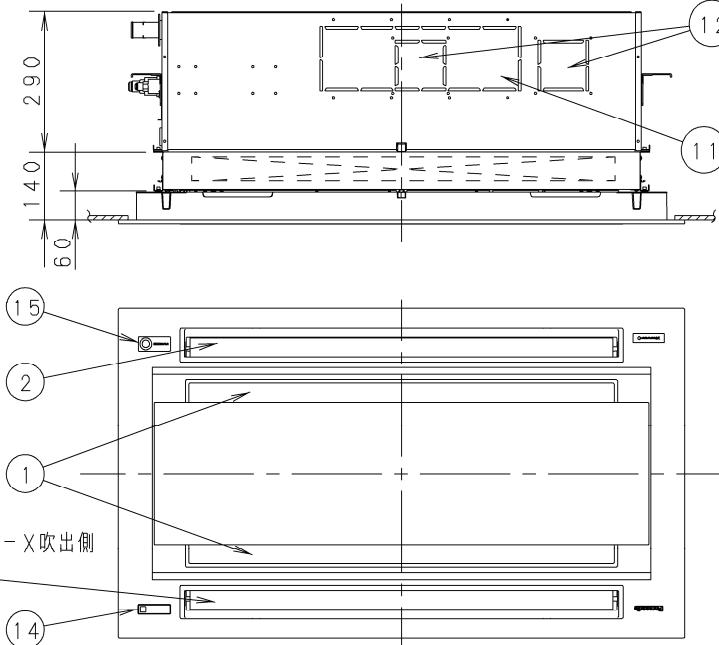

- ① 天井パネル吸込口
- ② 天井パネル吹出口
- ③ 天井開口寸法 (1130×640)
- ④ 吊金具 (切り欠き12mm)
- ⑤ 冷媒配管 (液管)
- ⑥ 冷媒配管 (ガス管)
- ⑦ ドレン配管接続口VP25 (外径φ32) フレキホースL200付属
- ⑧ 配線取入口
- ⑨ ドレンパン・ドレンポンプ点検口
- ⑩ 丸合フランジ<外気取入用> (別売) 取付部 φ100
- ⑪ 気化式加湿器 (別売) 取付け部<左右取付け可能>
- ⑫ 丸合フランジ<吹出用> (別売) 取付部
<φ150×2ヶ、配管側の右側面のみ取り付け可能>
- ⑬ エコナビパネル CZ-80KPEL7 (別売)
- ⑭ ワイヤレスリモコン (別売) 受信部取付け部
- ⑮ エコナビセンサー
- ⑯ フィルタチャンバー CZ-80FDL6 (別売)
- 高性能フィルター 比色法65% CZ-80MFL6 (別売)
- ⑰ 高性能フィルター 比色法90% CZ-80HFL6 (別売)
- 超ロングライフフィルター CZ-80LFL6 (別売)

注) 吹出ダクト⑫は高性能フィルターとの組み合わせ (併用) は出来ません。

●設置スペース 単位: mm

品番	S-G28LU1	部品取付図 2方向天井カセット形 (エコナビパネル+ フィルターチャンバー+フィルター)
図番	PAG-22-52-41-1-(02)	