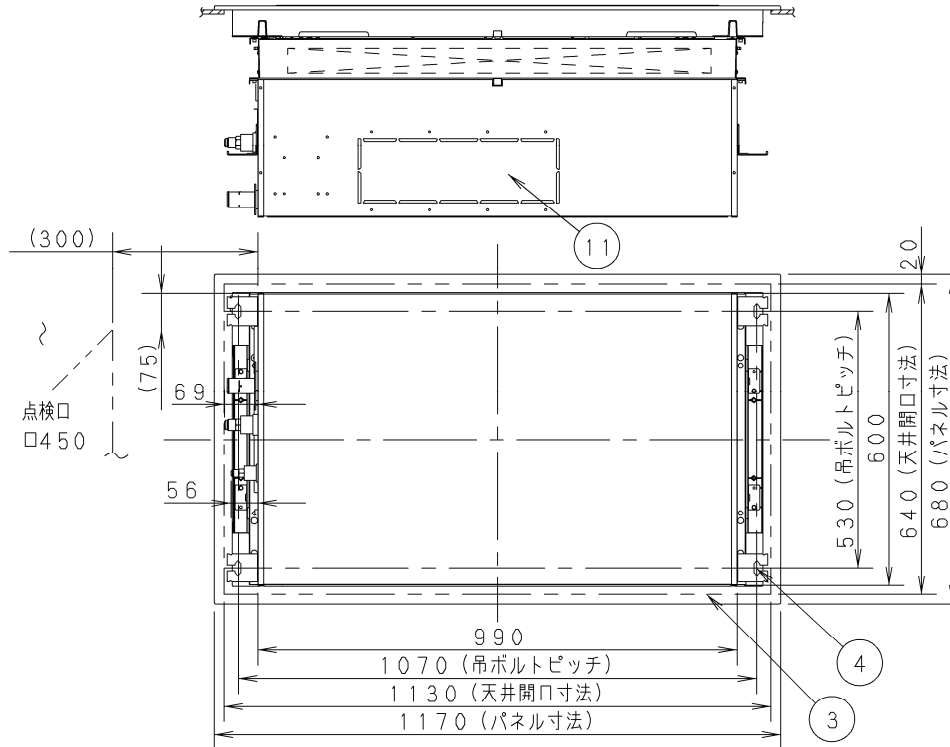

- ① 天井パネル吸込口
- ② 天井パネル吹出口
- ③ 天井開口寸法 (1130×640)
- ④ 吊金具 (切り欠き12mm)
- ⑤ 冷媒配管 (液管)
- ⑥ 冷媒配管 (ガス管)
- ⑦ ドレン配管接続口VP25 (外径φ32) フレキホースL200付属
- ⑧ 配線取入口
- ⑨ ドレンパン・ドレンポンプ点検口
- ⑩ 丸合フランジ<外気取入用> (別売) 取付部 φ100
- ⑪ 気化式加湿器 (別売) 取付け部<左右取付け可能>
- ⑫ 丸合フランジ<吹出用> (別売) 取付部
<φ150×2ヶ、配管側の右側面のみ取り付け可能>
- ⑬ エコナビパネル CZ-80KPEL7 (別売)
- ⑭ ワイヤレスリモコン (別売) 受信部取付け部
- ⑮ エコナビセンサー
- ⑯ フィルタチャンバー CZ-80FDL6 (別売)
- 高性能フィルター 比色法65% CZ-80MFL6 (別売)
- ⑰ 高性能フィルター 比色法90% CZ-80HFL6 (別売)
- 超ロングライフフィルター CZ-80LFL6 (別売)

注) 吹出ダクト⑫は高性能フィルターとの組み合わせ (併用) は出来ません。

●設置スペース 単位: mm

品番	S-G28LU1	部品取付図 2方向天井カセット形 (エコナビパネル+ フィルターチャンバー+フィルター)
図番	PAG-22-52-41-1-(02)	