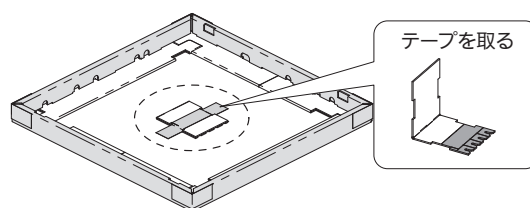

室内ユニット付属品

名称	形状	個数	備考	
ユニット吊り下げ用	ワッシャー		8	吊金具 上下用
	ネジ		4	据付原寸図(梱包上箱)用
	ワッシャー固定材 ※		4	梱包ダンボール材からミシン目で切り取ってください
	据付用ゲージ ※		1	梱包ダンボール材からミシン目で切り取ってください
配線用	結束バンド白		3	
	結束バンド黒		4	
	断熱テープ		2	フレアナット接続部用(液管・ガス管)
	フレア断熱材		1	液管用
		1	ガス管用	
ドレン配管接続用	ドレンホース		1	
	ホースバンド		1	
	パッキン		1	
	ドレン断熱		1	
その他	取扱説明書(1冊) 据付工事説明書(1冊) お客様ご相談窓口(1枚)			

● 吊ボルトおよびナット(現地調達)は、M10 または 3/8" を使用してください。

※ ワッシャー固定材、据付用ゲージは、梱包下箱の内側にあります。(下図)

包装下箱