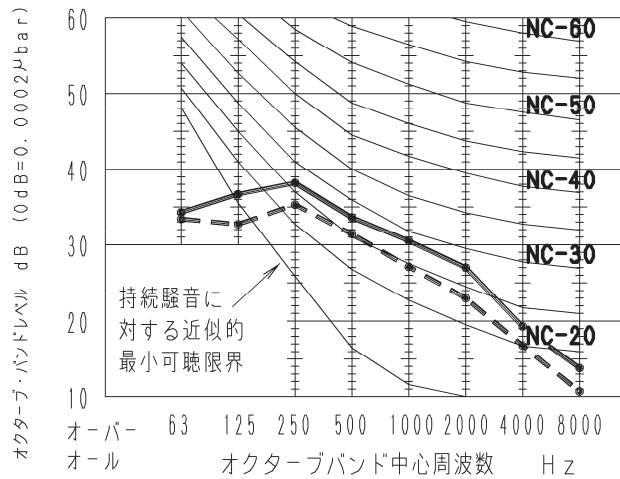

運転音レベル dB (A) 急/弱	36/33
測定位置	ユニット真下1.5m

50Hz・60Hz共通

—●— 急
- -●- - 弱

品番	S-G28DS1	運転音特性 高天井用1方向天井カセット形
----	----------	-------------------------