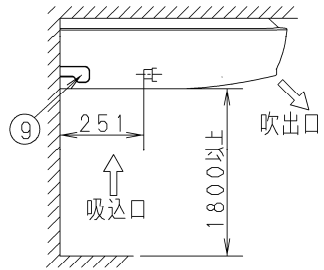

①	ドレン口 VP20 (内径φ26、ホース付属)
②	ドレン左配管用
③	冷媒配管 (液管) φ9.52フレア
④	冷媒配管 (ガス管) φ15.88フレア
⑤	後配管取出口
⑥	壁面配管穴 (φ100穴)
⑦	上配管取出口 (ロックアウト穴)
⑧	右配管取出口 (ロックアウト穴)
⑨	ドレン左配管取出口 (ロックアウト穴)
⑩	電源取入口 (ロックアウト穴 φ40)
⑪	リモコン配線取入口
⑫	ワイヤレスリモコン受光部取付部
⑬	外気取入ダクト接続口 (ロックアウト穴 φ100)

ユニット背面穴位置 (正面より図示)

壁面配管穴位置 (正面より図示)

外気取入ダクト接続口詳細

(サービススペース)

正面

(サービススペース)

《フィルター寸法》
 (395×241×12) *1個
 (530×241×12) *2個

吊りボルト長さ

品番	外形寸法図 天井吊形
----	---------------