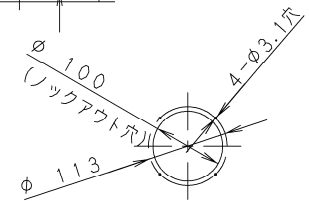

①	ドレン口 VP20 (内径φ26、ホース付属)
②	ドレン左配管用
③	冷媒配管 (液管) φ9.52フレア
④	冷媒配管 (ガス管) φ15.88フレア
⑤	後配管取出口
⑥	壁面配管穴 (φ100穴)
⑦	上配管取出口 (ロックアウト穴)
⑧	右配管取出口 (ロックアウト穴)
⑨	ドレン左配管取出口 (ロックアウト穴)
⑩	電源取入口 (ロックアウト穴 φ40)
⑪	リモコン配線取入口
⑫	ワイヤレスリモコン受光部取付部
⑬	外気取入ダクト接続口 (ロックアウト穴 φ100)

ユニット背面穴位置 (正面より図示)

壁面配管穴位置 (正面より図示)

外気取入ダクト接続口詳細

(サービススペース)

正面

(サービススペース)

《フィルター寸法》
 (395×241×12) *1個
 (530×241×12) *2個

吊りボルト長さ

品番	外形寸法図 天井吊形
----	---------------