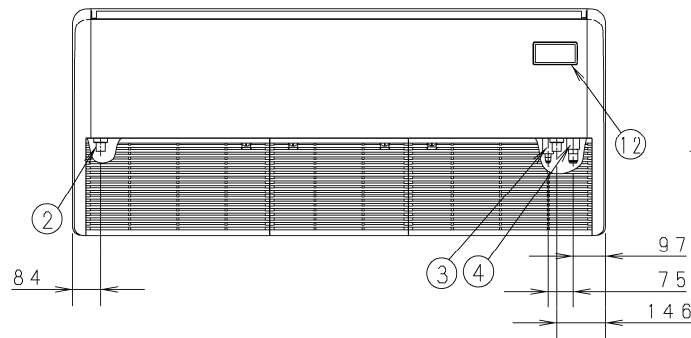

ユニット背面穴位置 (正面より図示)

壁面配管穴位置 (正面より図示)

外気取入ダクト接続口詳細

(サービススペース)

正面

(サービススペース)

《フィルター寸法》
 (395×241×12) *1個
 (530×241×12) *2個

吊りボルト長さ

品番	外形寸法図 天井吊形
----	---------------