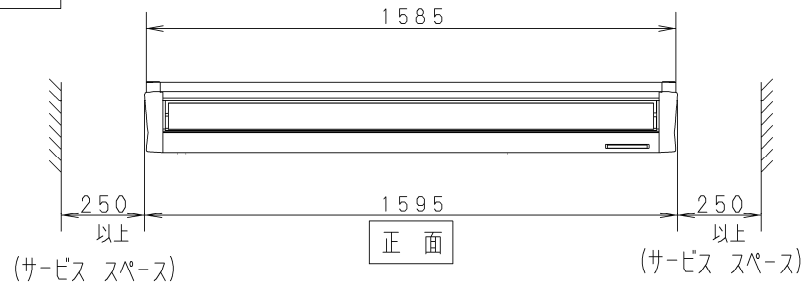

①	ドレン口 VP20 (内径φ26、ホース付属)
②	ドレン左配管用
③	冷媒配管 (液管) φ9.52フレア
④	冷媒配管 (ガス管) φ15.88フレア
⑤	後配管取出口
⑥	壁面配管穴 (φ100穴)
⑦	上配管取出口 (ロックアウト穴)
⑧	右配管取出口 (ロックアウト穴)
⑨	ドレン左配管取出口 (ロックアウト穴)
⑩	電源取入口 (ロックアウト穴 φ40)
⑪	リモコン配線取入口
⑫	ワイヤレスリモコン受光部取付部
⑬	外気取入ダクト接続口 (ロックアウト穴 φ100)

ユニット背面穴位置 (正面より図示)

壁面配管穴位置 (正面より図示)

外気取入ダクト接続口詳細

(サービススペース)

正面

(サービススペース)

《フィルター寸法》
 (395×241×12) *1個
 (530×241×12) *2個

吊りボルト長さ

品番	外形寸法図 天井吊形
----	---------------