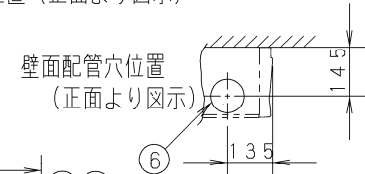

①	ドレン口 VP20 (内径φ26、ホース付属)
②	ドレン左配管用
③	冷媒配管 (液管) φ9.52フレア
④	冷媒配管 (ガス管) φ15.88フレア
⑤	後配管取出口
⑥	壁面配管穴 (φ100穴)
⑦	上配管取出口 (ロックアウト穴)
⑧	右配管取出口 (ロックアウト穴)
⑨	ドレン左配管取出口 (ロックアウト穴)
⑩	電源取入口 (ロックアウト穴 φ40)
⑪	リモコン配線取入口
⑫	ワイヤレスリモコン受光部取付部
⑬	外気取入ダクト接続口 (ロックアウト穴 φ100)

ユニット背面穴位置 (正面より図示)

壁面配管穴位置 (正面より図示)

外気取入ダクト接続口詳細

(サービススペース)

正面

(サービススペース)

《フィルター寸法》
 (395×241×12) *1個
 (530×241×12) *2個

吊りボルト長さ