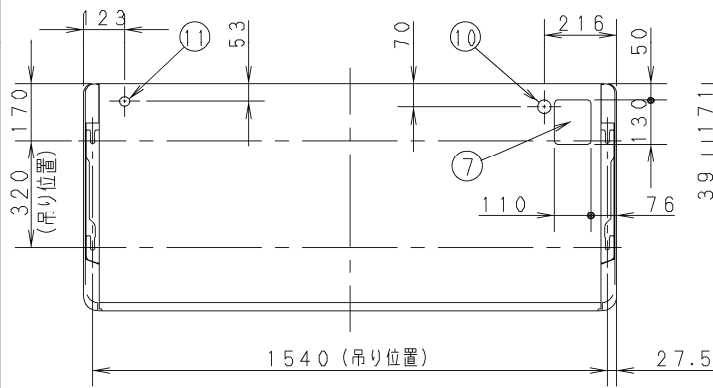

①	ドレン口 VP20 (内径φ26、ホース付属)
②	ドレン左配管用
③	冷媒配管 (液管) φ9.52フレア
④	冷媒配管 (ガス管) φ15.88フレア
⑤	後配管取出口
⑥	壁面配管穴 (φ100穴)
⑦	上配管取出口 (ロックアウト穴)
⑧	右配管取出口 (ロックアウト穴)
⑨	ドレン左配管取出口 (ロックアウト穴)
⑩	電源取入口 (ロックアウト穴 φ40)
⑪	リモコン配線取入口
⑫	ワイヤレスリモコン受光部取付部
⑬	外気取入ダクト接続口 (ロックアウト穴 φ100)

ユニット背面穴位置 (正面より図示)

壁面配管穴位置 (正面より図示)

外気取入ダクト接続口詳細

(サービススペース)

正面

(サービススペース)

《フィルター寸法》
 (395×241×12) *1個
 (530×241×12) *2個

吊りボルト長さ

品番	外形寸法図 天井吊形
----	---------------