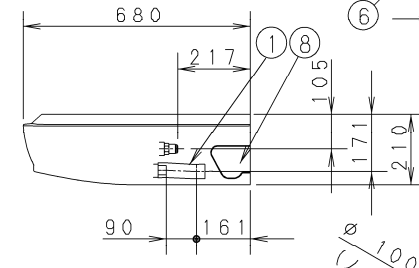

①	ドレン口 VP20 (内径φ26、ホース付属)
②	ドレン左配管用
③	冷媒配管 (液管) φ9.52フレア
④	冷媒配管 (ガス管) φ15.88フレア
⑤	後配管取出口
⑥	壁面配管穴 (φ100穴)
⑦	上配管取出口 (ロックアウト穴)
⑧	右配管取出口 (ロックアウト穴)
⑨	ドレン左配管取出口 (ロックアウト穴)
⑩	電源取入口 (ロックアウト穴 φ40)
⑪	リモコン配線取入口
⑫	ワイヤレスリモコン受光部取付部
⑬	外気取入ダクト接続口 (ロックアウト穴 φ100)

ユニット背面穴位置 (正面より図示)

壁面配管穴位置 (正面より図示)

外気取入ダクト接続口詳細

(サービススペース)

正面

(サービススペース)

《フィルター寸法》
 (395×241×12) *1個
 (530×241×12) *2個

吊りボルト長さ

品番	外形寸法図 天井吊形
----	---------------