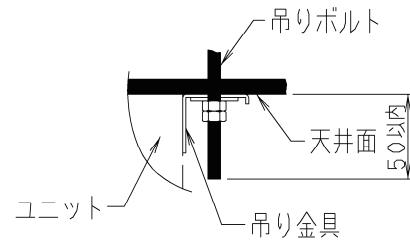

①	ドレン口 VP20 (内径φ26、ホース付属)
②	ドレン左配管用
③	冷媒配管 (液管) φ9.52フレア
④	冷媒配管 (ガス管) φ15.88フレア
⑤	後配管取出口
⑥	壁面配管穴 (φ100穴)
⑦	上配管取出口 (ロックアウト穴)
⑧	右配管取出口 (ロックアウト穴)
⑨	ドレン左配管取出口 (ロックアウト穴)
⑩	電源取入口 (ロックアウト穴 φ40)
⑪	リモコン配線取入口
⑫	ワイヤレスリモコン受光部取付部
⑬	外気取入ダクト接続口 (ロックアウト穴 φ100)

ユニット背面穴位置 (正面より図示)

壁面配管穴位置 (正面より図示)

外気取入ダクト接続口詳細

(サービススペース)

正面

(サービススペース)

《フィルター寸法》
 (395×241×12) *1個
 (530×241×12) *2個

吊りボルト長さ

品番	外形寸法図 天井吊形
----	---------------