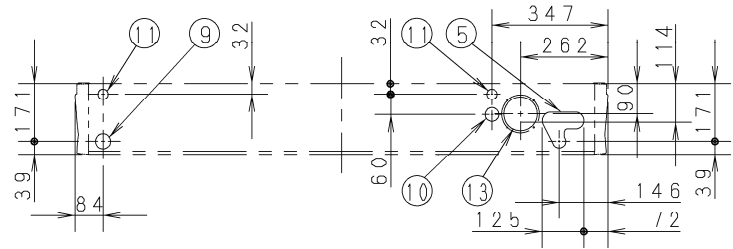

①	ドレン口 VP20 (内径φ26、ホース付属)
②	ドレン左配管用
③	冷媒配管 (液管) φ9.52フレア
④	冷媒配管 (ガス管) φ15.88フレア
⑤	後配管取出口
⑥	壁面配管穴 (φ100穴)
⑦	上配管取出口 (ロックアウト穴)
⑧	右配管取出口 (ロックアウト穴)
⑨	ドレン左配管取出口 (ロックアウト穴)
⑩	電源取入口 (ロックアウト穴 φ40)
⑪	リモコン配線取入口
⑫	ワイヤレスリモコン受光部取付部
⑬	外気取入ダクト接続口 (ロックアウト穴 φ100)

ユニット背面穴位置 (正面より図示)

壁面配管穴位置 (正面より図示)

外気取入ダクト接続口詳細

(サービススペース)

正面

(サービススペース)

《フィルター寸法》
 (395×241×12) *1個
 (530×241×12) *2個

吊りボルト長さ

品番	外形寸法図 天井吊形
----	---------------