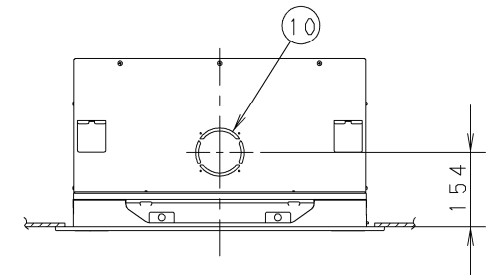

- ① 天井パネル吸込口
- ② 天井パネル吹出口
- ③ 天井開口寸法 (1130×640)
- ④ 吊金具 (切り欠き12mm)
- ⑤ 冷媒配管 (液管)・・・φ6.35フレア
- ⑥ 冷媒配管 (ガス管)・・・φ12.7フレア
- ⑦ ドレン配管接続口VP25 (外径φ32)
- ⑧ 配線取入口
- ⑨ ドレンパン・ドレンポンプ点検口
- ⑩ 丸合フランジ<外気取入用> (別売) 取付部 φ100
- ⑪ 自然気化式加湿器 (別売) 取付部<左右取り付け可能>
- ⑫ 丸合フランジ<吹出用> (別売) 取付部
<φ150×2ヶ、配管側の右側面のみ取り付け可能>
- ⑬ ワイヤレスリモコン (別売) 受信部取付部
- ⑭ エコナビセンサー

《フィルター寸法》
(889×384×14) ※1個

注記

1. 吹出ダクト⑫を使用する場合の加湿器は、ダクトの反対面のみ取付可能です。

●設置スペース 単位：mm

品番	CS-P45L4U	外形寸法図 2方向天井カセット形 (エコナビパネル仕様)
図番	PA-22-79-02-(04)-1	

- ① 天井パネル吸込口
- ② 天井パネル吹出口
- ③ 天井開口寸法 (1130×640)
- ④ 吊金具 (切り欠き12mm)
- ⑤ 冷媒配管 (液管)・・・φ6.35フレア
- ⑥ 冷媒配管 (ガス管)・・・φ12.7フレア
- ⑦ ドレン配管接続口VP25 (外径φ32)
- ⑧ 配線取入口
- ⑨ ドレンパン・ドレンポンプ点検口
- ⑩ 丸合フランジ<外気取入用> (別売) 取付部 φ100
- ⑪ 自然気化式加湿器 (別売) 取付部<左右取り付け可能>
- ⑫ 丸合フランジ<吹出用> (別売) 取付部
<φ150×2ヶ、配管側の右側面のみ取り付け可能>
- ⑬ ワイヤレスリモコン (別売) 受信部取付部

《フィルター寸法》
(889×384×14) ※1個

注記

1. 吹出ダクト⑫を使用する場合の加湿器は、ダクトの反対面のみ取付可能です。

●設置スペース 単位：mm

品番	CS-P45L4U	外形寸法図 2方向天井カセット形 (標準パネル仕様)
図番	PA-22-79-02-(04)-2	