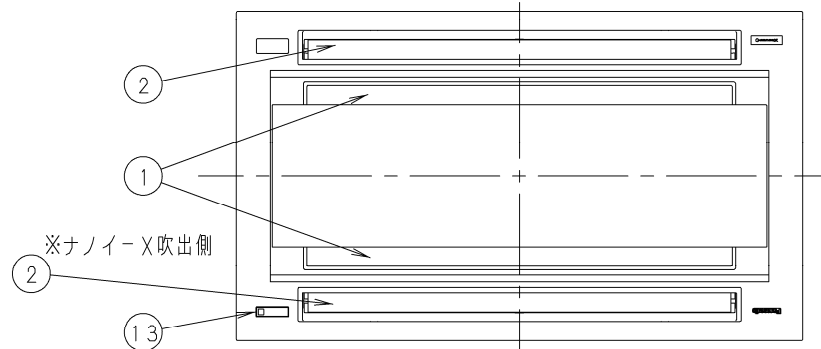

- ① 天井パネル吸込口
- ② 天井パネル吹出口
- ③ 天井開口寸法 (1130×640)
- ④ 吊金具 (切り欠き12mm)
- ⑤ 冷媒配管 (液管)・・・φ6.35フレア
- ⑥ 冷媒配管 (ガス管)・・・φ12.7フレア
- ⑦ ドレン配管接続口VP25 (外径φ32)
- ⑧ 配線取入口
- ⑨ ドレンパン・ドレンポンプ点検口
- ⑩ 丸合フランジ<外気取入用> (別売) 取付部 φ100
- ⑪ 自然気化式加湿器 (別売) 取付部<左右取り付け可能>
- ⑫ 丸合フランジ<吹出用> (別売) 取付部
<φ150×2ヶ、配管側の右側面のみ取り付け可能>
- ⑬ ワイヤレスリモコン (別売) 受信部取付部
- ⑭ エコナビセンサー

《フィルター寸法》
(889×384×14) ※1個

注記

1. 吹出ダクト⑫を使用する場合の加湿器は、ダクトの反対面のみ取付可能です。

●設置スペース 単位：mm

品番	CS-P45L4U	外形寸法図 2方向天井カセット形 (エコナビパネル仕様)
図番	PA-22-79-02-(04)-1	

- ① 天井パネル吸込口
- ② 天井パネル吹出口
- ③ 天井開口寸法 (1130×640)
- ④ 吊金具 (切り欠き12mm)
- ⑤ 冷媒配管 (液管)・・・φ6.35フレア
- ⑥ 冷媒配管 (ガス管)・・・φ12.7フレア
- ⑦ ドレン配管接続口VP25 (外径φ32)
- ⑧ 配線取入口
- ⑨ ドレンパン・ドレンポンプ点検口
- ⑩ 丸合フランジ<外気取入用> (別売) 取付部 φ100
- ⑪ 自然気化式加湿器 (別売) 取付部<左右取り付け可能>
- ⑫ 丸合フランジ<吹出用> (別売) 取付部
<φ150×2ヶ、配管側の右側面のみ取り付け可能>
- ⑬ ワイヤレスリモコン (別売) 受信部取付部

《フィルター寸法》
(889×384×14) ※1個

注記

1. 吹出ダクト⑫を使用する場合の加湿器は、ダクトの反対面のみ取付可能です。

●設置スペース 単位：mm

品番	CS-P45L4U	外形寸法図 2方向天井カセット形 (標準パネル仕様)
図番	PA-22-79-02-(04)-2	