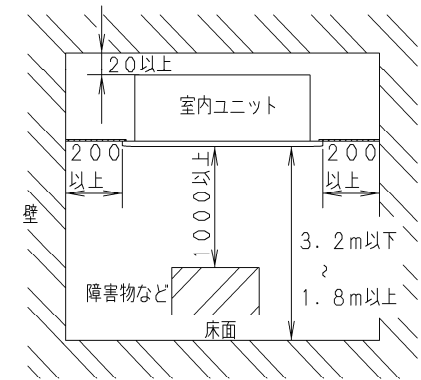

- ① 天井パネル吸込口
- ② 天井パネル吹出口
- ③ 天井開口寸法 (1130×640)
- ④ 吊金具 (切り欠き12mm)
- ⑤ 冷媒配管 (液管)・・・φ6.35フレア
- ⑥ 冷媒配管 (ガス管)・・・φ12.7フレア
- ⑦ ドレン配管接続口VP25 (外径φ32)
- ⑧ 配線取入口
- ⑨ ドレンパン・ドレンポンプ点検口
- ⑩ 丸合フランジ<外気取入用> (別売) 取付部 φ100
- ⑪ 自然気化式加湿器 (別売) 取付部<左右取り付け可能>
- ⑫ 丸合フランジ<吹出用> (別売) 取付部
<φ150×2ヶ、配管側の右側面のみ取り付け可能>
- ⑬ ワイヤレスリモコン (別売) 受信部取付部
- ⑭ エコナビセンサー

《フィルター寸法》
(889×384×14) ※1個

注記

1. 吹出ダクト⑫を使用する場合の加湿器は、ダクトの反対面のみ取付可能です。

●設置スペース 単位：mm

品番	CS-P45L4U	外形寸法図 2方向天井カセット形 (エコナビパネル仕様)
図番	PA-22-79-02-(04)-1	

- ① 天井パネル吸込口
- ② 天井パネル吹出口
- ③ 天井開口寸法 (1130×640)
- ④ 吊金具 (切り欠き12mm)
- ⑤ 冷媒配管 (液管)・・・φ6.35フレア
- ⑥ 冷媒配管 (ガス管)・・・φ12.7フレア
- ⑦ ドレン配管接続口VP25 (外径φ32)
- ⑧ 配線取入口
- ⑨ ドレンパン・ドレンポンプ点検口
- ⑩ 丸合フランジ<外気取入用> (別売) 取付部 φ100
- ⑪ 自然気化式加湿器 (別売) 取付部<左右取り付け可能>
- ⑫ 丸合フランジ<吹出用> (別売) 取付部
<φ150×2ヶ、配管側の右側面のみ取り付け可能>
- ⑬ ワイヤレスリモコン (別売) 受信部取付部

《フィルター寸法》
(889×384×14) ※1個

注記

1. 吹出ダクト⑫を使用する場合の加湿器は、ダクトの反対面のみ取付可能です。

●設置スペース 単位：mm

品番	CS-P45L4U	外形寸法図 2方向天井カセット形 (標準パネル仕様)
図番	PA-22-79-02-(04)-2	