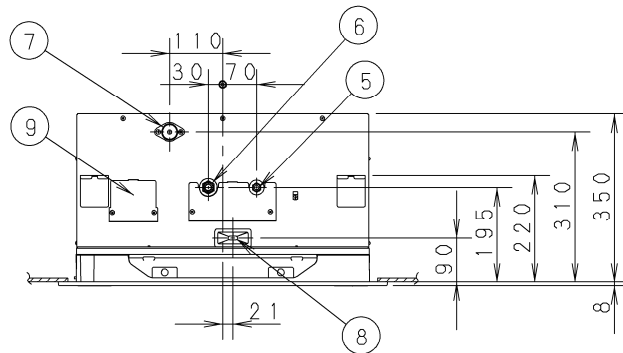

- ① 天井パネル吸込口
- ② 天井パネル吹出口
- ③ 天井開口寸法 (1130×640)
- ④ 吊金具 (切り欠き12mm)
- ⑤ 冷媒配管 (液管)・・・φ6.35フレア
- ⑥ 冷媒配管 (ガス管)・・・φ12.7フレア
- ⑦ ドレン配管接続口VP25 (外径φ32)
- ⑧ 配線取入口
- ⑨ ドレンパン・ドレンポンプ点検口
- ⑩ 丸合フランジ<外気取入用> (別売) 取付部 φ100
- ⑪ 自然気化式加湿器 (別売) 取付部<左右取り付け可能>
- ⑫ 丸合フランジ<吹出用> (別売) 取付部
<φ150×2ヶ、配管側の右側面のみ取り付け可能>
- ⑬ ワイヤレスリモコン (別売) 受信部取付部
- ⑭ エコナビセンサー

《フィルター寸法》
(889×384×14) ※1個

注記

1. 吹出ダクト⑫を使用する場合の加湿器は、ダクトの反対面のみ取付可能です。

●設置スペース 単位：mm

品番	CS-P45L4U	外形寸法図 2方向天井カセット形 (エコナビパネル仕様)
図番	PA-22-79-02-(04)-1	

- ① 天井パネル吸込口
- ② 天井パネル吹出口
- ③ 天井開口寸法 (1130×640)
- ④ 吊金具 (切り欠き12mm)
- ⑤ 冷媒配管 (液管)・・・φ6.35フレア
- ⑥ 冷媒配管 (ガス管)・・・φ12.7フレア
- ⑦ ドレン配管接続口VP25 (外径φ32)
- ⑧ 配線取入口
- ⑨ ドレンパン・ドレンポンプ点検口
- ⑩ 丸合フランジ<外気取入用> (別売) 取付部 φ100
- ⑪ 自然気化式加湿器 (別売) 取付部<左右取り付け可能>
- ⑫ 丸合フランジ<吹出用> (別売) 取付部
<φ150×2ヶ、配管側の右側面のみ取り付け可能>
- ⑬ ワイヤレスリモコン (別売) 受信部取付部

《フィルター寸法》
(889×384×14) ※1個

注記

1. 吹出ダクト⑫を使用する場合の加湿器は、ダクトの反対面のみ取付可能です。

●設置スペース 単位：mm

品番	CS-P45L4U	外形寸法図 2方向天井カセット形 (標準パネル仕様)
図番	PA-22-79-02-(04)-2	