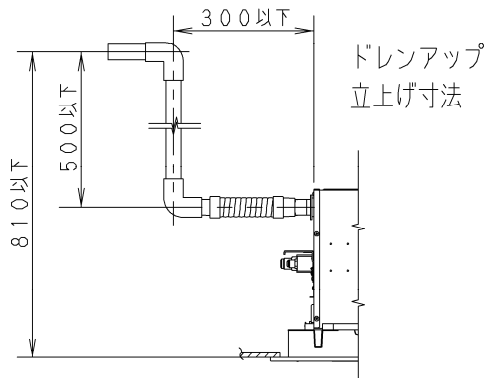

- ① 天井パネル吸込口
- ② 天井パネル吹出口
- ③ 天井開口寸法 (1130×640)
- ④ 吊金具 (切り欠き12mm)
- ⑤ 冷媒配管 (液管)・・・φ6.35フレア
- ⑥ 冷媒配管 (ガス管)・・・φ12.7フレア
- ⑦ ドレン配管接続口VP25 (外径φ32)
- ⑧ 配線取入口
- ⑨ ドレンパン・ドレンポンプ点検口
- ⑩ 丸合フランジ<外気取入用> (別売) 取付部 φ100
- ⑪ 自然気化式加湿器 (別売) 取付部<左右取り付け可能>
- ⑫ 丸合フランジ<吹出用> (別売) 取付部
<φ150×2ヶ、配管側の右側面のみ取り付け可能>
- ⑬ ワイヤレスリモコン (別売) 受信部取付部
- ⑭ エコナビセンサー

《フィルター寸法》
(889×384×14) ※1個

注記

1. 吹出ダクト⑫を使用する場合の加湿器は、ダクトの反対面のみ取付可能です。

●設置スペース 単位：mm

品番	CS-P45L4U	外形寸法図 2方向天井カセット形 (エコナビパネル仕様)
図番	PA-22-79-02-(04)-1	

- ① 天井パネル吸込口
- ② 天井パネル吹出口
- ③ 天井開口寸法 (1130×640)
- ④ 吊金具 (切り欠き12mm)
- ⑤ 冷媒配管 (液管)・・・φ6.35フレア
- ⑥ 冷媒配管 (ガス管)・・・φ12.7フレア
- ⑦ ドレン配管接続口VP25 (外径φ32)
- ⑧ 配線取入口
- ⑨ ドレンパン・ドレンポンプ点検口
- ⑩ 丸合フランジ<外気取入用> (別売) 取付部 φ100
- ⑪ 自然気化式加湿器 (別売) 取付部<左右取り付け可能>
- ⑫ 丸合フランジ<吹出用> (別売) 取付部
<φ150×2ヶ、配管側の右側面のみ取り付け可能>
- ⑬ ワイヤレスリモコン (別売) 受信部取付部

《フィルター寸法》
(889×384×14) ※1個

注記

1. 吹出ダクト⑫を使用する場合の加湿器は、ダクトの反対面のみ取付可能です。

●設置スペース 単位：mm

品番	CS-P45L4U	外形寸法図 2方向天井カセット形 (標準パネル仕様)
図番	PA-22-79-02-(04)-2	