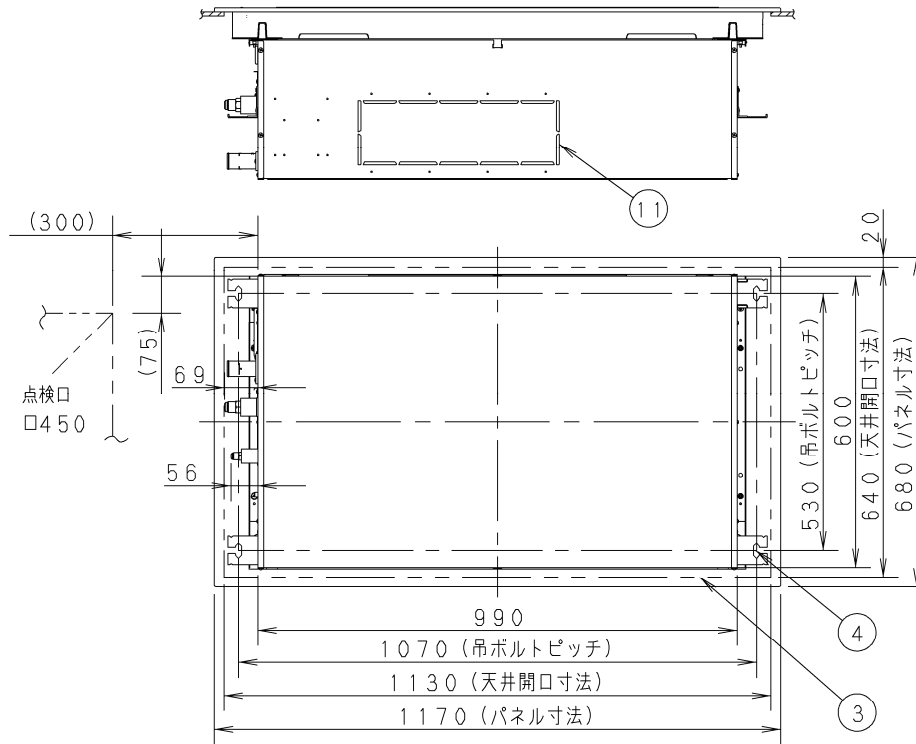

- ① 天井パネル吸込口
- ② 天井パネル吹出口
- ③ 天井開口寸法 (1130×640)
- ④ 吊金具 (切り欠き12mm)
- ⑤ 冷媒配管 (液管)・・・φ6.35フレア
- ⑥ 冷媒配管 (ガス管)・・・φ12.7フレア
- ⑦ ドレン配管接続口VP25 (外径φ32)
- ⑧ 配線取入口
- ⑨ ドレンパン・ドレンポンプ点検口
- ⑩ 丸合フランジ<外気取入用> (別売) 取付部 φ100
- ⑪ 自然気化式加湿器 (別売) 取付部<左右取り付け可能>
- ⑫ 丸合フランジ<吹出用> (別売) 取付部
<φ150×2ヶ、配管側の右側面のみ取り付け可能>
- ⑬ ワイヤレスリモコン (別売) 受信部取付部
- ⑭ エコナビセンサー

《フィルター寸法》
(889×384×14) ※1個

注記

1. 吹出ダクト⑫を使用する場合の加湿器は、ダクトの反対面のみ取付可能です。

●設置スペース 単位：mm

品番	CS-P45L4U	外形寸法図 2方向天井カセット形 (エコナビパネル仕様)
図番	PA-22-79-02-(04)-1	

- ① 天井パネル吸込口
- ② 天井パネル吹出口
- ③ 天井開口寸法 (1130×640)
- ④ 吊金具 (切り欠き12mm)
- ⑤ 冷媒配管 (液管)・・・φ6.35フレア
- ⑥ 冷媒配管 (ガス管)・・・φ12.7フレア
- ⑦ ドレン配管接続口VP25 (外径φ32)
- ⑧ 配線取入口
- ⑨ ドレンパン・ドレンポンプ点検口
- ⑩ 丸合フランジ<外気取入用> (別売) 取付部 φ100
- ⑪ 自然気化式加湿器 (別売) 取付部<左右取り付け可能>
- ⑫ 丸合フランジ<吹出用> (別売) 取付部
<φ150×2ヶ、配管側の右側面のみ取り付け可能>
- ⑬ ワイヤレスリモコン (別売) 受信部取付部

《フィルター寸法》
(889×384×14) ※1個

注記

1. 吹出ダクト⑫を使用する場合の加湿器は、ダクトの反対面のみ取付可能です。

●設置スペース 単位：mm

品番	CS-P45L4U	外形寸法図 2方向天井カセット形 (標準パネル仕様)
図番	PA-22-79-02-(04)-2	