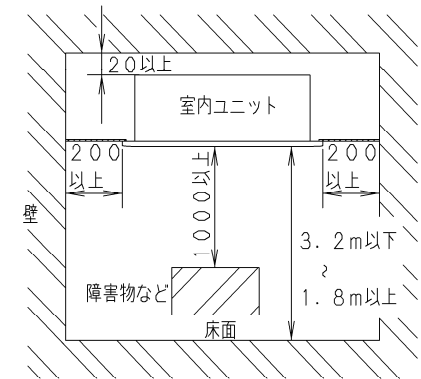

- ① 天井パネル吸込口
- ② 天井パネル吹出口
- ③ 天井開口寸法 (1130×640)
- ④ 吊金具 (切り欠き12mm)
- ⑤ 冷媒配管 (液管)・・・φ6.35フレア
- ⑥ 冷媒配管 (ガス管)・・・φ12.7フレア
- ⑦ ドレン配管接続口VP25 (外径φ32)
- ⑧ 配線取入口
- ⑨ ドレンパン・ドレンポンプ点検口
- ⑩ 丸合フランジ<外気取入用> (別売) 取付部 φ100
- ⑪ 自然気化式加湿器 (別売) 取付部<左右取り付け可能>
- ⑫ 丸合フランジ<吹出用> (別売) 取付部
<φ150×2ヶ、配管側の右側面のみ取り付け可能>
- ⑬ ワイヤレスリモコン (別売) 受信部取付部
- ⑭ エコナビセンサー

《フィルター寸法》
(889×384×14) ※1個

注記

1. 吹出ダクト⑫を使用する場合の加湿器は、ダクトの反対面のみ取付可能です。

●設置スペース 単位：mm

品番	CS-P45L4U	外形寸法図 2方向天井カセット形 (エコナビパネル仕様)
図番	PA-22-79-02-(04)-1	

- ① 天井パネル吸込口
- ② 天井パネル吹出口
- ③ 天井開口寸法 (1130×640)
- ④ 吊金具 (切り欠き12mm)
- ⑤ 冷媒配管 (液管)・・・φ6.35フレア
- ⑥ 冷媒配管 (ガス管)・・・φ12.7フレア
- ⑦ ドレン配管接続口VP25 (外径φ32)
- ⑧ 配線取入口
- ⑨ ドレンパン・ドレンポンプ点検口
- ⑩ 丸合フランジ<外気取入用> (別売) 取付部 φ100
- ⑪ 自然気化式加湿器 (別売) 取付部<左右取り付け可能>
- ⑫ 丸合フランジ<吹出用> (別売) 取付部
<φ150×2ヶ、配管側の右側面のみ取り付け可能>
- ⑬ ワイヤレスリモコン (別売) 受信部取付部

《フィルター寸法》
(889×384×14) ※1個

注記

1. 吹出ダクト⑫を使用する場合の加湿器は、ダクトの反対面のみ取付可能です。

●設置スペース 単位：mm

品番	CS-P45L4U	外形寸法図 2方向天井カセット形 (標準パネル仕様)
図番	PA-22-79-02-(04)-2	