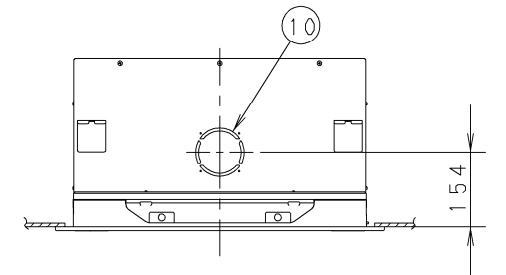

- ① 天井パネル吸込口
- ② 天井パネル吹出口
- ③ 天井開口寸法 (1130×640)
- ④ 吊金具 (切り欠き12mm)
- ⑤ 冷媒配管 (液管)・・・φ6.35フレア
- ⑥ 冷媒配管 (ガス管)・・・φ12.7フレア
- ⑦ ドレン配管接続口VP25 (外径φ32)
- ⑧ 配線取入口
- ⑨ ドレンパン・ドレンポンプ点検口
- ⑩ 丸合フランジ<外気取入用> (別売) 取付部 φ100
- ⑪ 自然気化式加湿器 (別売) 取付部<左右取り付け可能>
- ⑫ 丸合フランジ<吹出用> (別売) 取付部
<φ150×2ヶ、配管側の右側面のみ取り付け可能>
- ⑬ ワイヤレスリモコン (別売) 受信部取付部
- ⑭ エコナビセンサー

《フィルター寸法》
(889×384×14) ※1個

注記

1. 吹出ダクト⑫を使用する場合の加湿器は、ダクトの反対面のみ取付可能です。

●設置スペース 単位：mm

品番	CS-P45L4U	外形寸法図 2方向天井カセット形 (エコナビパネル仕様)
図番	PA-22-79-02-(04)-1	

- ① 天井パネル吸込口
- ② 天井パネル吹出口
- ③ 天井開口寸法 (1130×640)
- ④ 吊金具 (切り欠き12mm)
- ⑤ 冷媒配管 (液管)・・・φ6.35フレア
- ⑥ 冷媒配管 (ガス管)・・・φ12.7フレア
- ⑦ ドレン配管接続口VP25 (外径φ32)
- ⑧ 配線取入口
- ⑨ ドレンパン・ドレンポンプ点検口
- ⑩ 丸合フランジ<外気取入用> (別売) 取付部 φ100
- ⑪ 自然気化式加湿器 (別売) 取付部<左右取り付け可能>
- ⑫ 丸合フランジ<吹出用> (別売) 取付部
<φ150×2ヶ、配管側の右側面のみ取り付け可能>
- ⑬ ワイヤレスリモコン (別売) 受信部取付部

《フィルター寸法》
(889×384×14) ※1個

注記

1. 吹出ダクト⑫を使用する場合の加湿器は、ダクトの反対面のみ取付可能です。

●設置スペース 単位：mm

品番	CS-P45L4U	外形寸法図 2方向天井カセット形 (標準パネル仕様)
図番	PA-22-79-02-(04)-2	