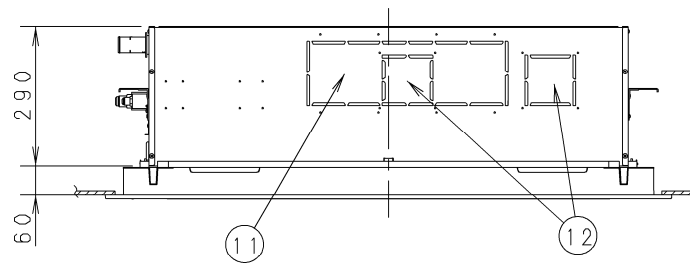

- ① 天井パネル吸込口
- ② 天井パネル吹出口
- ③ 天井開口寸法 (1130×640)
- ④ 吊金具 (切り欠き12mm)
- ⑤ 冷媒配管 (液管)・・・φ6.35フレア
- ⑥ 冷媒配管 (ガス管)・・・φ12.7フレア
- ⑦ ドレン配管接続口VP25 (外径φ32)
- ⑧ 配線取入口
- ⑨ ドレンパン・ドレンポンプ点検口
- ⑩ 丸合フランジ<外気取入用> (別売) 取付部 φ100
- ⑪ 自然気化式加湿器 (別売) 取付部<左右取り付け可能>
- ⑫ 丸合フランジ<吹出用> (別売) 取付部
<φ150×2ヶ、配管側の右側面のみ取り付け可能>
- ⑬ ワイヤレスリモコン (別売) 受信部取付部
- ⑭ エコナビセンサー

《フィルター寸法》
(889×384×14) ※1個

注記

1. 吹出ダクト⑫を使用する場合の加湿器は、ダクトの反対面のみ取付可能です。

●設置スペース 単位：mm

品番	CS-P45L4U	外形寸法図 2方向天井カセット形 (エコナビパネル仕様)
図番	PA-22-79-02-(04)-1	

- ① 天井パネル吸込口
- ② 天井パネル吹出口
- ③ 天井開口寸法 (1130×640)
- ④ 吊金具 (切り欠き12mm)
- ⑤ 冷媒配管 (液管)・・・φ6.35フレア
- ⑥ 冷媒配管 (ガス管)・・・φ12.7フレア
- ⑦ ドレン配管接続口VP25 (外径φ32)
- ⑧ 配線取入口
- ⑨ ドレンパン・ドレンポンプ点検口
- ⑩ 丸合フランジ<外気取入用> (別売) 取付部 φ100
- ⑪ 自然気化式加湿器 (別売) 取付部<左右取り付け可能>
- ⑫ 丸合フランジ<吹出用> (別売) 取付部
<φ150×2ヶ、配管側の右側面のみ取り付け可能>
- ⑬ ワイヤレスリモコン (別売) 受信部取付部

《フィルター寸法》
(889×384×14) ※1個

注記

1. 吹出ダクト⑫を使用する場合の加湿器は、ダクトの反対面のみ取付可能です。

●設置スペース 単位：mm

品番	CS-P45L4U	外形寸法図 2方向天井カセット形 (標準パネル仕様)
図番	PA-22-79-02-(04)-2	