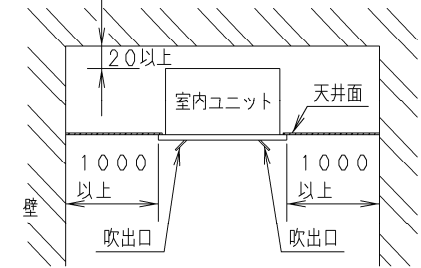

- ① 天井パネル吸込口
- ② 天井パネル吹出口
- ③ 天井開口寸法 (1130×640)
- ④ 吊金具 (切り欠き12mm)
- ⑤ 冷媒配管 (液管)・・・φ6.35フレア
- ⑥ 冷媒配管 (ガス管)・・・φ12.7フレア
- ⑦ ドレン配管接続口VP25 (外径φ32)
- ⑧ 配線取入口
- ⑨ ドレンパン・ドレンポンプ点検口
- ⑩ 丸合フランジ<外気取入用> (別売) 取付部 φ100
- ⑪ 自然気化式加湿器 (別売) 取付部<左右取り付け可能>
- ⑫ 丸合フランジ<吹出用> (別売) 取付部
<φ150×2ヶ、配管側の右側面のみ取り付け可能>
- ⑬ ワイヤレスリモコン (別売) 受信部取付部
- ⑭ エコナビセンサー

《フィルター寸法》
(889×384×14) ※1個

注記

1. 吹出ダクト⑫を使用する場合の加湿器は、ダクトの反対面のみ取付可能です。

●設置スペース 単位：mm

品番	CS-P45L4U	外形寸法図 2方向天井カセット形 (エコナビパネル仕様)
図番	PA-22-79-02-(04)-1	

- ① 天井パネル吸込口
- ② 天井パネル吹出口
- ③ 天井開口寸法 (1130×640)
- ④ 吊金具 (切り欠き12mm)
- ⑤ 冷媒配管 (液管)・・・φ6.35フレア
- ⑥ 冷媒配管 (ガス管)・・・φ12.7フレア
- ⑦ ドレン配管接続口VP25 (外径φ32)
- ⑧ 配線取入口
- ⑨ ドレンパン・ドレンポンプ点検口
- ⑩ 丸合フランジ<外気取入用> (別売) 取付部 φ100
- ⑪ 自然気化式加湿器 (別売) 取付部<左右取り付け可能>
- ⑫ 丸合フランジ<吹出用> (別売) 取付部
<φ150×2ヶ、配管側の右側面のみ取り付け可能>
- ⑬ ワイヤレスリモコン (別売) 受信部取付部

《フィルター寸法》
(889×384×14) ※1個

注記

1. 吹出ダクト⑫を使用する場合の加湿器は、ダクトの反対面のみ取付可能です。

●設置スペース 単位：mm

品番	CS-P45L4U	外形寸法図 2方向天井カセット形 (標準パネル仕様)
図番	PA-22-79-02-(04)-2	