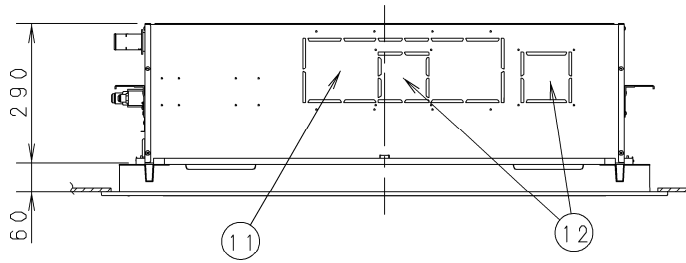

- ① 天井パネル吸込口
- ② 天井パネル吹出口
- ③ 天井開口寸法 (1130×640)
- ④ 吊金具 (切り欠き12mm)
- ⑤ 冷媒配管 (液管)・・・φ6.35フレア
- ⑥ 冷媒配管 (ガス管)・・・φ12.7フレア
- ⑦ ドレン配管接続口VP25 (外径φ32)
- ⑧ 配線取入口
- ⑨ ドレンパン・ドレンポンプ点検口
- ⑩ 丸合フランジ<外気取入用> (別売) 取付部 φ100
- ⑪ 自然気化式加湿器 (別売) 取付部<左右取り付け可能>
- ⑫ 丸合フランジ<吹出用> (別売) 取付部
<φ150×2ヶ、配管側の右側面のみ取り付け可能>
- ⑬ ワイヤレスリモコン (別売) 受信部取付部
- ⑭ エコナビセンサー

《フィルター寸法》
(889×384×14) ※1個

注記

1. 吹出ダクト⑫を使用する場合の加湿器は、ダクトの反対面のみ取付可能です。

●設置スペース 単位：mm

品番	CS-P45L4U	外形寸法図 2方向天井カセット形 (エコナビパネル仕様)
図番	PA-22-79-02-(04)-1	

- ① 天井パネル吸込口
- ② 天井パネル吹出口
- ③ 天井開口寸法 (1130×640)
- ④ 吊金具 (切り欠き12mm)
- ⑤ 冷媒配管 (液管)・・・φ6.35フレア
- ⑥ 冷媒配管 (ガス管)・・・φ12.7フレア
- ⑦ ドレン配管接続口VP25 (外径φ32)
- ⑧ 配線取入口
- ⑨ ドレンパン・ドレンポンプ点検口
- ⑩ 丸合フランジ<外気取入用> (別売) 取付部 φ100
- ⑪ 自然気化式加湿器 (別売) 取付部<左右取り付け可能>
- ⑫ 丸合フランジ<吹出用> (別売) 取付部
<φ150×2ヶ、配管側の右側面のみ取り付け可能>
- ⑬ ワイヤレスリモコン (別売) 受信部取付部

《フィルター寸法》
(889×384×14) ※1個

注記

1. 吹出ダクト⑫を使用する場合の加湿器は、ダクトの反対面のみ取付可能です。

●設置スペース 単位：mm

品番	CS-P45L4U	外形寸法図 2方向天井カセット形 (標準パネル仕様)
図番	PA-22-79-02-(04)-2	