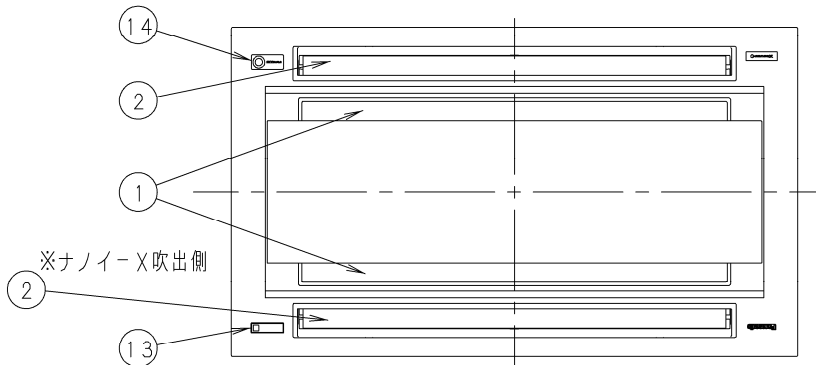

- ① 天井パネル吸込口
- ② 天井パネル吹出口
- ③ 天井開口寸法 (1130×640)
- ④ 吊金具 (切り欠き12mm)
- ⑤ 冷媒配管 (液管)・・・φ6.35フレア
- ⑥ 冷媒配管 (ガス管)・・・φ12.7フレア
- ⑦ ドレン配管接続口VP25 (外径φ32)
- ⑧ 配線取入口
- ⑨ ドレンパン・ドレンポンプ点検口
- ⑩ 丸合フランジ<外気取入用> (別売) 取付部 φ100
- ⑪ 自然気化式加湿器 (別売) 取付部<左右取り付け可能>
- ⑫ 丸合フランジ<吹出用> (別売) 取付部
<φ150×2ヶ、配管側の右側面のみ取り付け可能>
- ⑬ ワイヤレスリモコン (別売) 受信部取付部
- ⑭ エコナビセンサー

《フィルター寸法》
(889×384×14) ※1個

注記

1. 吹出ダクト⑫を使用する場合の加湿器は、ダクトの反対面のみ取付可能です。

●設置スペース 単位：mm

品番	CS-P45L4U	外形寸法図 2方向天井カセット形 (エコナビパネル仕様)
図番	PA-22-79-02-(04)-1	

- ① 天井パネル吸込口
- ② 天井パネル吹出口
- ③ 天井開口寸法 (1130×640)
- ④ 吊金具 (切り欠き12mm)
- ⑤ 冷媒配管 (液管)・・・φ6.35フレア
- ⑥ 冷媒配管 (ガス管)・・・φ12.7フレア
- ⑦ ドレン配管接続口VP25 (外径φ32)
- ⑧ 配線取入口
- ⑨ ドレンパン・ドレンポンプ点検口
- ⑩ 丸合フランジ<外気取入用> (別売) 取付部 φ100
- ⑪ 自然気化式加湿器 (別売) 取付部<左右取り付け可能>
- ⑫ 丸合フランジ<吹出用> (別売) 取付部
<φ150×2ヶ、配管側の右側面のみ取り付け可能>
- ⑬ ワイヤレスリモコン (別売) 受信部取付部

《フィルター寸法》
(889×384×14) ※1個

注記

1. 吹出ダクト⑫を使用する場合の加湿器は、ダクトの反対面のみ取付可能です。

●設置スペース 単位：mm

品番	CS-P45L4U	外形寸法図 2方向天井カセット形 (標準パネル仕様)
図番	PA-22-79-02-(04)-2	