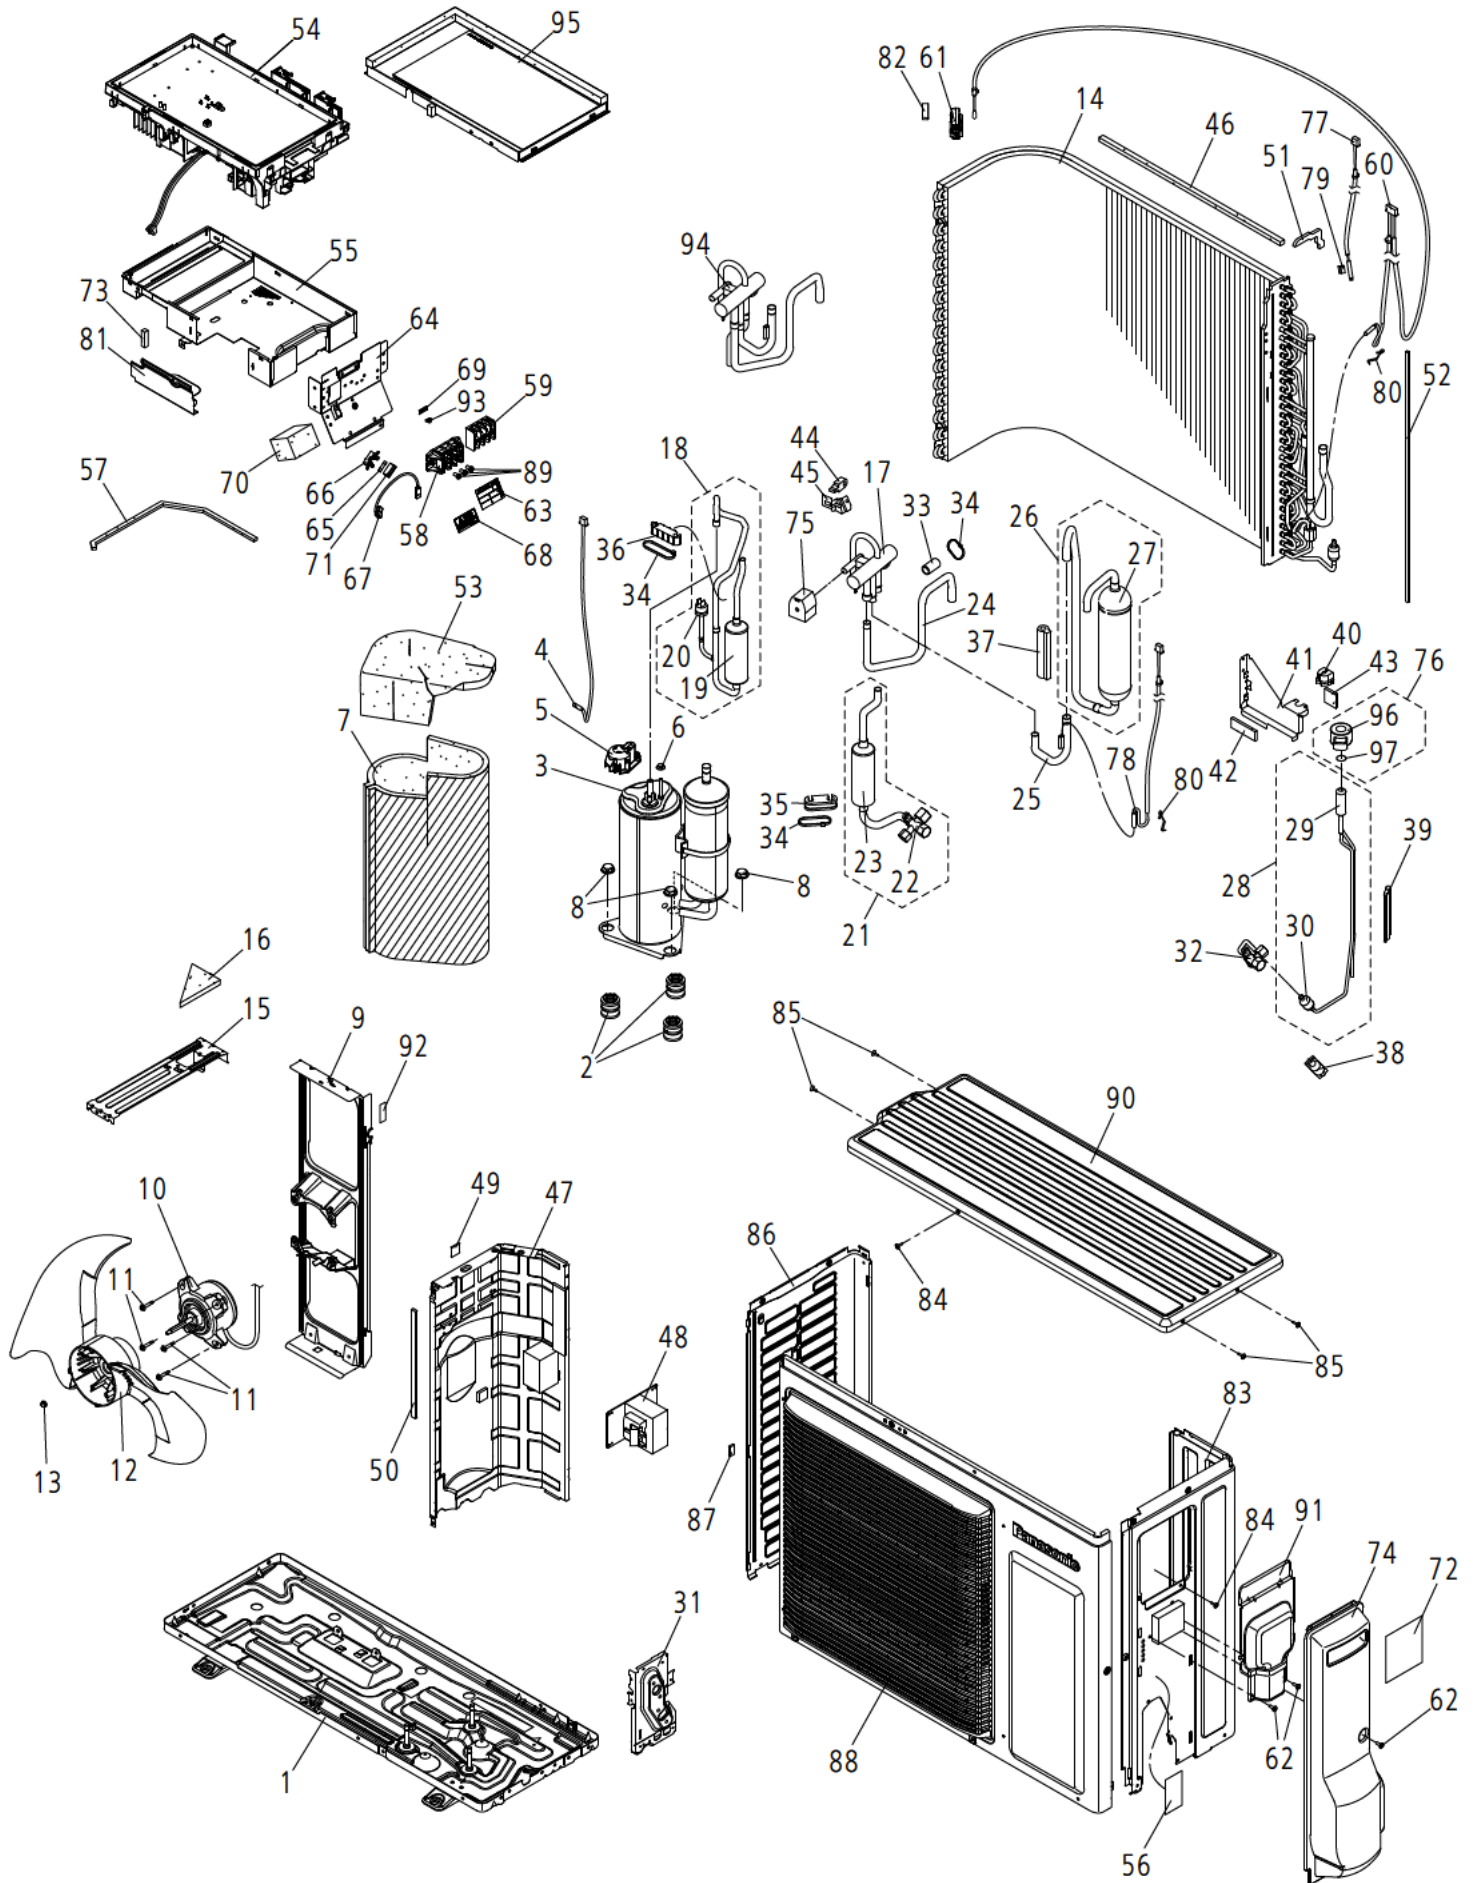

1.1 オフィス・店舗用 冷媒R32

①CU-SP40,45G5

①CU-SP40,45G5

部品一覧表

安全	図番	部品コード	部品名	員数	仕様	備考	ロケーションNO.
⚠	1	ACPD50K0205	ﾀﾞｲワｸｸﾐﾀﾞｲ	1			ACXD50K02050
	2	CWH50154	ﾎﾞｰ ﾏﾞﾝｺﾞ ﾏ	3			H50154
	3	CWB092746	ｱｯｼﾞ17ｷ	1			ACXB09-02960
	4	ACRA50C3321	ﾍﾞﾝｻｰ-ｶﾝｻｲ (TD)	1			A50C3321
	5	CWH171058	ﾀｰﾐﾅﾙｶﾊﾞｰ	1			H171058
⚠	6	CV7080300J	ﾅｯﾄ	1			7080300J
	7	CWG302839	ﾎﾞｰ ﾏﾞﾝｻﾞｲ	1			G302839
	8	CVH56000J	ﾅｯﾄ	3			H56000J
	9	CWD541230	FMTﾄﾘｯｼﾞｲﾀ	1			D541230
	10	CV7010000047	DCﾓｰﾀ(ﾌﾞﾗｯｼ)	1			L6CBYYYYL0178
⚠	11	CV7010000349	ﾎﾞｰ ﾏﾞ ﾉｼﾞ	4			ACXH55-03340
	12	CWH03K1060	ﾌﾞﾗｯｼﾞﾐﾀﾞｲ	1			H03K1060
	13	CWH56053J	ﾅｯﾄ	1			H56053J
	14	CV7010000513	Fｺﾝﾃﾞﾝｻｰ-ｶﾝｻｲ	1			ACXB32C00640-S
	15	CWD912491	ﾄﾞﾗｲﾌ	1			D912491
⚠	16	CWG123009	ﾍﾞｯｼﾞ ﾎﾞｰ ﾘｲﾁ	1			G123009
	17	CVB001116	4ﾎﾞｰ ﾏﾞ	1			B001116
	18	CV7010000051	ｸﾞﾐﾀﾞｲｶﾝ	1			ACXT00-01930
	19	CV7010000052	ﾏﾌﾗｰ	1			ACXB12-00060
	20	CWA101007	ｱｯｼﾞ30SW	1			A101007
⚠	21	CV7010000053	ｸﾞﾐﾀﾞｲｶﾝ	1			ACXT00-01940
	22	CV7010000054	3ﾎﾞｰ ﾏﾞ	1			ACXB01-00110
	23	CV7010000055	ﾏﾌﾗｰ	1			ACXB12-00070
	24	CV7010000056	ｸﾞﾐﾀﾞｲｶﾝ	1			ACXT30-01630
	25	CV7010000057	ｸﾞﾐﾀﾞｲｶﾝ	1			ACPT00-01950
⚠	26	CV7010000058	ｸﾞﾐﾀﾞｲｶﾝ	1			ACXT00-01960
	27	CV7010000059	ｱｷﾞｰ-ﾌﾞﾙｰﾀｰ	1			ACXB13-00020
	28	CV7010000060	ｸﾞﾐﾀﾞｲｶﾝ	1			ACXT00-01890
	29	CVB051079	ﾎﾞｰ ﾏﾞ ﾉｼﾞ	1			B051079
	30	CWB11094	ｽﾄﾚｰﾀｰ	1			B11094
	31	CWH351302	ｶｯﾌﾟ ﾘﾝｸﾞ ﾏﾞ	1			H351302
	32	CWB021657	2ﾎﾞｰ ﾏﾞ	1			B021657
	33	CV7010000061	ｺﾞ ﾏ	1			ACXG25-00050
	34	CWH4090023	ﾎｰｽ ﾏﾞ ﾉｼﾞ	3			4090023
	35	CWH511006	ﾎﾞｰ ﾏﾞ ﾉｼﾞ	1			H511006
	36	CV7010000062	ﾎﾞｰ ﾏﾞ ﾉｼﾞ	1			ACXH51-00100
	37	KG5AF80-100	ｺﾙﾃｰﾌﾞ (SP.GR.2.1)	1			KG5AF80-100
	38	KG2AF75-75	ｺﾙﾃｰﾌﾞ (SP.GR.2.1)	1			KG2AF75-75
	39	CV7010000229	ｺﾙﾃｰﾌﾞ (SP.GR.2.1)	1			KG2AF75-100
	40	CWH511125	ﾎﾞｰ ﾏﾞ ﾉｼﾞ	1			H511125
	41	CWD912492	ﾄﾞﾗｲﾌ	1			D912492
	42	CVE5A20-60	ﾊﾞｯﾎﾞ ﾏﾞ ﾉｼﾞ	1			E5A20-60
	43	CVE3A40-40	ﾊﾞｯﾎﾞ ﾏﾞ ﾉｼﾞ	1			E3A40-40
	44	CV7010000063	ﾎﾞｰ ﾏﾞ ﾉｼﾞ	1			ACXH51-00090
	45	CWD933834	ﾄﾞﾗｲﾌ	1			D933834
⚠	46	E12A10-450	ﾊﾞｯﾎﾞ ﾏﾞ ﾉｼﾞ	1			E12A10-450
	47	CWH15C1090	ﾎﾞｰ ﾏﾞ ﾉｼﾞ	1			CWH15C1090
	48	CV7010000064	ｺﾞ ﾉｼﾞ ﾏﾞ (LEAD)	1			G0C502J00017
	49	EN15A20-20	ﾊﾞｯﾎﾞ ﾏﾞ ﾉｼﾞ	1			EN15A20-20
	50	D3A10-230	EPT	1			D3A10-230

注) 1. ⚠ 印の部品は、安全を維持するために重要な部品です。交換する場合は、必ず指定の部品をご使用ください。

2. 改良などにより部品仕様を予告なしに変更することがあります。

(2022.12月現在)