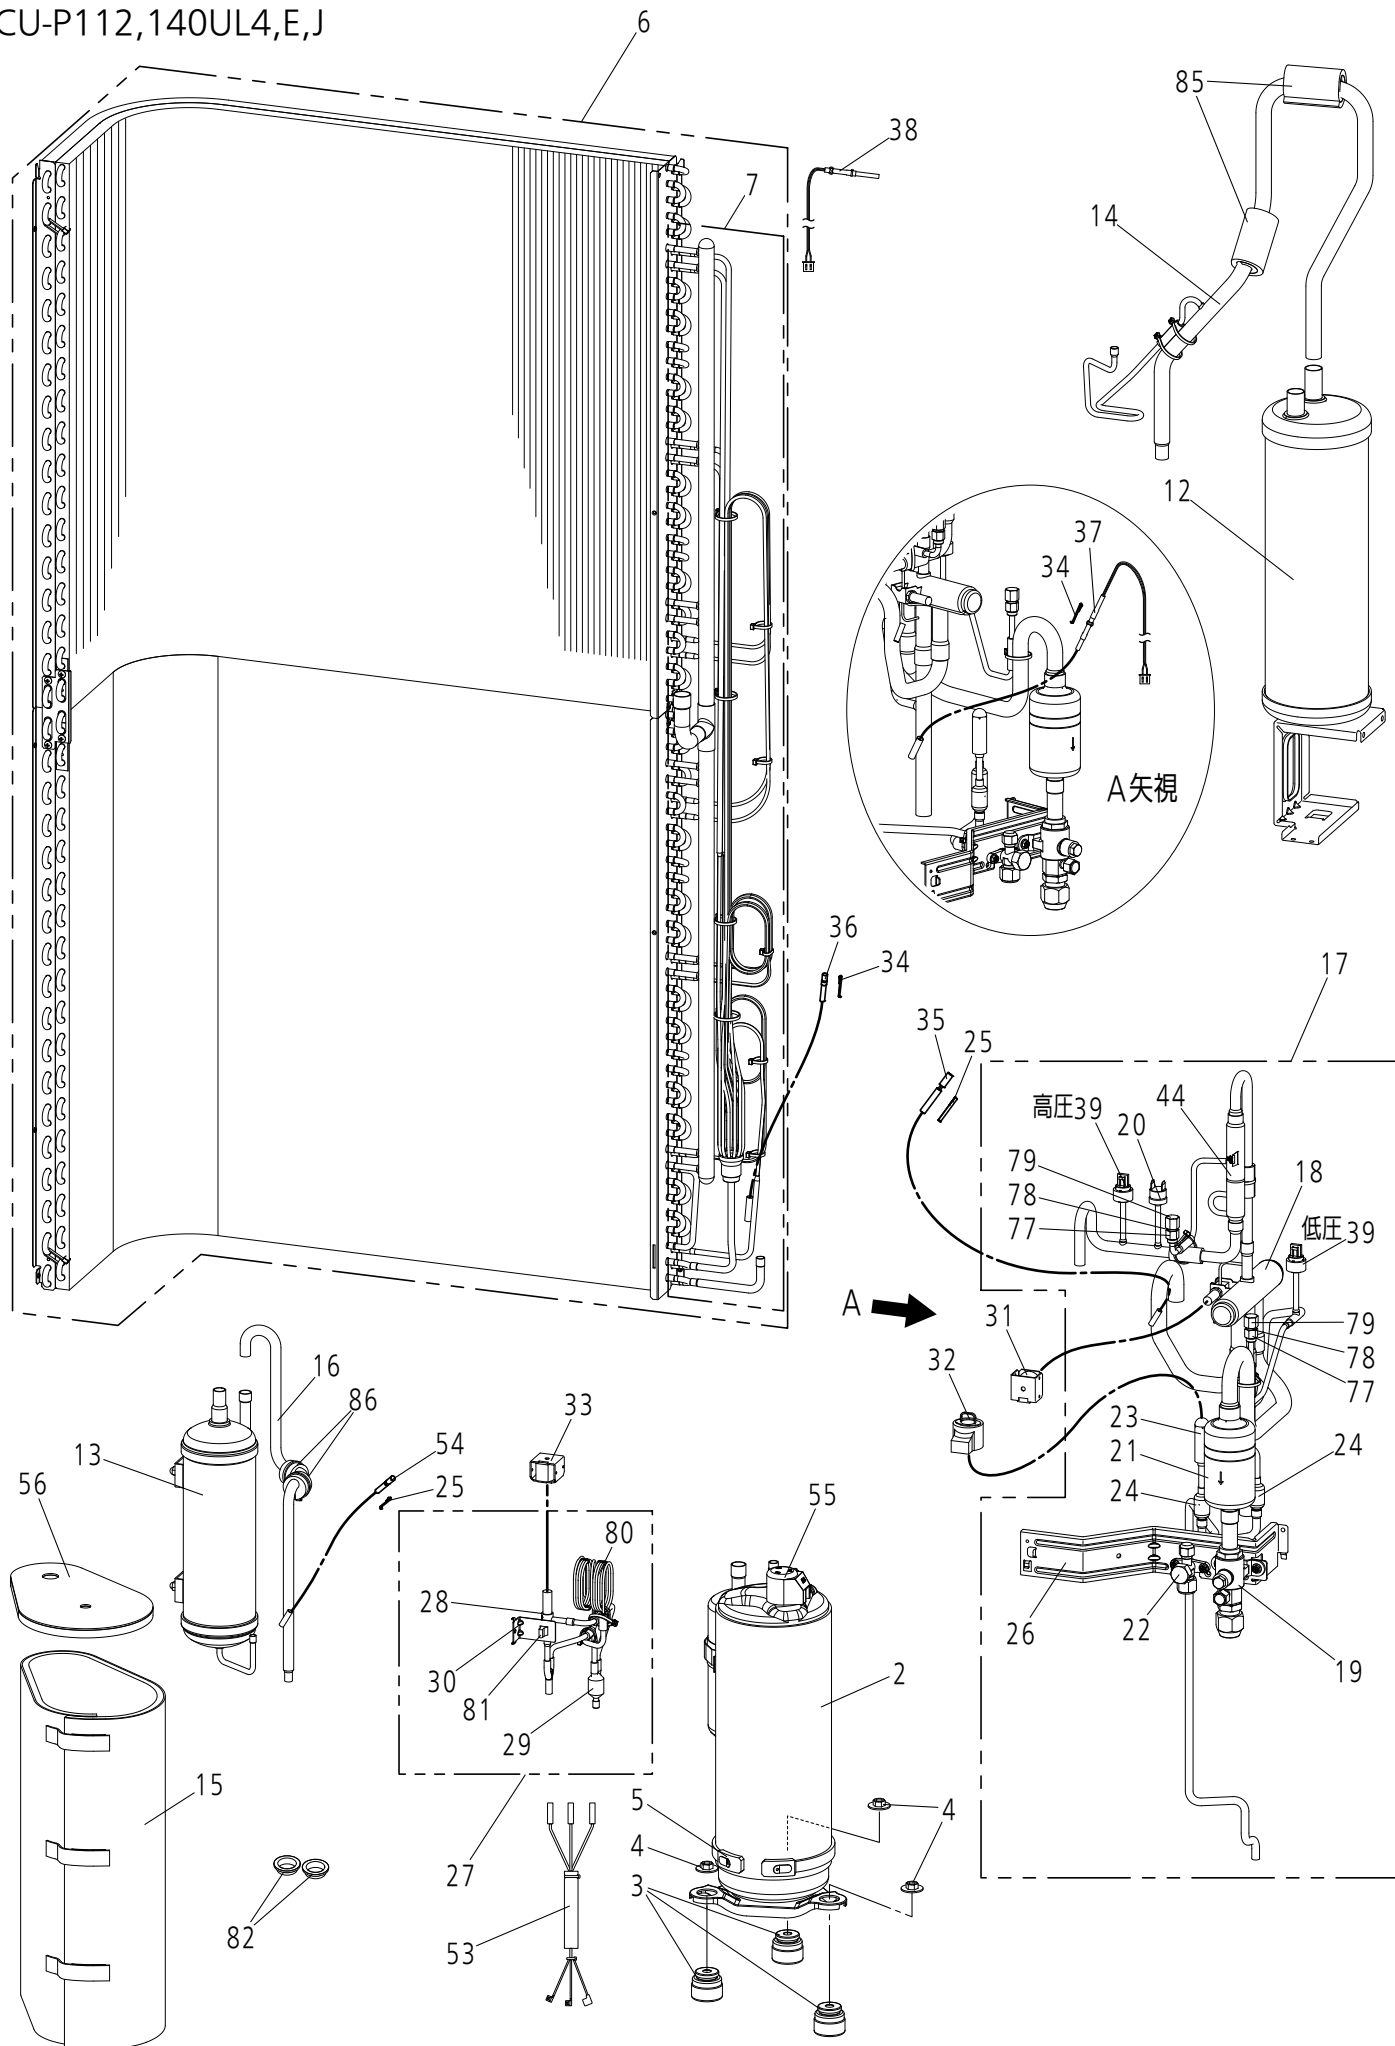

CU-P112,140UL4,E,J