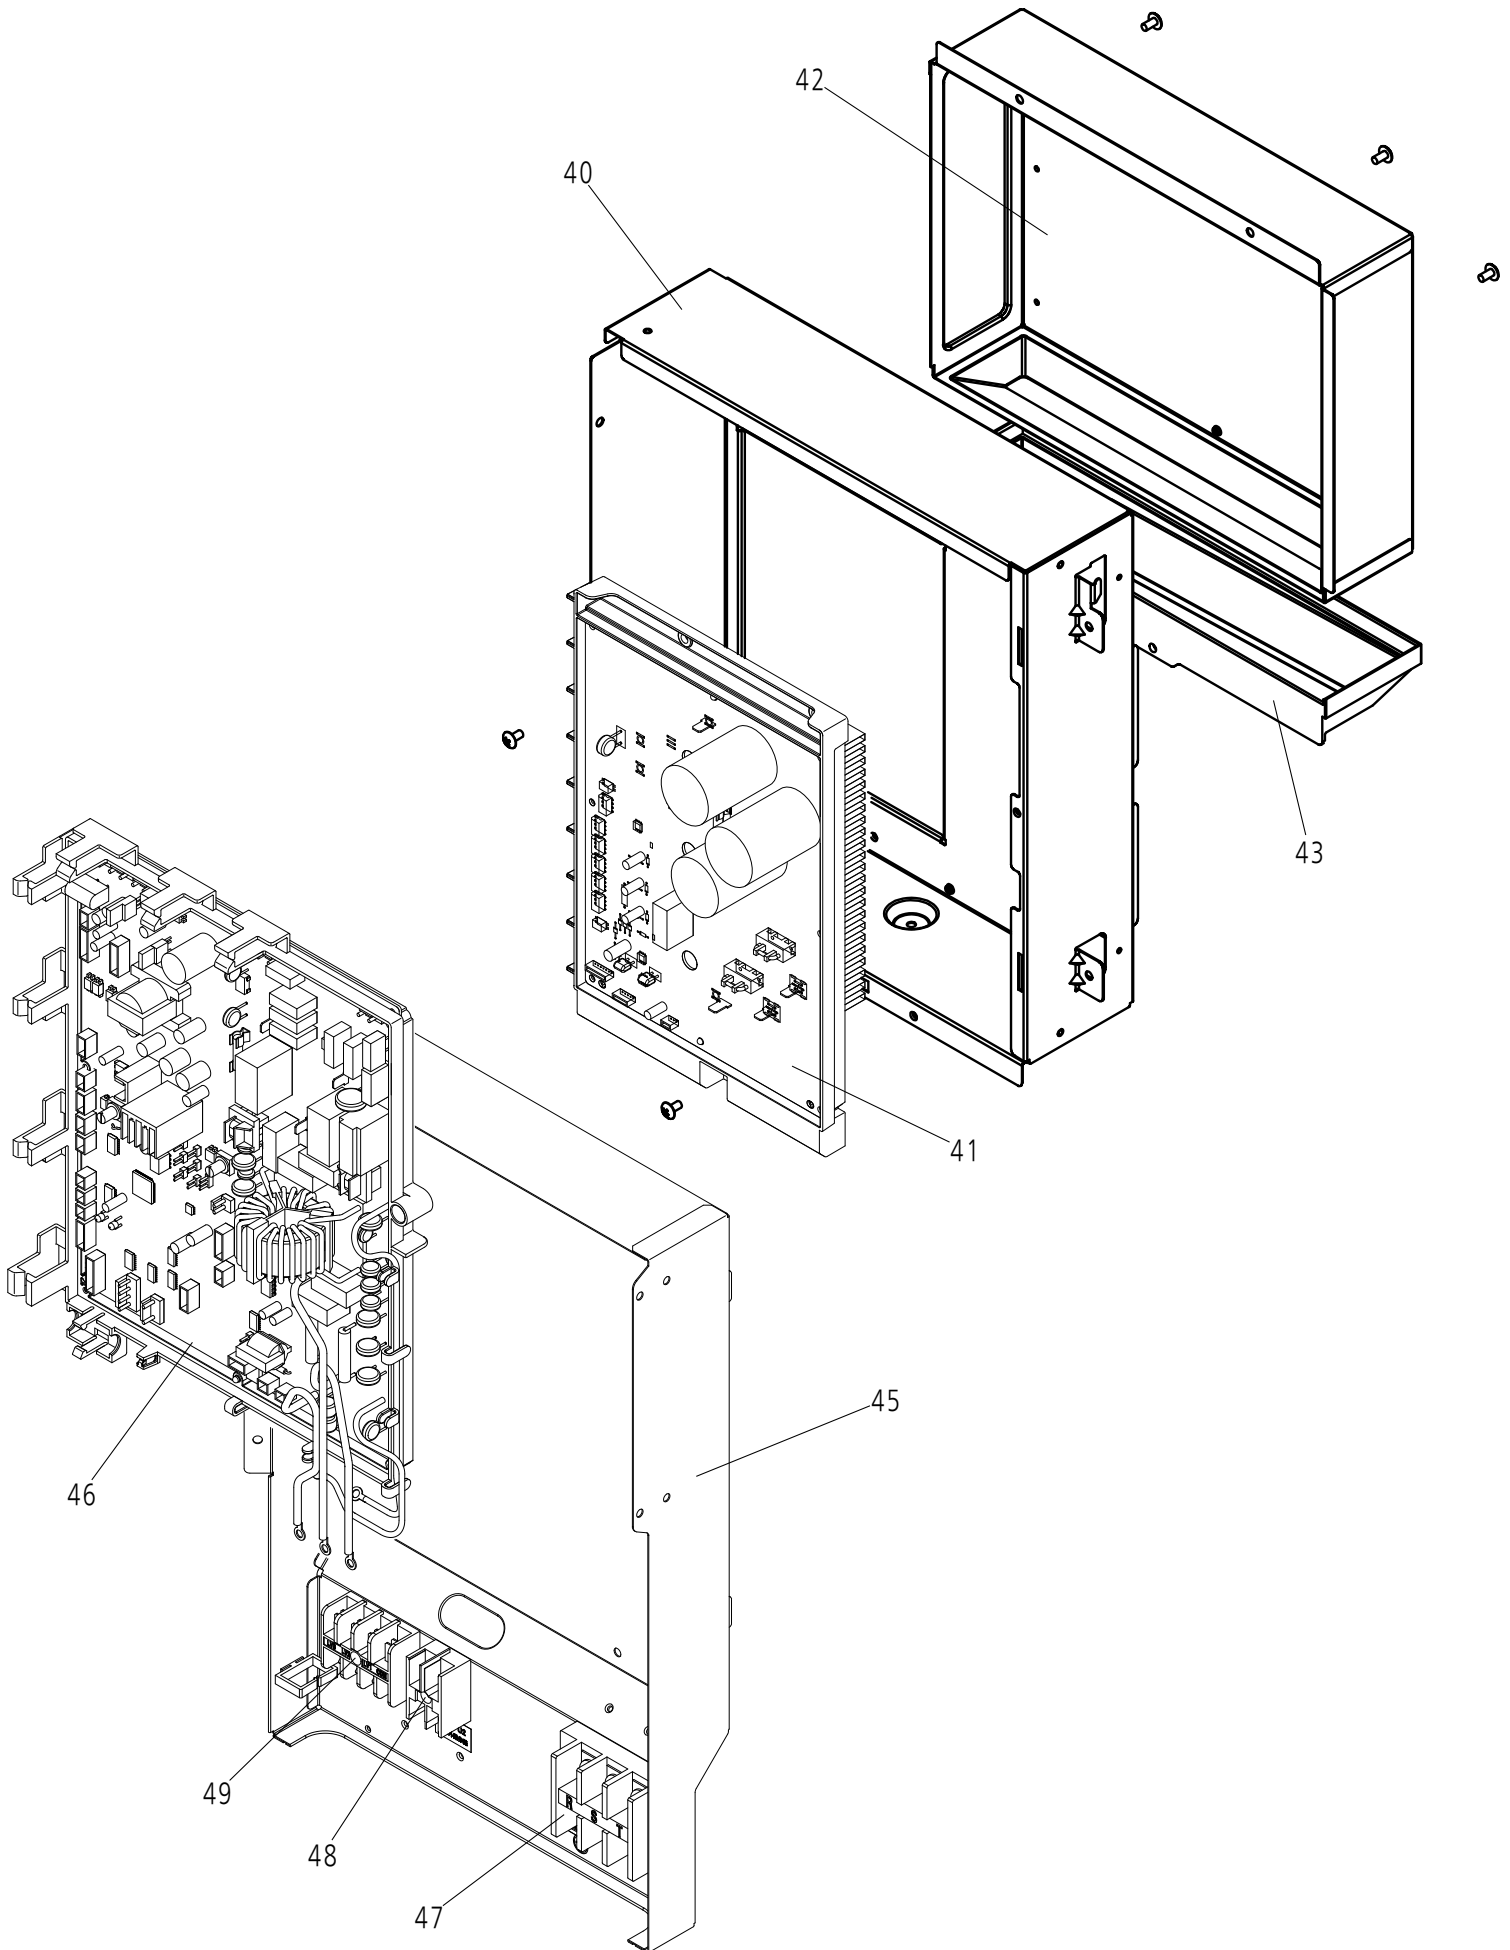

CU-P112,140UL4,E,J

CU-P112,140UL4

部品価格表

安全	図番	部品コード	部品名	112 員数	140 員数	仕様	ロケーションNO.
⚠	1	CV7010000296	ソケット	1	1		ACXD52K01710A
	2	CV7010000297	アタッチメント	1	1		ACXB09-03410
	3	CV7010000298	ホウソウコ	3	3		ACXH50-00480
	4	CVH561049	ナット	3	3		H561049
⚠	5	CV7010000299	ヒーター	1	1		ACXA34-00590
	6	CV7010000300	フロントカバー	1	1		ACXB32C02460
	7	CV7010000301	バックミラー	1	1		ACXT07K00690
	8	CV7010000302	ホウソウ	1	1		ACXH15-00300
	9	CVD934083	トクシユ	1	1		D934083
	10	CVD934094	トクシユ	1	1		D934094
	11	CV7010000303	トクシユ	1	1		ACXD90-00620
	12	CV7010000304	アキムヒーター	1	1		ACXB13-00280
	13	CV7010000305	オイルヒーター	1	1		ACXB16-00080
	14	CV7010000306	クミタチカシ	1	1		ACXT00C16810
	15	CV7010000307	ホウソウ	1	1		ACXG30-04820
	16	CV7010000308	クミタチカシ	1	1		ACXT00-31130
	17	CV7010000309	クミタチカシ	1	1		ACXT00C16820
	18	CVB001046	4ホウソウ	1	1		B001046
	19	CVB011859	3ホウソウ	1	1		B011859
⚠	20	CVA101033	アタッチメント	1	1		A101033
⚠	21	CV7010000310	ストレーナー	1	1		ACXB11-00050
	22	CVB011858	3ホウソウ	1	1		B011858
	23	CVB051064	ホウソウ	1	1		B051064
	24	CVB111062	ストレーナー	2	2		B111062
	25	CVH711013	イボネ	2	2		H711013
	26	CVD912678	トクシユ	1	1		D912678
	27	CV7010000311	クミタチカシ	1	1		ACXT00C16850
	28	CVB021604	2ホウソウ	1	1		B021604
	29	CVB111058	ストレーナー	1	1		B111058
	30	CVD912682	トクシユ	1	1		D912682
⚠	31	CVA43C2683	コイルカシ(20S)	1	1		A43C2683
⚠	32	CV7010000109	コイルカシ(MOV1)	1	1		ACXA43C00140
⚠	33	CV7010000312	コイルカシ(ORVR)	1	1		ACXA43C02710
	34	CVH711010	イボネ	3	3		H711010
⚠	35	CV7010000313	センサーカシ(EXG)	1	1		ACXA50C06830
⚠	36	CV7010000314	センサーカシ(EXL)	1	1		ACXA50C06850
⚠	37	CV7010000315	センサーカシ(SCT)	1	1		ACXA50C06840
⚠	38	CV7010000113	センサーカシ(TO)	1	1		ACXA50C00390
⚠	39	CVA501463	センサー	2	2		A501463
	40	CVH102625	デングソバ	1	1		H102625
⚠	41	CV6233340739	デングソバ	1	1		8549953606659
	42	CV7010000114	トクシユ	1	1		ACXD90K00010
	43	CVH401093	ミズウサ	1	1		H401093
	44	CVB031110	キヤクソ	1	1		B031110
	45	CVH10K1263	デングソバ	1	1		H10K1263
⚠	46	ACPA73C4946	デングソバ	1	1		ACXA73C49460
⚠	46	ACPA73C4947	デングソバ	1	1		ACXA73C49470
⚠	47	CVA28K1336	デングソバ	1	1		A28K1336
⚠	48	CVA28K1267	デングソバ	1	1		A28K1267
⚠	49	CVA28K1338	デングソバ	1	1		A28K1338

注) 1. ⚠ 印の部品は、安全を維持するために重要な部品です。交換する場合は、必ず指定の部品をご使用ください。
2. 改良などにより部品仕様を予告なしに変更することがあります。 (2022.12月現在)