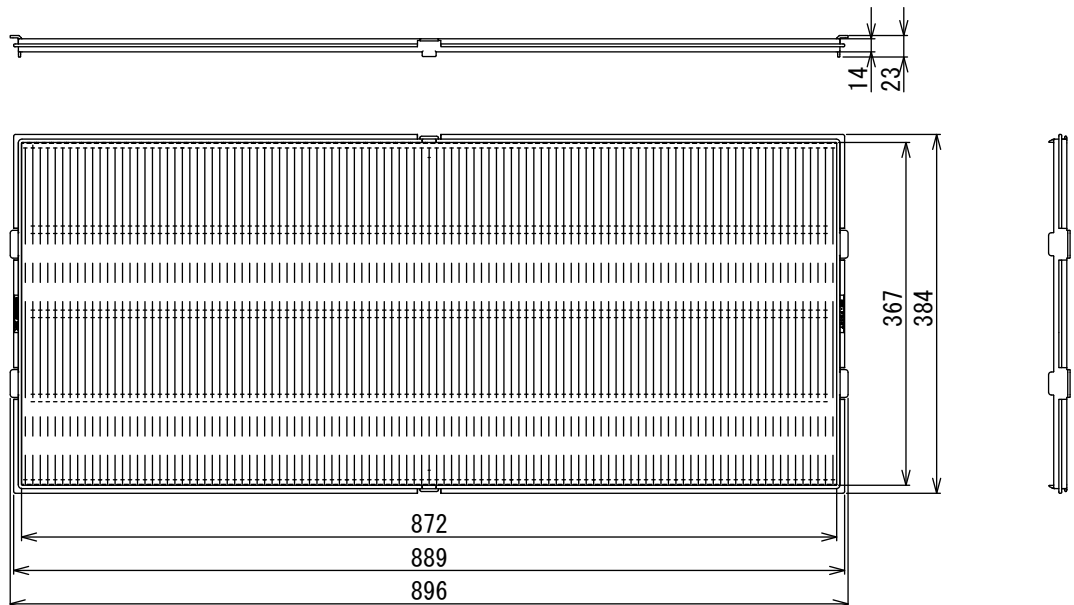

■2方向天井カセット形 ロングライフフィルター仕様

名称		ロングライフフィルター									
適用パネル※1		CZ-80KP(E)L7						CZ-160KP(E)L7			
適用室内ユニット		CS-P**L4U, S-G**LU1									
		22,28形	36形	45形	56形	71形	80形	90形	112形	140形	160形
初期風量※2	m ³ /min	11.0	11.5	12.0	12.5	15.0	18.0	20.0	28.0	33.0	36.0
フィルター寿命※3	時間	2,500									
平均効率		重量法 20% (JIS 15種)									
使用濾材		PPハニカム(防カビ仕様)									
フィルター種類 x 数量		Ax1						Bx2			

注記

※1 ロングライフフィルターは天井パネルに標準装備されています。

※2 初期風量は急風時の数値となります。

※3 フィルター寿命はフィルター清掃が必要なめやすの時間となります。
フィルター清掃のめやすはリモコンへのフィルターサインでお知らせします。

<外形寸法図>

A

B