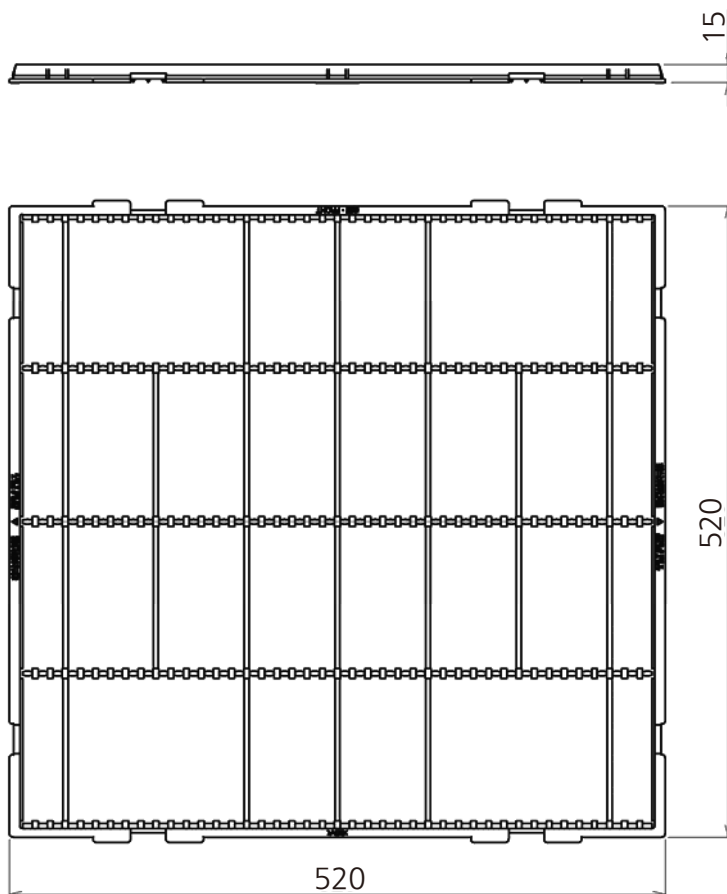

■4方向天井カセット形 ロングライフフィルター仕様

名称	ロングライフフィルター										
適用パネル※1	CZ-160KP(E)U7,CZ-160KP(E)U7B										
適用室内ユニット	CS-P**U5U										
	28形	36形	45形	56形	71形	80形	90形	112形	140形	160形	
初期風量 ※2	m ³ /min	14.5	14.5	15.5	16.5	21.0	22.5	23.0	36.0	37.0	38.0
適用室内ユニット	S-G**UU1										
	28形	36形	45形	56形	71形	80形	90形	112形	140形	160形	
初期風量 ※2	m ³ /min	14.5	14.5	15.5	16.5	21.0	22.5	35.0	36.0	37.0	38.0
フィルター寿命※3	時間	2,500									
平均効率	重量法 20% (JIS 15種)										
使用濾材	PPハニカム (防カビ仕様)										

注記

- ※1 ロングライフフィルターは天井パネルに標準装備されています。
- ※2 初期風量は急風時の数値となります。
- ※3 フィルター寿命はフィルター清掃が必要なめやすの時間となります。
フィルター清掃のめやすはリモコンへのフィルターサインでお知らせします。

<外形寸法図>

フィルター 外形寸法	幅	mm	520
	奥行	mm	520
	厚み	mm	15