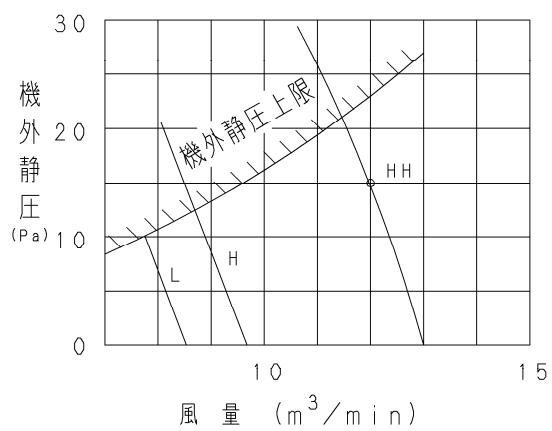

60 Hz

△

品番	CS-P45PM3U	送風機特性 (60 Hz) ペリメータ-用床置埋込形
図番	PA04-53-(11-3)	