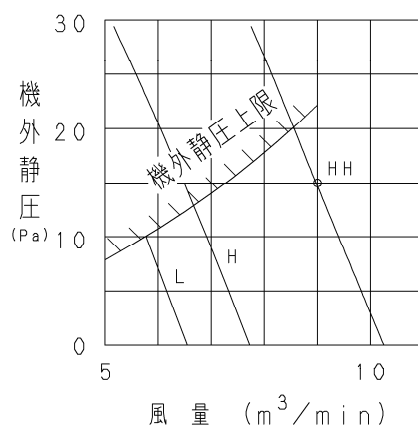

60 Hz

△

品番	CS-P36PM3U	送風機特性 (60 Hz) ペリメータ-用床置埋込形
図番	PA04-53-(11-2)	