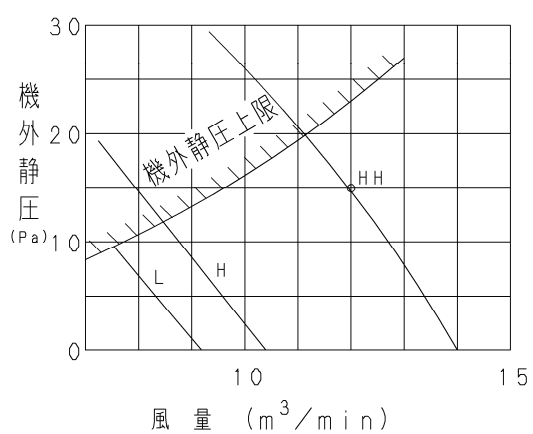

50 Hz

△

品番	CS-P45PM3U	送風機特性 (50 Hz) ペリメータ-用床置埋込形
図番	PA04-53-(10-3)	