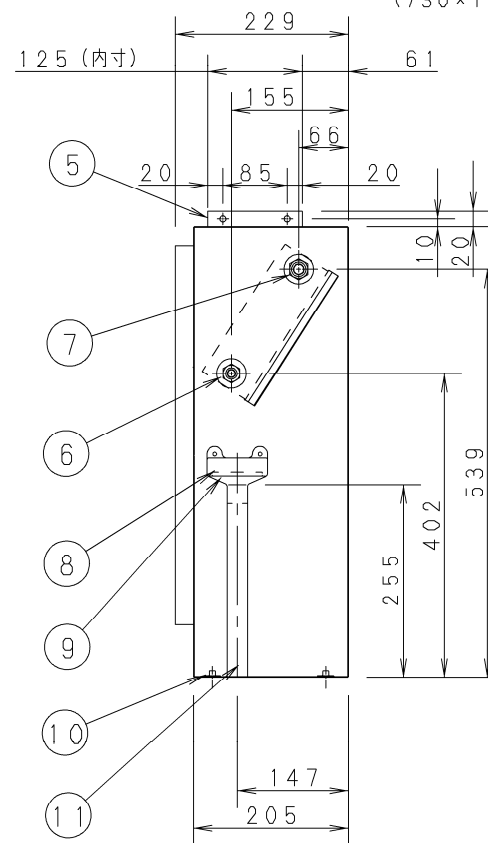

①	4 X φ 12 穴 (床面固定用)
②	電装BOX
③	電源取出口
④	エアフィルター
⑤	吹出ダクト接続フランジ
⑥	冷媒配管 (液管) φ 6.35
⑦	冷媒配管 (ガス管) φ 12.7
⑧	ドレンフィルター
⑨	ドレンパン
⑩	レベル調節用ボルト
⑪	ドレン接続口VP20 (フレキシブルビニールホース)

※フィルター寸法
(730×196×5) ※1個

品番	CS-P45PM3U	外形寸法図 ペリメーター用床置埋込形
図番	PA04-53-(6)-2	