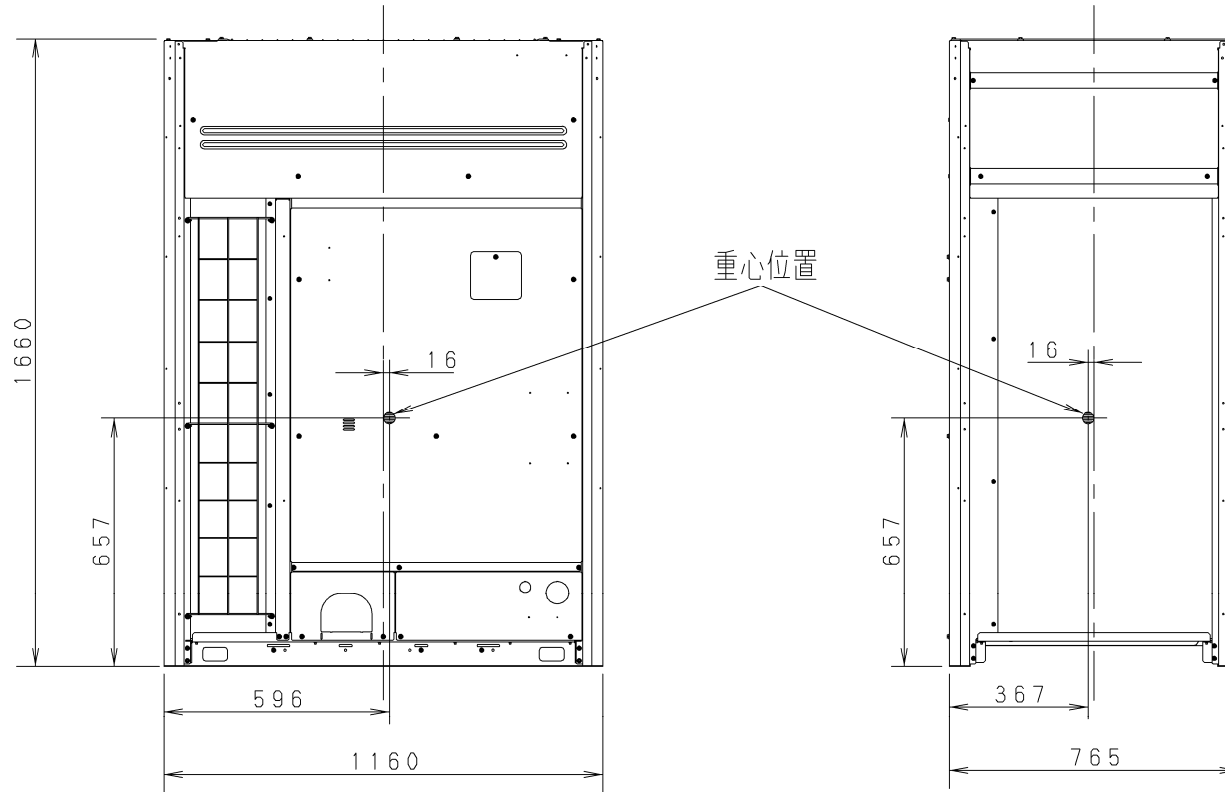

品 番	製品質量 (kg)
CU-P400UXR5	281
CU-P450UXR5	

品番	CU-P400UXR5 (E) (J) -P450UXR5 (E) (J)	重心位置図 《14・16馬力》 既設配管対応 高効率 ビル用マルチ UXR5シリーズ
図番	PA21-02-(82)	