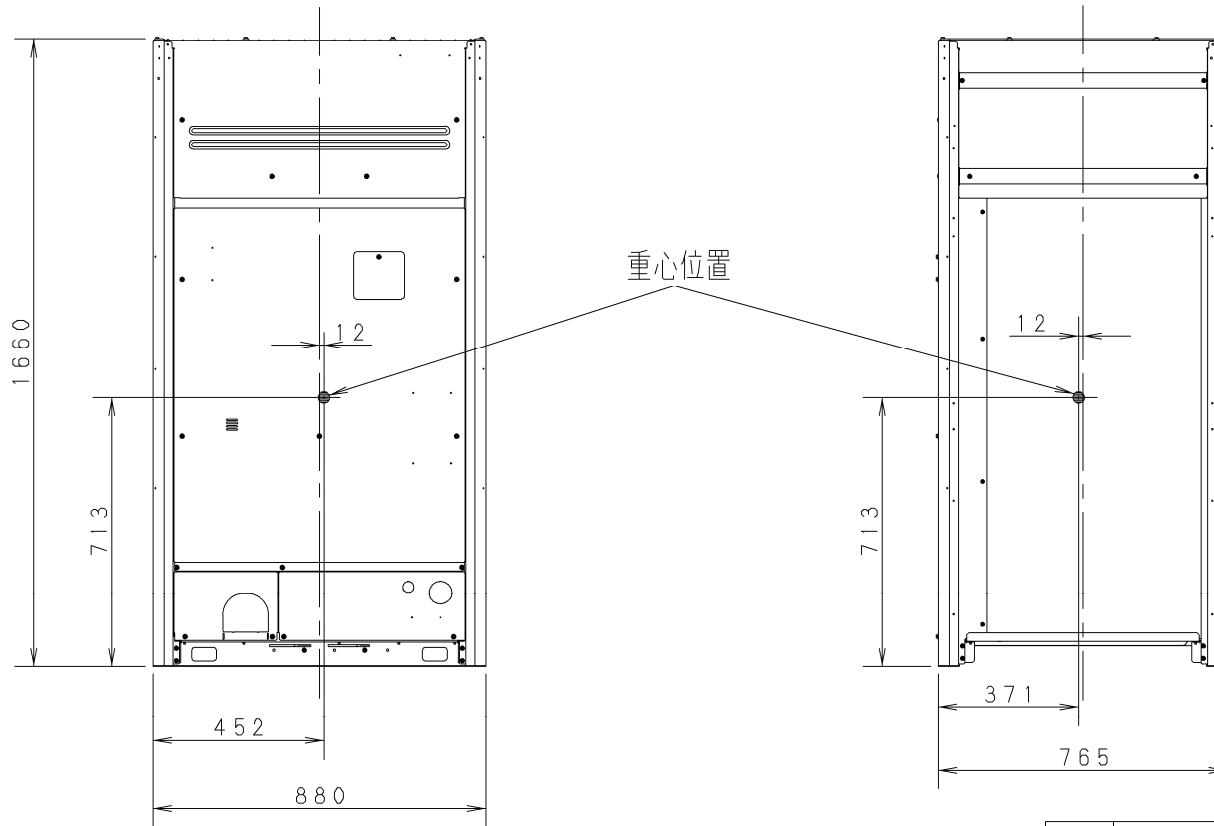

品 番	製品質量 (kg)
CU-P224UXR5	197
CU-P280UXR5	
CU-P335UXR5	198

品番	CU-P224UXR5 (E) (J) -P280UXR5 (E) (J) -P335UXR5 (E) (J)	重心位置図 《8・10・12馬力》 既設配管対応 高効率 ビル用マルチ UXR5シリーズ
図番	PA21-02-(81)	