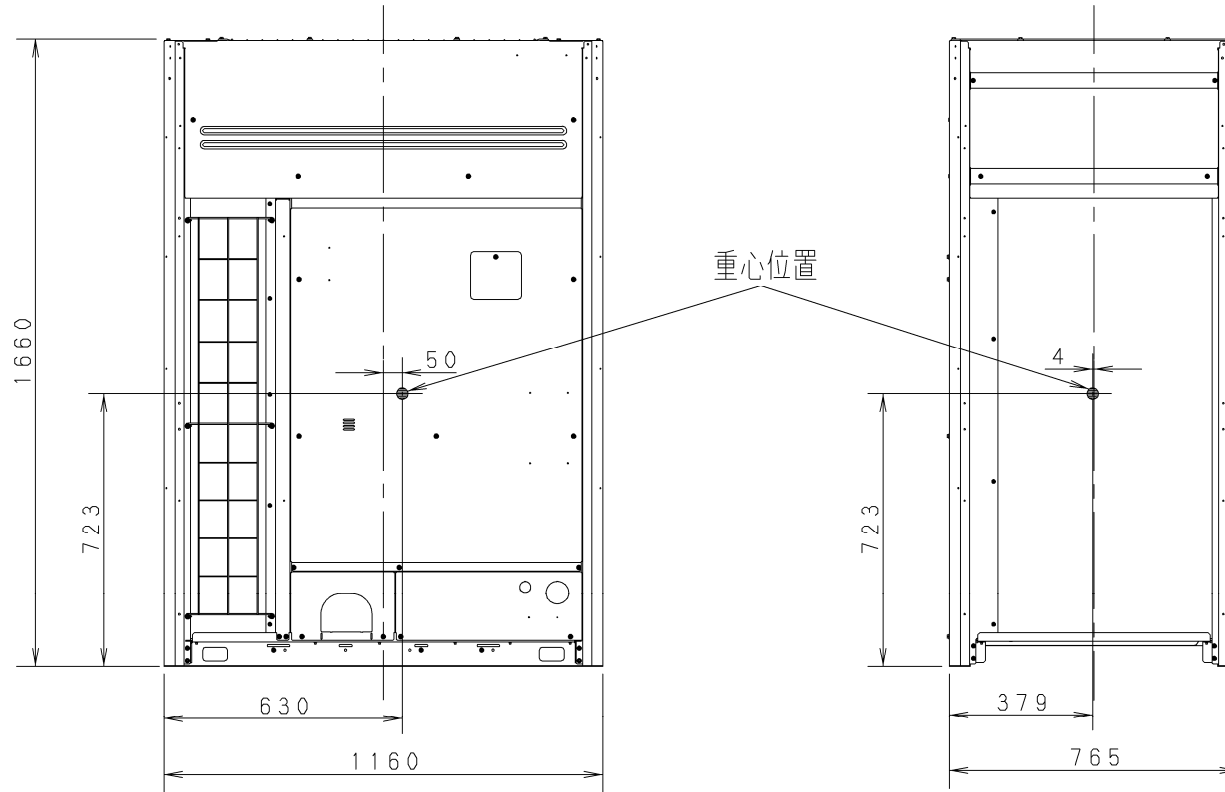

品番	製品質量 (kg)
CU-P224UXPR5	223
CU-P280UXPR5	
CU-P335UXPR5	

品番	CU-P224, P280UXPR5 (J) -P335UXPR5 (J)	重心位置図 《8・10・12馬力》 ビル用マルチエアコン 新設・既設兼用 ハイグレード UXP5
図番	PA21-11-(73)	