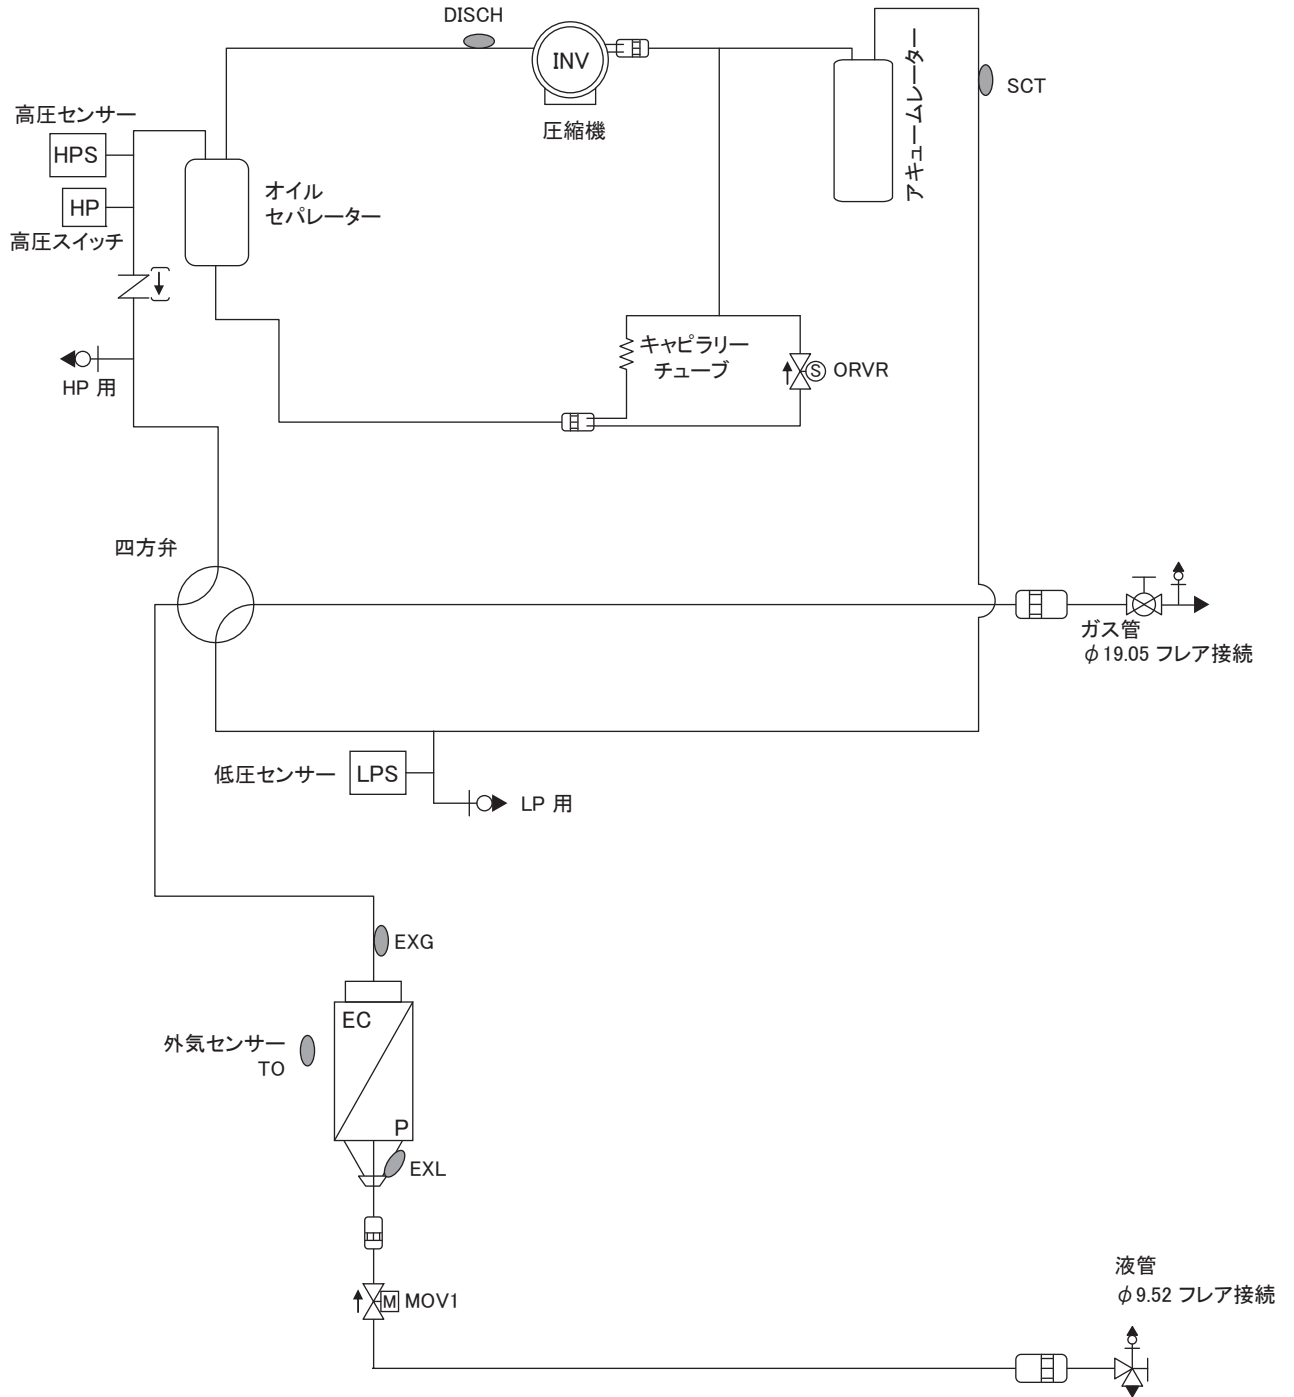

- :サーミスター
- ▶ :封止
- :ムシ押付

品番	CU-P112UL4(E)(J)	冷媒配管系統図 標準ビル用マルチ UL4シリーズ
図番	PAP-18-027-09-(01)	