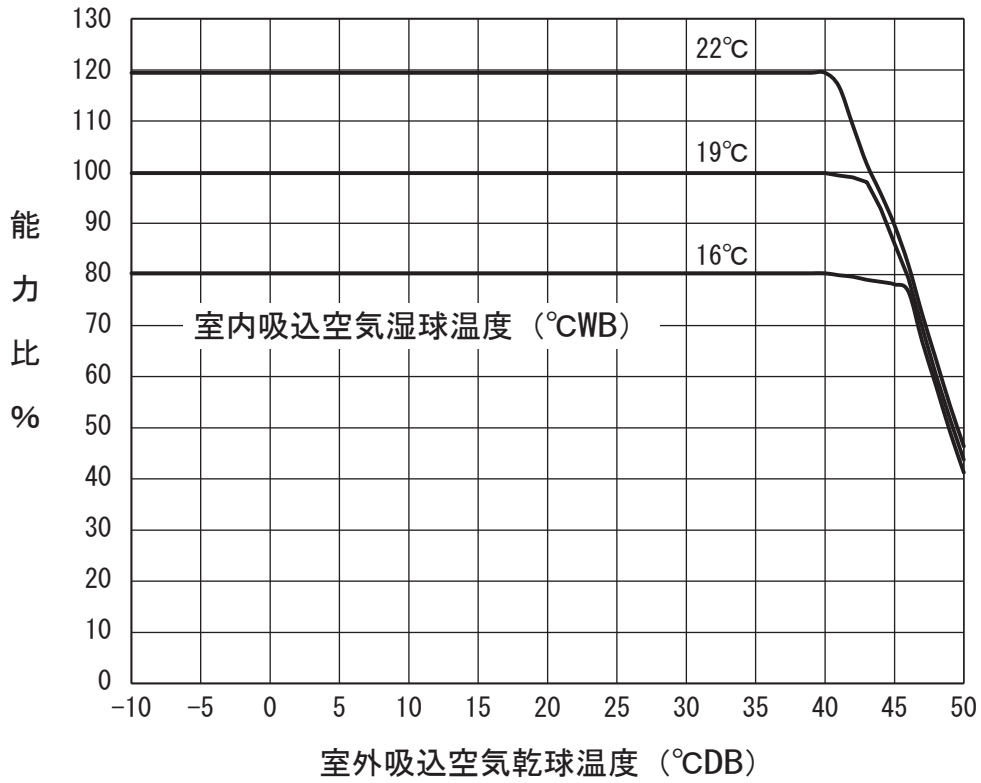

冷房

50Hz 60Hz

品番	CU-P112UL4(E)(J)	冷房能力特性図 標準ビル用マルチ UL4シリーズ
図番	PA18-27-(7)	