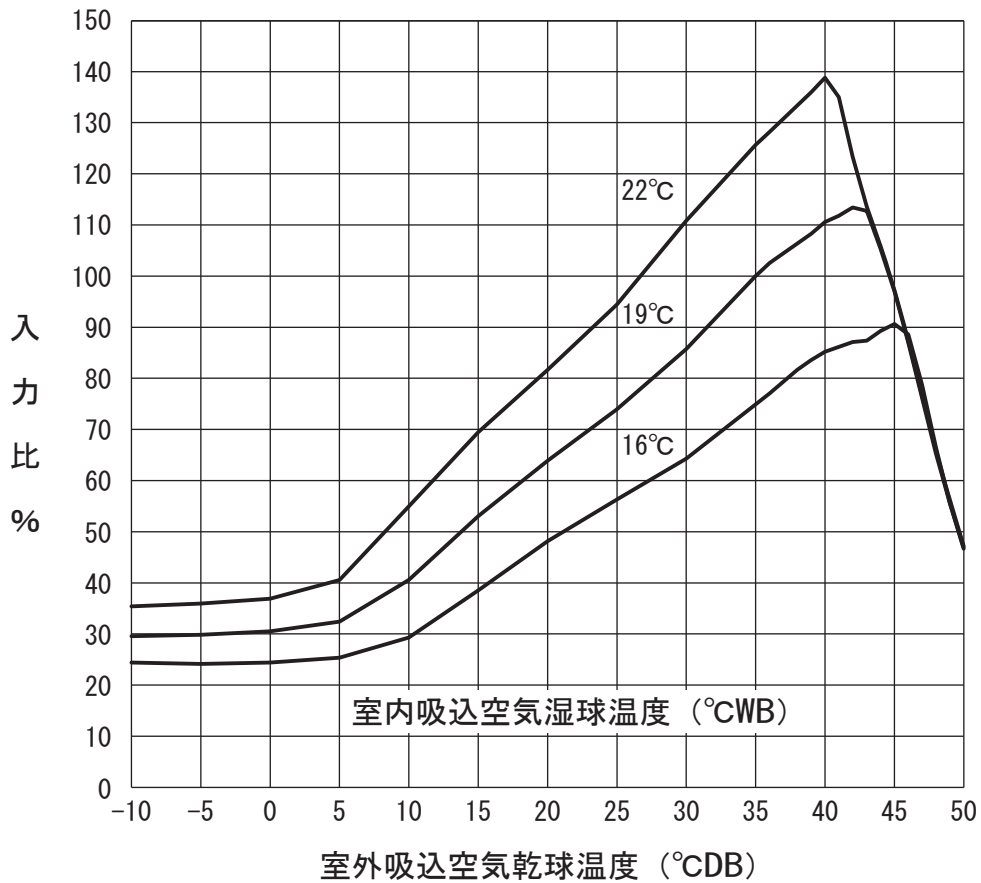

冷房

50Hz 60Hz

品番	CU-P112UL4(E)(J)	冷房能力特性図 標準ビル用マルチ UL4シリーズ
図番	PA18-27-(7)	