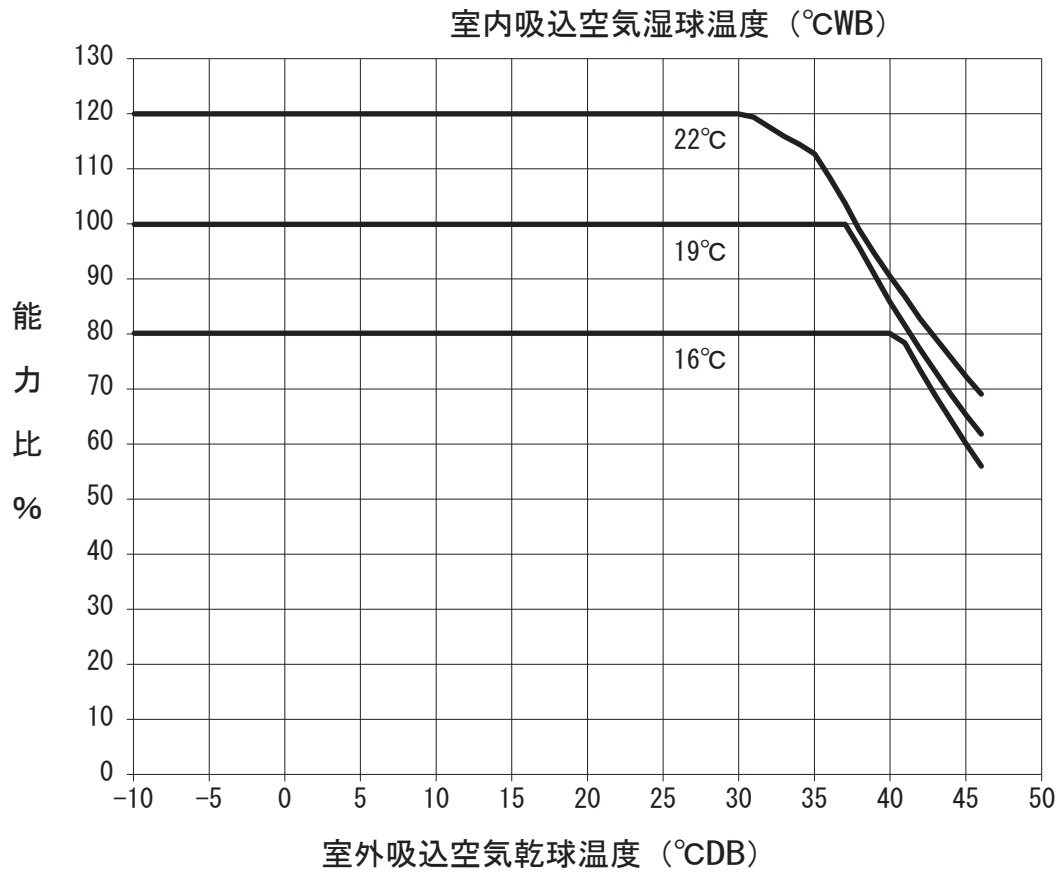

冷房

50Hz 60Hz

品番	CU-P450UXR5(E)(J)	冷房能力特性図 既設配管対応 高効率 ビル用マルチ UXR5シリーズ
図番	PA21-02-(48)	