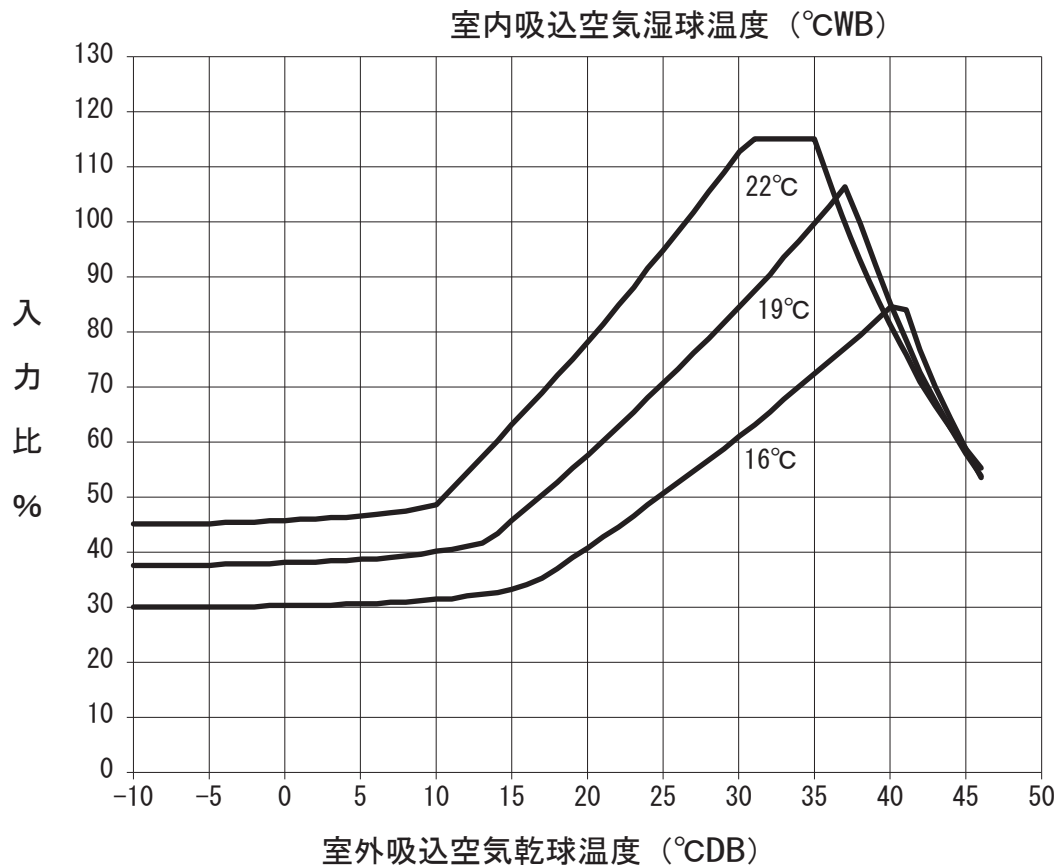

冷房

50Hz 60Hz

品番	CU-P450UXR5(E)(J)	冷房能力特性図 既設配管対応 高効率 ビル用マルチ UXR5シリーズ
図番	PA21-02-(48)	