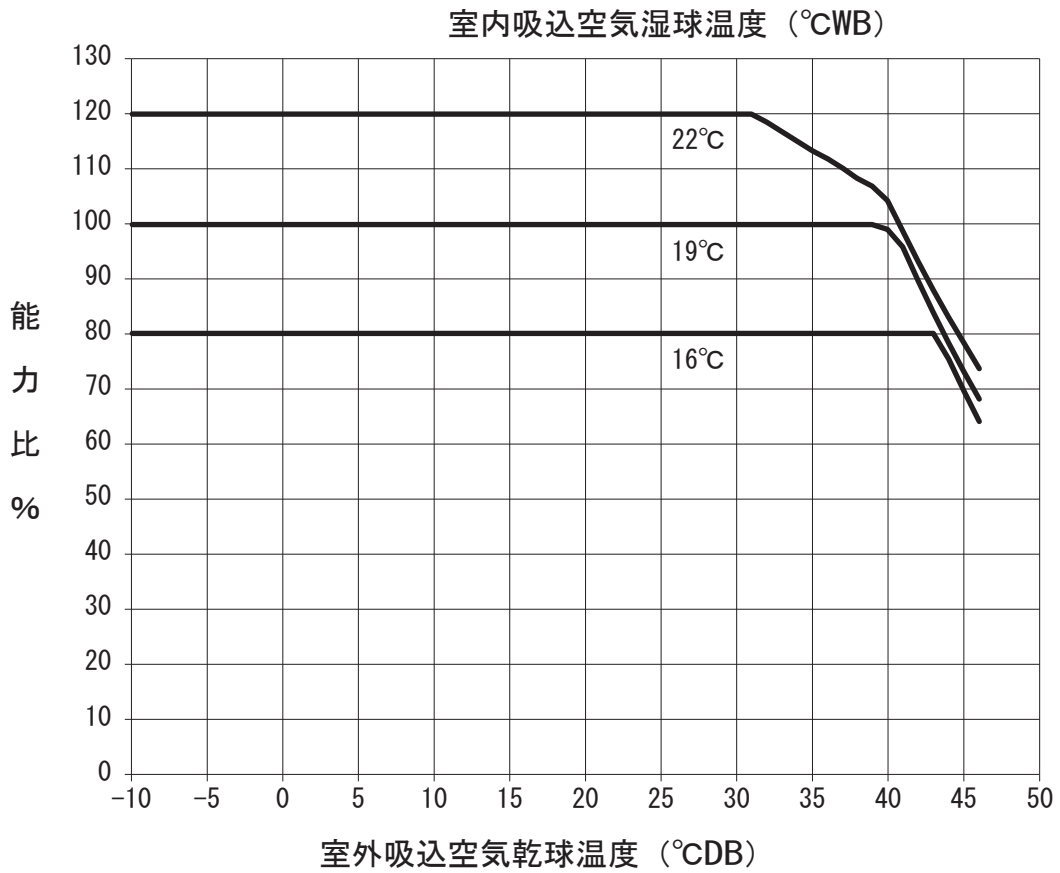

冷房

50Hz 60Hz

品番	CU-P280UXR5(E)(J)	冷房能力特性図 既設配管対応 高効率 ビル用マルチ UXR5シリーズ
図番	PA21-02-(45)	