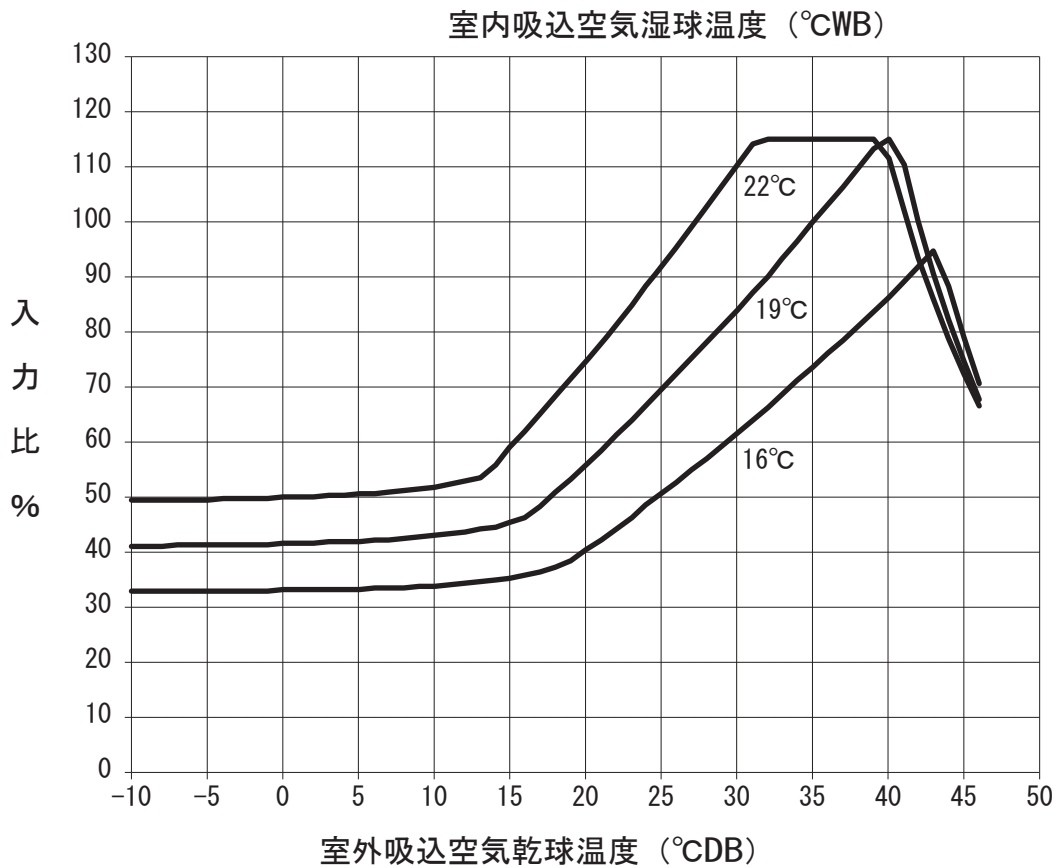

冷房

50Hz 60Hz

品番	CU-P280UXR5(E)(J)	冷房能力特性図 既設配管対応 高効率 ビル用マルチ UXR5シリーズ
図番	PA21-02-(45)	