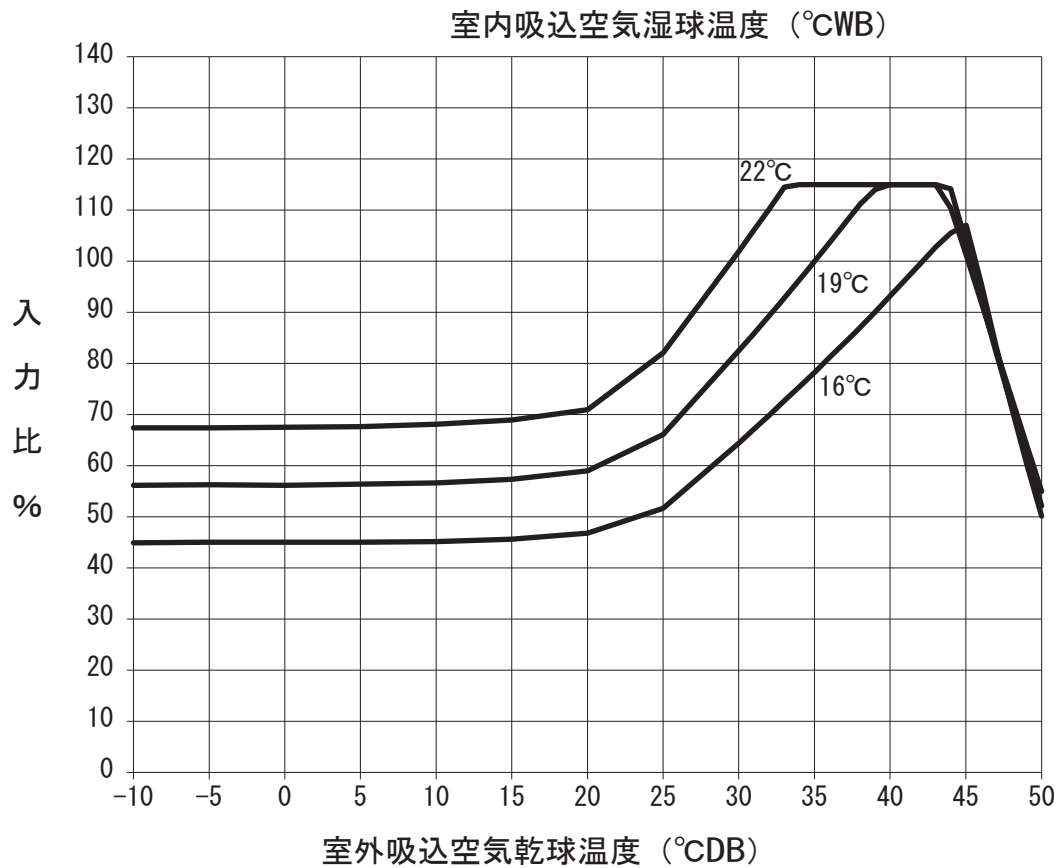

冷房

50Hz 60Hz

品番	CU-P335UXPR5(J)	冷房能力特性図 ビル用マルチエアコン 新設・既設兼用 ハイグレード UXPR5
図番	PA21-11-(41)	