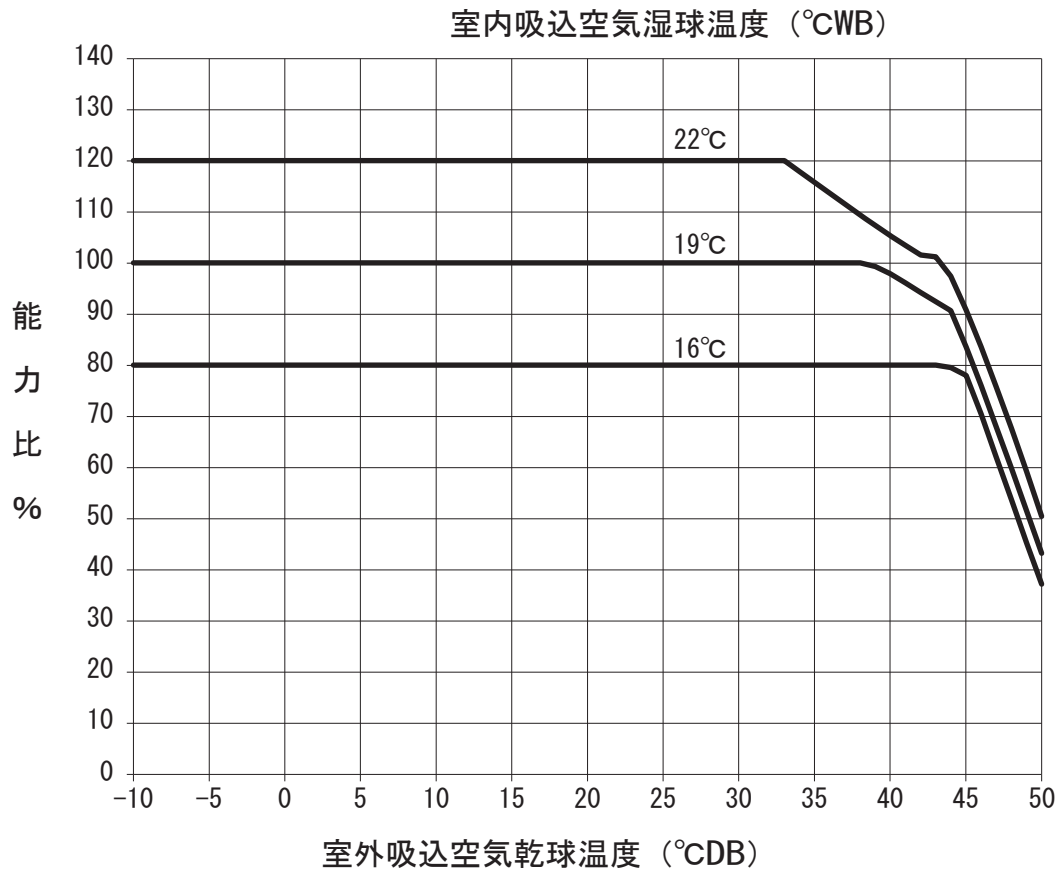

冷房

50Hz 60Hz

品番	CU-P335UXPR5(J)	冷房能力特性図 ビル用マルチエアコン 新設・既設兼用 ハイグレード UXPR5
図番	PA21-11-(41)	