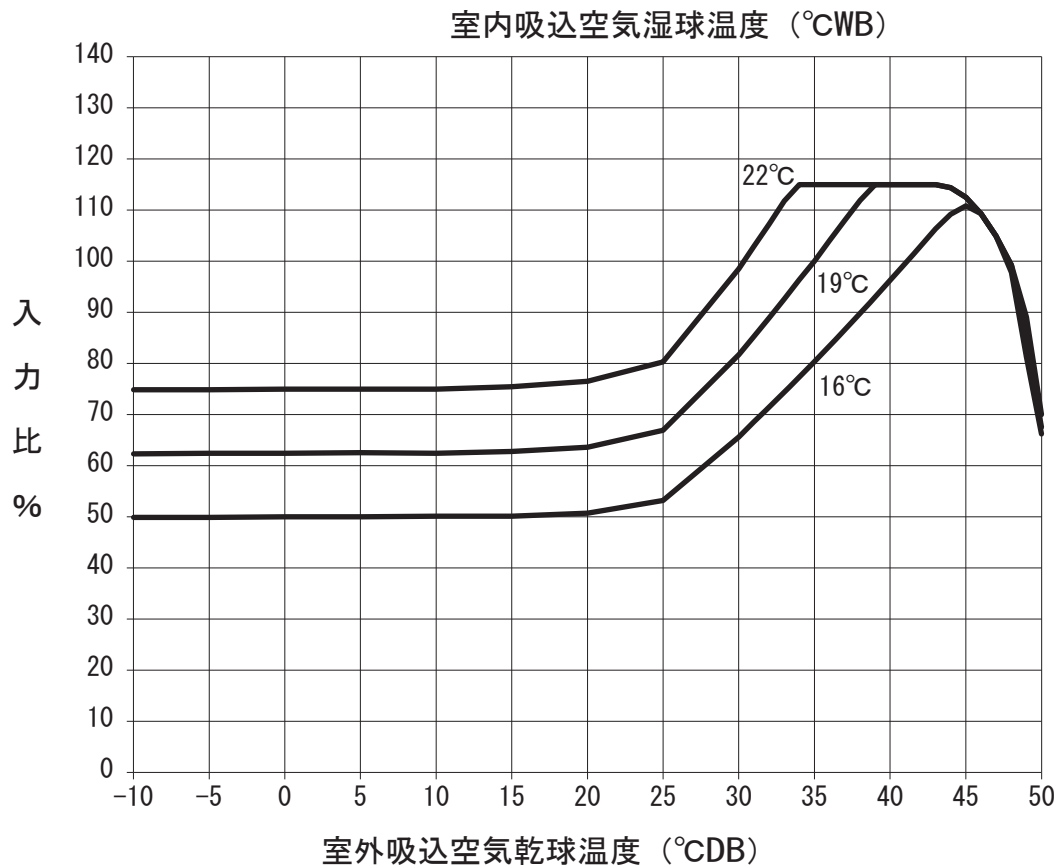

冷房

50Hz 60Hz

品番	CU-P224UXPR5(J)	冷房能力特性図 ビル用マルチエアコン 新設・既設兼用 ハイグレード UXPR5
図番	PA21-11-(39)	