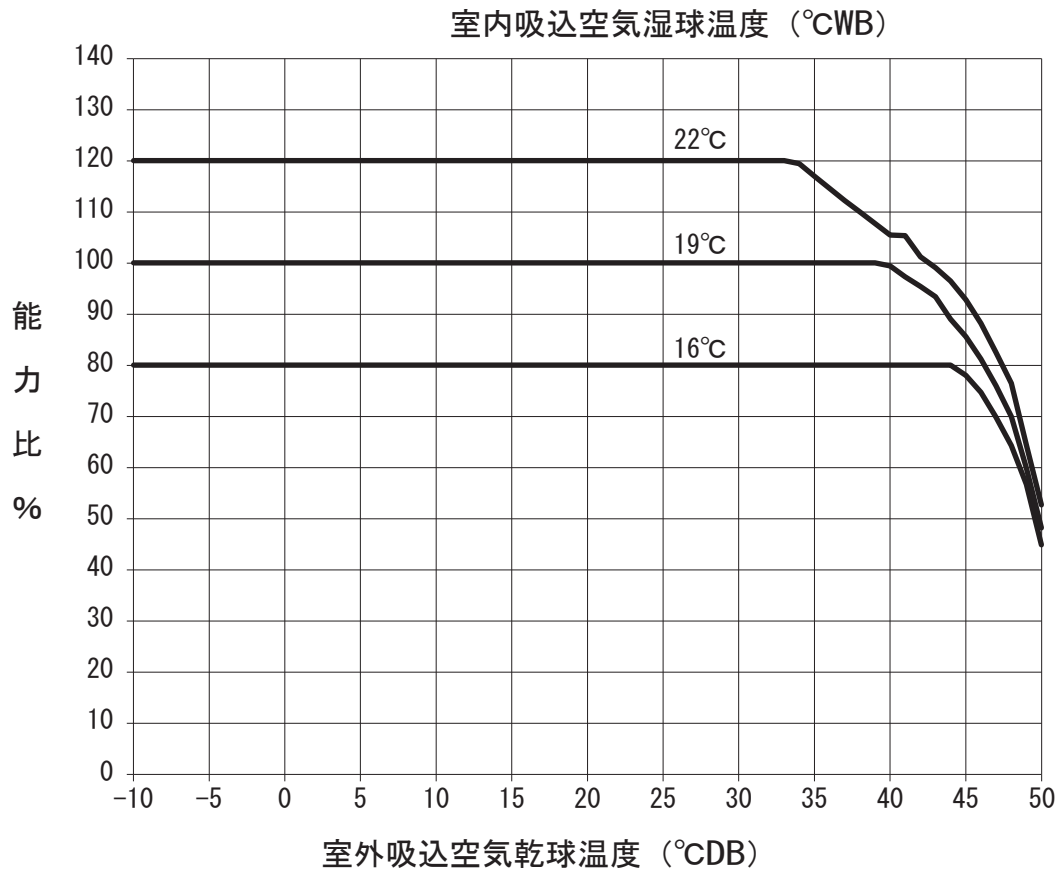

冷房

50Hz 60Hz

品番	CU-P224UXPR5(J)	冷房能力特性図 ビル用マルチエアコン 新設・既設兼用 ハイグレード UXPR5
図番	PA21-11-(39)	